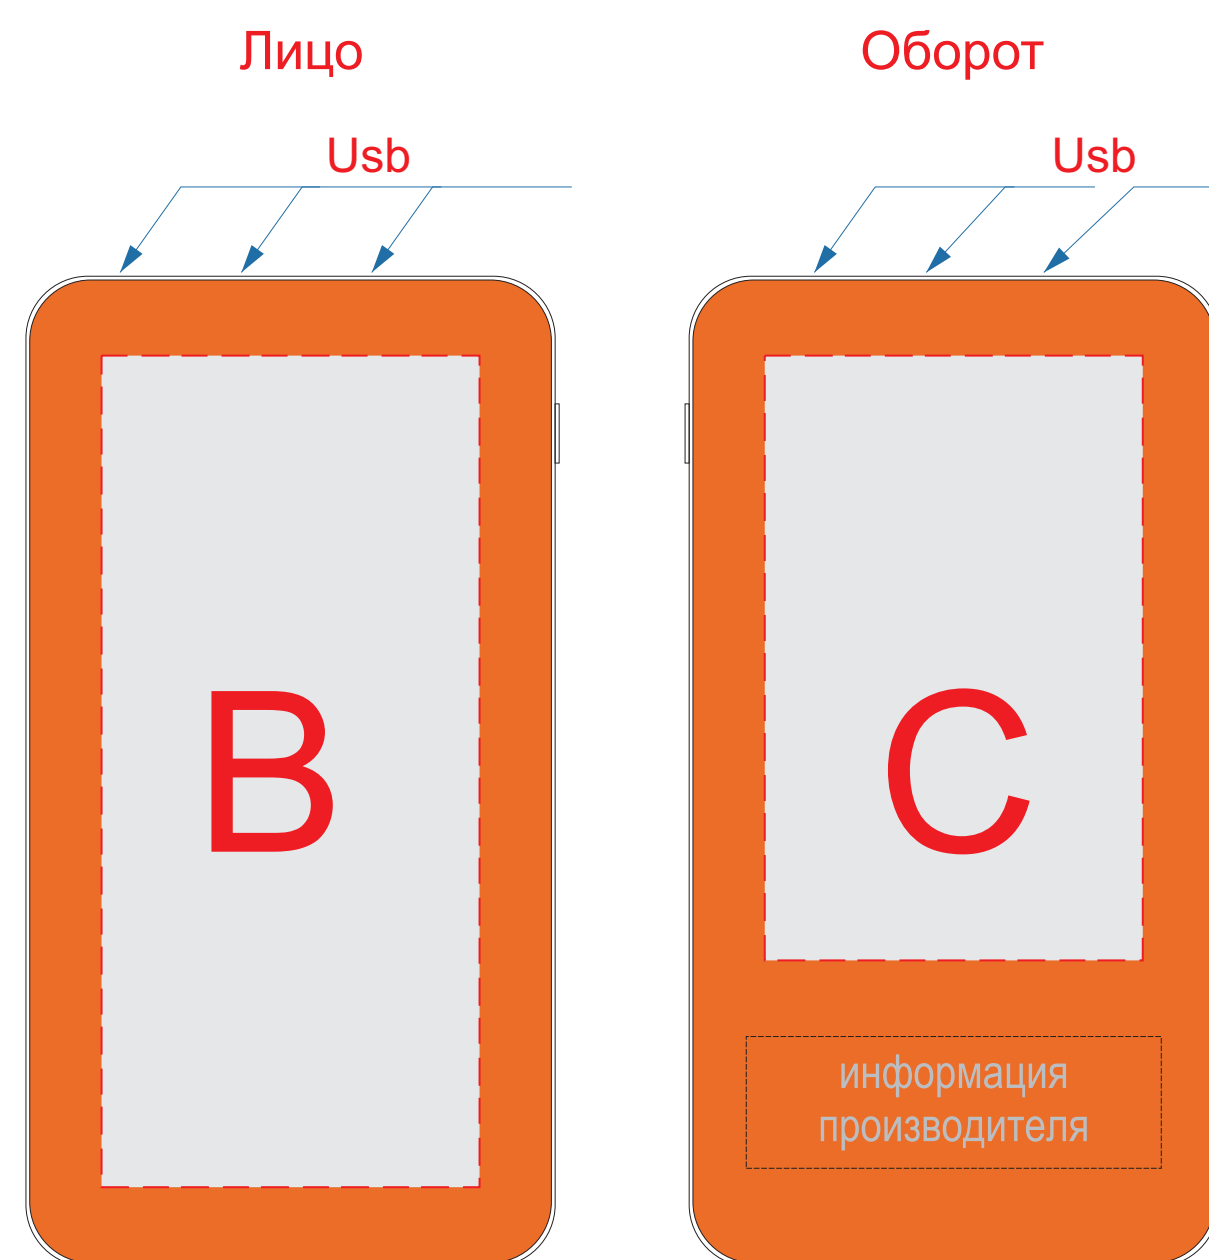

крышка коробки

Внимание! Тампопечать возможна в 1 цвет - черной, серебряной или золотой краской.
Трафаретная печать возможна в 1 цвет - белой, черной или серебряной краской.

A	Вид нанесения	Макс площадь (Ш*В)
	Тампопечать 1+0	35x35мм
	Трафаретная печать 1+0	120x100мм
	Тиснение	95x95мм
	Цифровая печать на белой основе	180x145мм
	Шильд спектрум	150x150мм

B	Вид нанесения	Макс площадь (Ш*В)
	Уф печать	50x110мм

C	Вид нанесения	Макс площадь (Ш*В)
	Уф печать	50x85мм

D	Вид нанесения	Макс площадь (Ш*В)
	Тампопечать	35x6мм
	Уф-печать	35x6мм

E	Вид нанесения	Макс площадь (Ш*В)
	Уф-печать	85x7мм

F	Вид нанесения	Макс площадь (Ш*В)
	Уф-печать	115x7мм