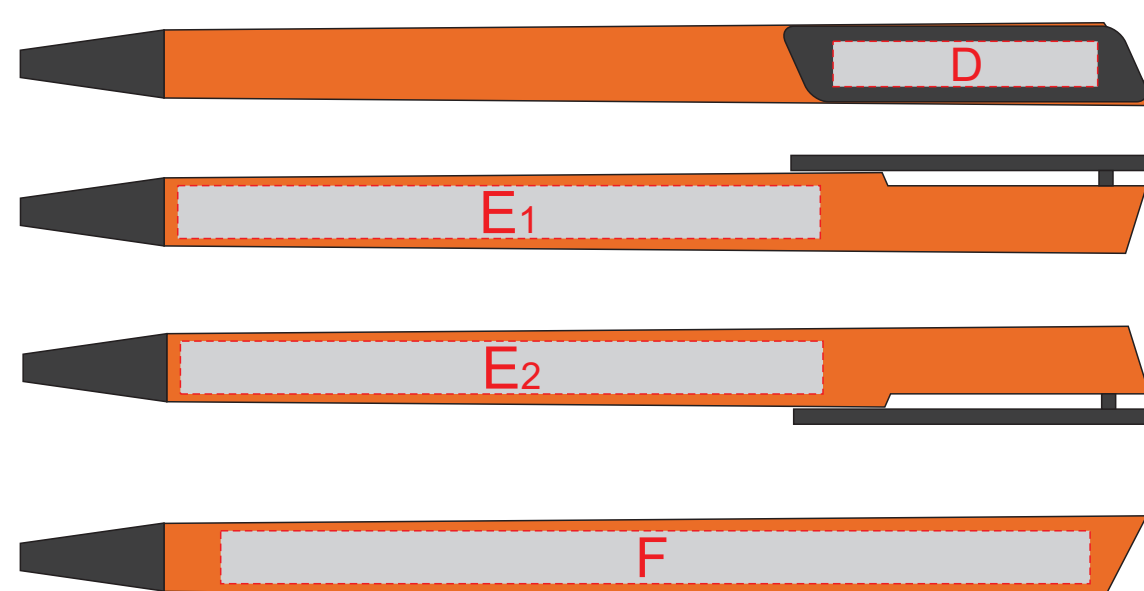

крышка коробки

Внимание! Тампопечать возможна в 1 цвет - черной, серебряной или золотой краской.
Трафаретная печать возможна в 1 цвет - белой, черной или серебряной краской.

A	Вид нанесения	Макс площадь (Ш*В)
	Тампопечать 1+0	35x35мм
	Трафаретная печать 1+0	120x100мм
	Тиснение	95x95мм
	Цифровая печать на белой основе	180x145мм
	Шильд спектрум	150x150мм

B	Вид нанесения	Макс площадь (Ш*В)
	Уф печать	50x110мм

C	Вид нанесения	Макс площадь (Ш*В)
	Уф печать	50x85мм

D	Вид нанесения	Макс площадь (Ш*В)
	Тампопечать	35x6мм
	Уф-печать	35x6мм

E	Вид нанесения	Макс площадь (Ш*В)
	Уф-печать	85x7мм

F	Вид нанесения	Макс площадь (Ш*В)
	Уф-печать	115x7мм