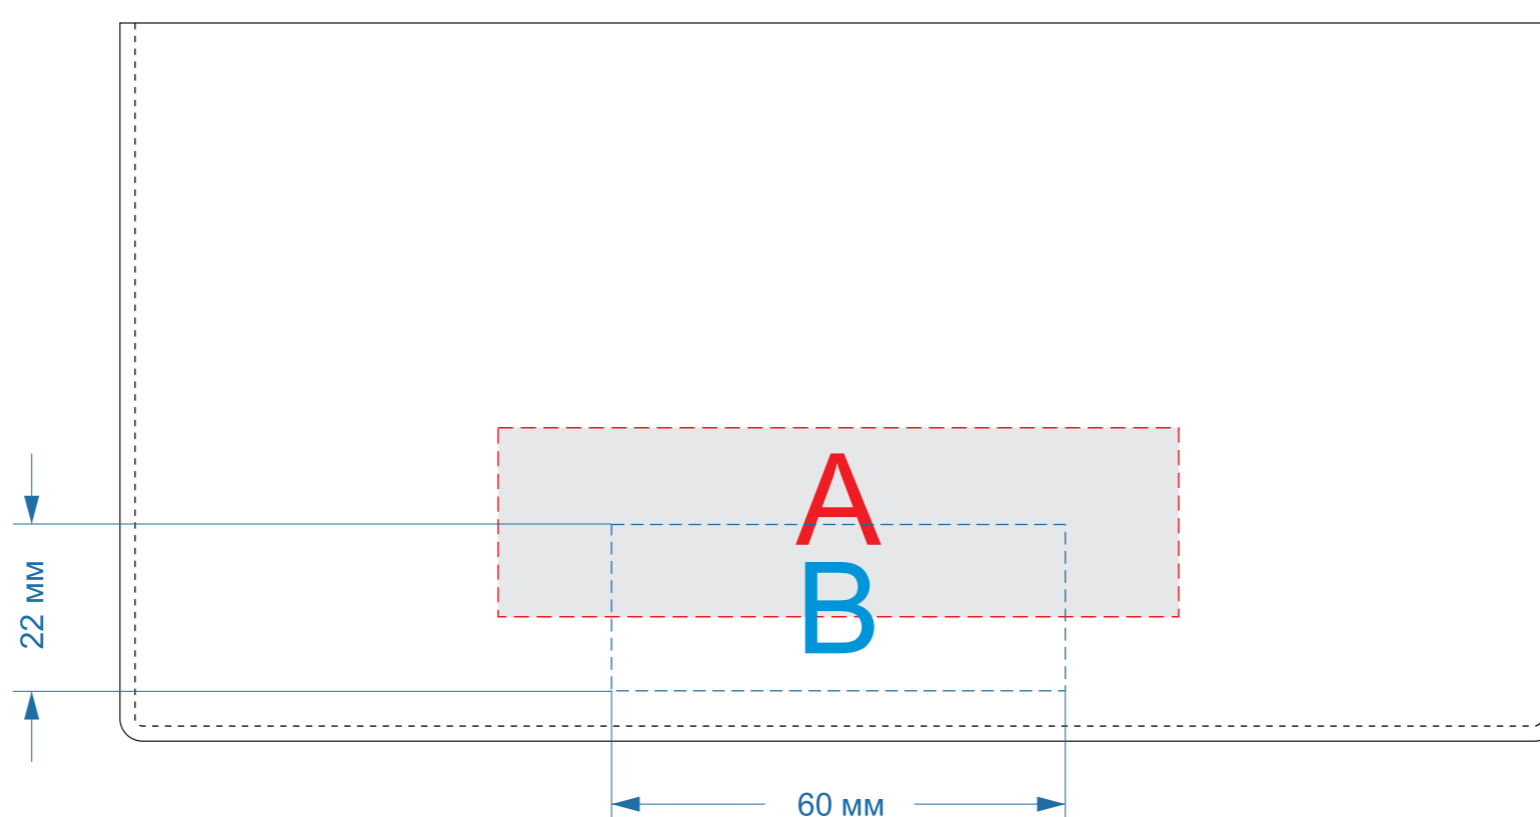

вид спереди

A	Вид нанесения	Макс площадь (Ш*В)
	Тиснение блинт	90x25мм

B	Вид нанесения	Макс площадь (Ш*В)
	Тиснение (от 30 штук)	60x22мм