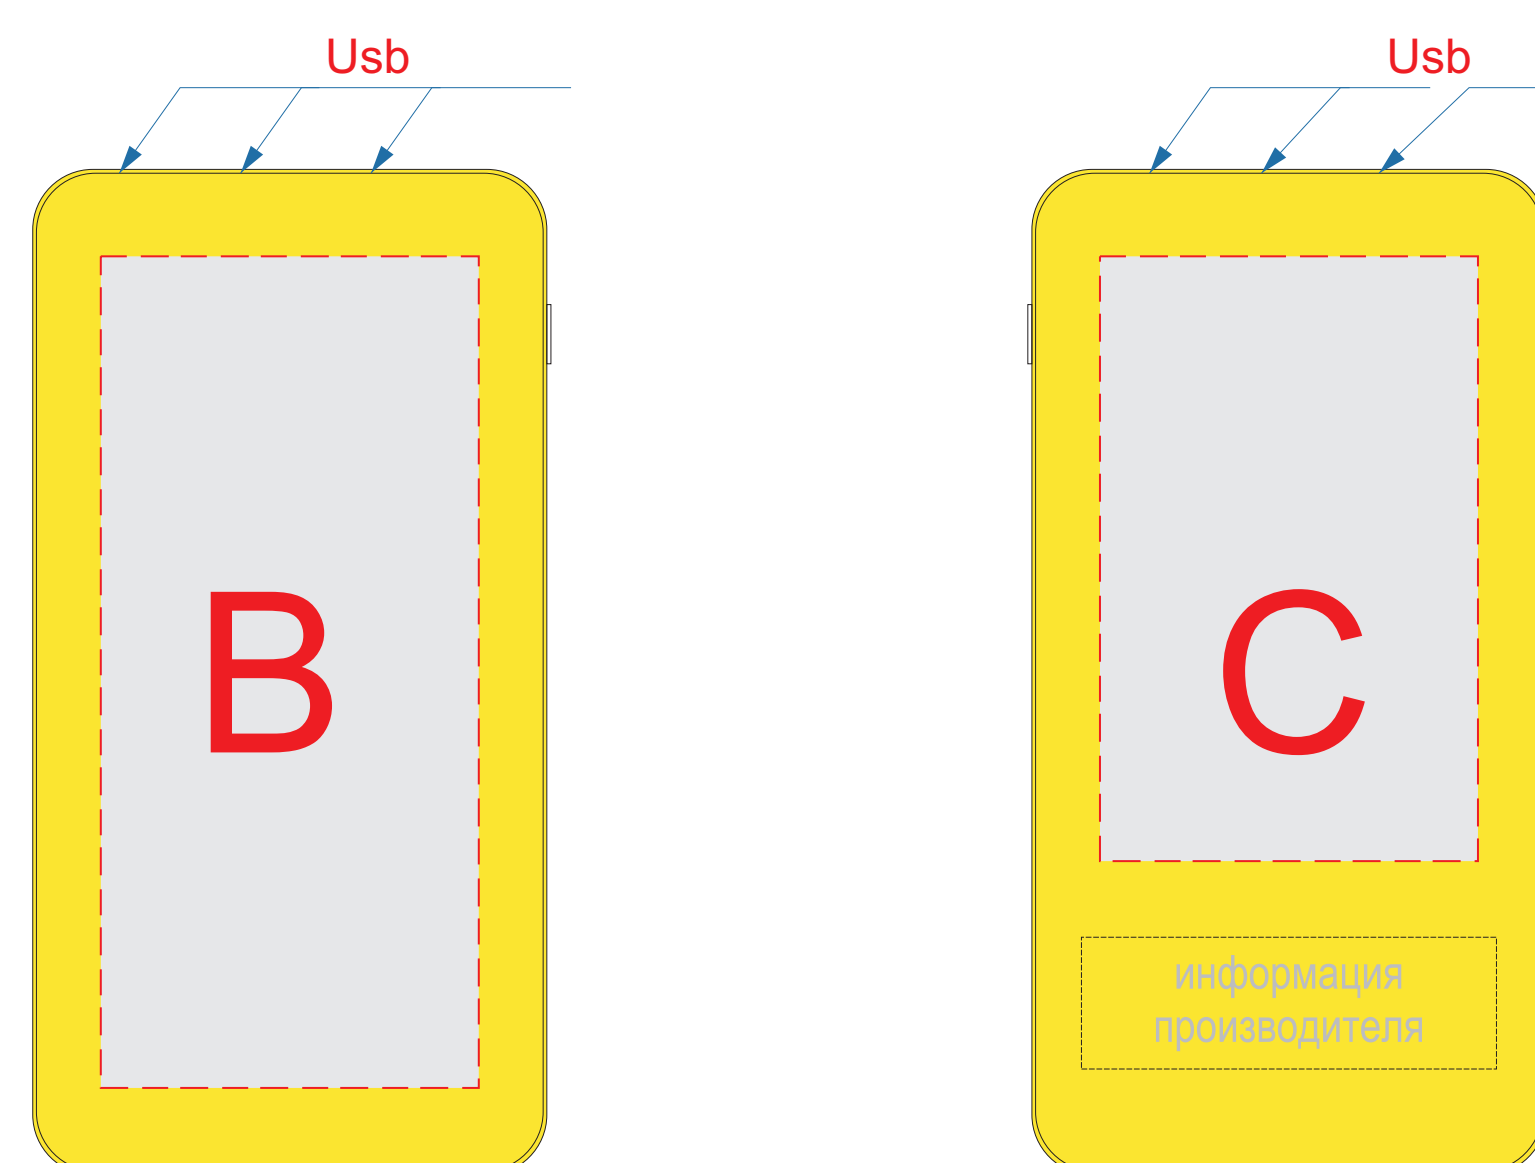

крышка коробки

Внимание! Тампопечать возможна в 1 цвет - черной, серебряной или золотой краской.
Трафаретная печать возможна в 1 цвет - белой, черной или серебряной краской.

A	Вид нанесения	Макс площадь (Ш*В)
	Тампопечать 1+0	35x35мм
	Трафаретная печать 1+0	230x160мм
	Тиснение	60x60мм
	Цифровая печать на белой основе	270x200мм
Шильд спектр	150x150мм	

Лицо

Оборот

B	Вид нанесения	Макс площадь (Ш*В)
	Уф печать	50x110мм

C	Вид нанесения	Макс площадь (Ш*В)
	Уф печать	50x85мм

гравировка серебро

Вид слева

Вид спереди

Вид справа

Вид сзади

Внимание! Круговая гравировка не стыкуется!
При круговой гравировке позиционирование невозможно!

D	Вид нанесения	Макс площадь (Ш*В)
	Гравировка	30x90мм
	Гравировка XL	50x80мм
Круговая гравировка	195x70мм	