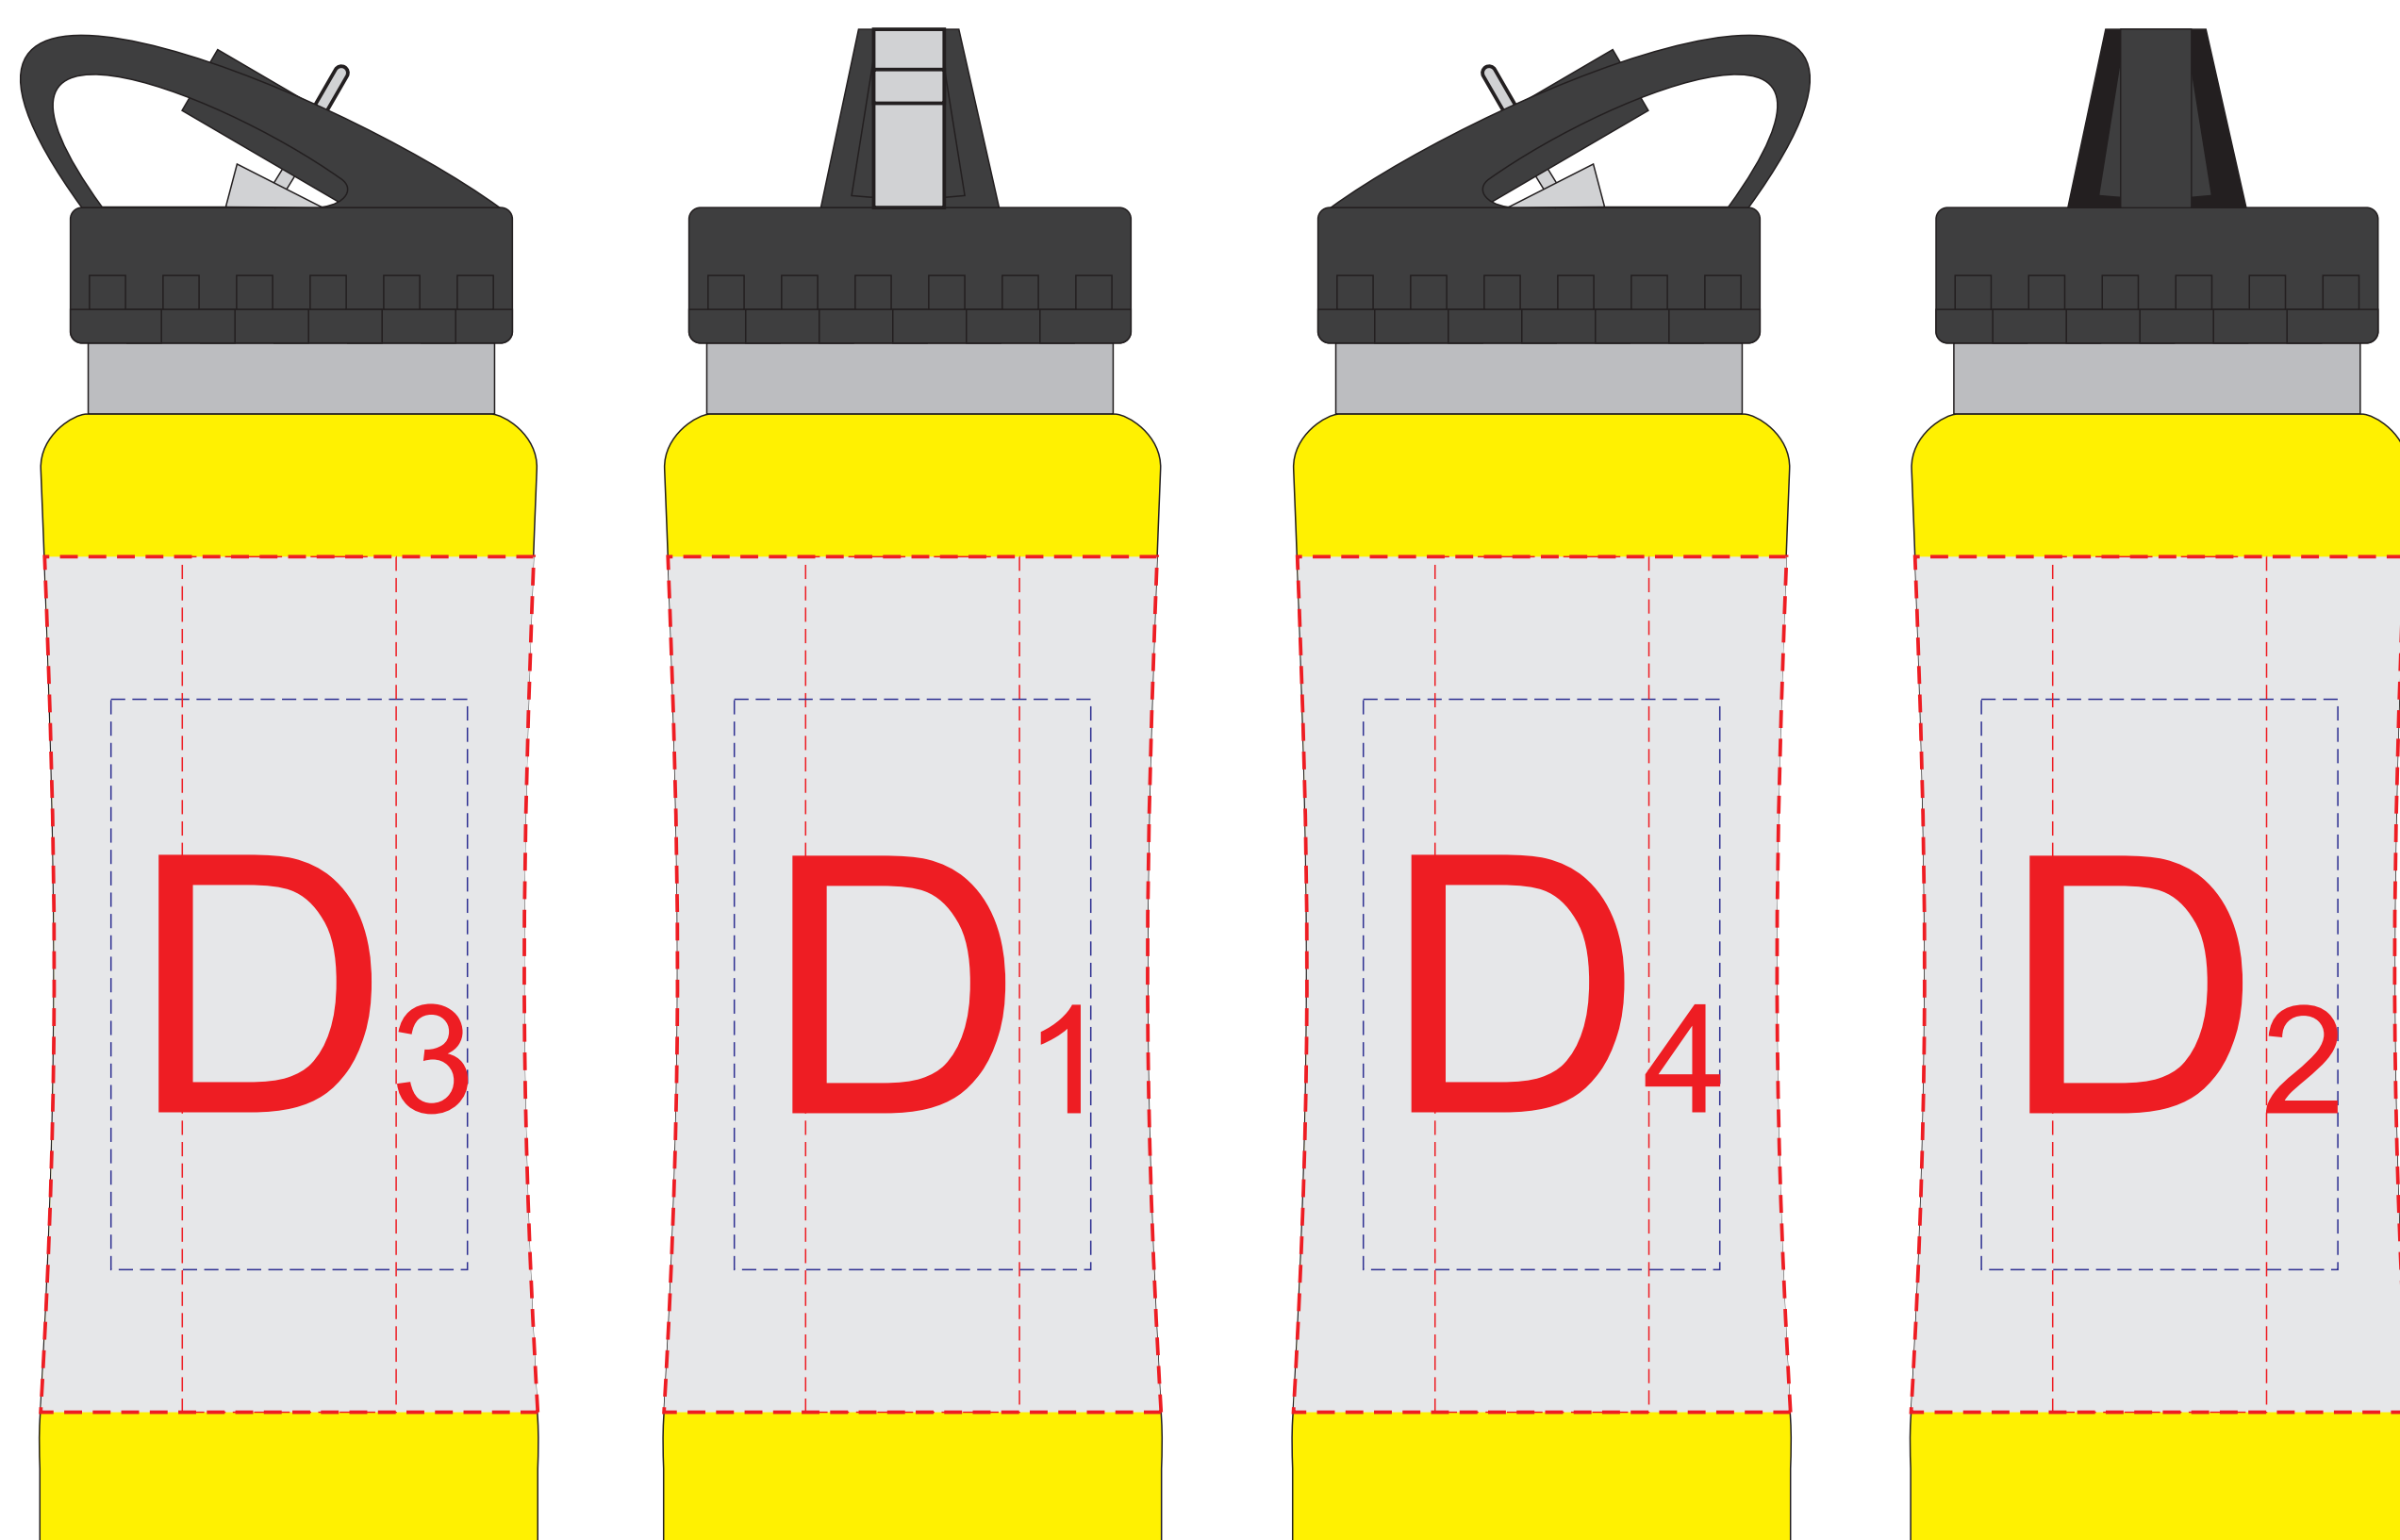

крышка коробки

Внимание! Тампопечать возможна в 1 цвет - черной, серебряной или золотой краской.
Трафаретная печать возможна в 1 цвет - белой, черной или серебряной краской.

A	Вид нанесения	Макс площадь (Ш*В)
	Тампопечать 1+0	35x35мм
	Трафаретная печать 1+0	230x160мм
	Тиснение	60x60мм
	Цифровая печать на белой основе	270x200мм
Шильд спектр	150x150мм	

Лицо

Оборот

B	Вид нанесения	Макс площадь (Ш*В)
	Уф печать	50x110мм

C	Вид нанесения	Макс площадь (Ш*В)
	Уф печать	50x85мм

гравировка серебро

Вид слева

Вид спереди

Вид справа

Вид сзади

Внимание! Круговая гравировка не стыкуется!
При круговой гравировке позиционирование невозможно!

D	Вид нанесения	Макс площадь (Ш*В)
	Гравировка	30x90мм
	Гравировка XL	50x80мм
Круговая гравировка	195x70мм	