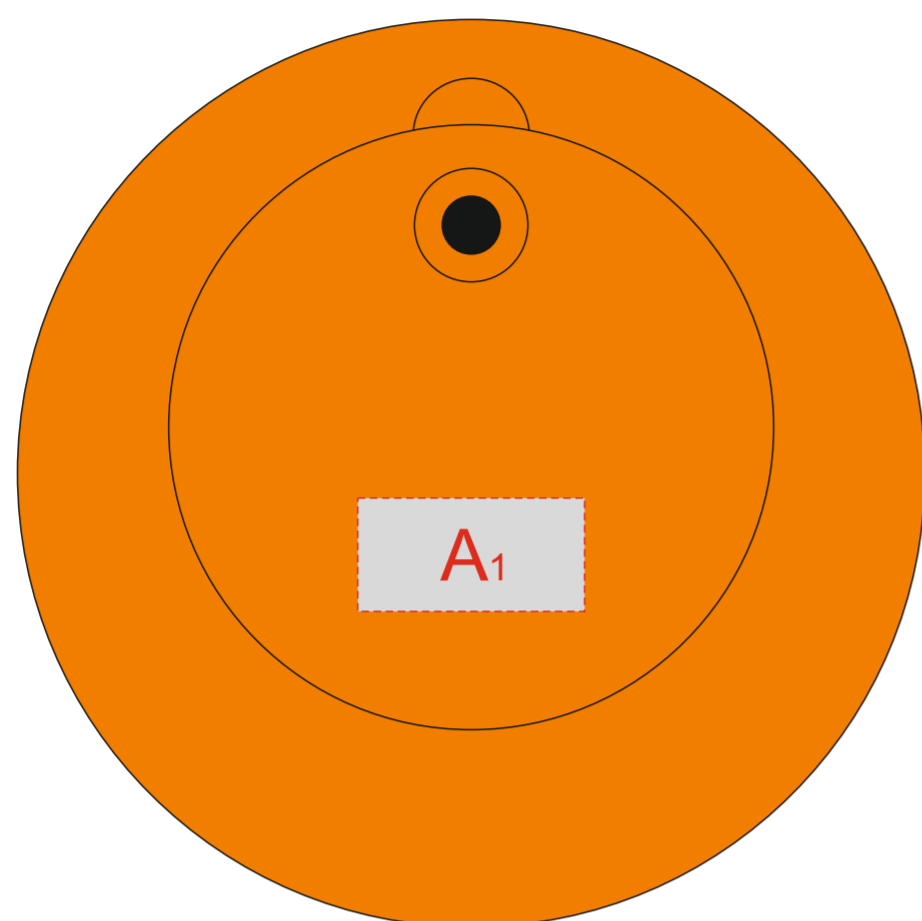

Арт. 10034003

Вид сверху

Вид спереди

Вид справа

Вид слева

A	Вид нанесения	Макс площадь (Ш*В)
	Тампопечать	30x15мм