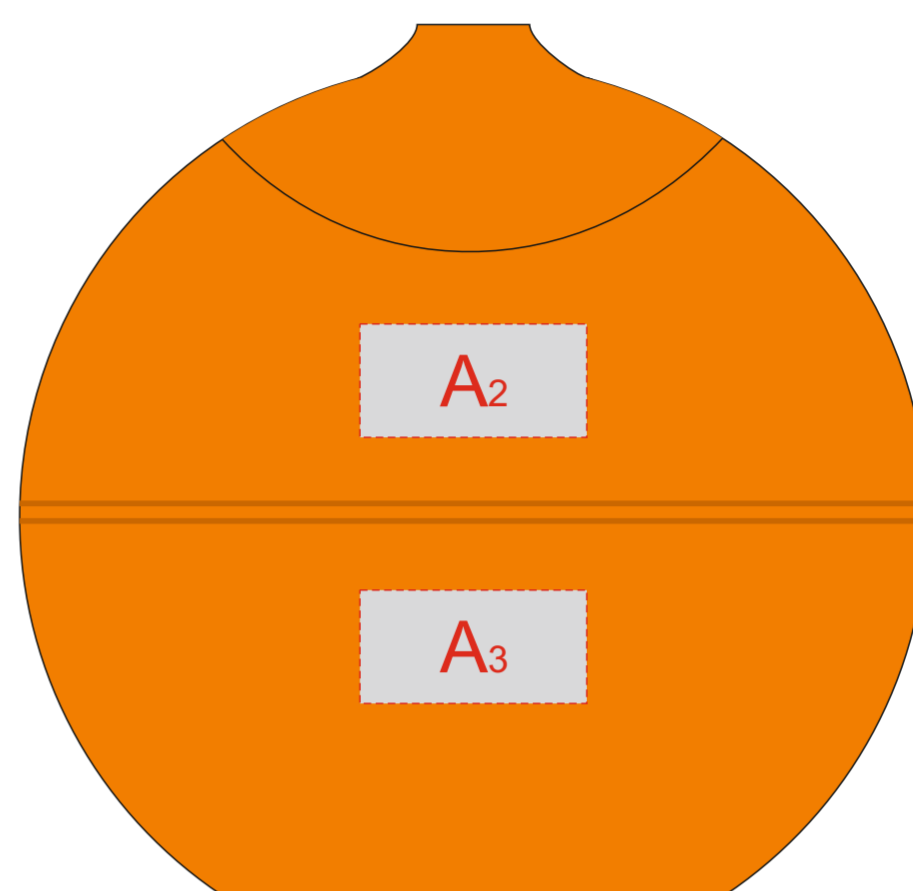

Арт. 10034003

Вид сверху

Вид спереди

Вид справа

Вид слева

A	Вид нанесения	Макс площадь (Ш*В)
	Тампопечать	30x15мм