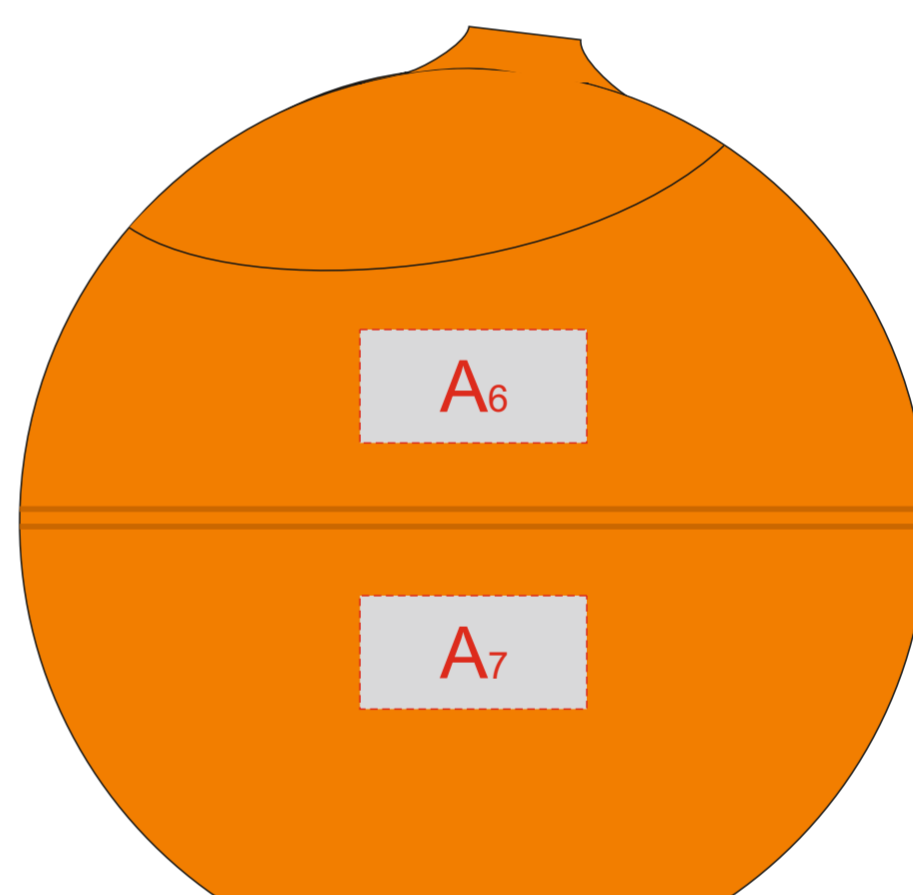

Арт. 10034003

Вид сверху

Вид спереди

Вид справа

Вид слева

A	Вид нанесения	Макс площадь (Ш*В)
	Тампопечать	30x15мм