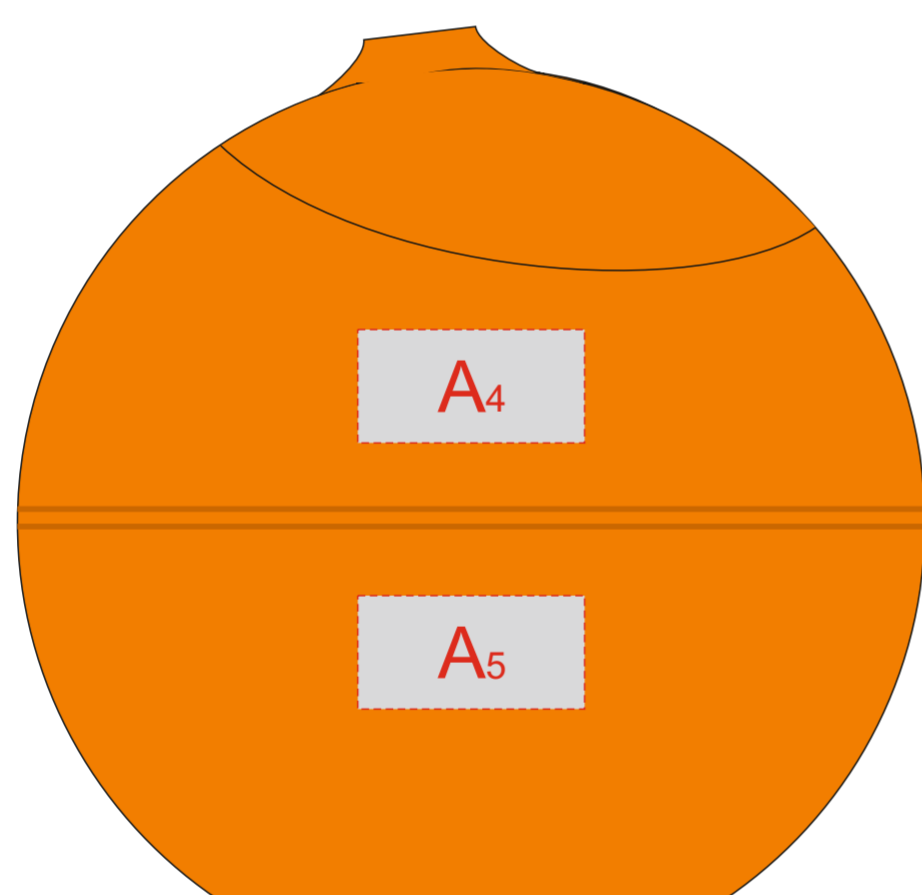

Арт. 10034003

Вид сверху

Вид спереди

Вид справа

Вид слева

A	Вид нанесения	Макс площадь (Ш*В)
	Тампопечать	30x15мм