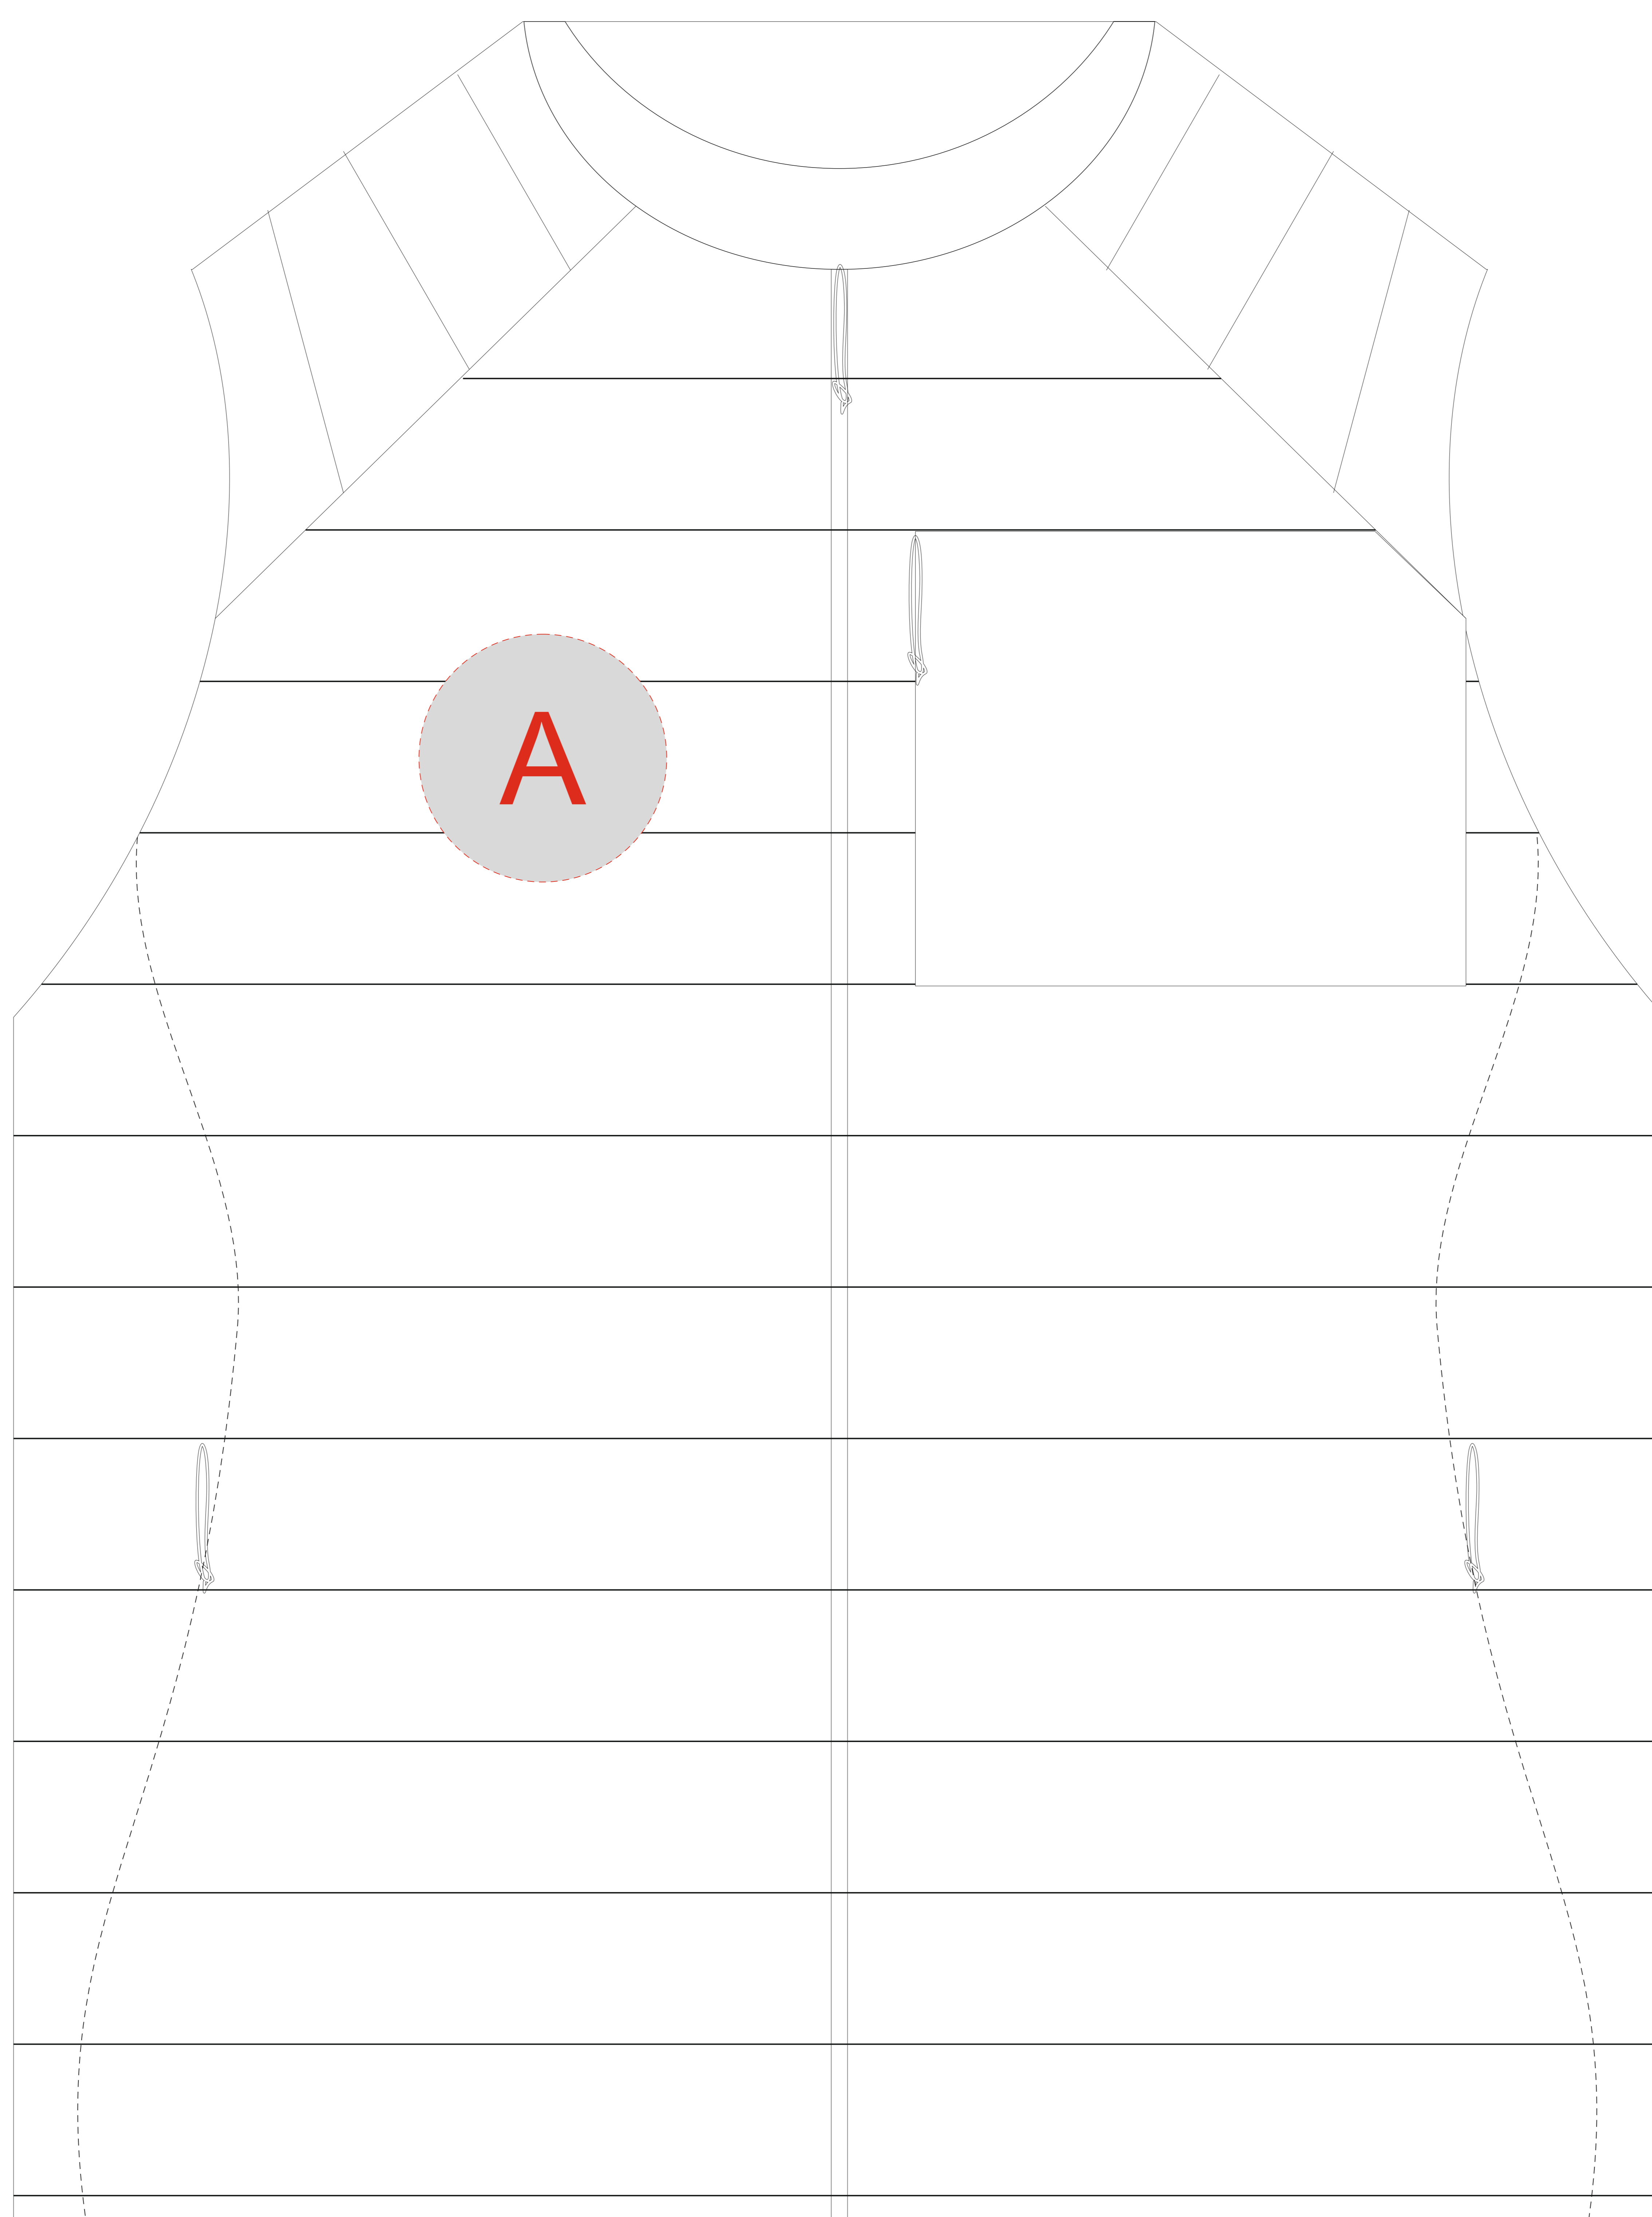

Арт 39433

Изделие с капюшоном

A	Вид нанесения	Макс площадь (Ш*В)
	Вышивка	90x90мм

M1:2