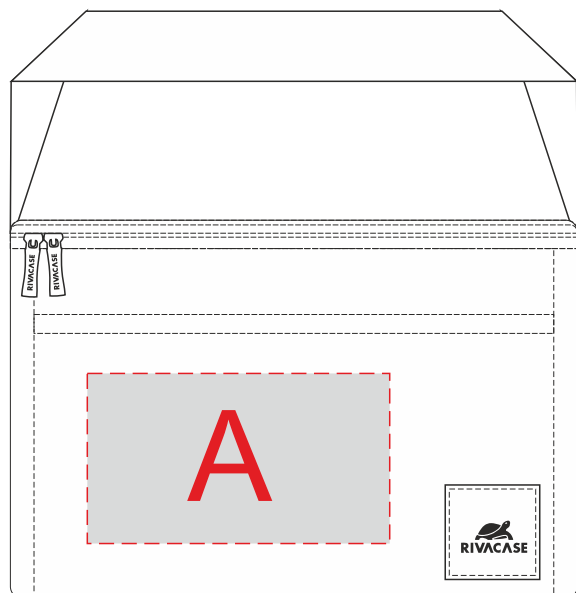

Вид спереди

Вид сзади

Вид сверху

А	Вид нанесения	Макс площадь (Ш*В)
	Термотрансфер	160x90мм
В	Вид нанесения	Макс площадь (Ш*В)
	Термотрансфер	160x90мм
С	Вид нанесения	Макс площадь (Ш*В)
	Термотрансфер	200x160мм

Вид спереди

Вид сзади

Вид сверху/снизу

Вид спереди в сложенном виде