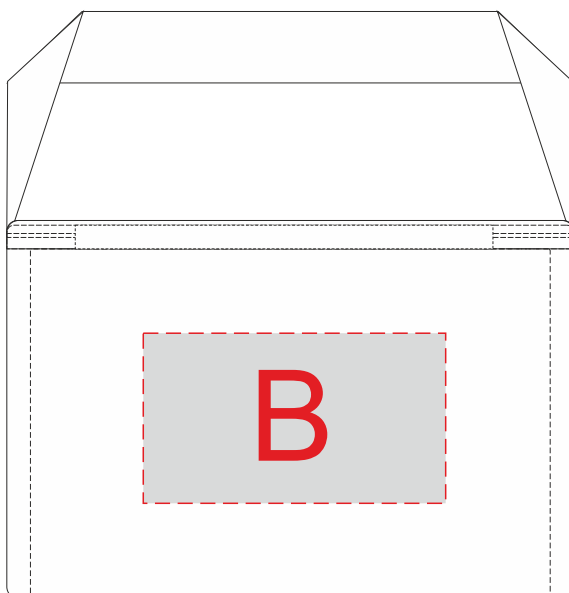

Вид спереди

Вид сзади

Вид сверху

А	Вид нанесения	Макс площадь (Ш*В)
	Термотрансфер	160x90мм
В	Вид нанесения	Макс площадь (Ш*В)
	Термотрансфер	160x90мм
С	Вид нанесения	Макс площадь (Ш*В)
	Термотрансфер	200x160мм

Вид спереди

Вид сзади

Вид сверху/снизу

Вид спереди в сложенном виде