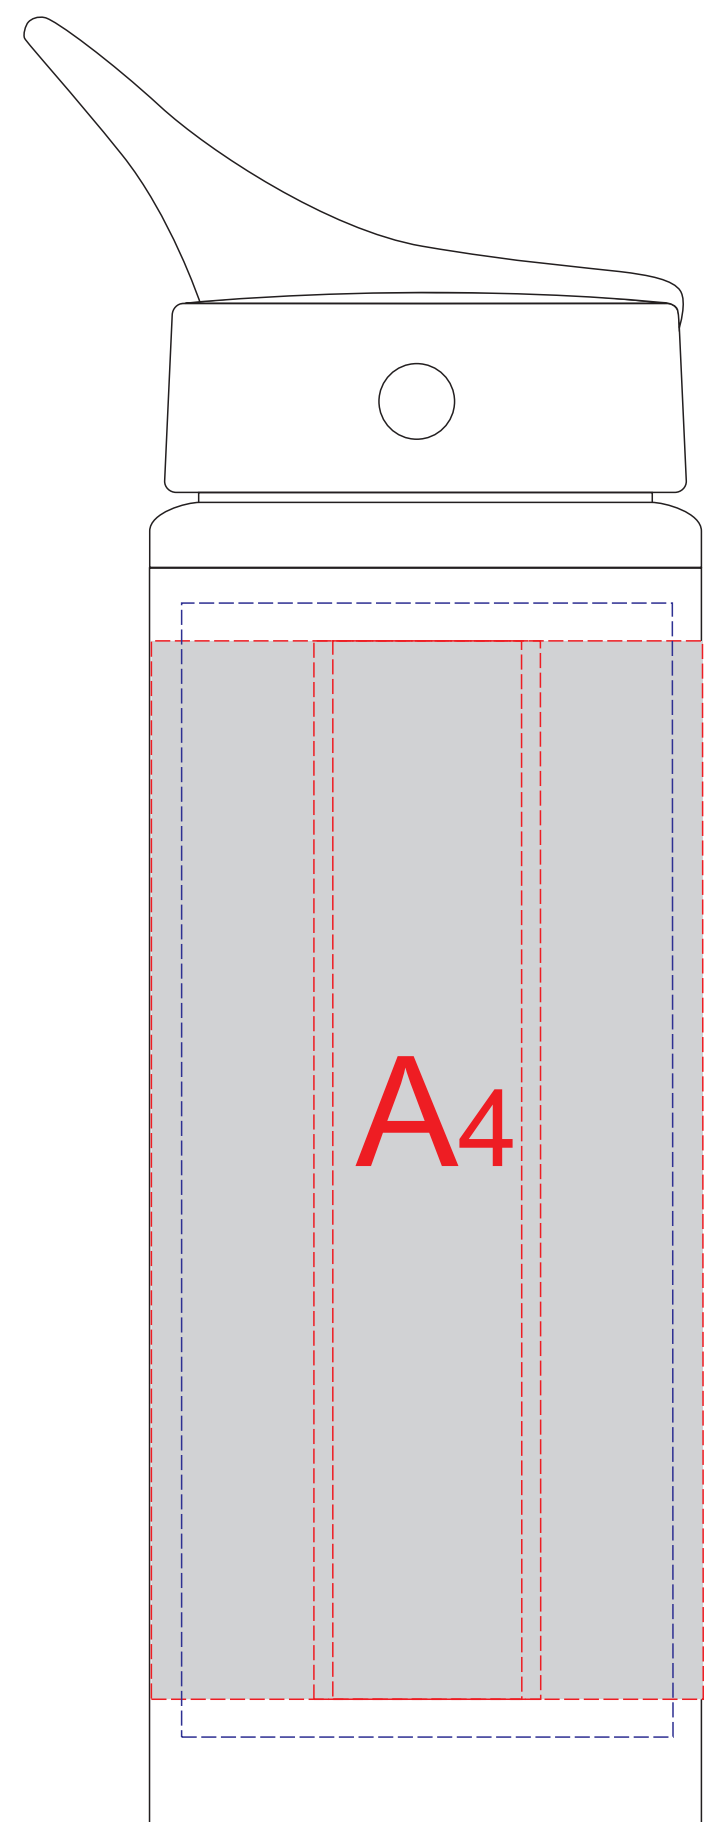

Вид спереди

Вид сзади

Вид слева

Вид справа

	Вид нанесения	Макс площадь (Ш*В)
<b>A</b>	Тампопечать	30x50мм
	Гравировка	25x140мм
	Круговая гравировка	229x140мм
	Гравировка XL	65x150мм