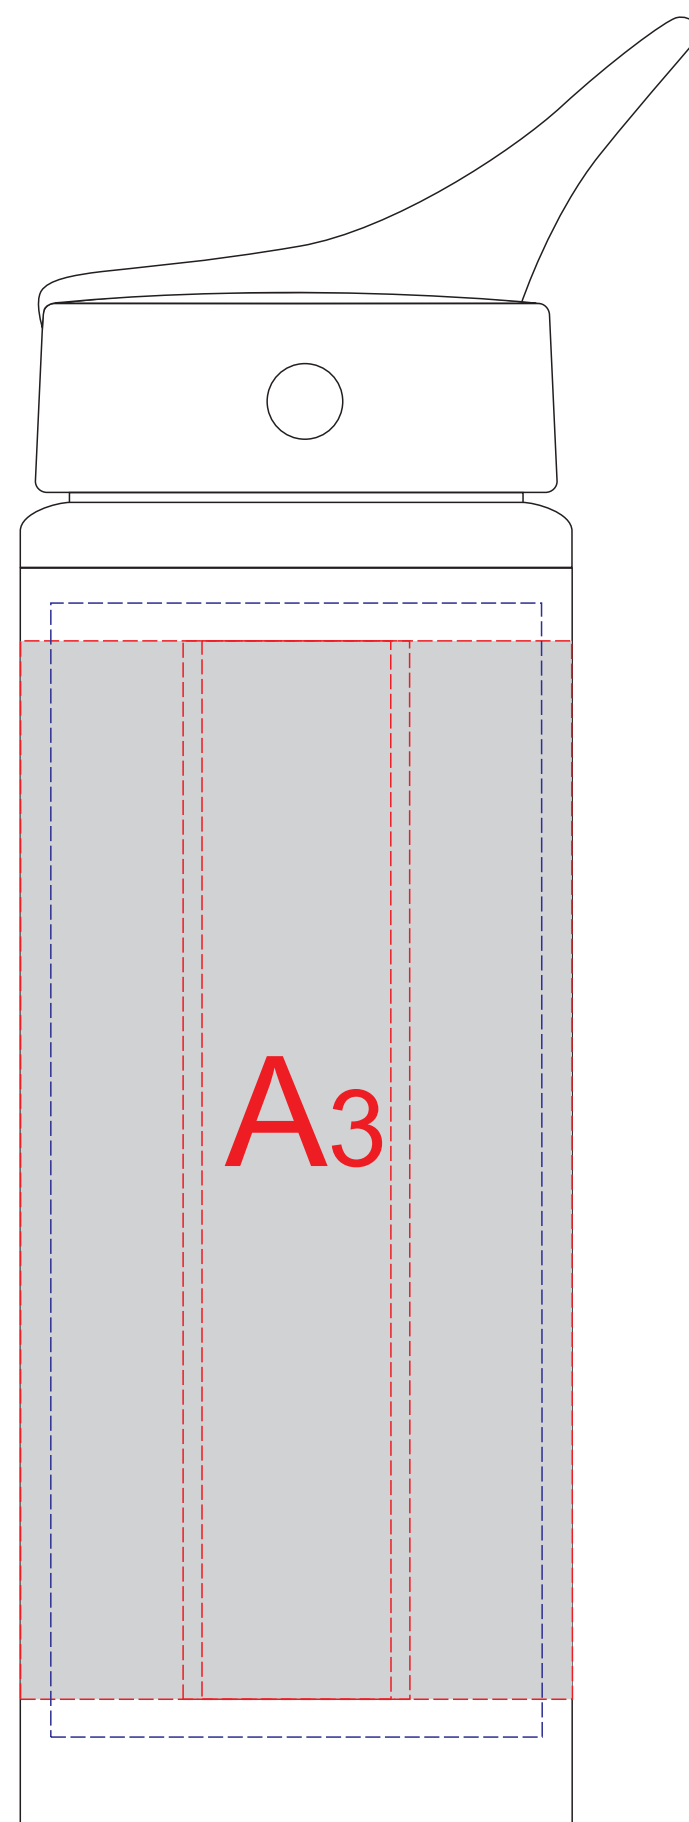

Вид спереди

Вид сзади

Вид слева

Вид справа

	Вид нанесения	Макс площадь (Ш*В)
<b>A</b>	Тампопечать	30x50мм
	Гравировка	25x140мм
	Круговая гравировка	229x140мм
	Гравировка XL	65x150мм