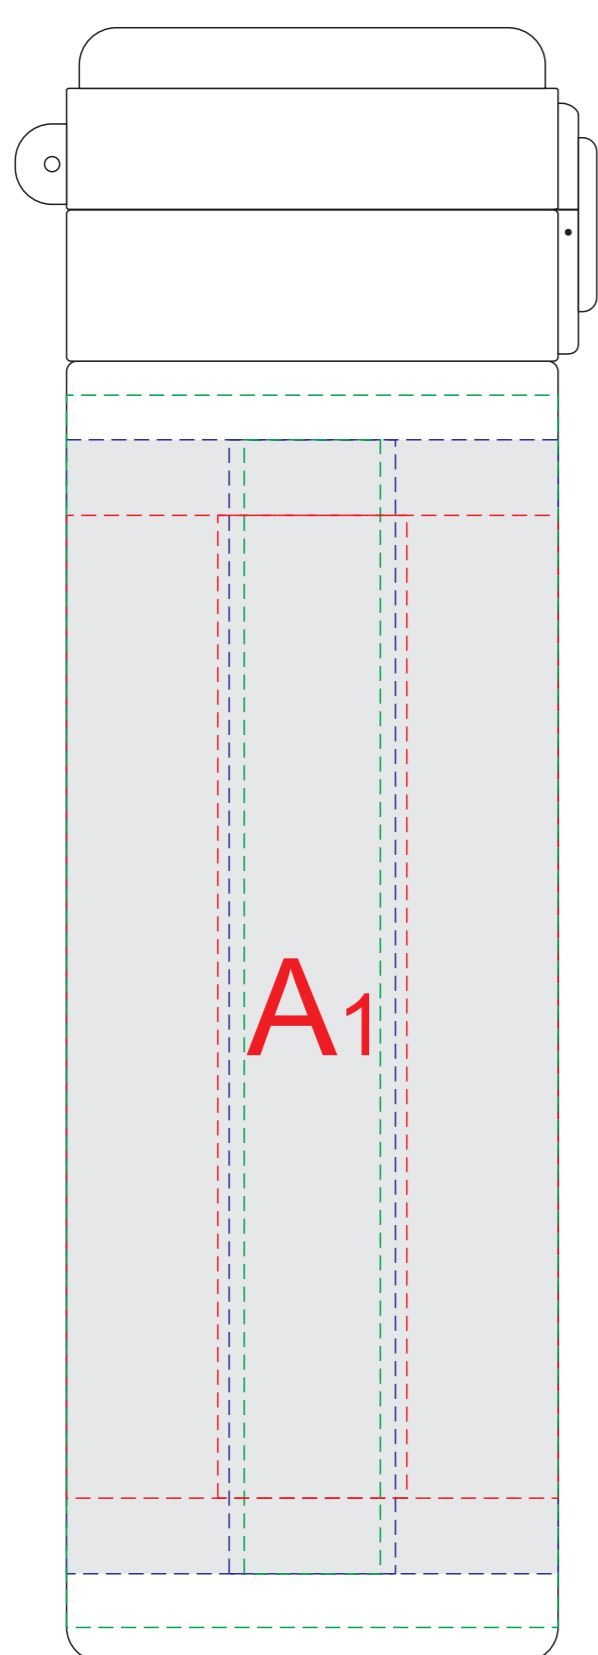

вид слева

вид спереди

вид справа

вид сзади

ТУБУС, крышка
вид сверху

Внимание! Круговая трафаретная печать и круговая гравировка не стыкуются. При круговой гравировке и круговой УФ печати позиционирование невозможно!

A	Вид нанесения	Макс площадь (Ш*В)
	Гравировка	22x150мм
	Круговая гравировка	203x150мм
	Тампопечать	25x50мм
	Круговая трафаретная печать 1+0	195x130мм
	УФ печать	18x150мм
	Круговая УФ печать	199,2x163мм

B	Вид нанесения	Макс площадь (Ш*В)
	Гравировка	22x150мм
	Круговая гравировка	203x150мм
	Тампопечать	25x50мм
	Круговая трафаретная печать 1+0	195x130мм
	Круговая УФ печать	199,2x163мм

D	Вид нанесения	Макс площадь (Ш*В)
	Тампопечать 1+0	40x40мм
Цифровая печать на белой основе	70x70мм	

ТУБУС, крышка
вид сверху