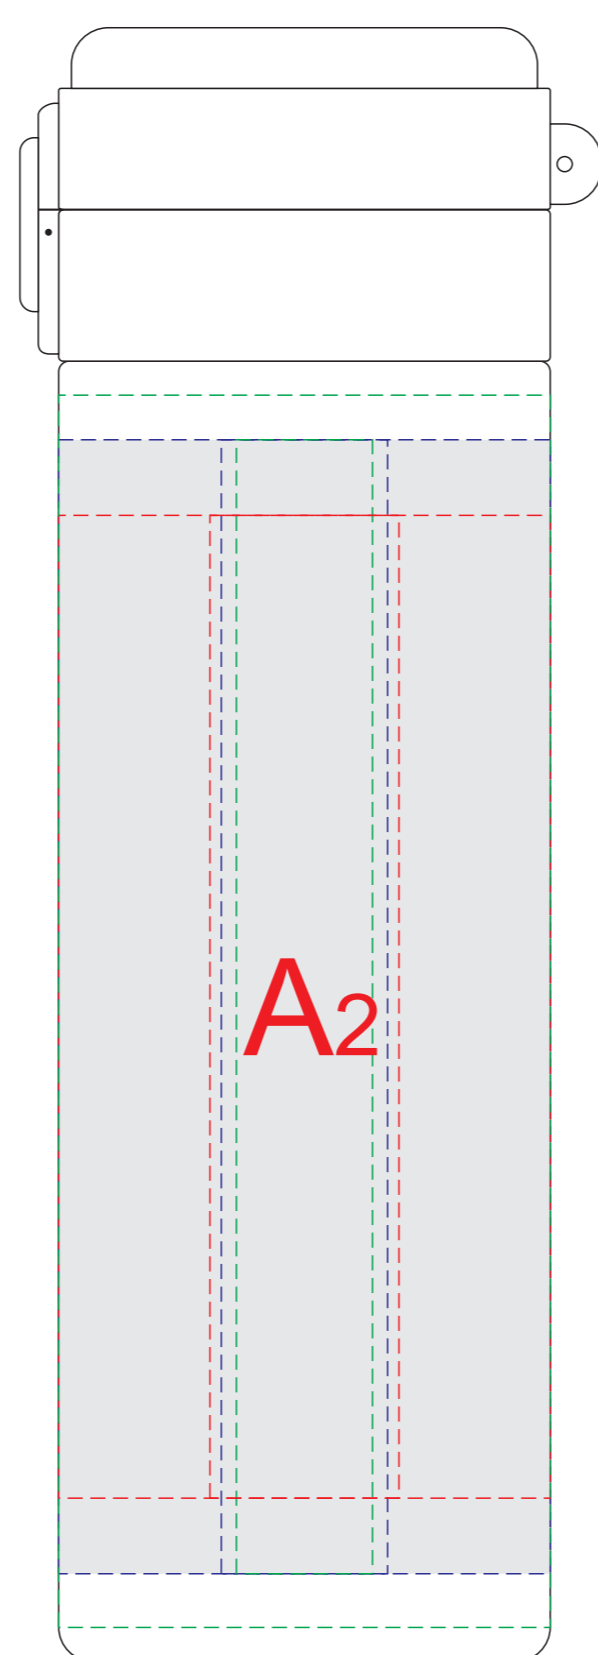

вид слева

вид спереди

вид справа

вид сзади

ТУБУС, крышка
вид сверху

Внимание! Круговая трафаретная печать и круговая гравировка не стыкуются. При круговой гравировке и круговой УФ печати позиционирование невозможно!

A	Вид нанесения	Макс площадь (Ш*В)
	Гравировка	22x150мм
	Круговая гравировка	203x150мм
	Тампопечать	25x50мм
	Круговая трафаретная печать 1+0	195x130мм
	УФ печать	18x150мм
	Круговая УФ печать	199,2x163мм

B	Вид нанесения	Макс площадь (Ш*В)
	Гравировка	22x150мм
	Круговая гравировка	203x150мм
	Тампопечать	25x50мм
	Круговая трафаретная печать 1+0	195x130мм
	Круговая УФ печать	199,2x163мм

D	Вид нанесения	Макс площадь (Ш*В)
	Тампопечать 1+0	40x40мм
Цифровая печать на белой основе	70x70мм	

ТУБУС, крышка
вид сверху