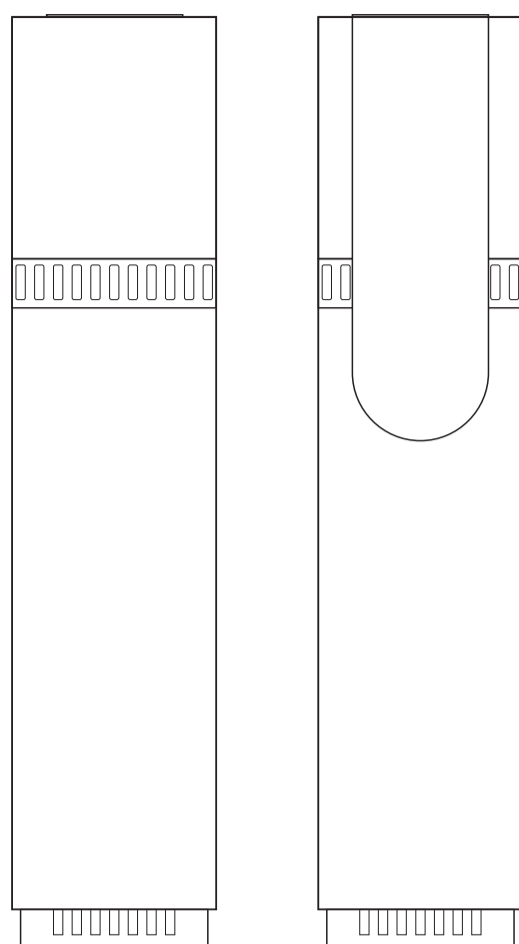

подставка / вид сзади

подставка / вид сверху

A	Вид нанесения	Макс площадь (Ш*В)
	Тампопечать	45x15мм
	Уф печать	80x15мм
	Смола	80x15мм
	Цифровая печать	80x15мм

B	Вид нанесения	Макс площадь (Ш*В)
	Тампопечать	45x20мм
	Цифровая печать	90x20мм
	Смола	90x20мм

C	Вид нанесения	Макс площадь (Ш*В)
	Уф печать	10x20мм
	Цифровая печать	10x20мм
	Смола	10x20мм

подставка / вид сзади

подставка / вид сверху