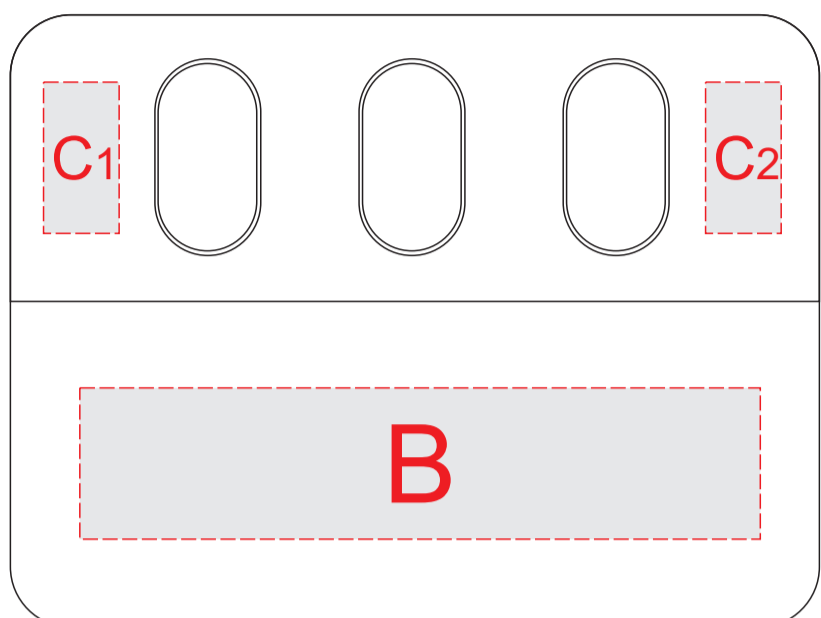

подставка / вид сзади

подставка / вид сверху

A	Вид нанесения	Макс площадь (Ш*В)
	Тампопечать	45x15мм
	Уф печать	80x15мм
	Смола	80x15мм
	Цифровая печать	80x15мм

B	Вид нанесения	Макс площадь (Ш*В)
	Тампопечать	45x20мм
	Цифровая печать	90x20мм
	Смола	90x20мм

C	Вид нанесения	Макс площадь (Ш*В)
	Уф печать	10x20мм
	Цифровая печать	10x20мм
	Смола	10x20мм

подставка / вид сзади

подставка / вид сверху