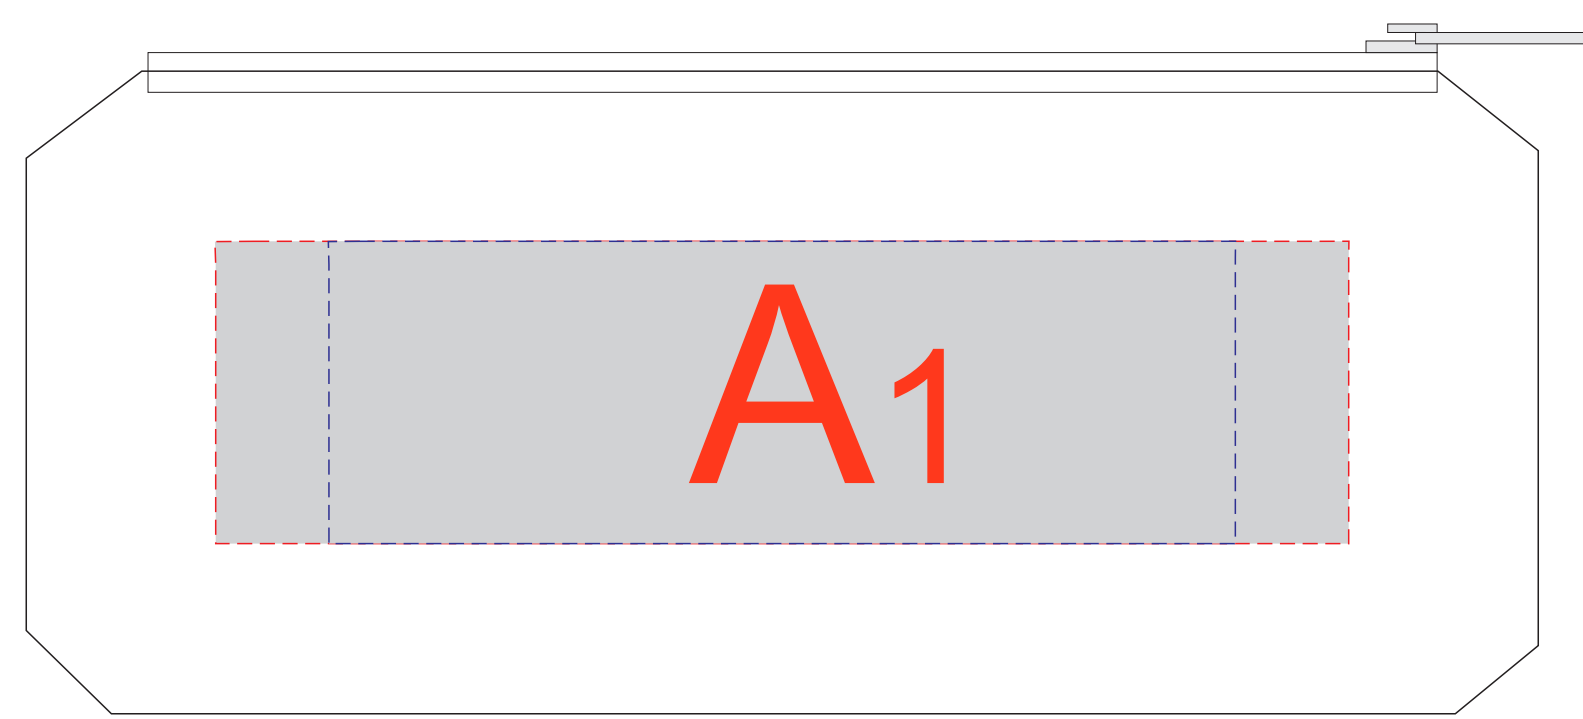

Арт. 36960,36961

сторона 1

сторона 2

Внимание! Трафаретная печать возможна белым, черным или серебряным цветом

A	Вид нанесения	Макс площадь (Ш*В)
	Термотрансфер	150x40мм
	Трафаретная печать (1+0)	120x40мм