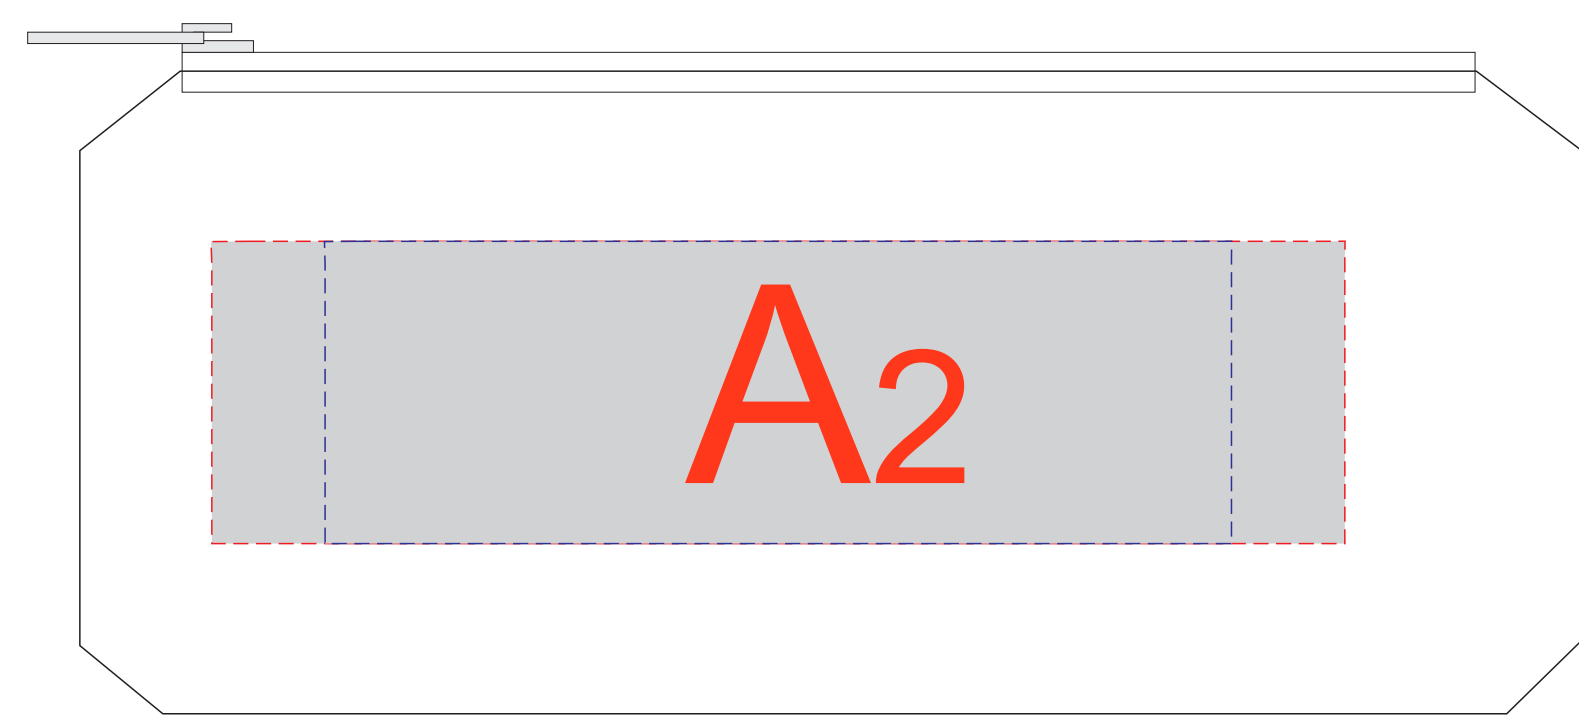

Арт. 36960,36961

сторона 1

сторона 2

Внимание! Трафаретная печать возможна белым, черным или серебряным цветом

A	Вид нанесения	Макс площадь (Ш*В)
	Термотрансфер	150x40мм
	Трафаретная печать (1+0)	120x40мм