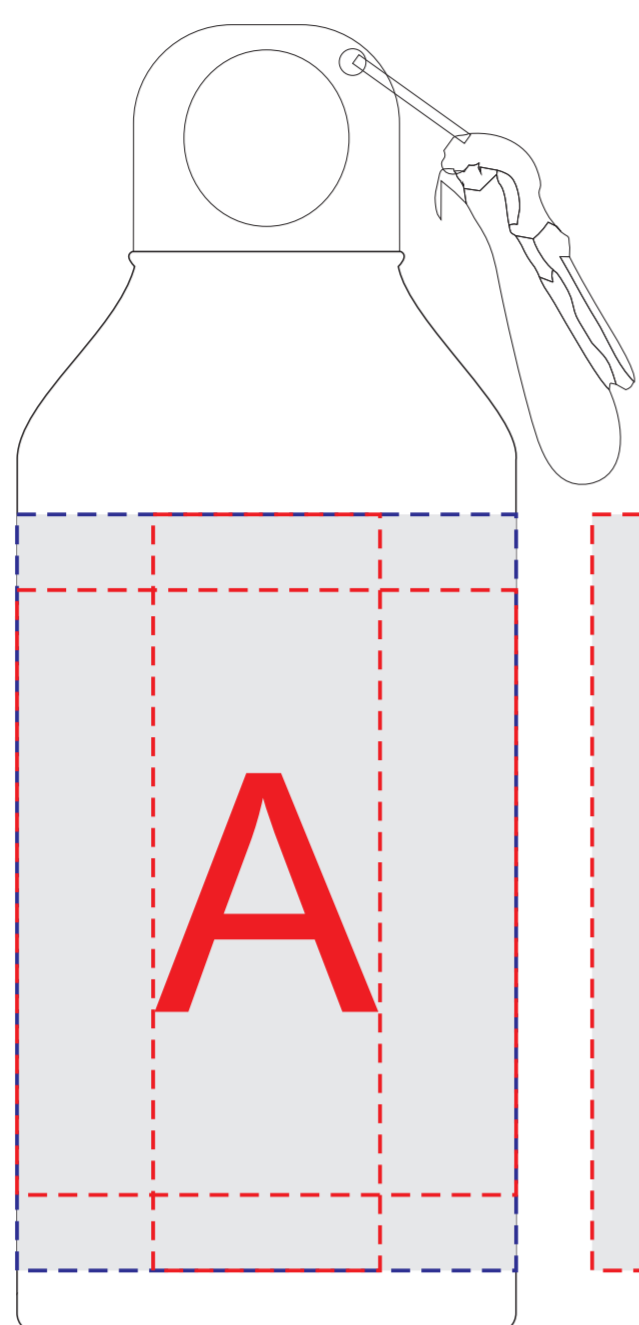

Внимание! "Позиционирование крышки и карабина по отношению к логотипу невозможно ввиду технических особенностей изделия и процесса печати!"

Внимание! круговая гравировка и круговая трафаретная печать не стыкуются.

А	Вид нанесения	Макс площадь (Ш*В)
	Гравировка	30x100мм
	Круговая гравировка	206x100мм
	Тампопечать	30x50мм
	Круговая трафаретная печать 1+0	190x80мм