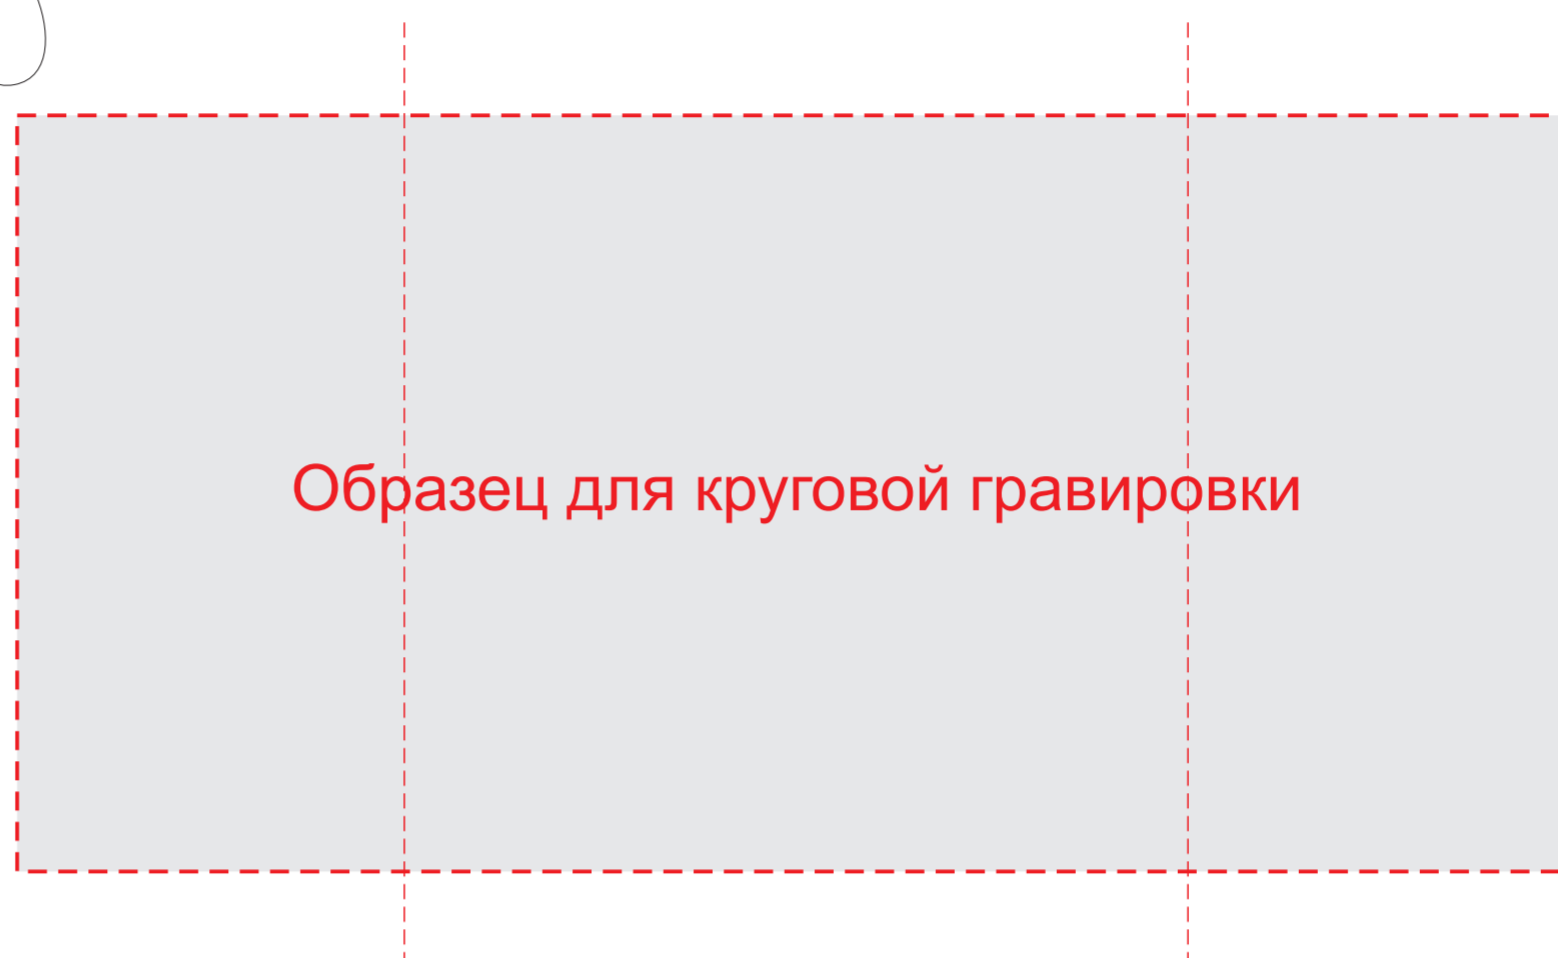

Внимание! "Позиционирование крышки и карабина по отношению к логотипу невозможно ввиду технических особенностей изделия и процесса печати!"

Внимание! круговая гравировка и круговая трафаретная печать не стыкуются.

А	Вид нанесения	Макс площадь (Ш*В)
	Гравировка	30x100мм
	Круговая гравировка	206x100мм
	Тампопечать	30x50мм
	Круговая трафаретная печать 1+0	190x80мм