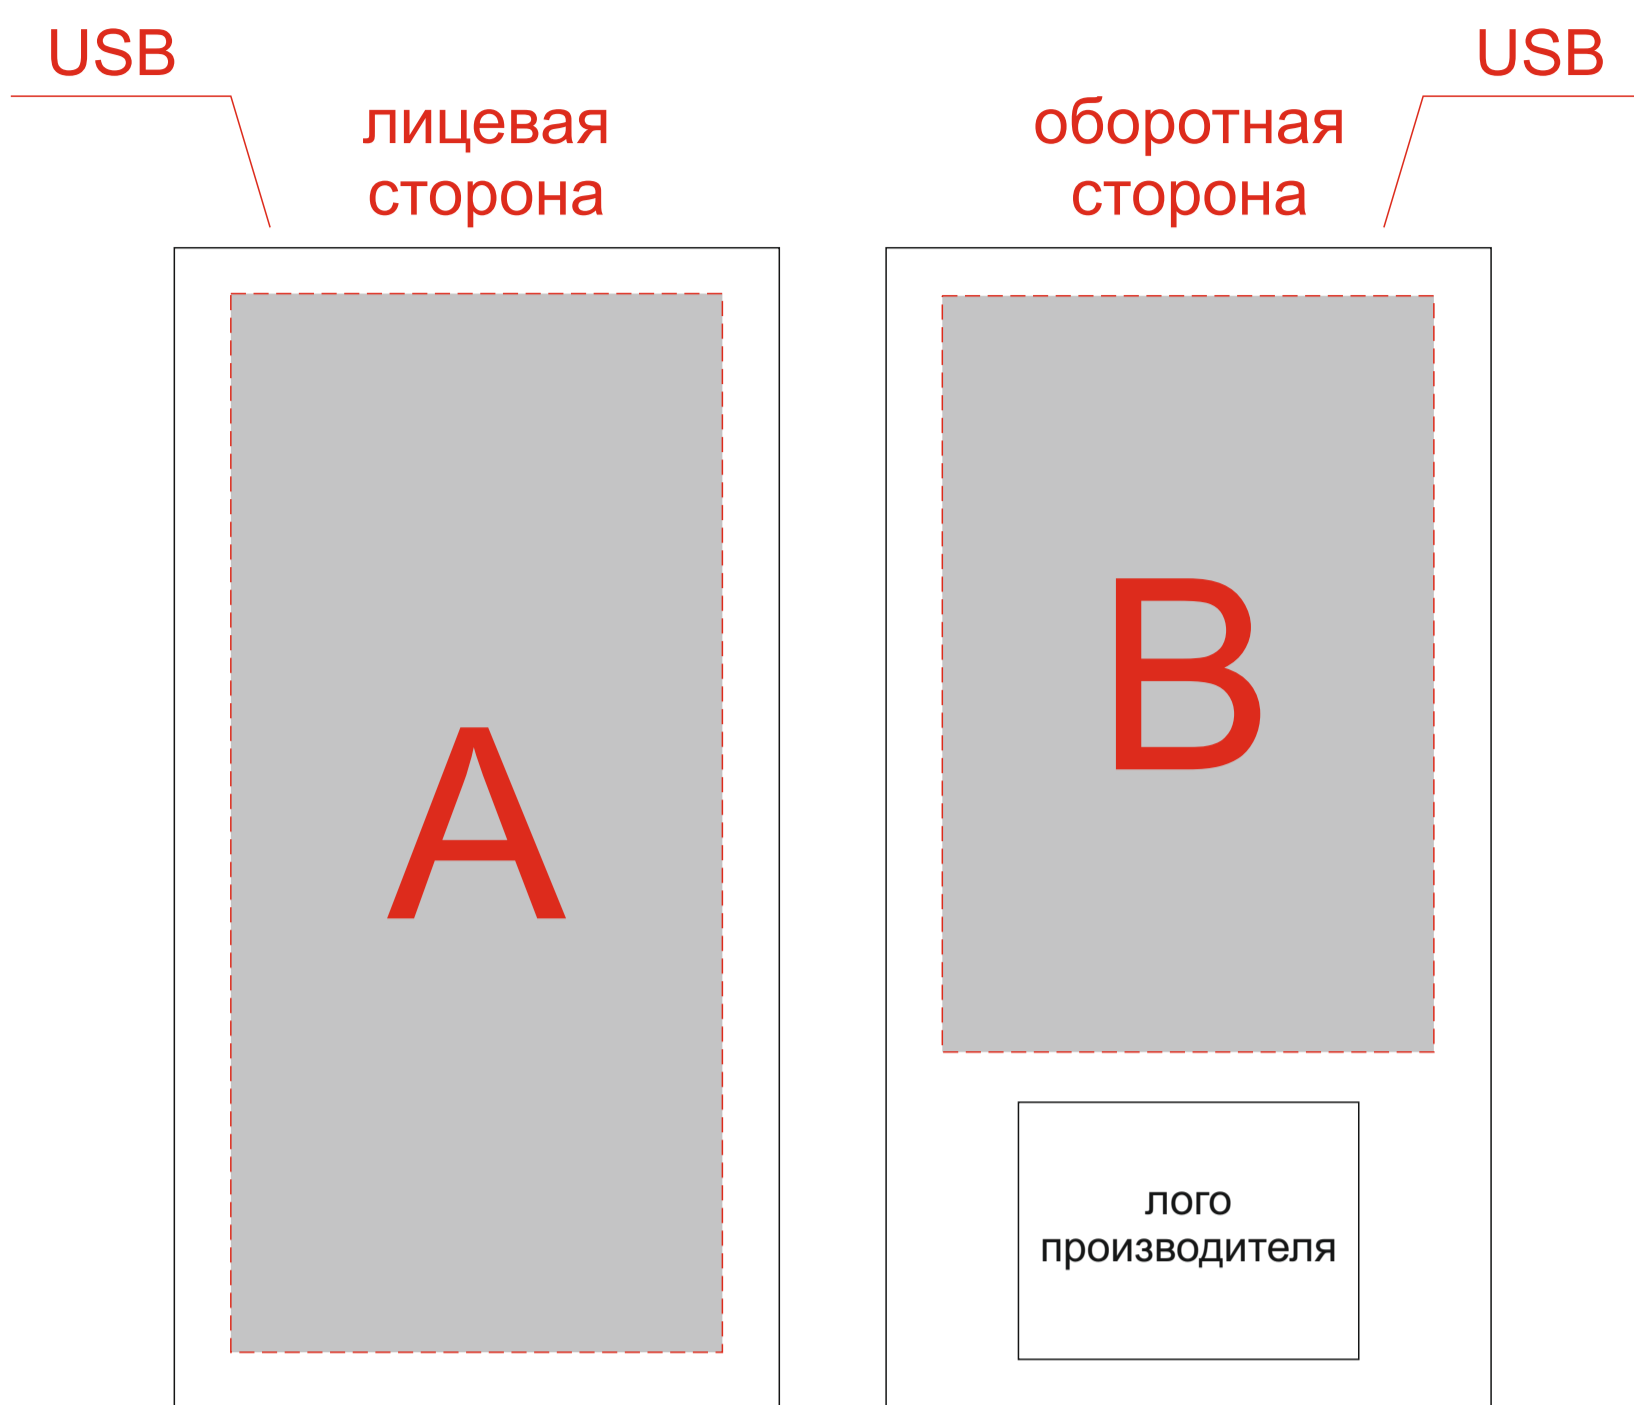

## Зарядное устройство

## Чехол

А	<b>Вид нанесения</b>	<b>Макс площадь (Ш*В)</b>
	Уф-печать	65x140мм
	Гравировка	65x100мм

В	<b>Вид нанесения</b>	<b>Макс площадь (Ш*В)</b>
	Уф-печать	65x100мм
	Гравировка	65x100мм

С	<b>Вид нанесения</b>	<b>Макс площадь (Ш*В)</b>
	Тиснение	60x95мм

D	<b>Вид нанесения</b>	<b>Макс площадь (Ш*В)</b>
	Тиснение	60x95мм