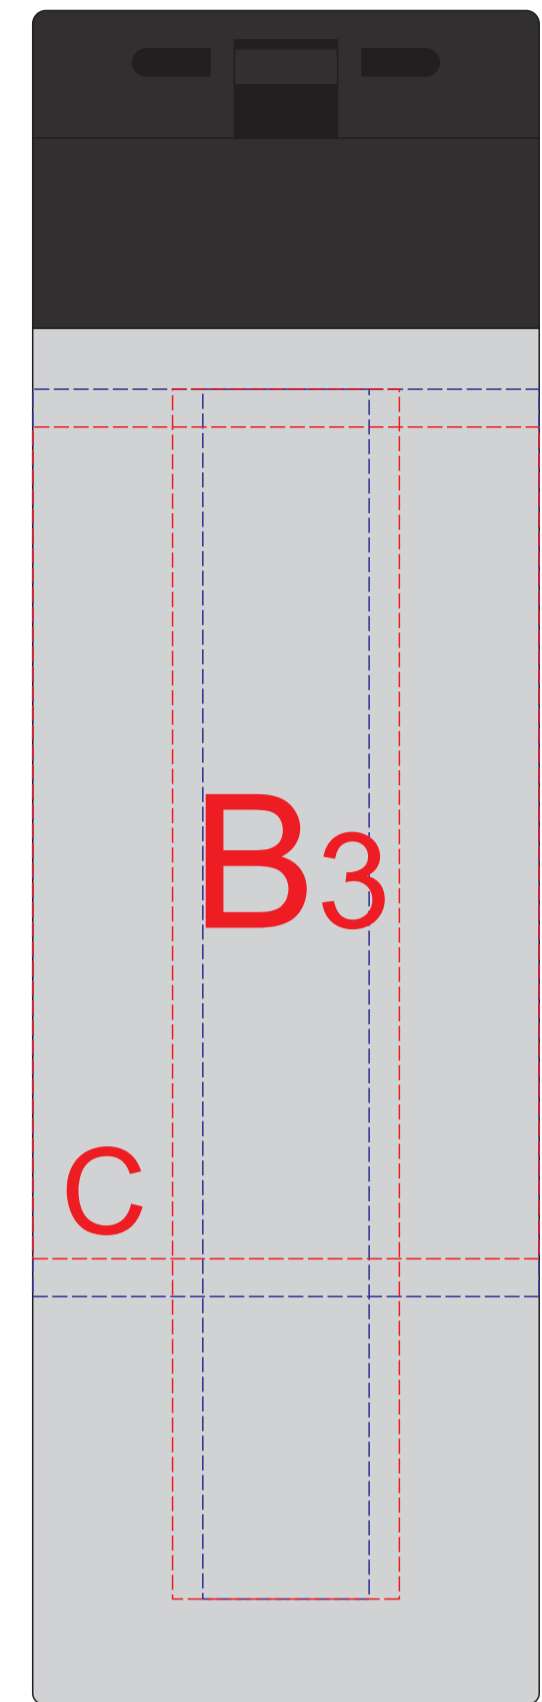

вид слева

вид спереди

вид справа

вид сзади

Внимание! Круговая гравировка и круговая трафаретная печать не стыкуются!  
 Позиционирование круговой гравировки относительно крышки и других логотипов невозможно!

<b>A</b>	Вид нанесения	Макс площадь (Ш*В)
	Тампопечать	30x50мм
	Гравировка	22x100мм
<b>B</b>	Вид нанесения	Макс площадь (Ш*В)
	Тампопечать	30x50мм
	Гравировка	22x100мм
<b>C</b>	Вид нанесения	Макс площадь (Ш*В)
	Круговая трафаретная печать 1+0	200x110мм
	Круговая гравировка	209x99мм