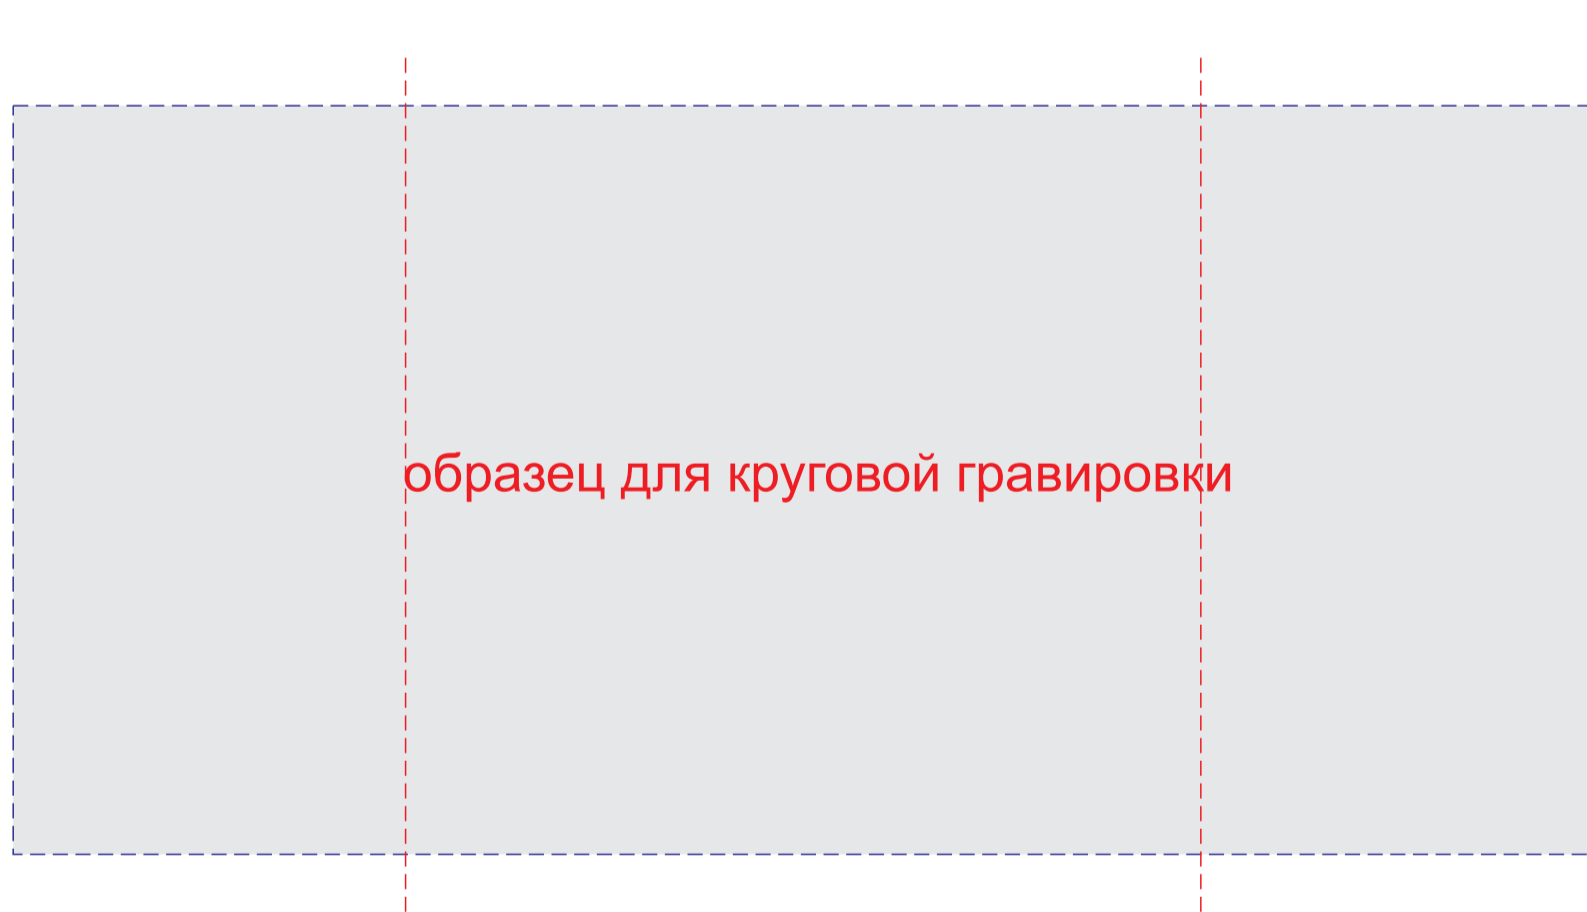

вид слева

вид спереди

вид справа

вид сзади

Внимание! Круговая гравировка и круговая трафаретная печать не стыкуются!  
 Позиционирование круговой гравировки относительно крышки и других логотипов невозможно!

<b>A</b>	Вид нанесения	Макс площадь (Ш*В)
	Тампопечать	30x50мм
	Гравировка	22x100мм
<b>B</b>	Вид нанесения	Макс площадь (Ш*В)
	Тампопечать	30x50мм
	Гравировка	22x100мм
<b>C</b>	Вид нанесения	Макс площадь (Ш*В)
	Круговая трафаретная печать 1+0	200x110мм
	Круговая гравировка	209x99мм