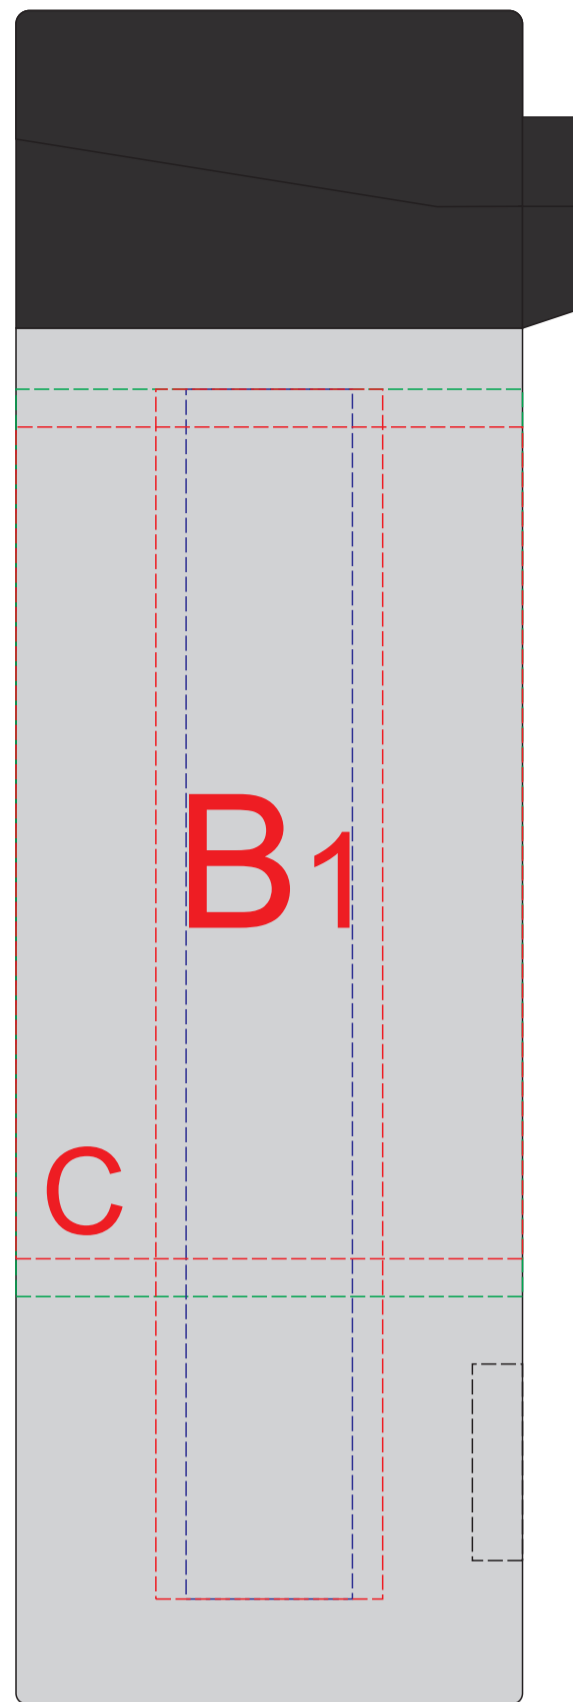

вид слева

вид спереди

вид справа

вид сзади

Внимание! Круговая гравировка и круговая трафаретная печать не стыкуются!  
 Позиционирование круговой гравировки относительно крышки и других логотипов невозможно!

<b>A</b>	Вид нанесения	Макс площадь (Ш*В)
	Тампопечать	30x50мм
	Гравировка	22x100мм
<b>B</b>	Вид нанесения	Макс площадь (Ш*В)
	Тампопечать	30x50мм
	Гравировка	22x100мм
<b>C</b>	Вид нанесения	Макс площадь (Ш*В)
	Круговая трафаретная печать 1+0	200x110мм
	Круговая гравировка	209x99мм