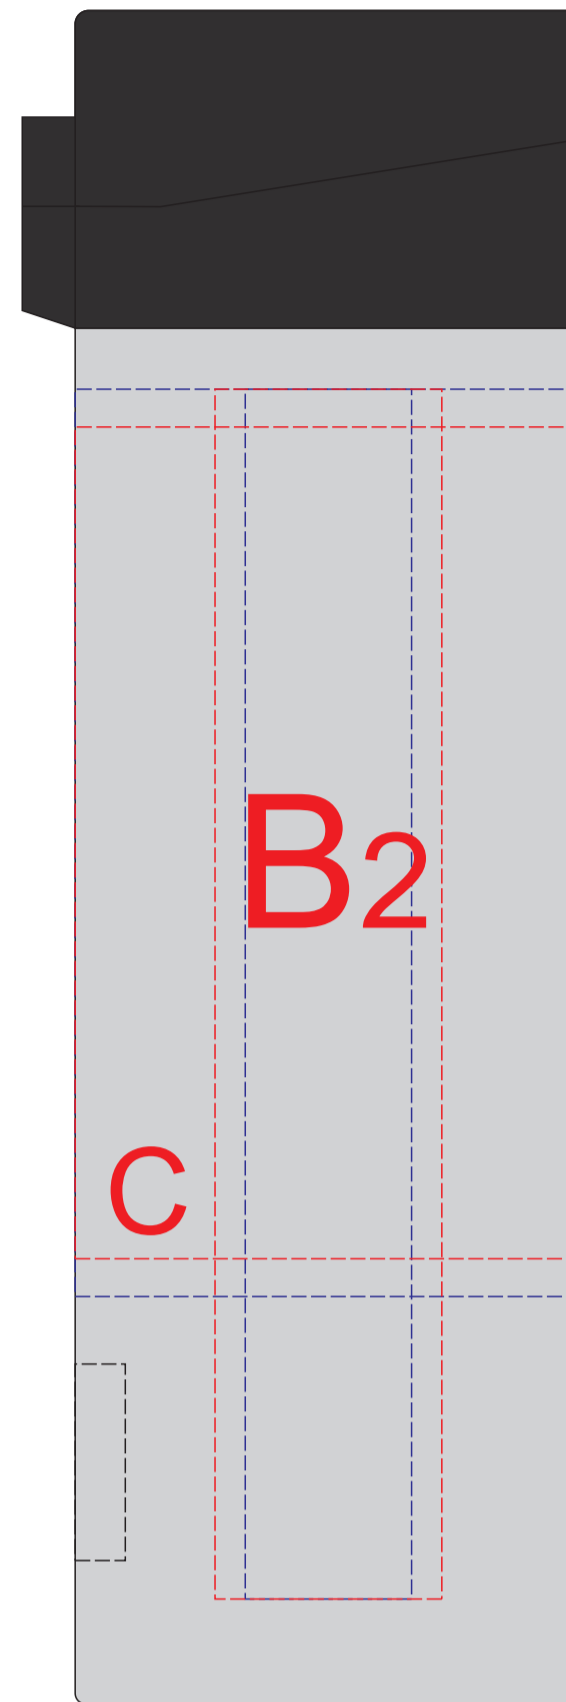

вид слева

вид спереди

вид справа

вид сзади

Внимание! Круговая гравировка и круговая трафаретная печать не стыкуются!  
 Позиционирование круговой гравировки относительно крышки и других логотипов невозможно!

<b>A</b>	Вид нанесения	Макс площадь (Ш*В)
	Тампопечать	30x50мм
	Гравировка	22x100мм
<b>B</b>	Вид нанесения	Макс площадь (Ш*В)
	Тампопечать	30x50мм
	Гравировка	22x100мм
<b>C</b>	Вид нанесения	Макс площадь (Ш*В)
	Круговая трафаретная печать 1+0	200x110мм
	Круговая гравировка	209x99мм