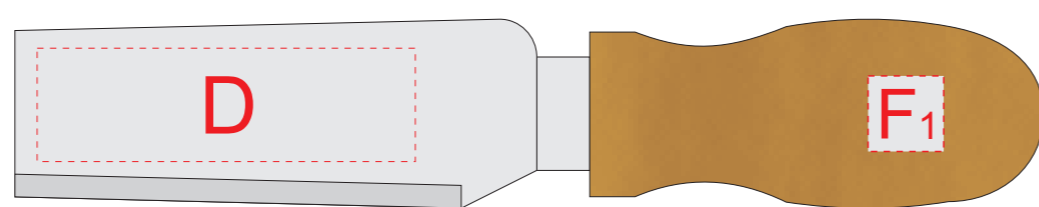

Арт. 11284000

вид сверху

вид спереди

Нанесение возможно с двух сторон

A	Вид нанесения	Макс площадь (Ш*В)
	Шильд спектрум	150x90мм
	Металлостикер	170x90мм

B	Вид нанесения	Макс площадь (Ш*В)
	Шильд спектрум	150x50мм
	Металлостикер	170x50мм

C	Вид нанесения	Макс площадь (Ш*В)
	Гравировка	20x6мм

D	Вид нанесения	Макс площадь (Ш*В)
	Гравировка	50x15мм

E	Вид нанесения	Макс площадь (Ш*В)
	Гравировка	25x10мм

F	Вид нанесения	Макс площадь (Ш*В)
	Гравировка	10x10мм

G	Вид нанесения	Макс площадь (Ш*В)
	Гравировка	150x80мм