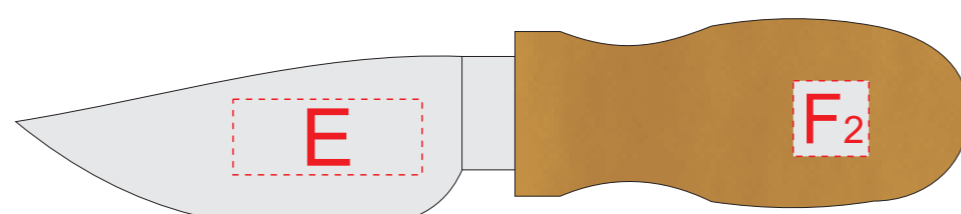

Арт. 11284000

вид сверху

вид спереди

Нанесение возможно с двух сторон

A	Вид нанесения	Макс площадь (Ш*В)
	Шильд спектрум	150x90мм
	Металлостикер	170x90мм

B	Вид нанесения	Макс площадь (Ш*В)
	Шильд спектрум	150x50мм
	Металлостикер	170x50мм

C	Вид нанесения	Макс площадь (Ш*В)
	Гравировка	20x6мм

D	Вид нанесения	Макс площадь (Ш*В)
	Гравировка	50x15мм

E	Вид нанесения	Макс площадь (Ш*В)
	Гравировка	25x10мм

F	Вид нанесения	Макс площадь (Ш*В)
	Гравировка	10x10мм

G	Вид нанесения	Макс площадь (Ш*В)
	Гравировка	150x80мм