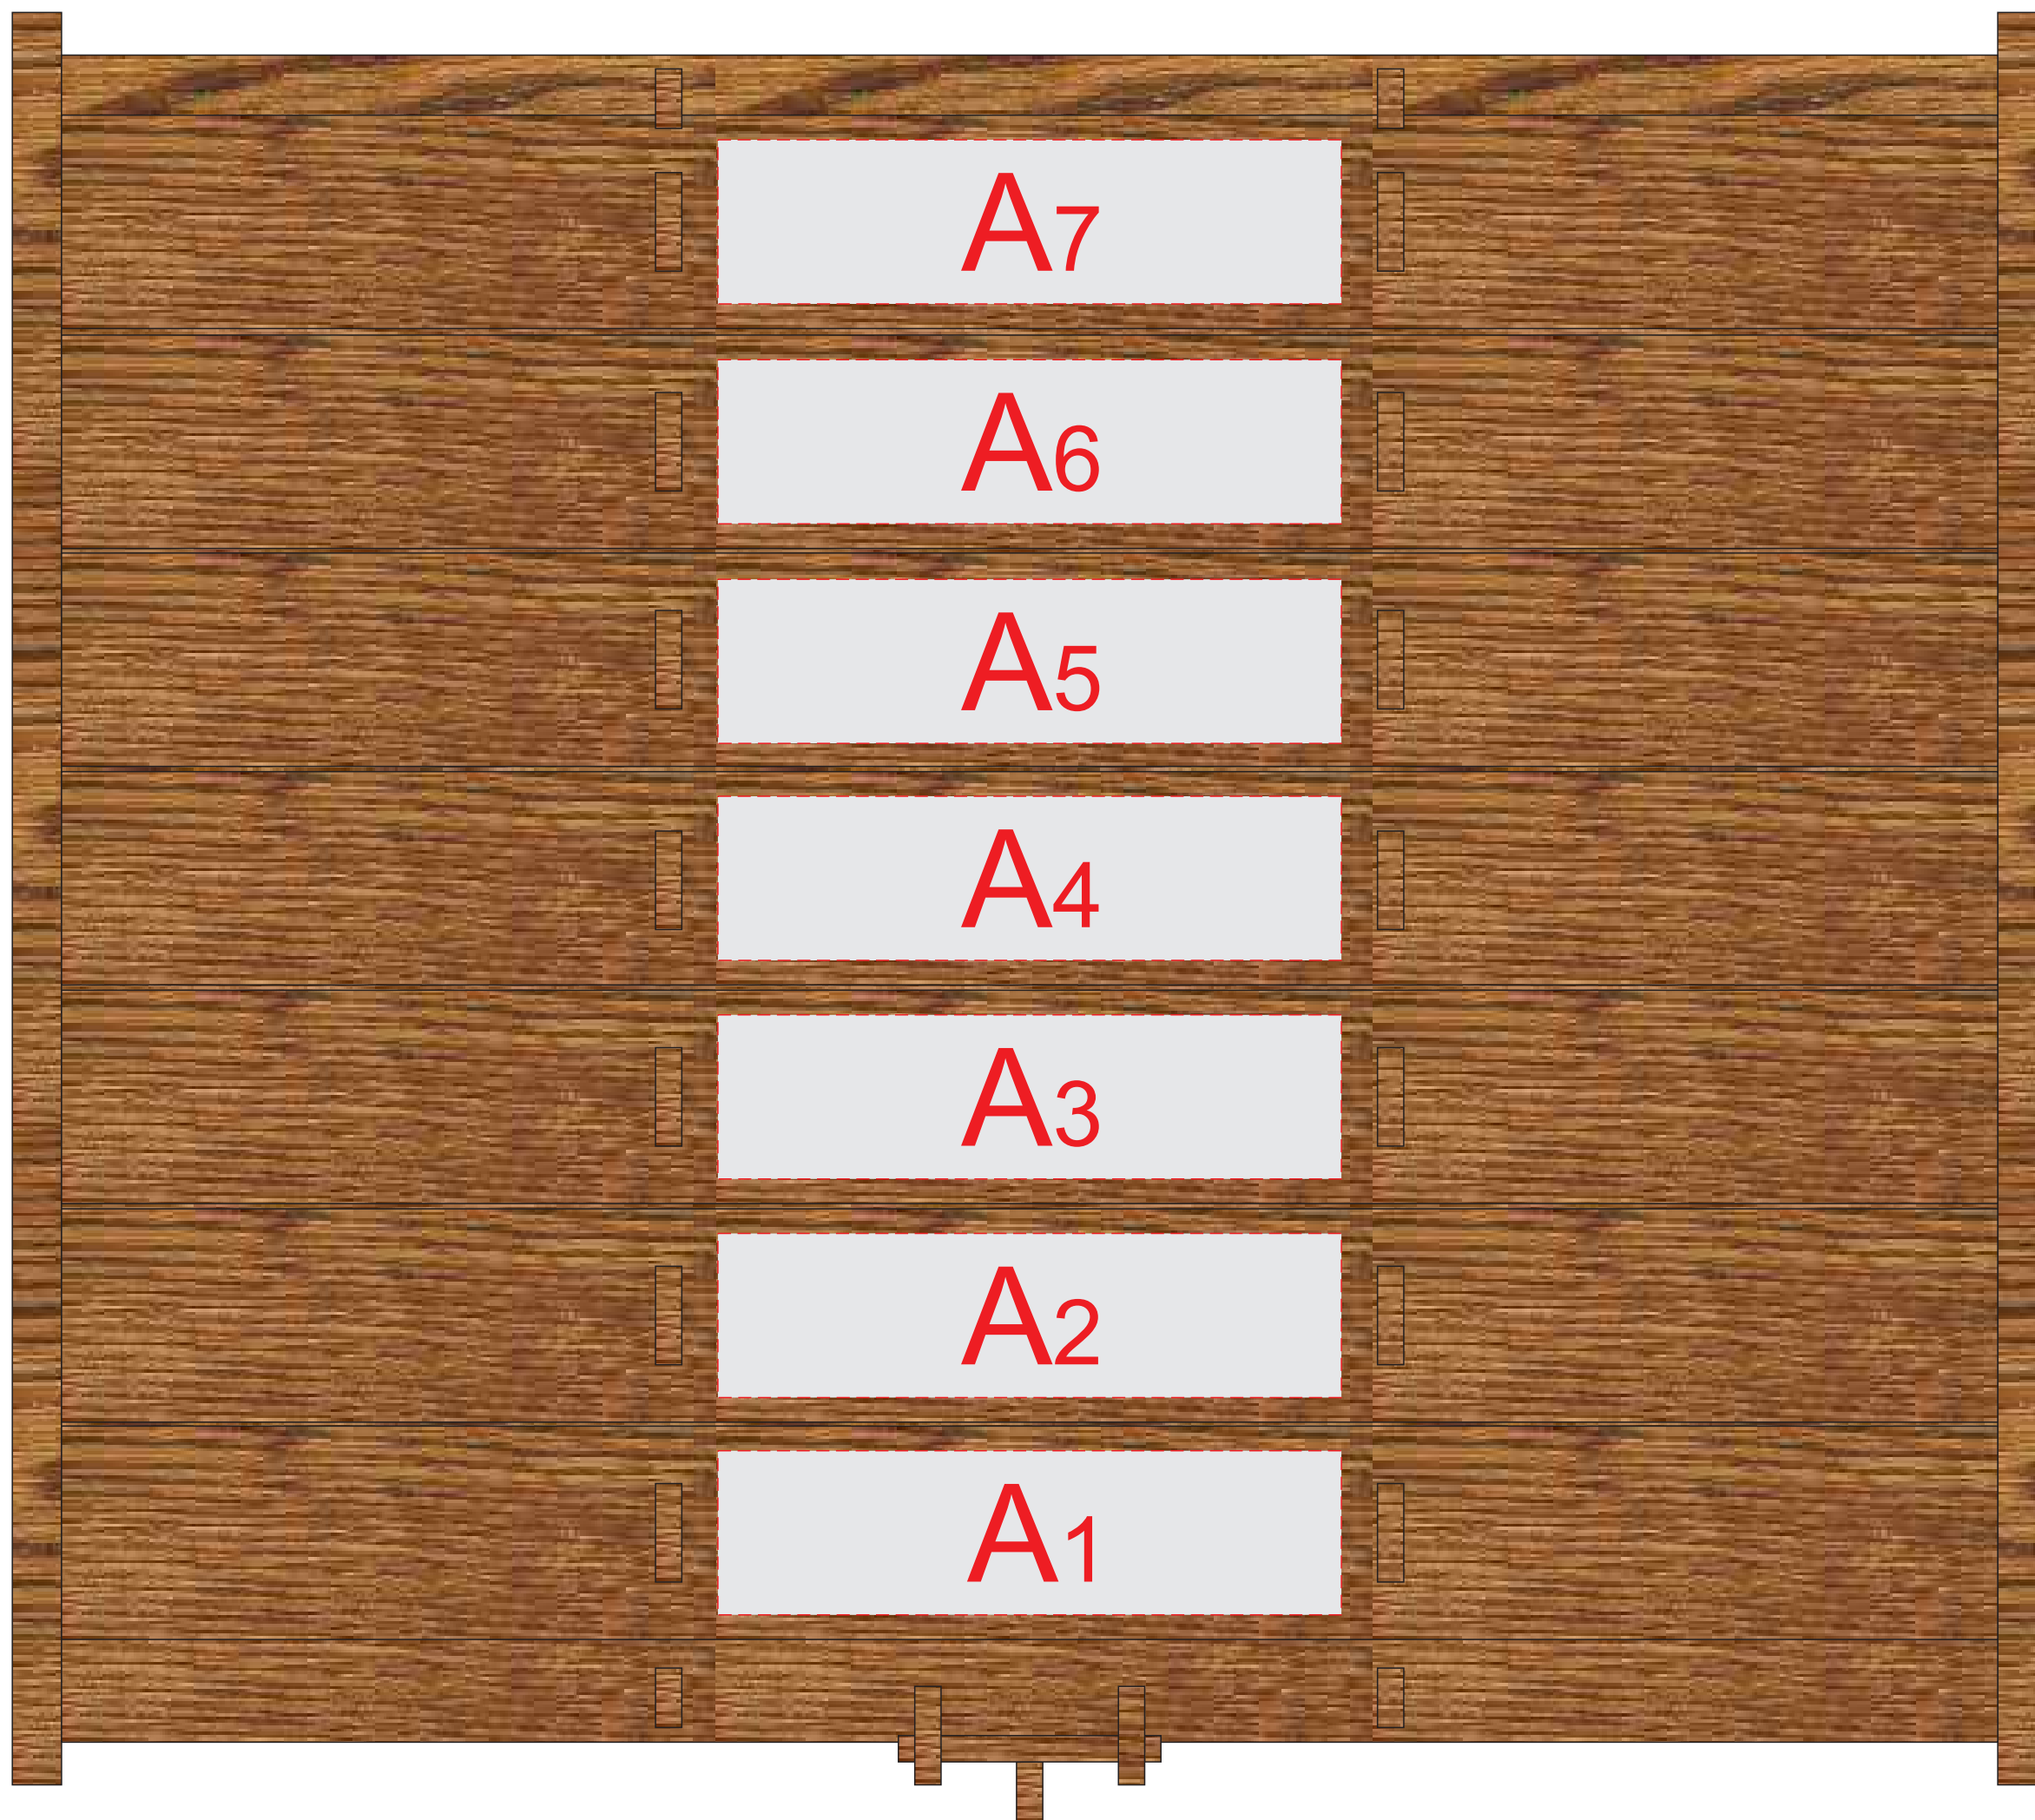

Арт. 94744

A	Вид нанесения	Макс площадь (Ш*В)
	Шильд спектрум	95x25мм