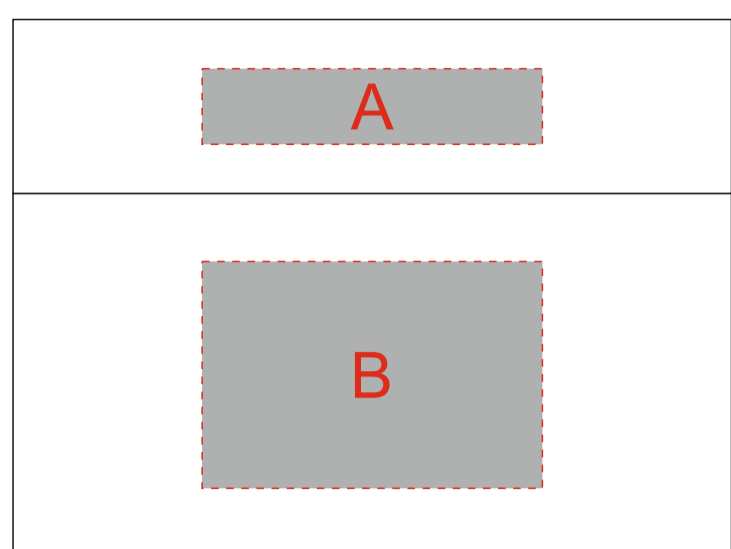

Коробка

Крышка коробки

Цифровой термометр

Винное кольцо

A	Вид нанесения	Макс площадь (Ш*В)
	Шильд спектр	45x10мм
B	Вид нанесения	Макс площадь (Ш*В)
	Шильд спектр	45x30мм
C	Вид нанесения	Макс площадь (Ш*В)
	Цифровая печать	85x85мм
	Шильд спектр	50x50мм
D	Вид нанесения	Макс площадь (Ш*В)
	Гравировка	17x5мм
E	Вид нанесения	Макс площадь (Ш*В)
	Гравировка	13x4мм

Коробка

Крышка коробки

Цифровой термометр

Винное кольцо