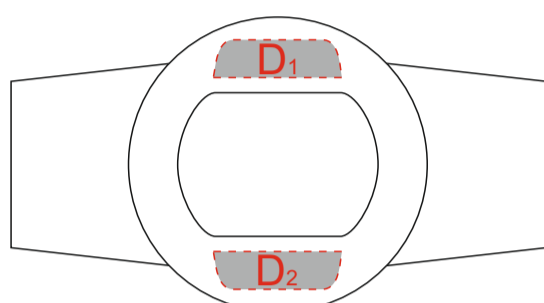

Коробка

Крышка коробки

Цифровой термометр

Винное кольцо

A	Вид нанесения	Макс площадь (Ш*В)
	Шильд спектр	45x10мм
B	Вид нанесения	Макс площадь (Ш*В)
	Шильд спектр	45x30мм
C	Вид нанесения	Макс площадь (Ш*В)
	Цифровая печать	85x85мм
	Шильд спектр	50x50мм
D	Вид нанесения	Макс площадь (Ш*В)
	Гравировка	17x5мм
E	Вид нанесения	Макс площадь (Ш*В)
	Гравировка	13x4мм

Коробка

Крышка коробки

Цифровой термометр

Винное кольцо