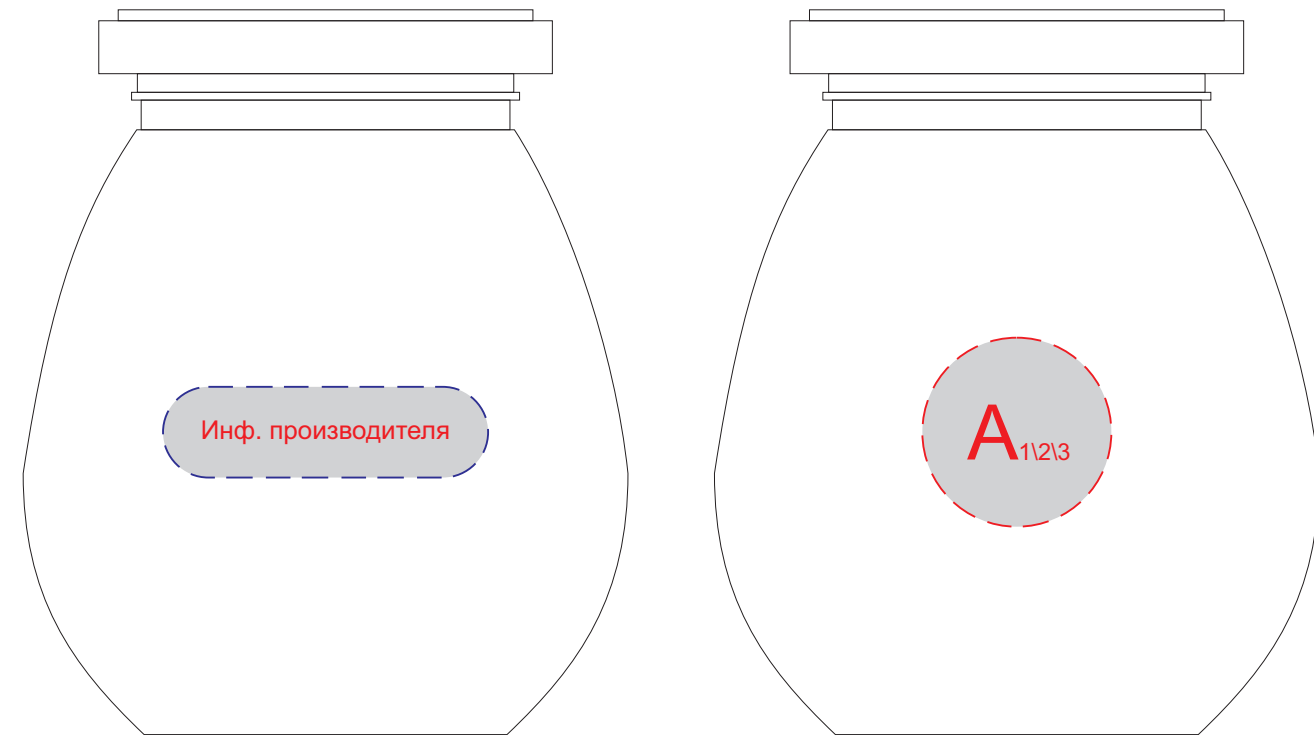

Арт. 94818

обертка

|          |                 |                    |
|----------|-----------------|--------------------|
| <b>A</b> | Вид нанесения   | Макс площадь (Ш*В) |
|          | Цифровая печать | 25x25мм            |
|          | Тампопечать     | 25x25мм            |

|          |                 |                    |
|----------|-----------------|--------------------|
| <b>B</b> | Вид нанесения   | Макс площадь (Ш*В) |
|          | Цифровая печать | 50x50мм            |

|          |               |                    |
|----------|---------------|--------------------|
| <b>C</b> | Вид нанесения | Макс площадь (Ш*В) |
|          | Шильд спектр  | 95x25мм            |