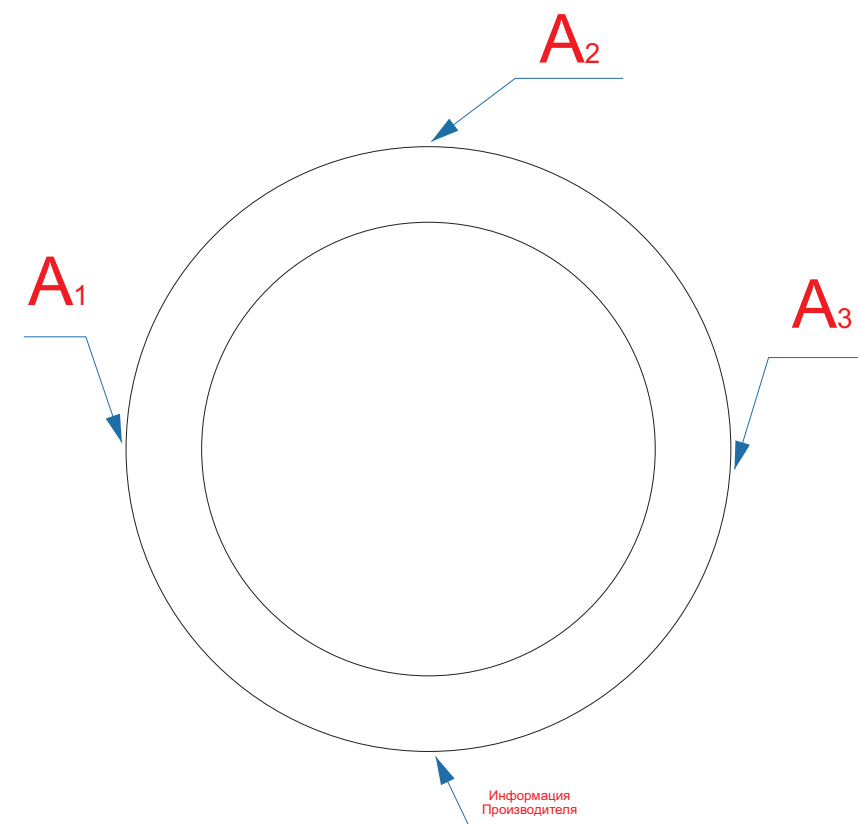

Арт. 94818

обертка

|          |                 |                    |
|----------|-----------------|--------------------|
| <b>A</b> | Вид нанесения   | Макс площадь (Ш*В) |
|          | Цифровая печать | 25x25мм            |
|          | Тампопечать     | 25x25мм            |

|          |                 |                    |
|----------|-----------------|--------------------|
| <b>B</b> | Вид нанесения   | Макс площадь (Ш*В) |
|          | Цифровая печать | 50x50мм            |

|          |               |                    |
|----------|---------------|--------------------|
| <b>C</b> | Вид нанесения | Макс площадь (Ш*В) |
|          | Шильд спектр  | 95x25мм            |