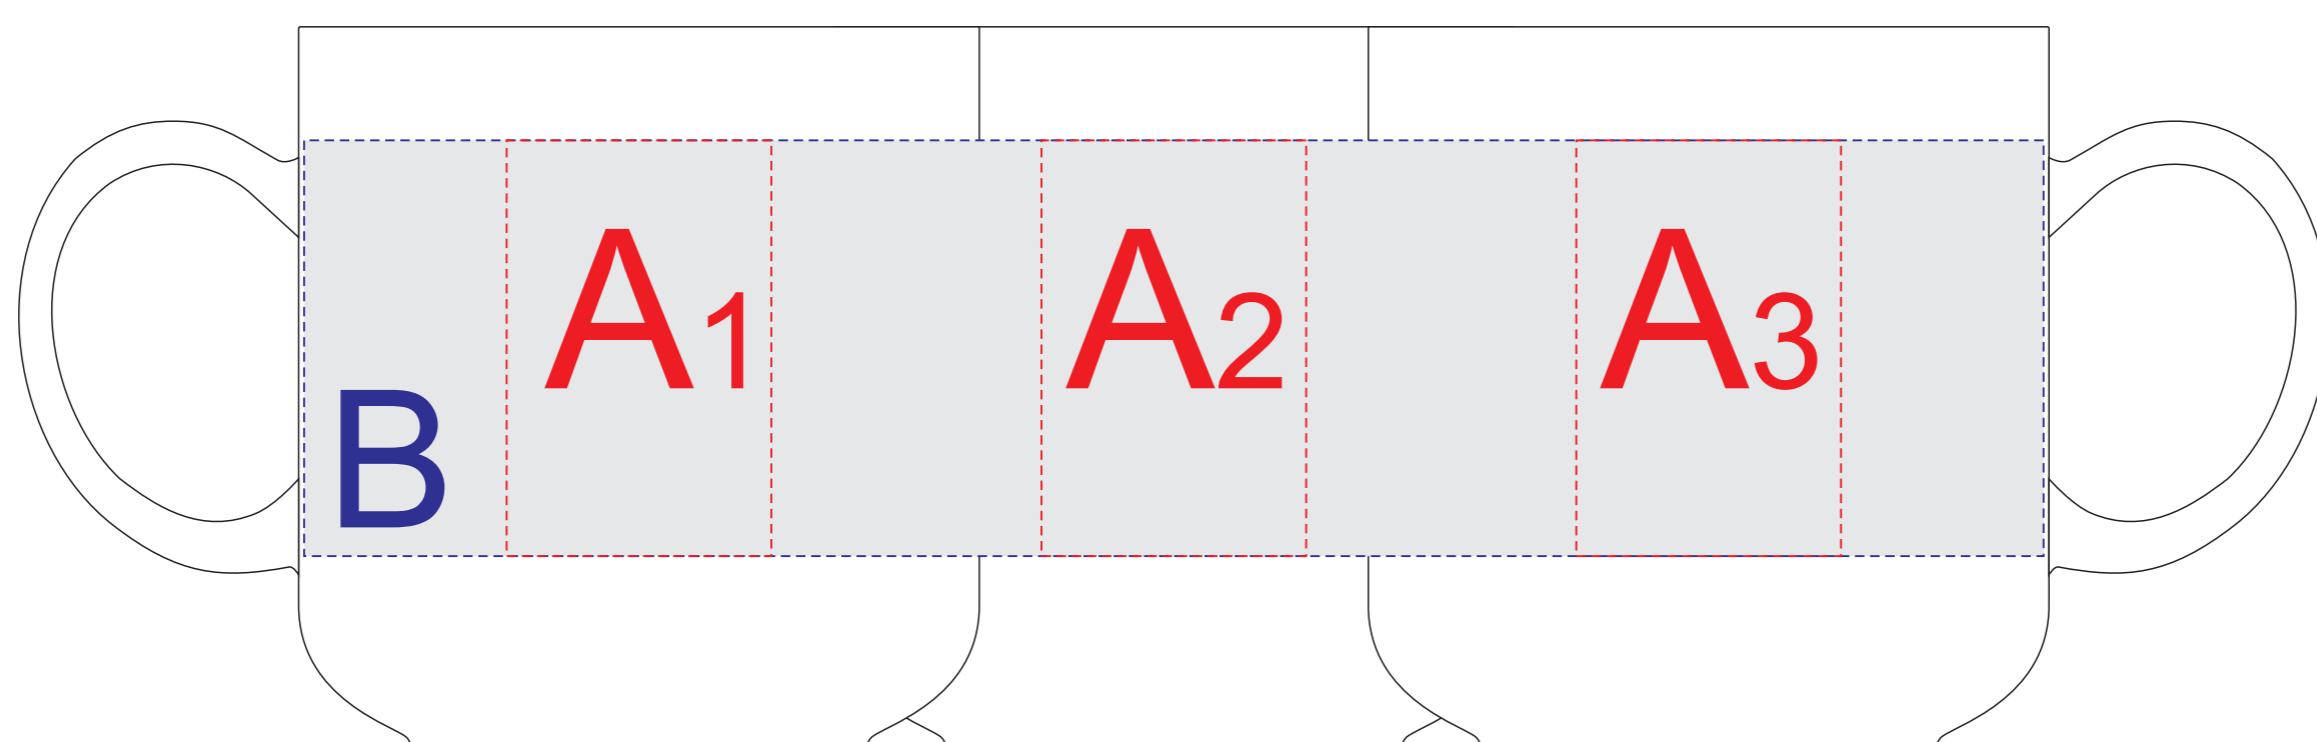

Арт. 89844,89845

ручка слева

ручка сзади

ручка справа

образец для деколи

A	Вид нанесения	Макс площадь (Ш*В)
	Тампопечать	35x50мм
B	Вид нанесения	Макс площадь (Ш*В)
	Деколь	230x55мм