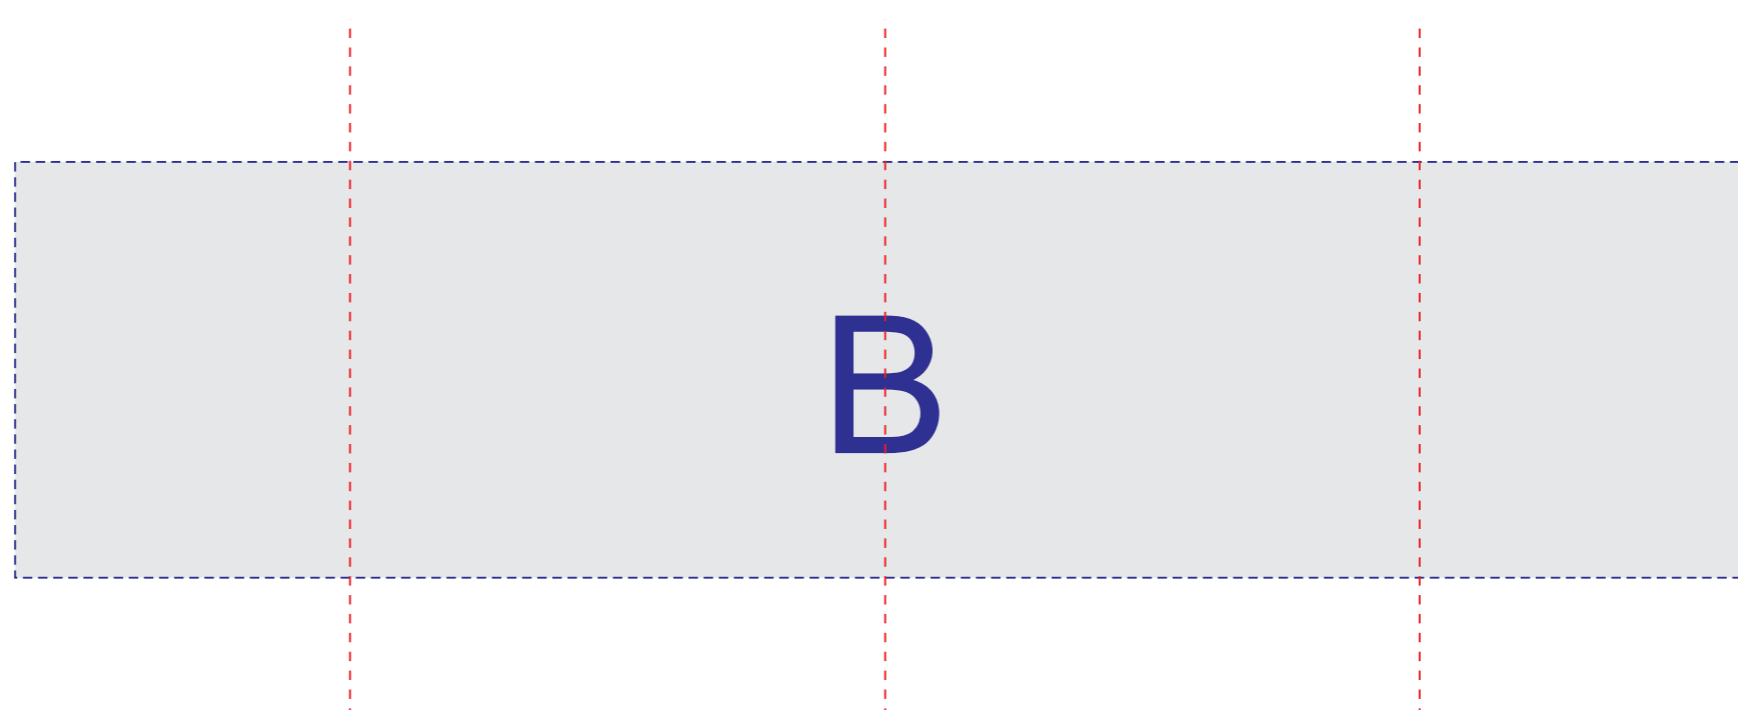

Арт. 89844,89845

ручка слева

ручка сзади

ручка справа

образец для деколи

A	Вид нанесения	Макс площадь (Ш*В)
	Тампопечать	35x50мм
B	Вид нанесения	Макс площадь (Ш*В)
	Деколь	230x55мм