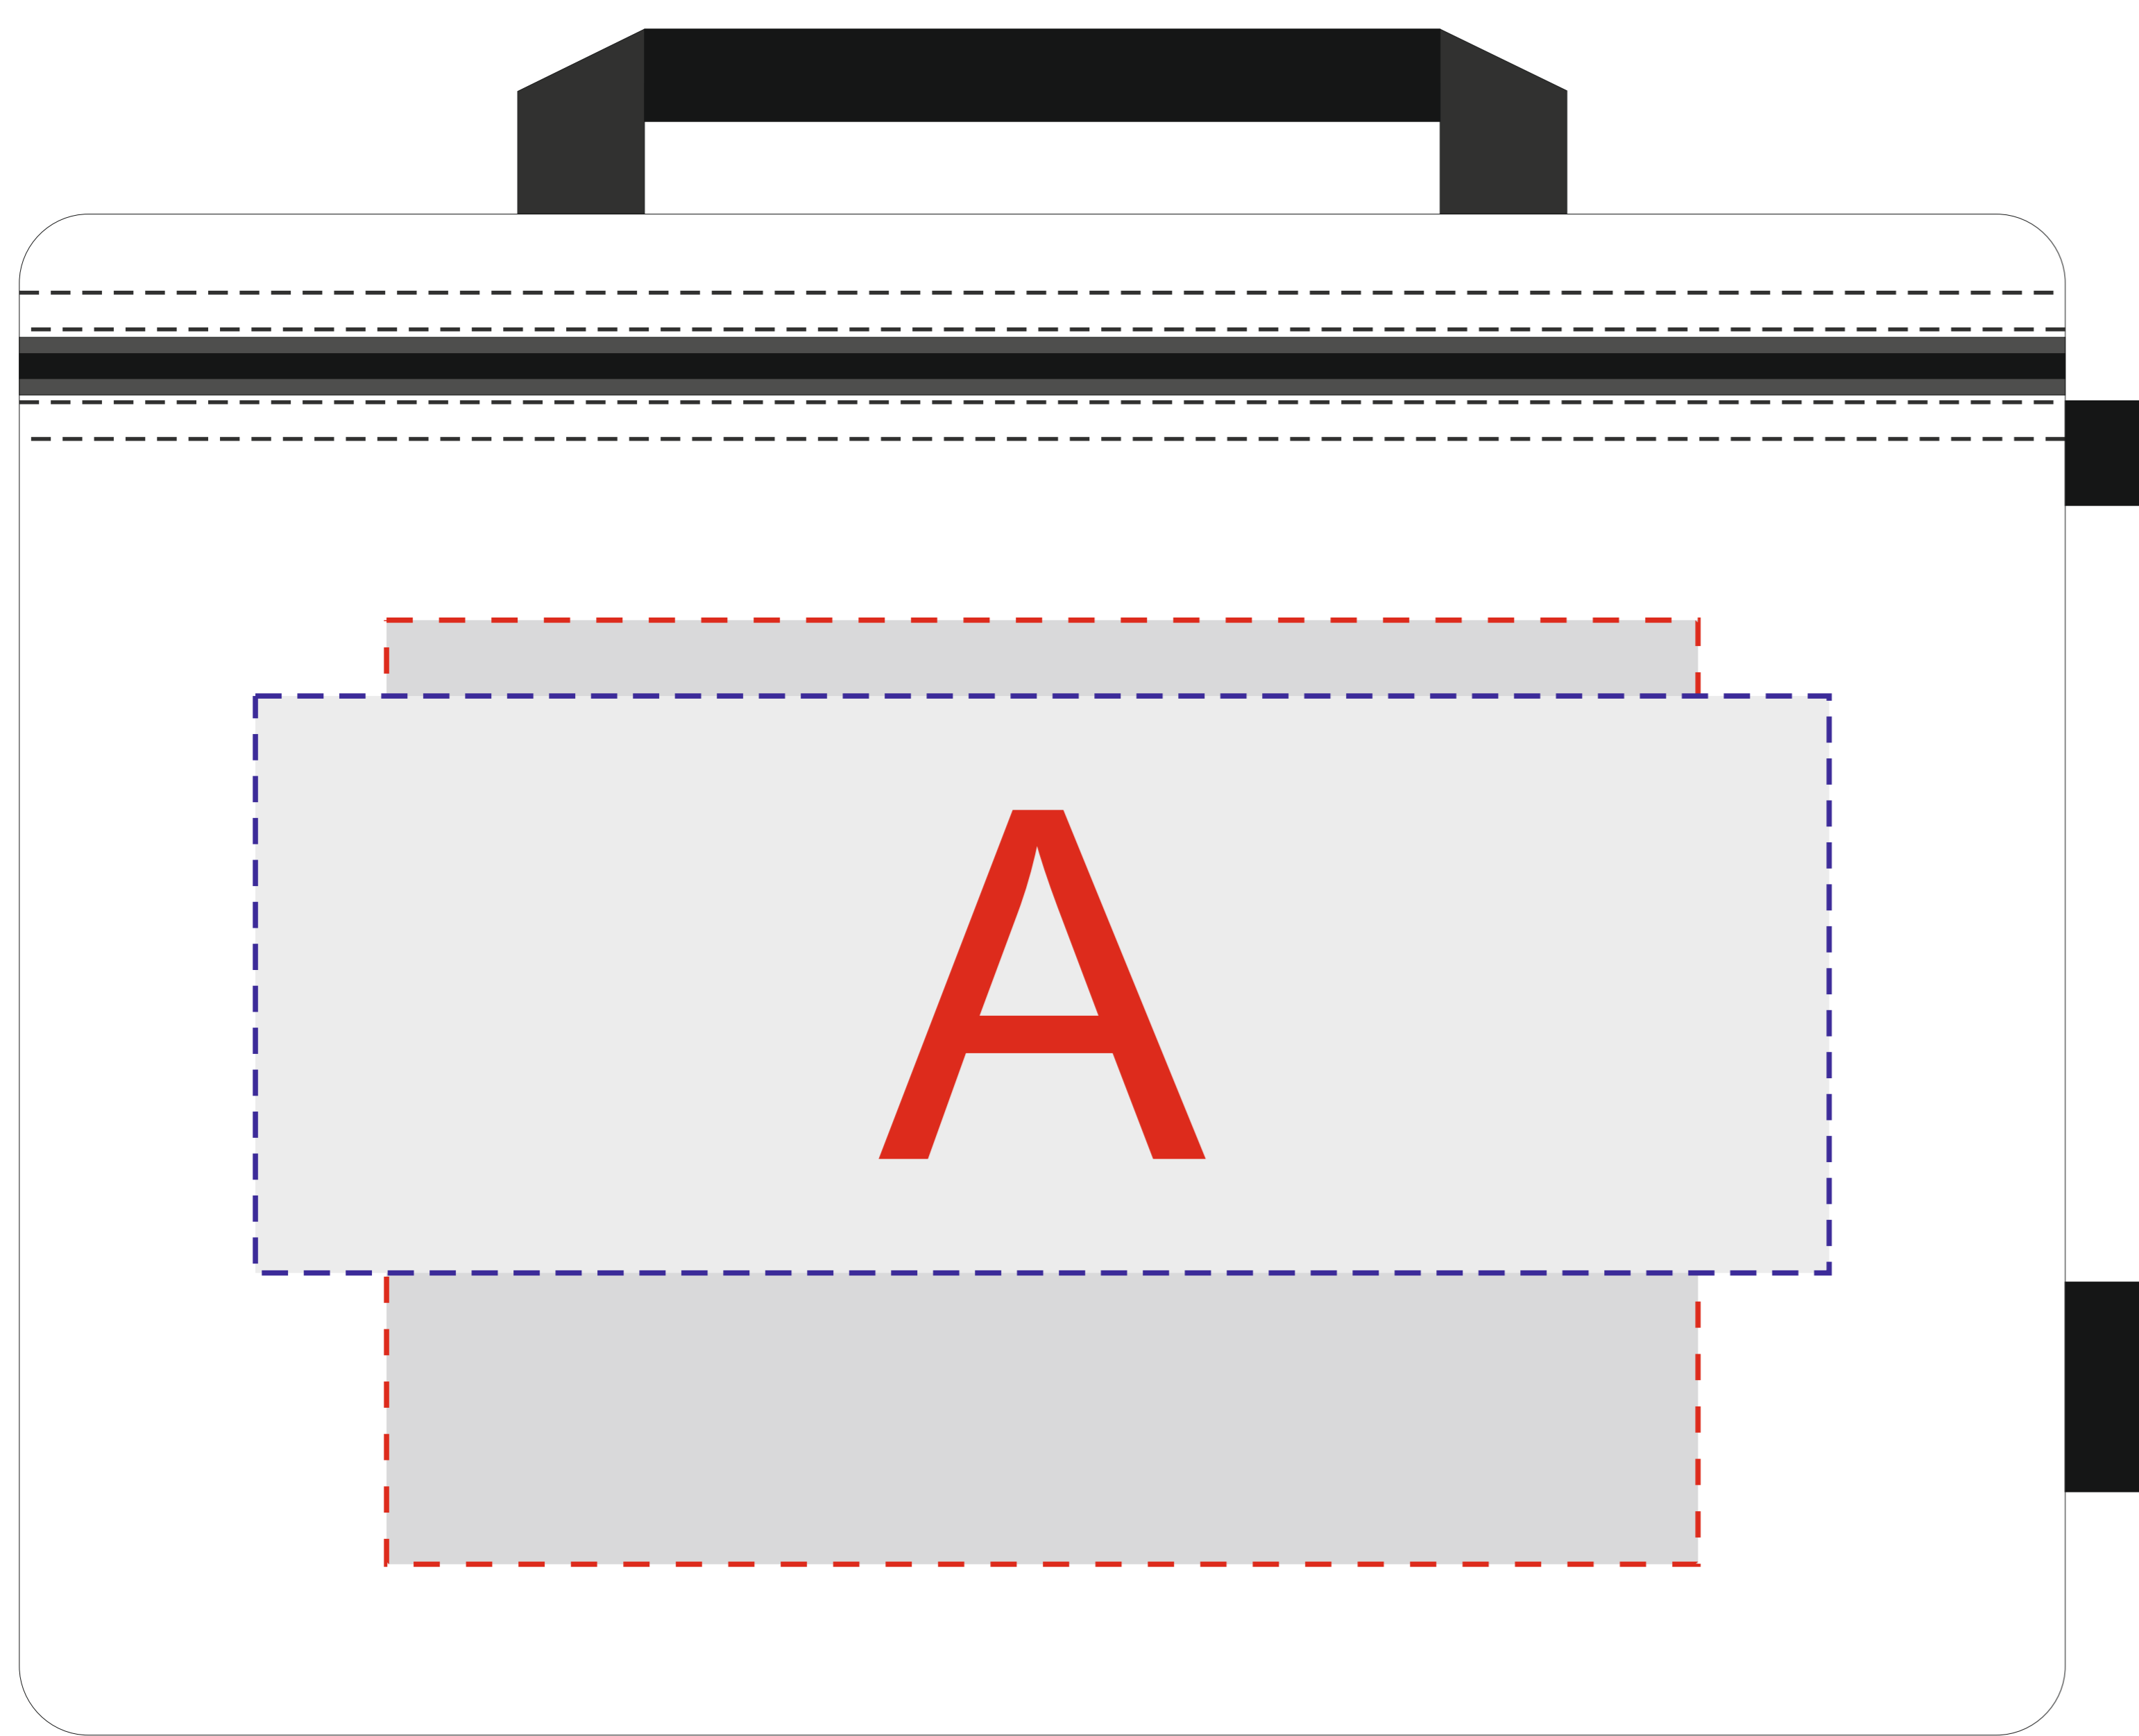

Арт. 1194340

A	Вид нанесения	Макс площадь (Ш*В)
	Термотрансфер	300x110мм
	Трафаретная печать (1+0)	250x180мм

B	Вид нанесения	Макс площадь (Ш*В)
	Термотрансфер	300x110мм

М 1:2