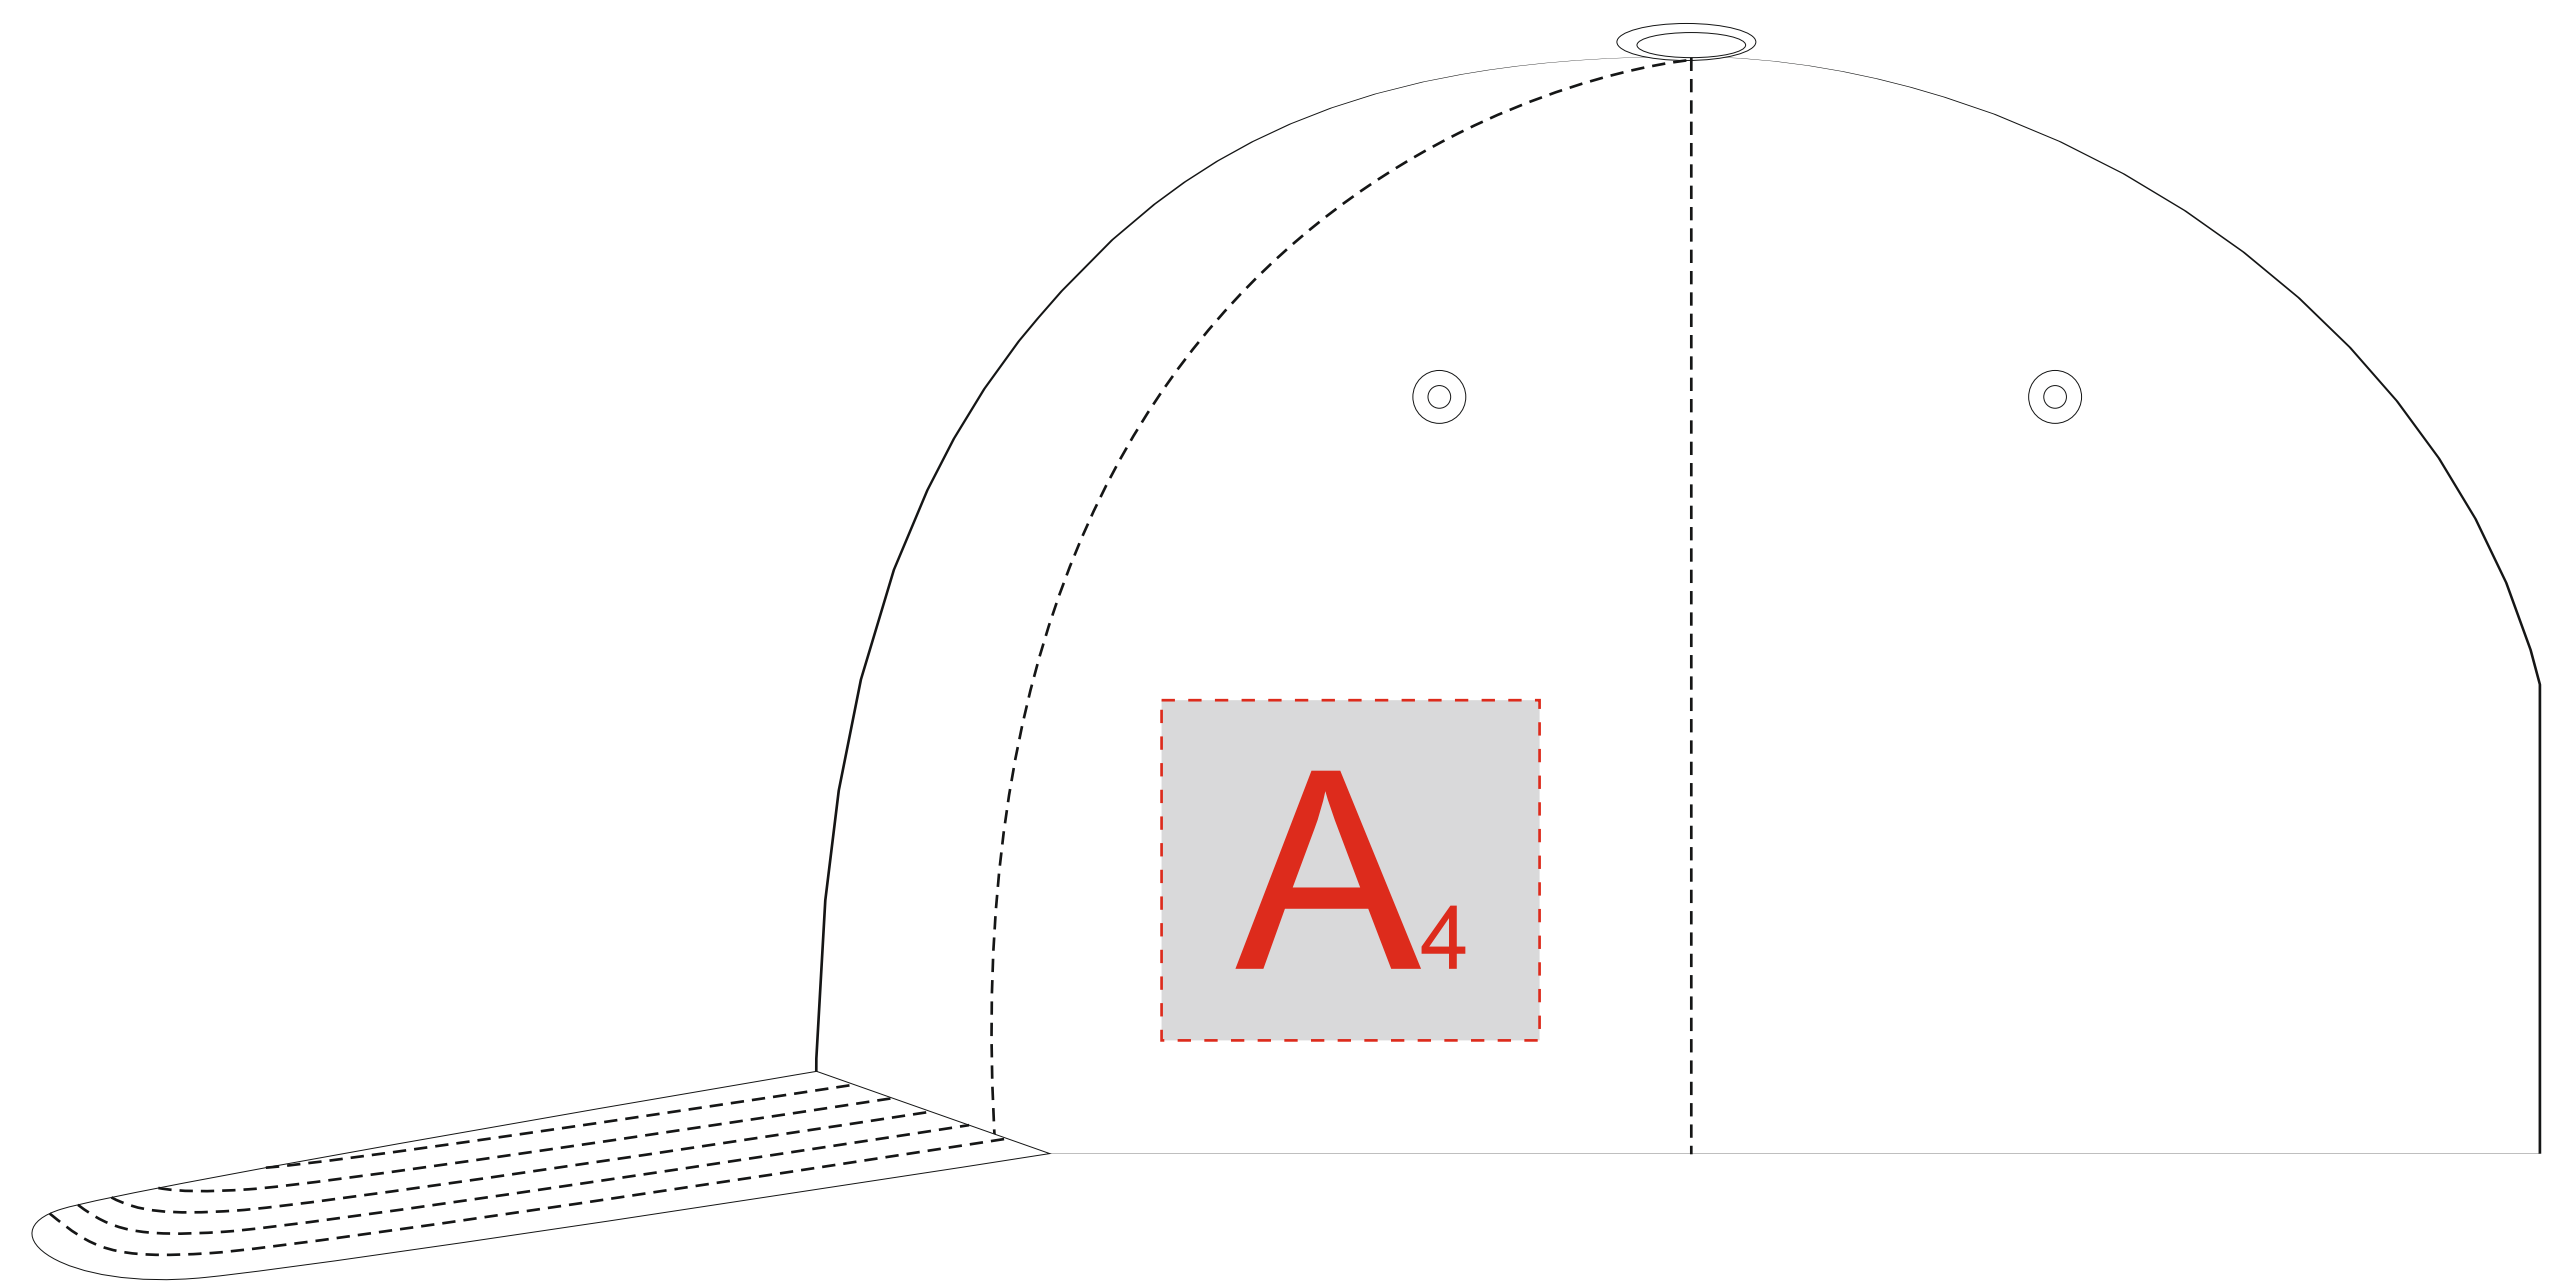

Арт. 1110520

правый бок

левый бок

A	Вид нанесения	Макс площадь (Ш*В)
	Вышивка	50x45мм
	Термотрансфер	50x45мм