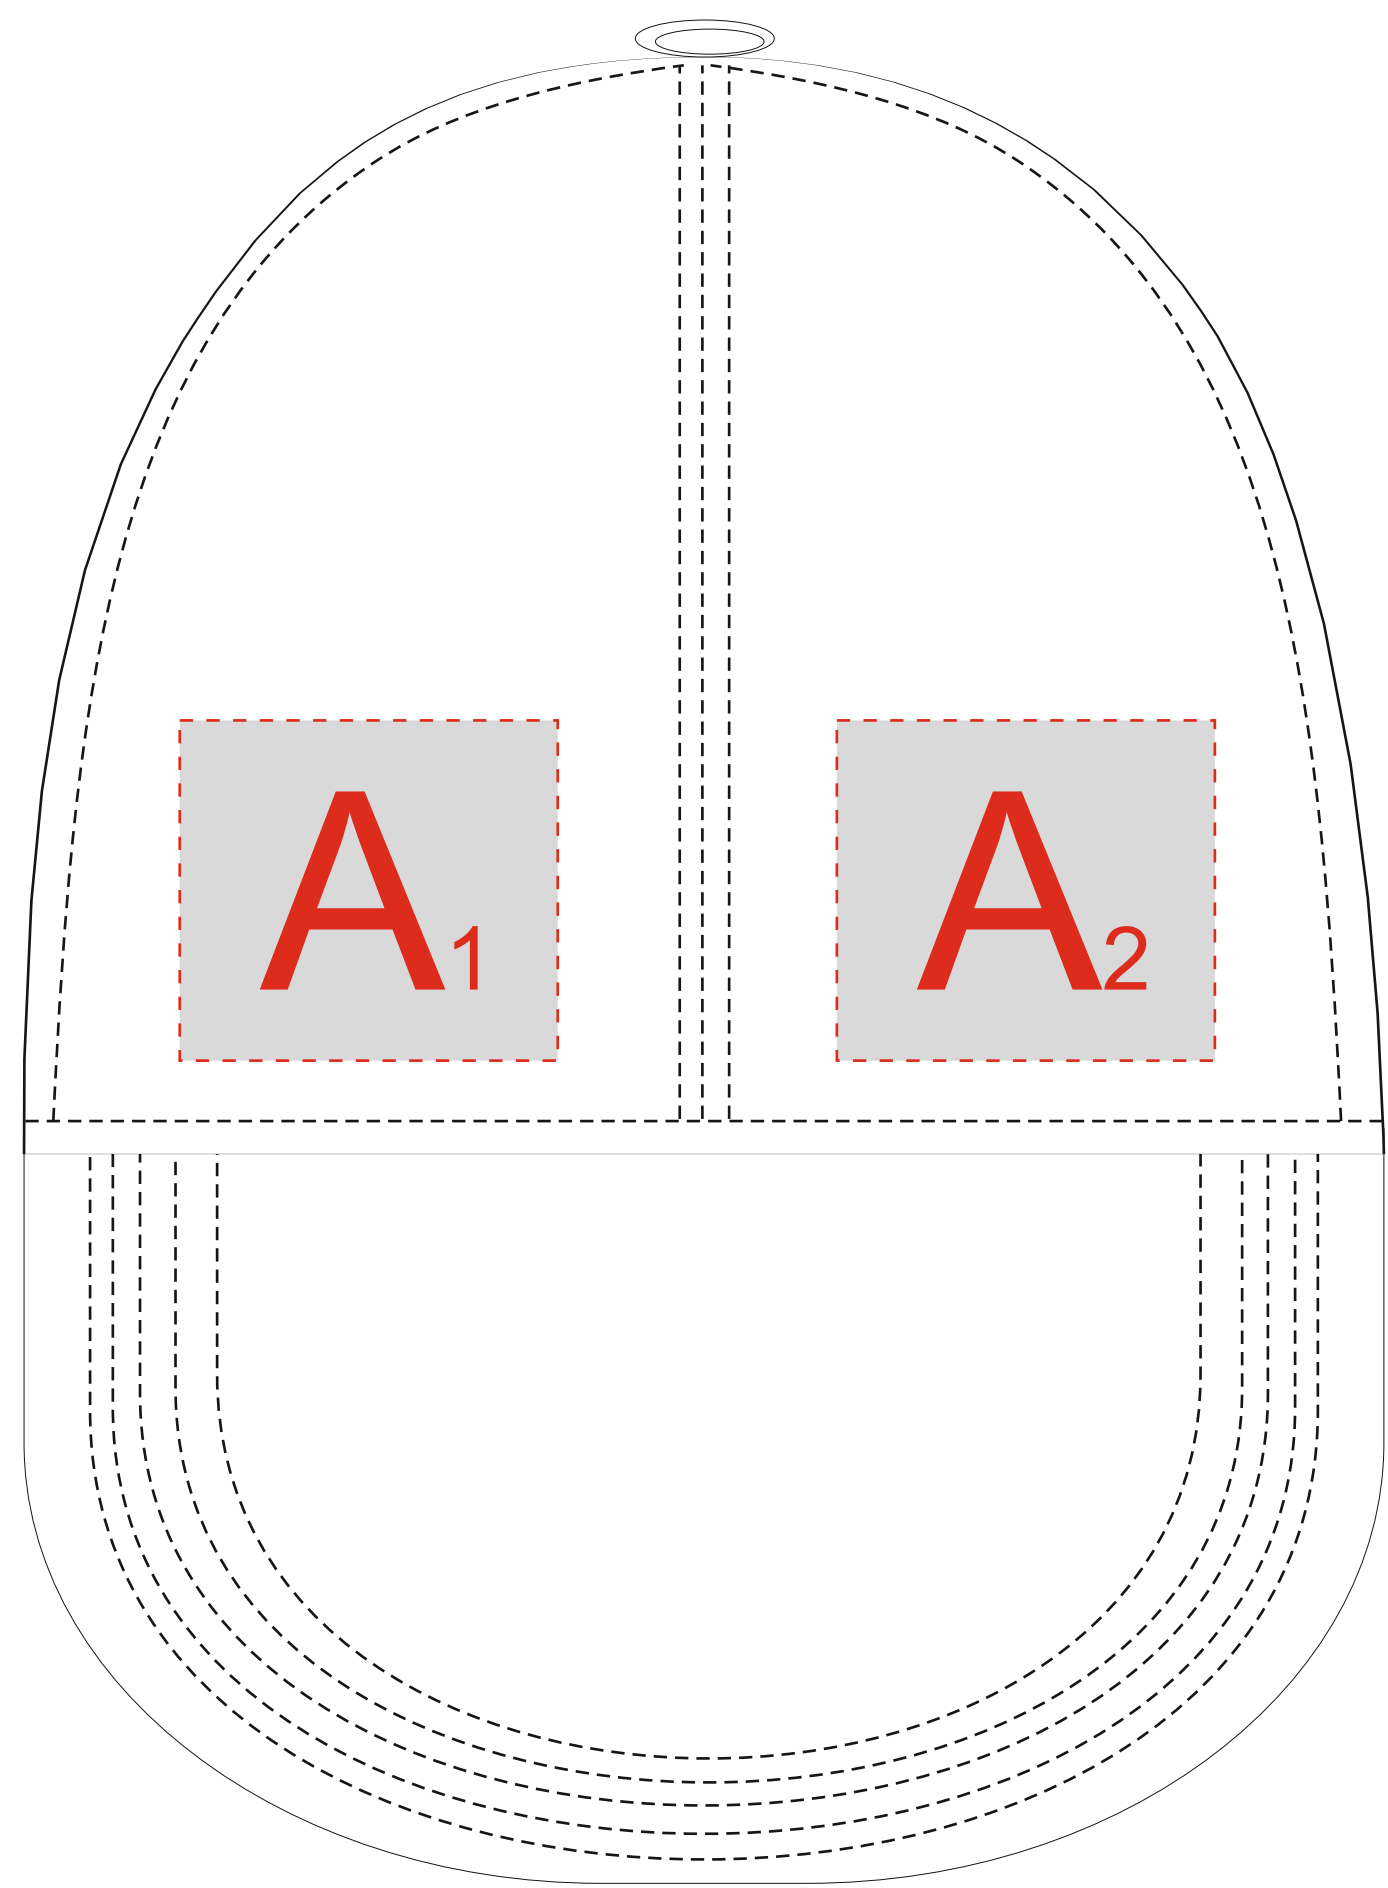

Арт. 1110520

правый бок

левый бок

A	Вид нанесения	Макс площадь (Ш*В)
	Вышивка	50x45мм
	Термотрансфер	50x45мм