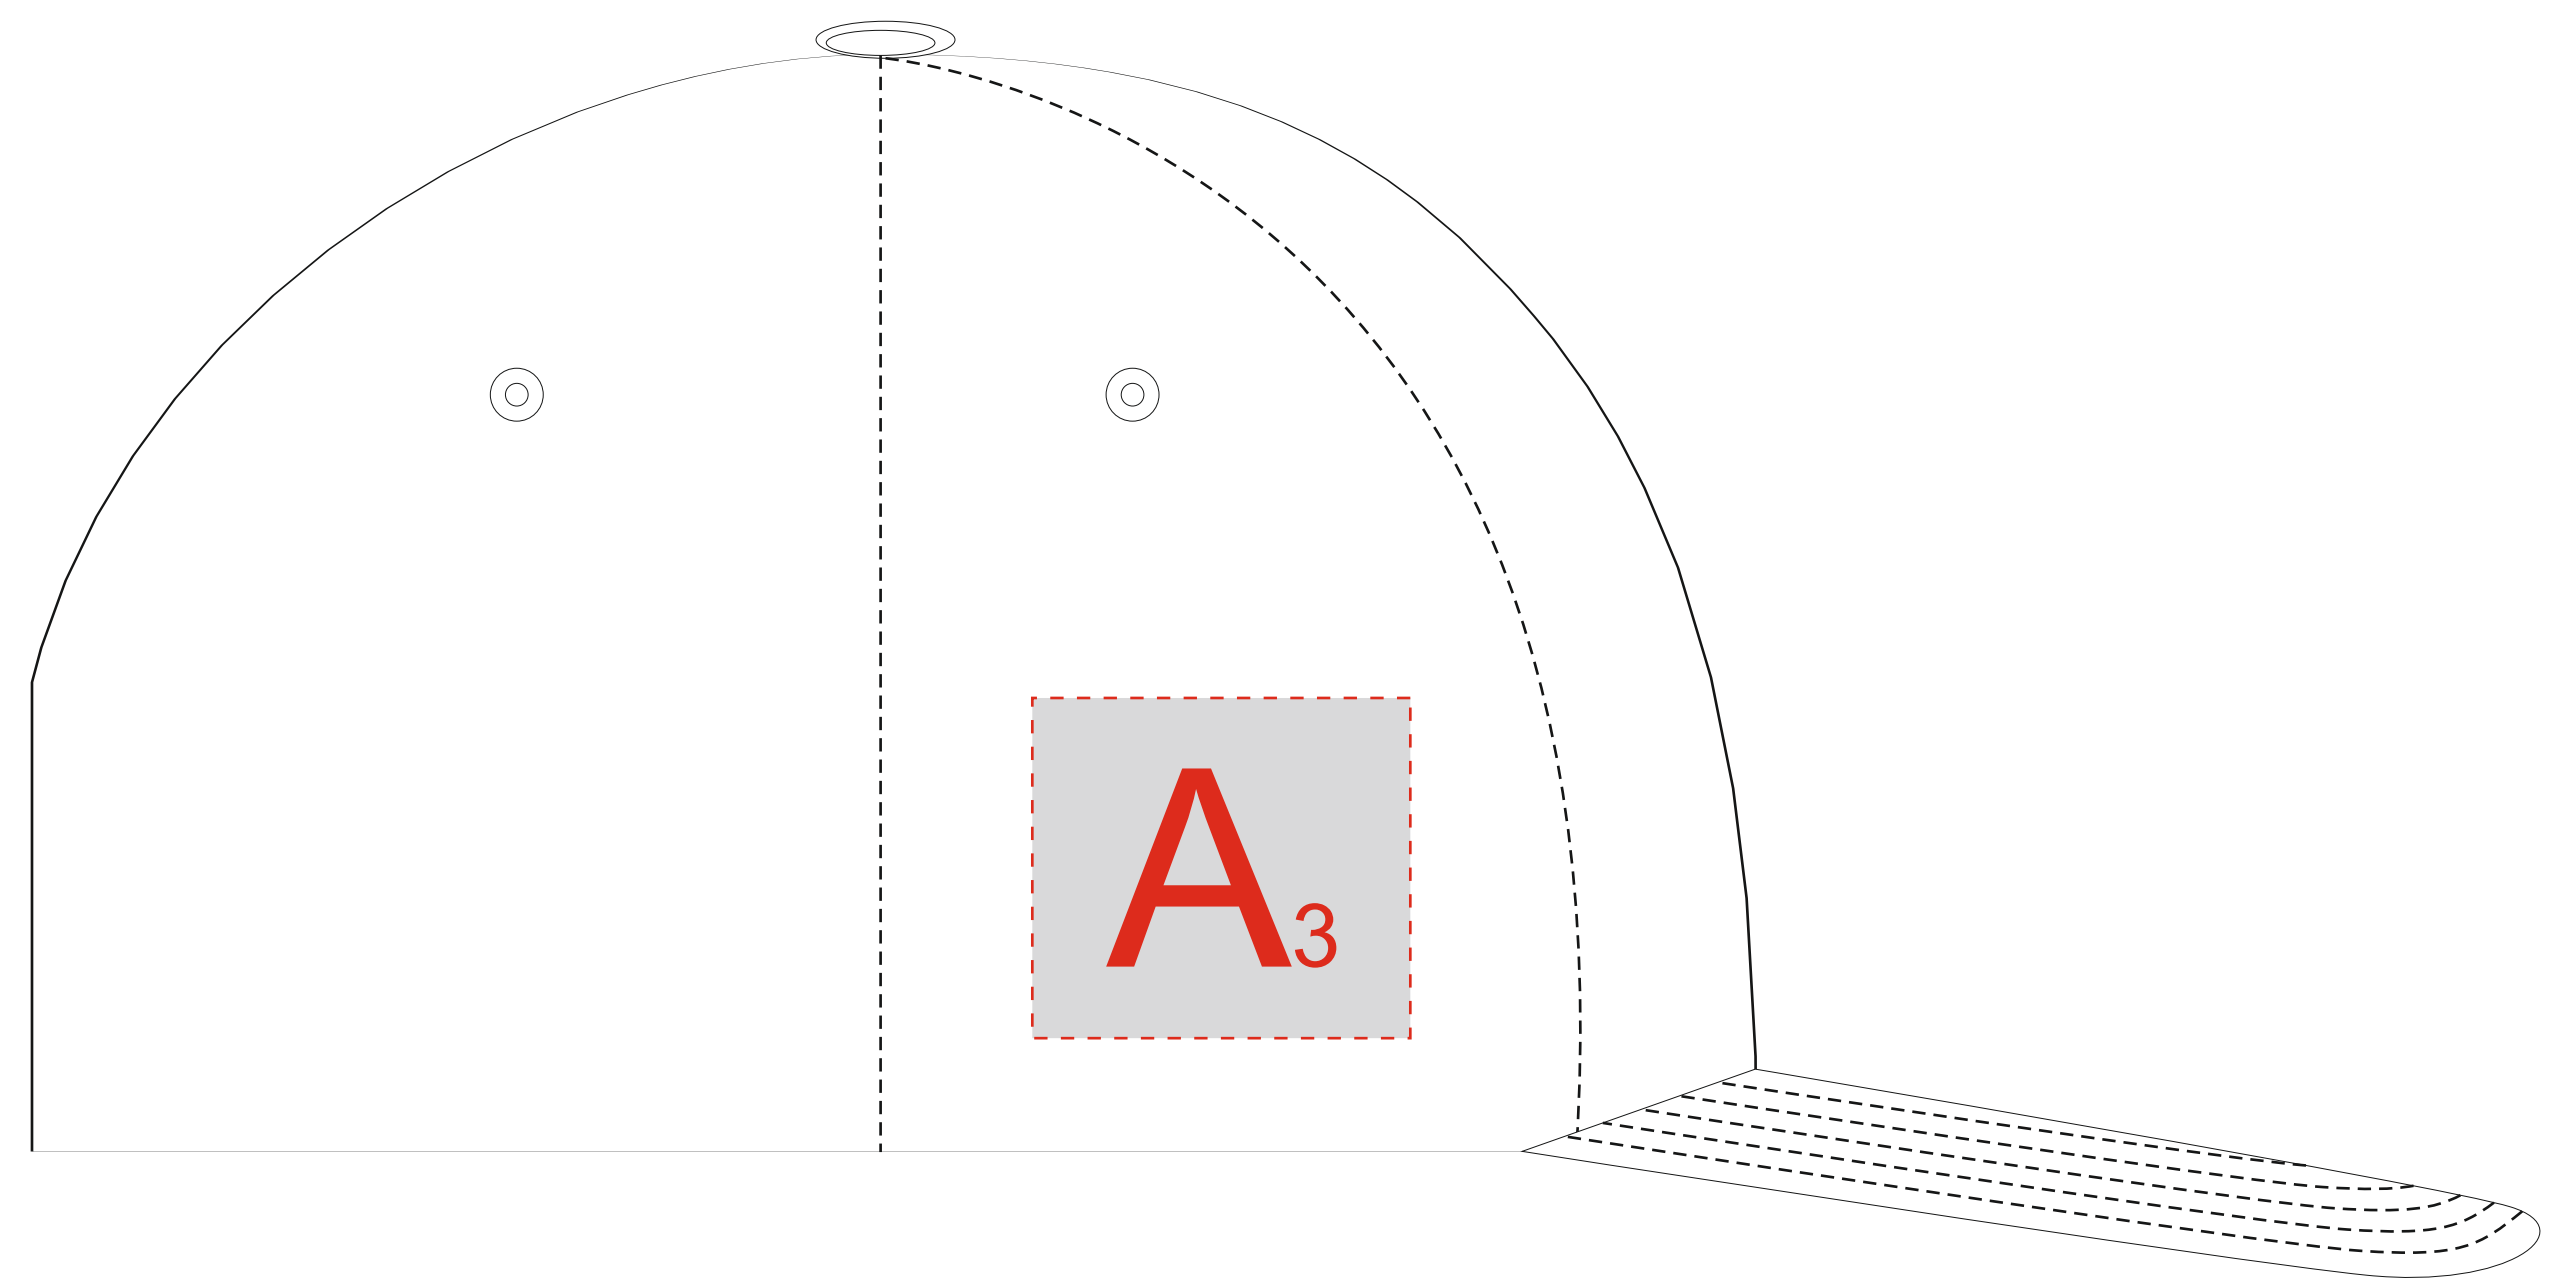

Арт. 1110520

правый бок

левый бок

A	Вид нанесения	Макс площадь (Ш*В)
	Вышивка	50x45мм
	Термотрансфер	50x45мм