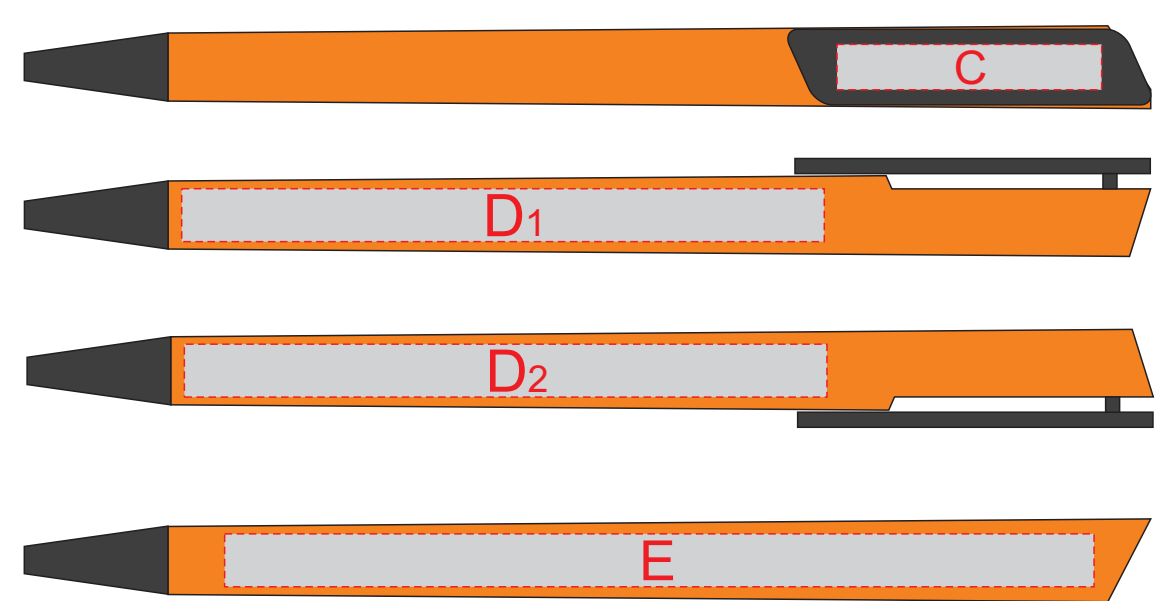

крышка коробки

Внимание! Тампопечать возможна в 1 цвет - черной, серебряной или золотой краской.  
Трафаретная печать возможна в 1 цвет - белой, черной или серебряной краской.

A	Вид нанесения	Макс площадь (Ш*В)
	Тампопечать 1+0	35x35мм
	Трафаретная печать 1+0	230x230мм
	Тиснение	60x60мм
	Цифровая печать на белой основе	280x275мм
Шильд спектрум	150x150мм	

C	Вид нанесения	Макс площадь (Ш*В)
	Тампопечать	35x6мм
	Уф-печать	35x6мм

D	Вид нанесения	Макс площадь (Ш*В)
	Уф-печать	85x7мм

E	Вид нанесения	Макс площадь (Ш*В)
	Уф-печать	115x7мм

лицо

оборот

F	Вид нанесения	Макс площадь (Ш*В)
	Тиснение	70x95мм
	Уф печать	120x190мм

G	Вид нанесения	Макс площадь (Ш*В)
	Тиснение	95x95мм
	Уф печать	120x190мм

гравировка серебро

Внимание! Круговая гравировка не стыкуется!

B	Вид нанесения	Макс площадь (Ш*В)
	Гравировка	27x90мм
	Круговая гравировка	210x90мм
	Гравировка XL	58x90мм
	УФ печать	20x100мм
	Круговая УФ печать	213,5x105мм