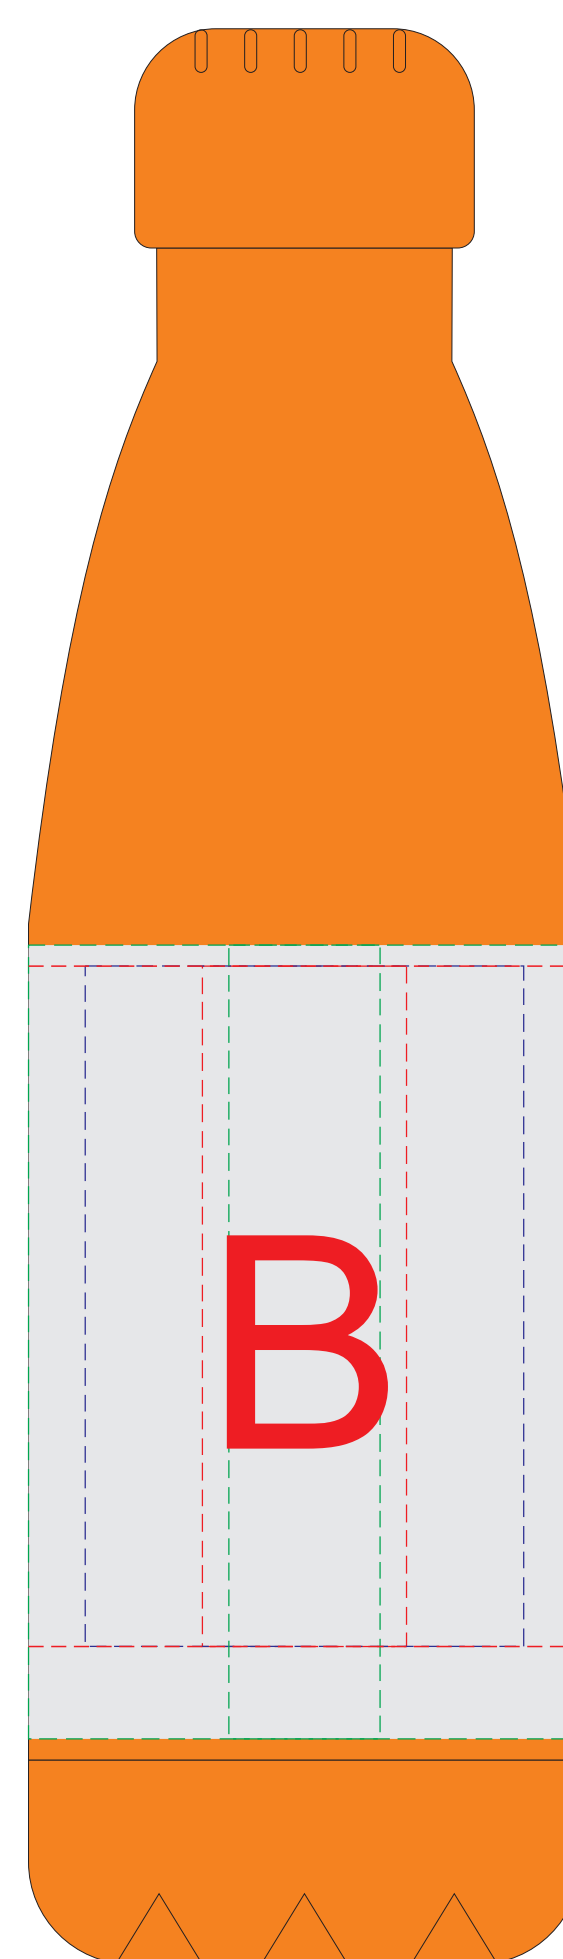

крышка коробки

Внимание! Тампопечать возможна в 1 цвет - черной, серебряной или золотой краской.  
Трафаретная печать возможна в 1 цвет - белой, черной или серебряной краской.

A	Вид нанесения	Макс площадь (Ш*В)
	Тампопечать 1+0	35x35мм
	Трафаретная печать 1+0	230x230мм
	Тиснение	60x60мм
	Цифровая печать на белой основе	280x275мм
Шильд спектрум	150x150мм	

C	Вид нанесения	Макс площадь (Ш*В)
	Тампопечать	35x6мм
	Уф-печать	35x6мм

D	Вид нанесения	Макс площадь (Ш*В)
	Уф-печать	85x7мм

E	Вид нанесения	Макс площадь (Ш*В)
	Уф-печать	115x7мм

лицо

оборот

F	Вид нанесения	Макс площадь (Ш*В)
	Тиснение	70x95мм
	Уф печать	120x190мм

G	Вид нанесения	Макс площадь (Ш*В)
	Тиснение	95x95мм
	Уф печать	120x190мм

гравировка серебро

Внимание! Круговая гравировка не стыкуется!

B	Вид нанесения	Макс площадь (Ш*В)
	Гравировка	27x90мм
	Круговая гравировка	210x90мм
	Гравировка XL	58x90мм
	УФ печать	20x100мм
	Круговая УФ печать	213,5x105мм