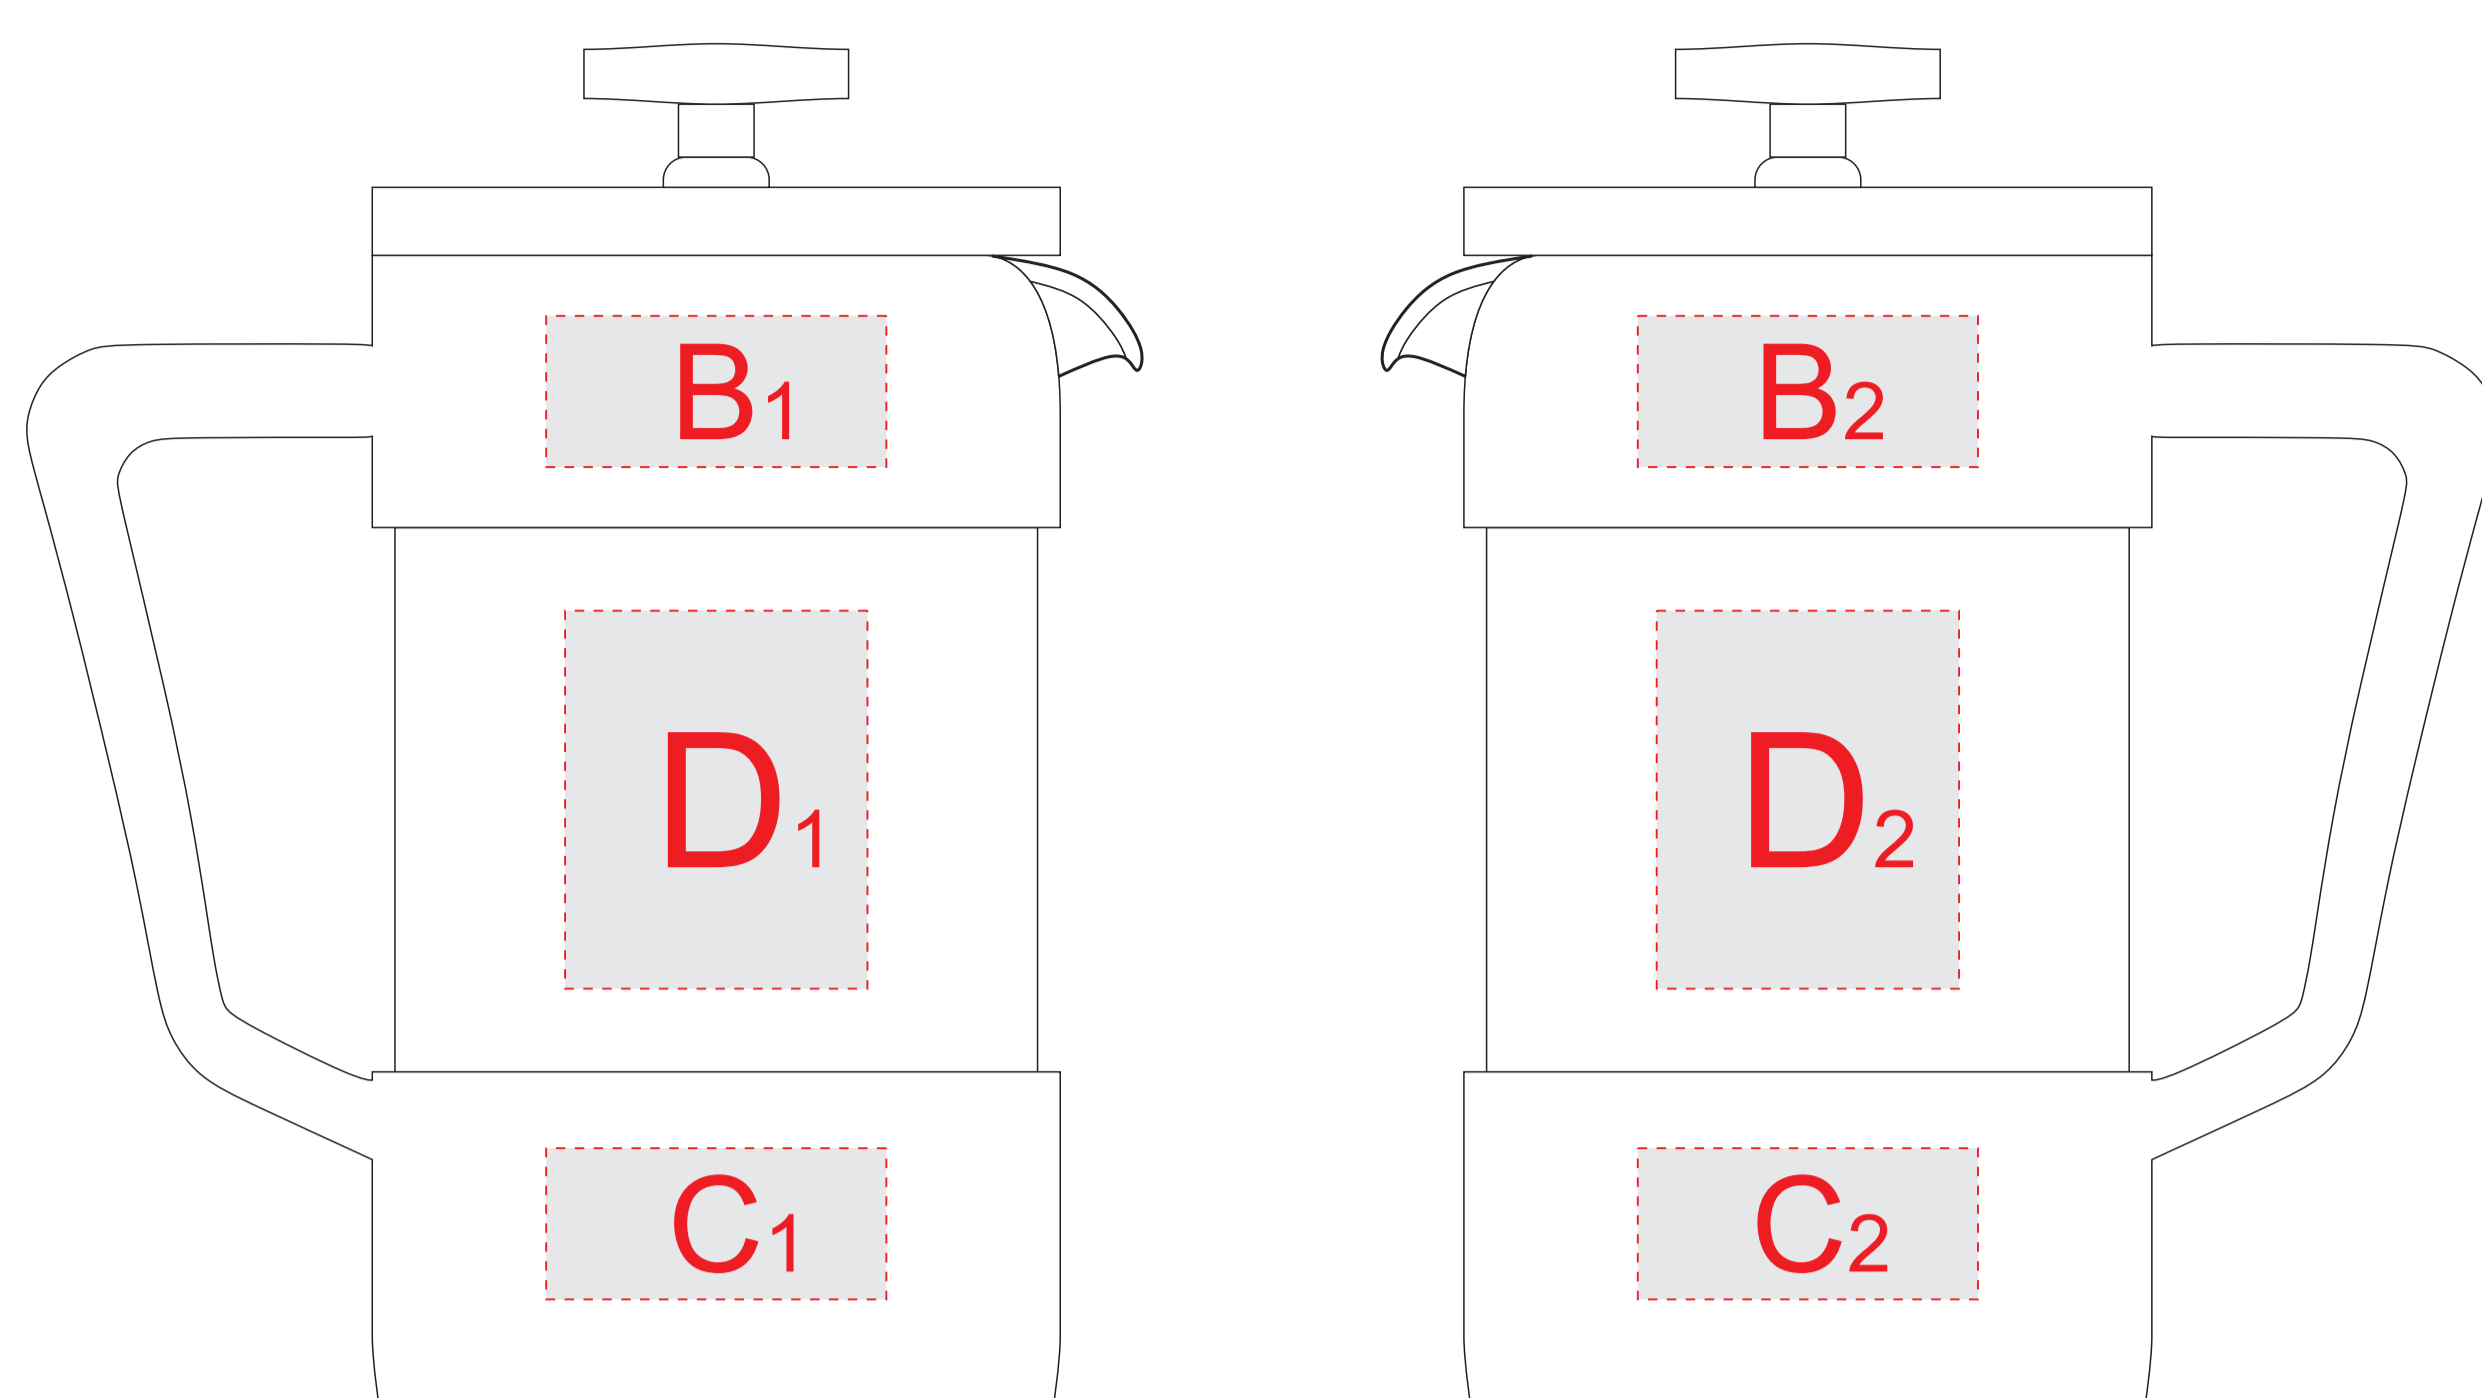

# Арт 700523.06

вид сверху

вид слева

вид справа

<b>B</b>	Вид нанесения	Макс площадь (Ш*В)
	Тампопечать	45x20мм

<b>C</b>	Вид нанесения	Макс площадь (Ш*В)
	Тампопечать	45x20мм

<b>D</b>	Вид нанесения	Макс площадь (Ш*В)
	Тампопечать	40x50мм

<b>A</b>	Вид нанесения	Макс площадь (Ш*В)
	Шильд спектрум	150x150мм
	Металлостикер	170x150мм
	Цифровая печать на белой основе	230x230мм
	Трафаретная печать (1+0)	160x160мм

Вид спереди

Вид слева

Вид справа

Вид сзади

сторона 1

сторона 2

Образец круговой трафаретной печати 190x30мм

<b>G</b>	Вид нанесения	Макс площадь (Ш*В)
	Цифровая печать	75x120мм

Внимание! Круговая трафаретная печать не стыкуется.

<b>E</b>	Вид нанесения	Макс площадь (Ш*В)
	Тампопечать	35x20мм
	Уф печать	20x20мм

<b>F</b>	Вид нанесения	Макс площадь (Ш*В)
	Тампопечать	30x50мм
	Круговая трафаретная печать	190x30мм

Внимание! Круговая гравировка не стыкуется.

<b>H</b>	Вид нанесения	Макс площадь (Ш*В)
	Тампопечать	20x20мм
	Гравировка	25x20мм
	Круговая гравировка	150x20мм