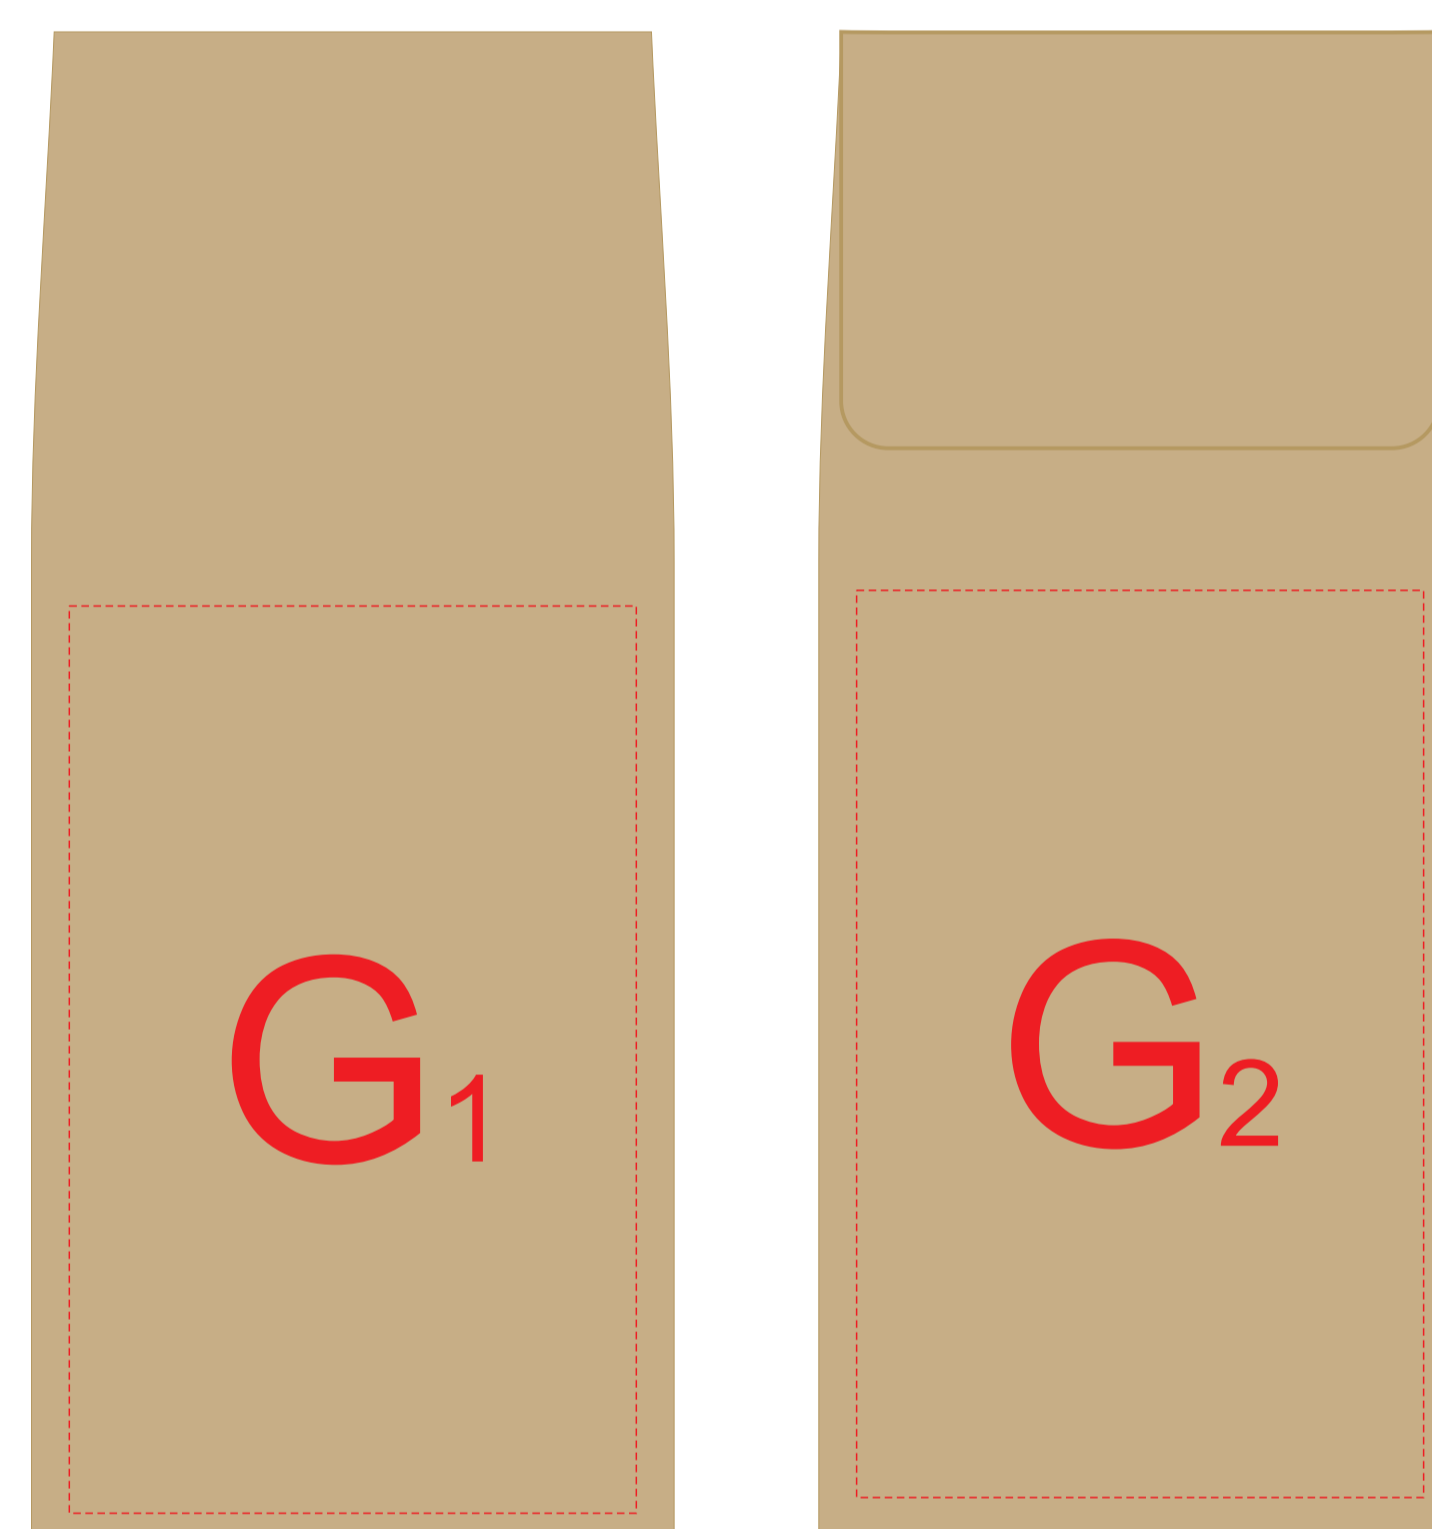

# Арт 700523.06

вид сверху

вид слева

вид справа

<b>B</b>	Вид нанесения	Макс площадь (Ш*В)
	Тампопечать	45x20мм

<b>C</b>	Вид нанесения	Макс площадь (Ш*В)
	Тампопечать	45x20мм

<b>D</b>	Вид нанесения	Макс площадь (Ш*В)
	Тампопечать	40x50мм

<b>A</b>	Вид нанесения	Макс площадь (Ш*В)
	Шильд спектрум	150x150мм
	Металлостикер	170x150мм
	Цифровая печать на белой основе	230x230мм
	Трафаретная печать (1+0)	160x160мм

Вид спереди

Вид слева

Вид справа

Вид сзади

сторона 1

сторона 2

Образец круговой трафаретной печати 190x30мм

<b>G</b>	Вид нанесения	Макс площадь (Ш*В)
	Цифровая печать	75x120мм

Внимание! Круговая трафаретная печать не стыкуется.

<b>E</b>	Вид нанесения	Макс площадь (Ш*В)
	Тампопечать	35x20мм
	Уф печать	20x20мм