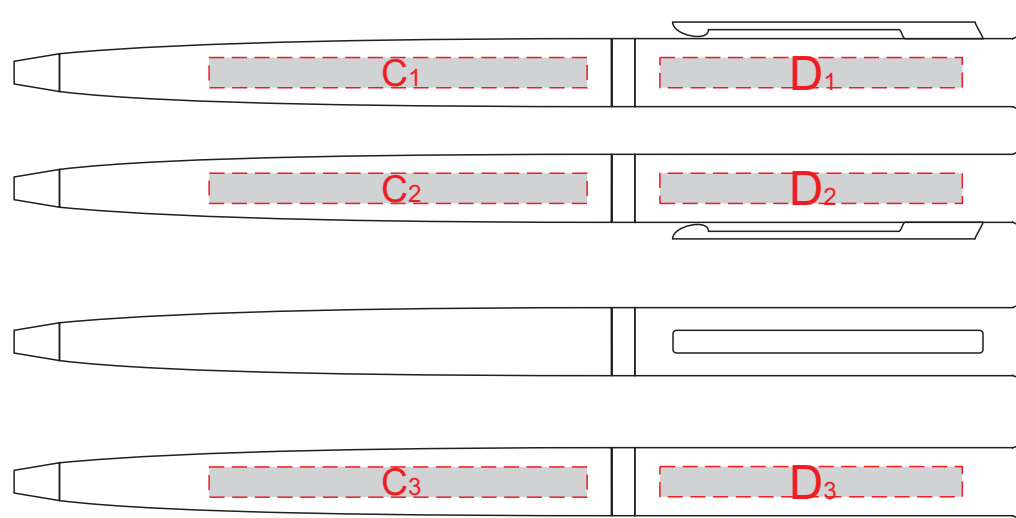

Арт. 78112.10

лицевая сторона

оборотная сторона

A	Вид нанесения	Макс площадь (Ш*В)
	Тиснение	70x95мм
	Уф-печать	70x115мм
	Тампопечать	50x50мм

Нанесение возможно с обеих сторон

B	Вид нанесения	Макс площадь (Ш*В)
	Тампопечать	50x50мм

лицевая сторона

оборотная сторона

C	Вид нанесения	Макс площадь (Ш*В)
	Уф-печать	50x4мм

E	Вид нанесения	Макс площадь (Ш*В)
	Тампопечать	50x8мм
	Уф-печать	150x8мм

D	Вид нанесения	Макс площадь (Ш*В)
	Уф-печать	40x4мм