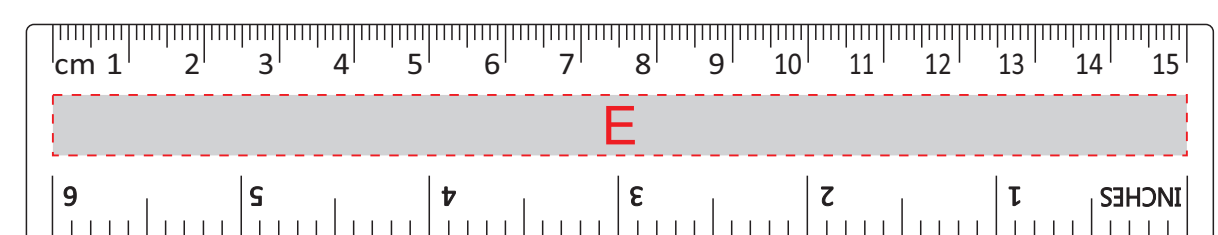

Арт. 78112.10

лицевая сторона

оборотная сторона

A	Вид нанесения	Макс площадь (Ш*В)
	Тиснение	70x95мм
	Уф-печать	70x115мм
	Тампопечать	50x50мм

Нанесение возможно с обеих сторон

B	Вид нанесения	Макс площадь (Ш*В)
	Тампопечать	50x50мм

лицевая сторона

оборотная сторона

C	Вид нанесения	Макс площадь (Ш*В)
	Уф-печать	50x4мм

E	Вид нанесения	Макс площадь (Ш*В)
	Тампопечать	50x8мм
	Уф-печать	150x8мм

D	Вид нанесения	Макс площадь (Ш*В)
	Уф-печать	40x4мм