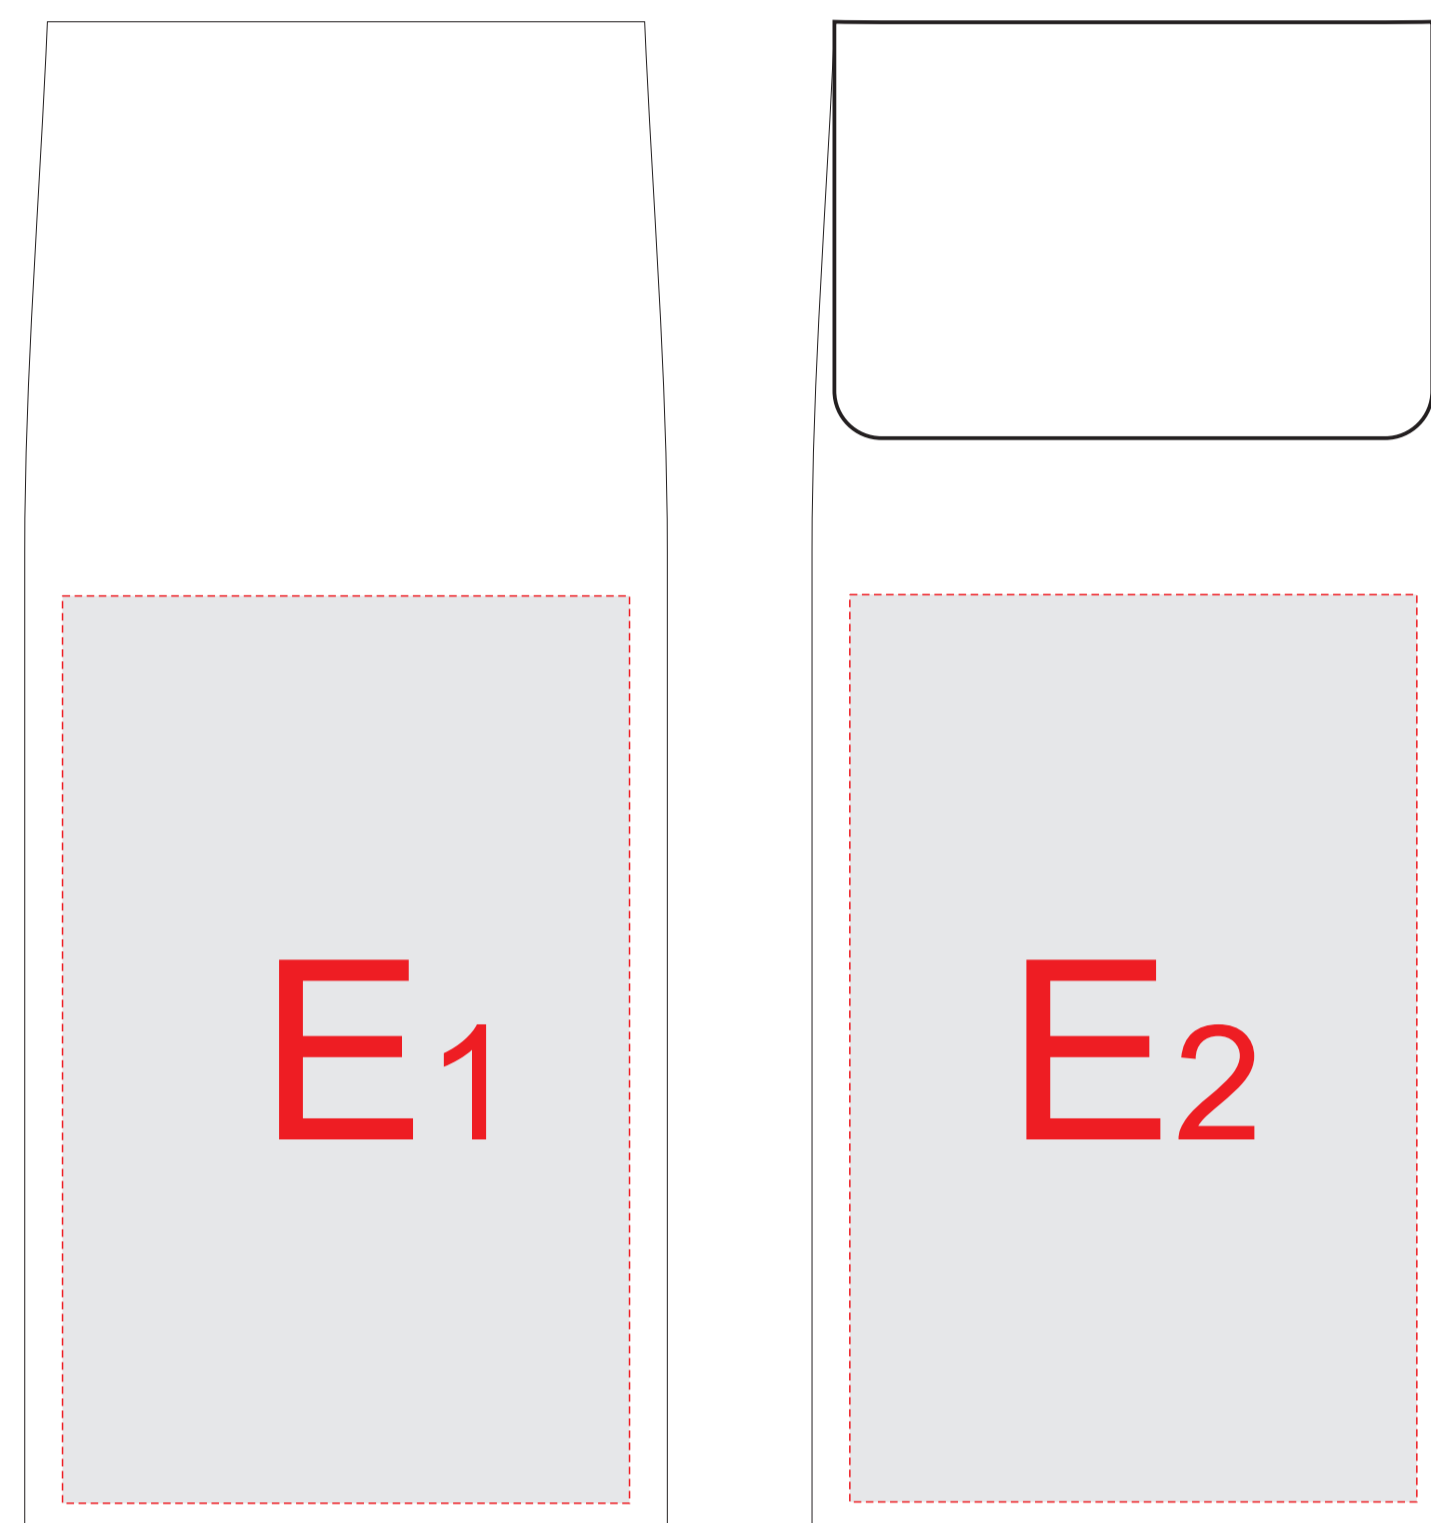

Вид спереди

Вид сзади

Вид справа

Вид слева

образец для круговой печати

A	Вид нанесения	Макс площадь (Ш*В)
	Тампопечать	35x10мм
B	Вид нанесения	Макс площадь (Ш*В)
	Круговая трафаретная печать	200x100мм
	Круговая Уф печать	231,5x165мм
	Тампопечать	30x50мм
C	Вид нанесения	Макс площадь (Ш*В)
	УФ печать	20x150мм
D	Вид нанесения	Макс площадь (Ш*В)
	Тампопечать	30x10мм
E	Вид нанесения	Макс площадь (Ш*В)
	Цифровая печать	75x120мм

Цифровая печать может быть любого размера в пределах зоны печати.