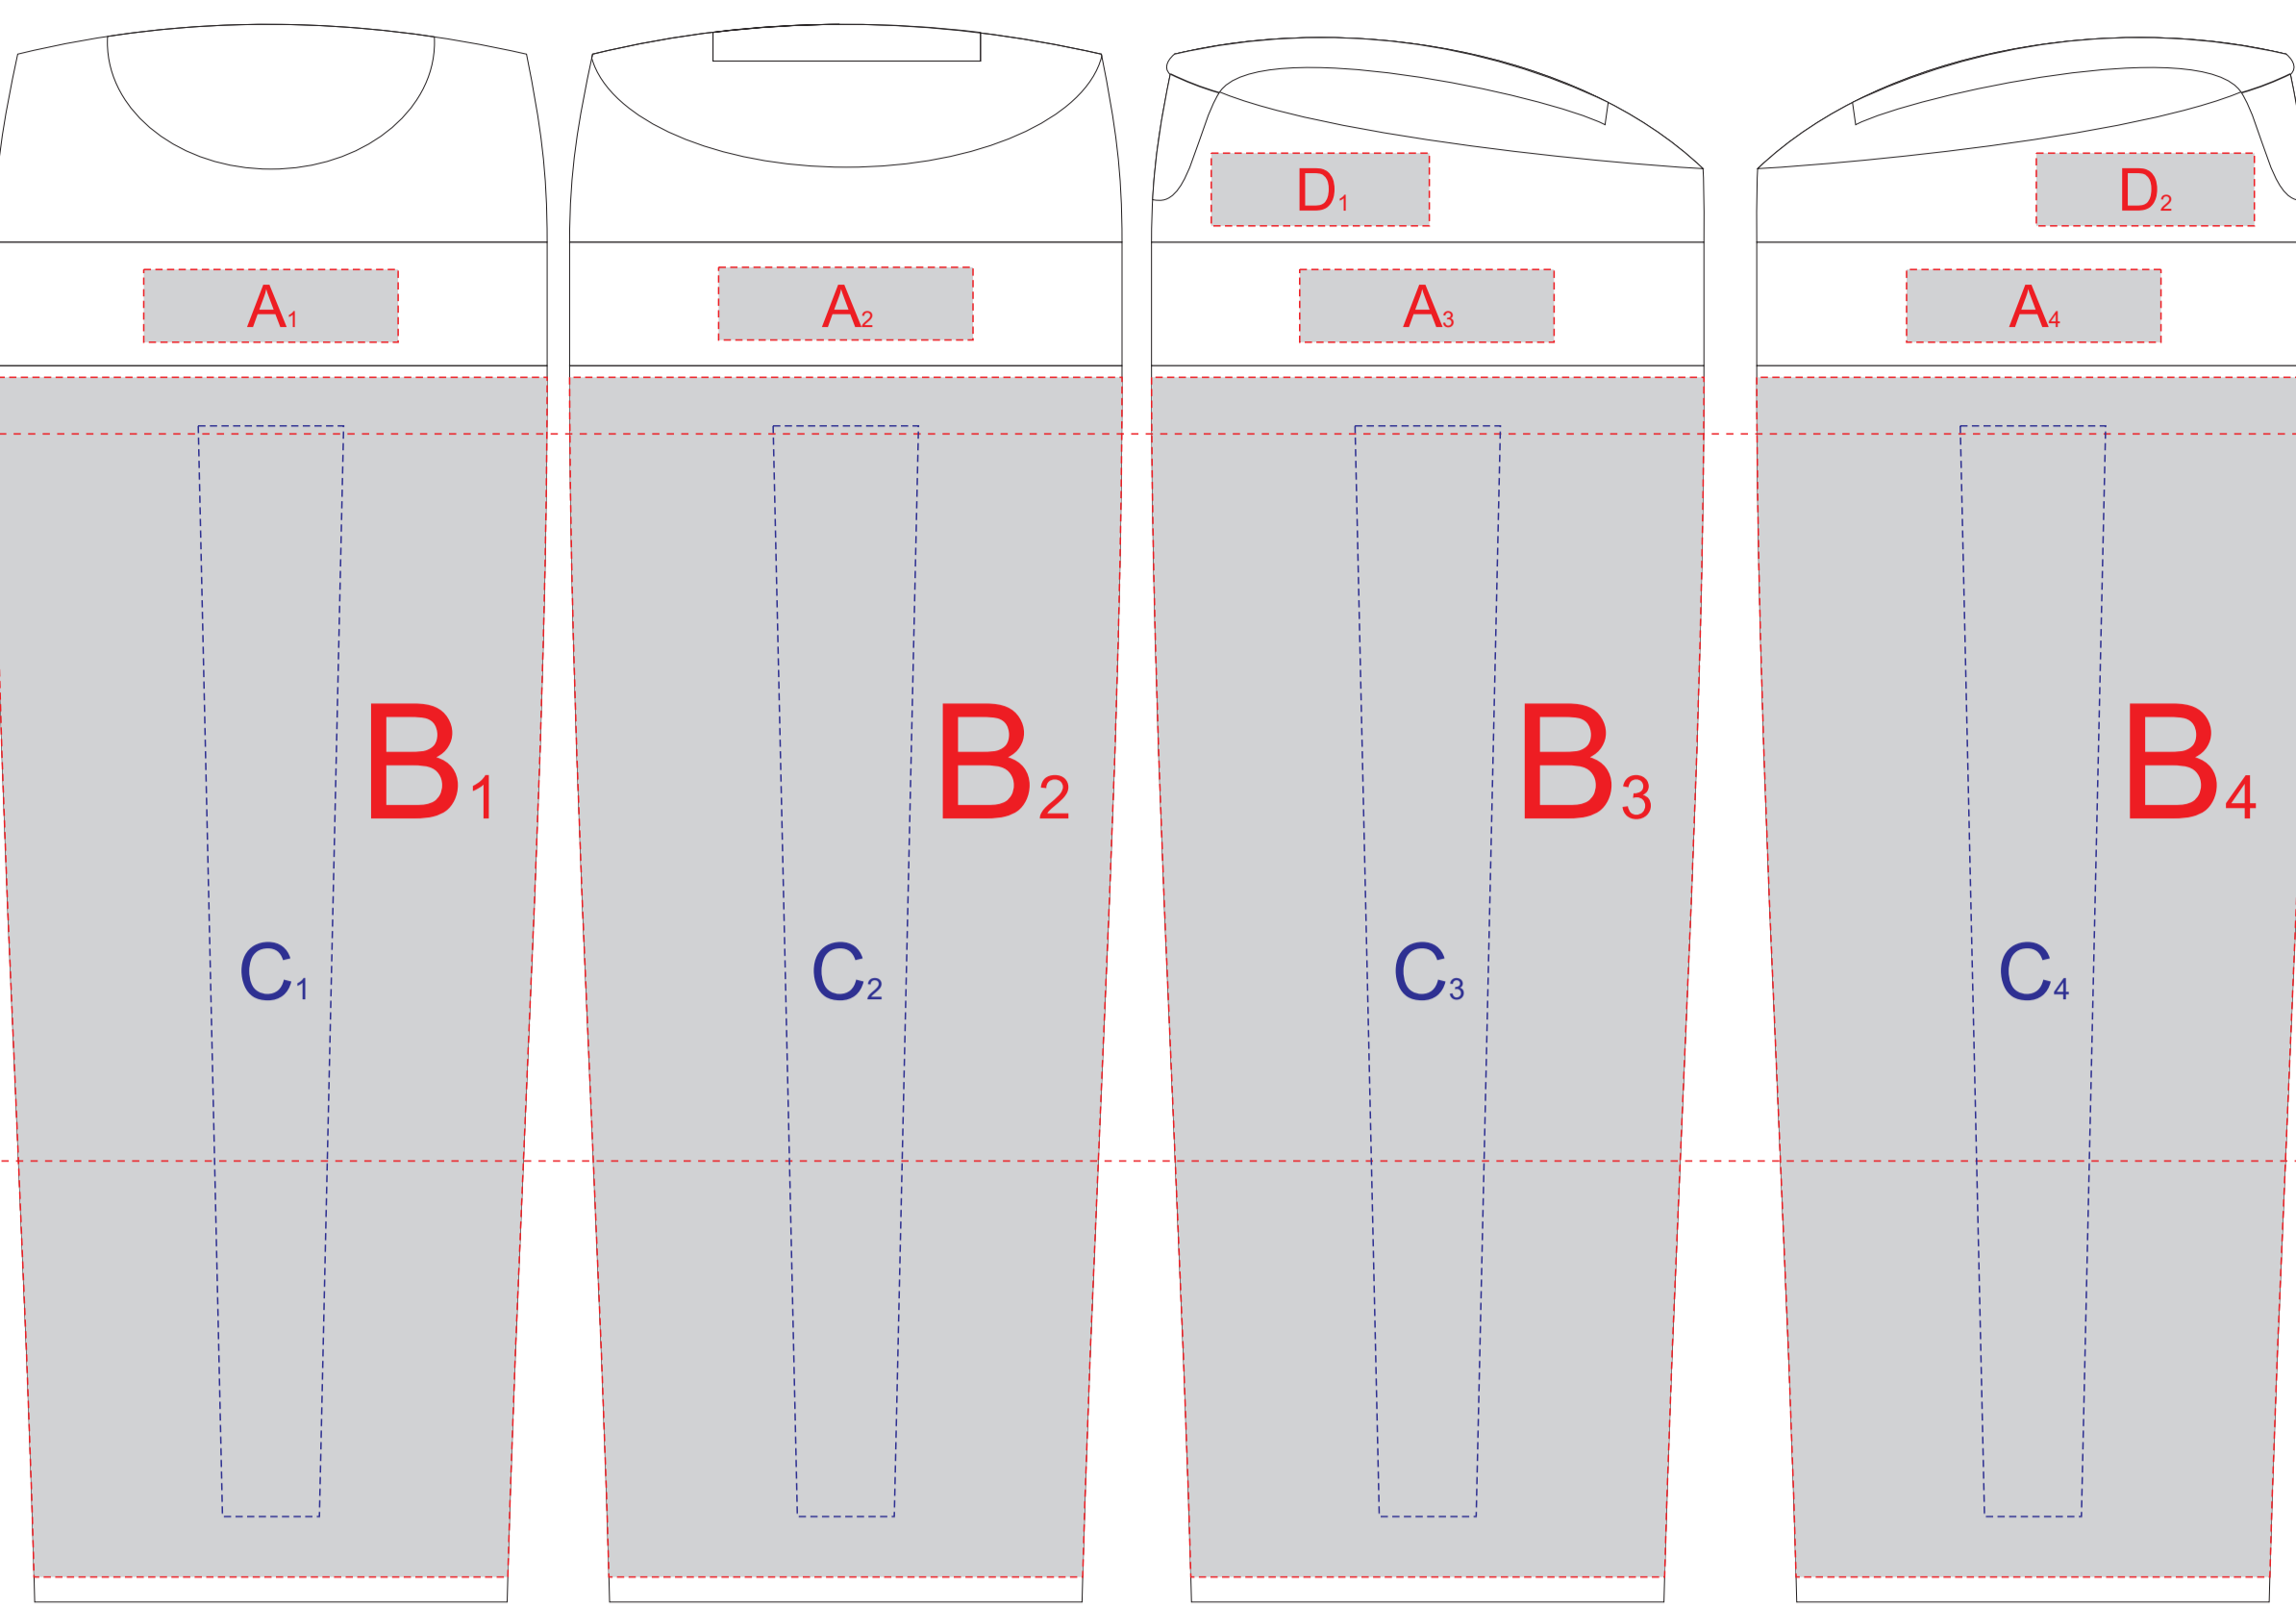

Вид спереди

Вид сзади

Вид справа

Вид слева

образец для круговой печати

A	Вид нанесения	Макс площадь (Ш*В)
	Тампопечать	35x10мм
B	Вид нанесения	Макс площадь (Ш*В)
	Круговая трафаретная печать	200x100мм
	Круговая Уф печать	231,5x165мм
	Тампопечать	30x50мм
C	Вид нанесения	Макс площадь (Ш*В)
	УФ печать	20x150мм
D	Вид нанесения	Макс площадь (Ш*В)
	Тампопечать	30x10мм
E	Вид нанесения	Макс площадь (Ш*В)
	Цифровая печать	75x120мм

Цифровая печать может быть любого размера в пределах зоны печати.