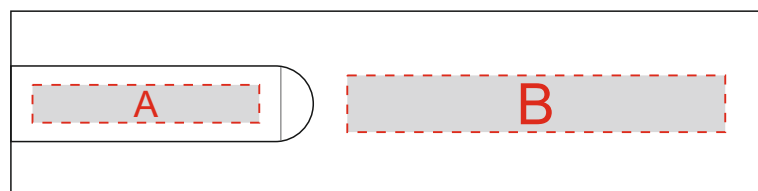

Арт. 1349570

вид сверху

вид сбоку

вид сзади

вид сбоку

A	Вид нанесения	Макс площадь (Ш*В)
	Тампопечать	30x5мм

B	Вид нанесения	Макс площадь (Ш*В)
	Уф-печать	50x7,5мм

C	Вид нанесения	Макс площадь (Ш*В)
	Уф-печать	90x7,5мм