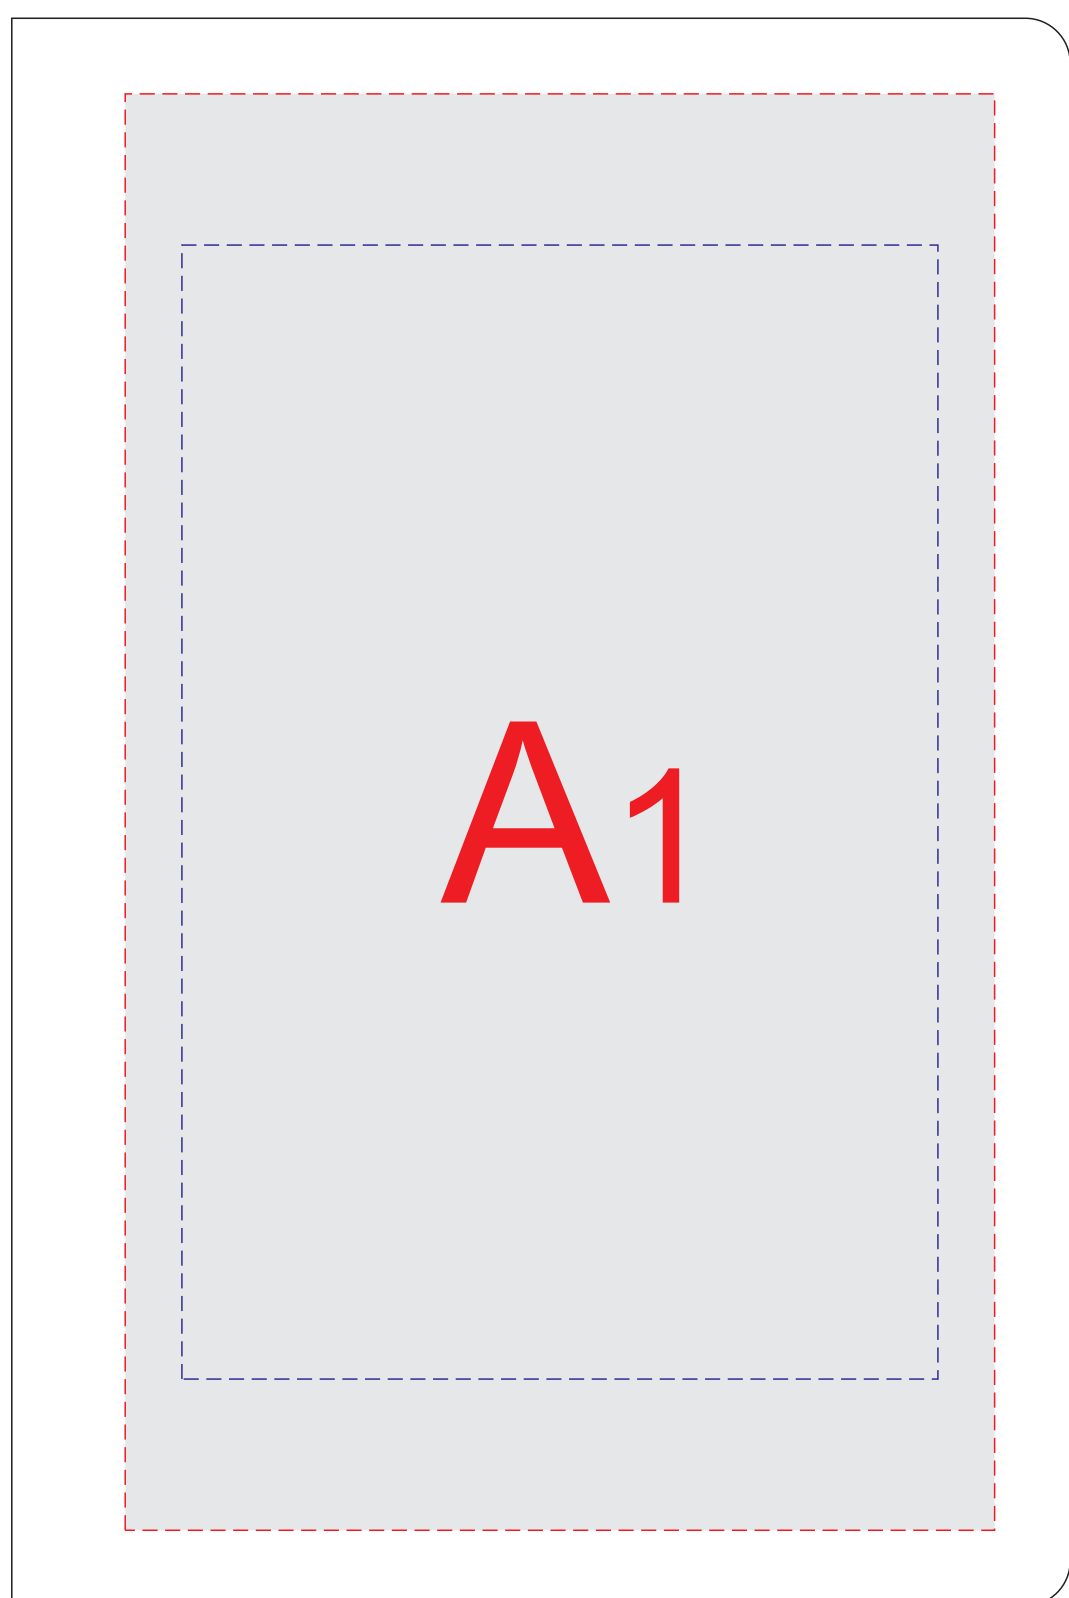

# Арт. 1-524

лицо

оборот

A	Вид нанесения	Макс площадь (Ш*В)
	Тампопечать	40x40мм
	Трафаретная печать 1+0	100x150мм
	Тиснение	95x95мм
	Уф печать	115x190мм