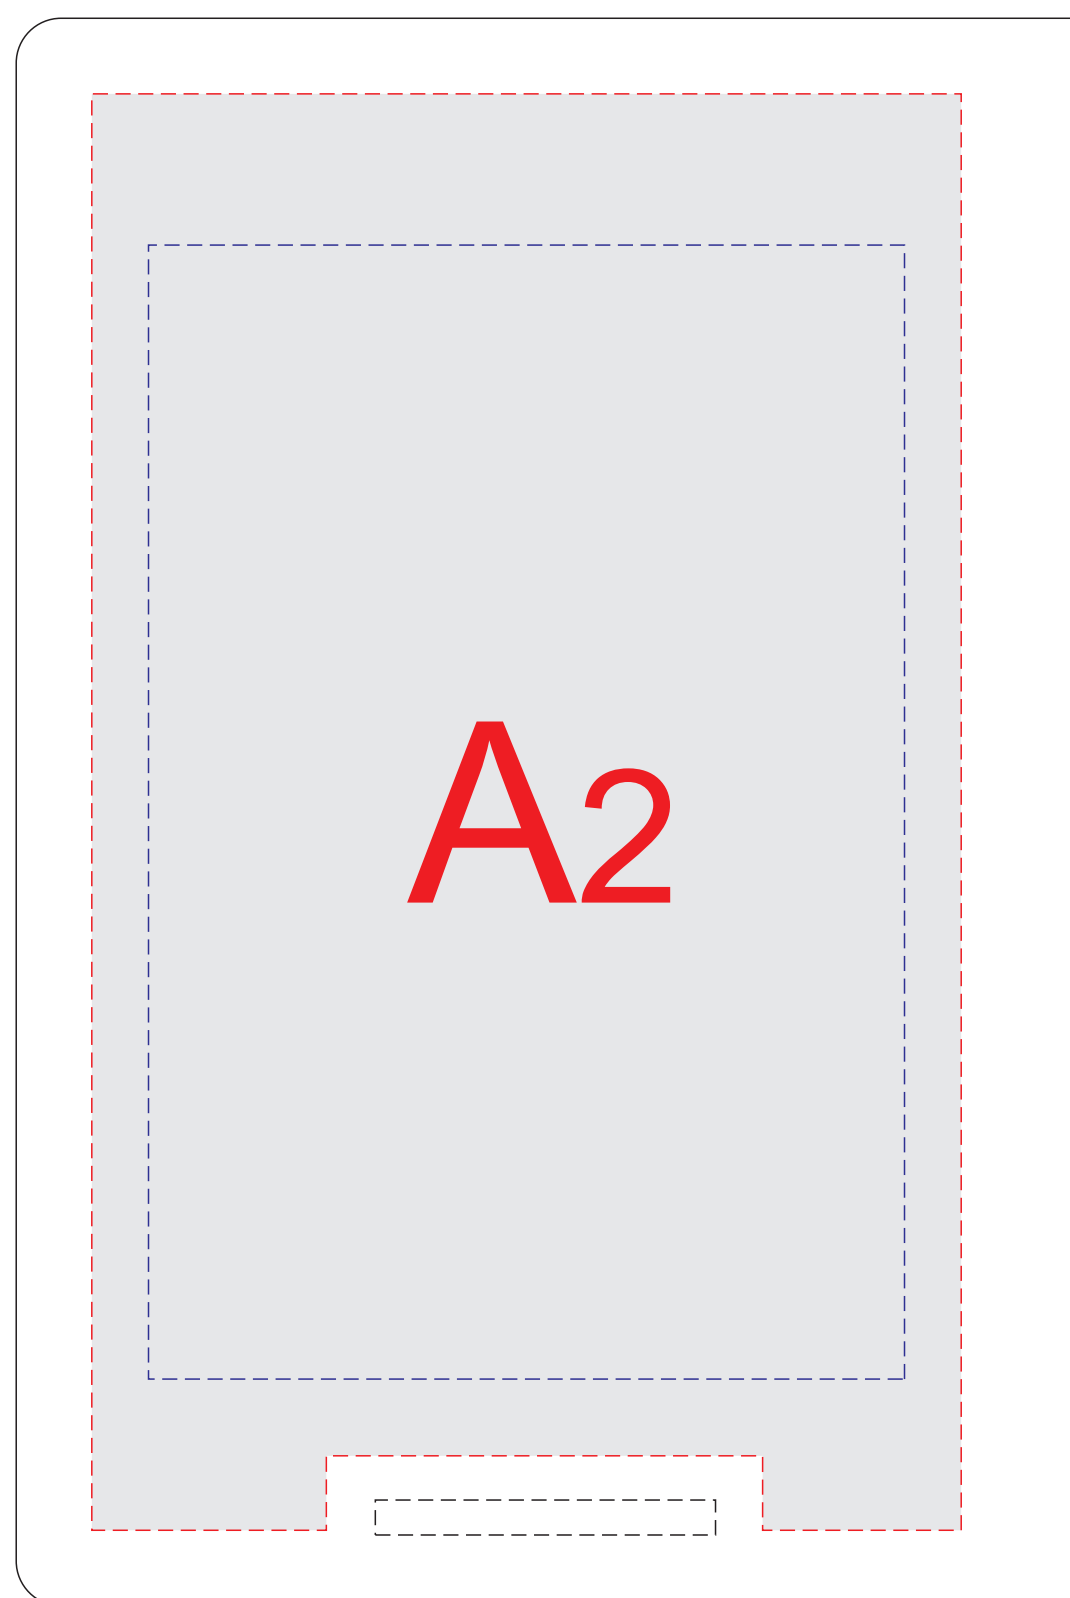

# Арт. 1-524

лицо

оборот

A	Вид нанесения	Макс площадь (Ш*В)
	Тампопечать	40x40мм
	Трафаретная печать 1+0	100x150мм
	Тиснение	95x95мм
	Уф печать	115x190мм