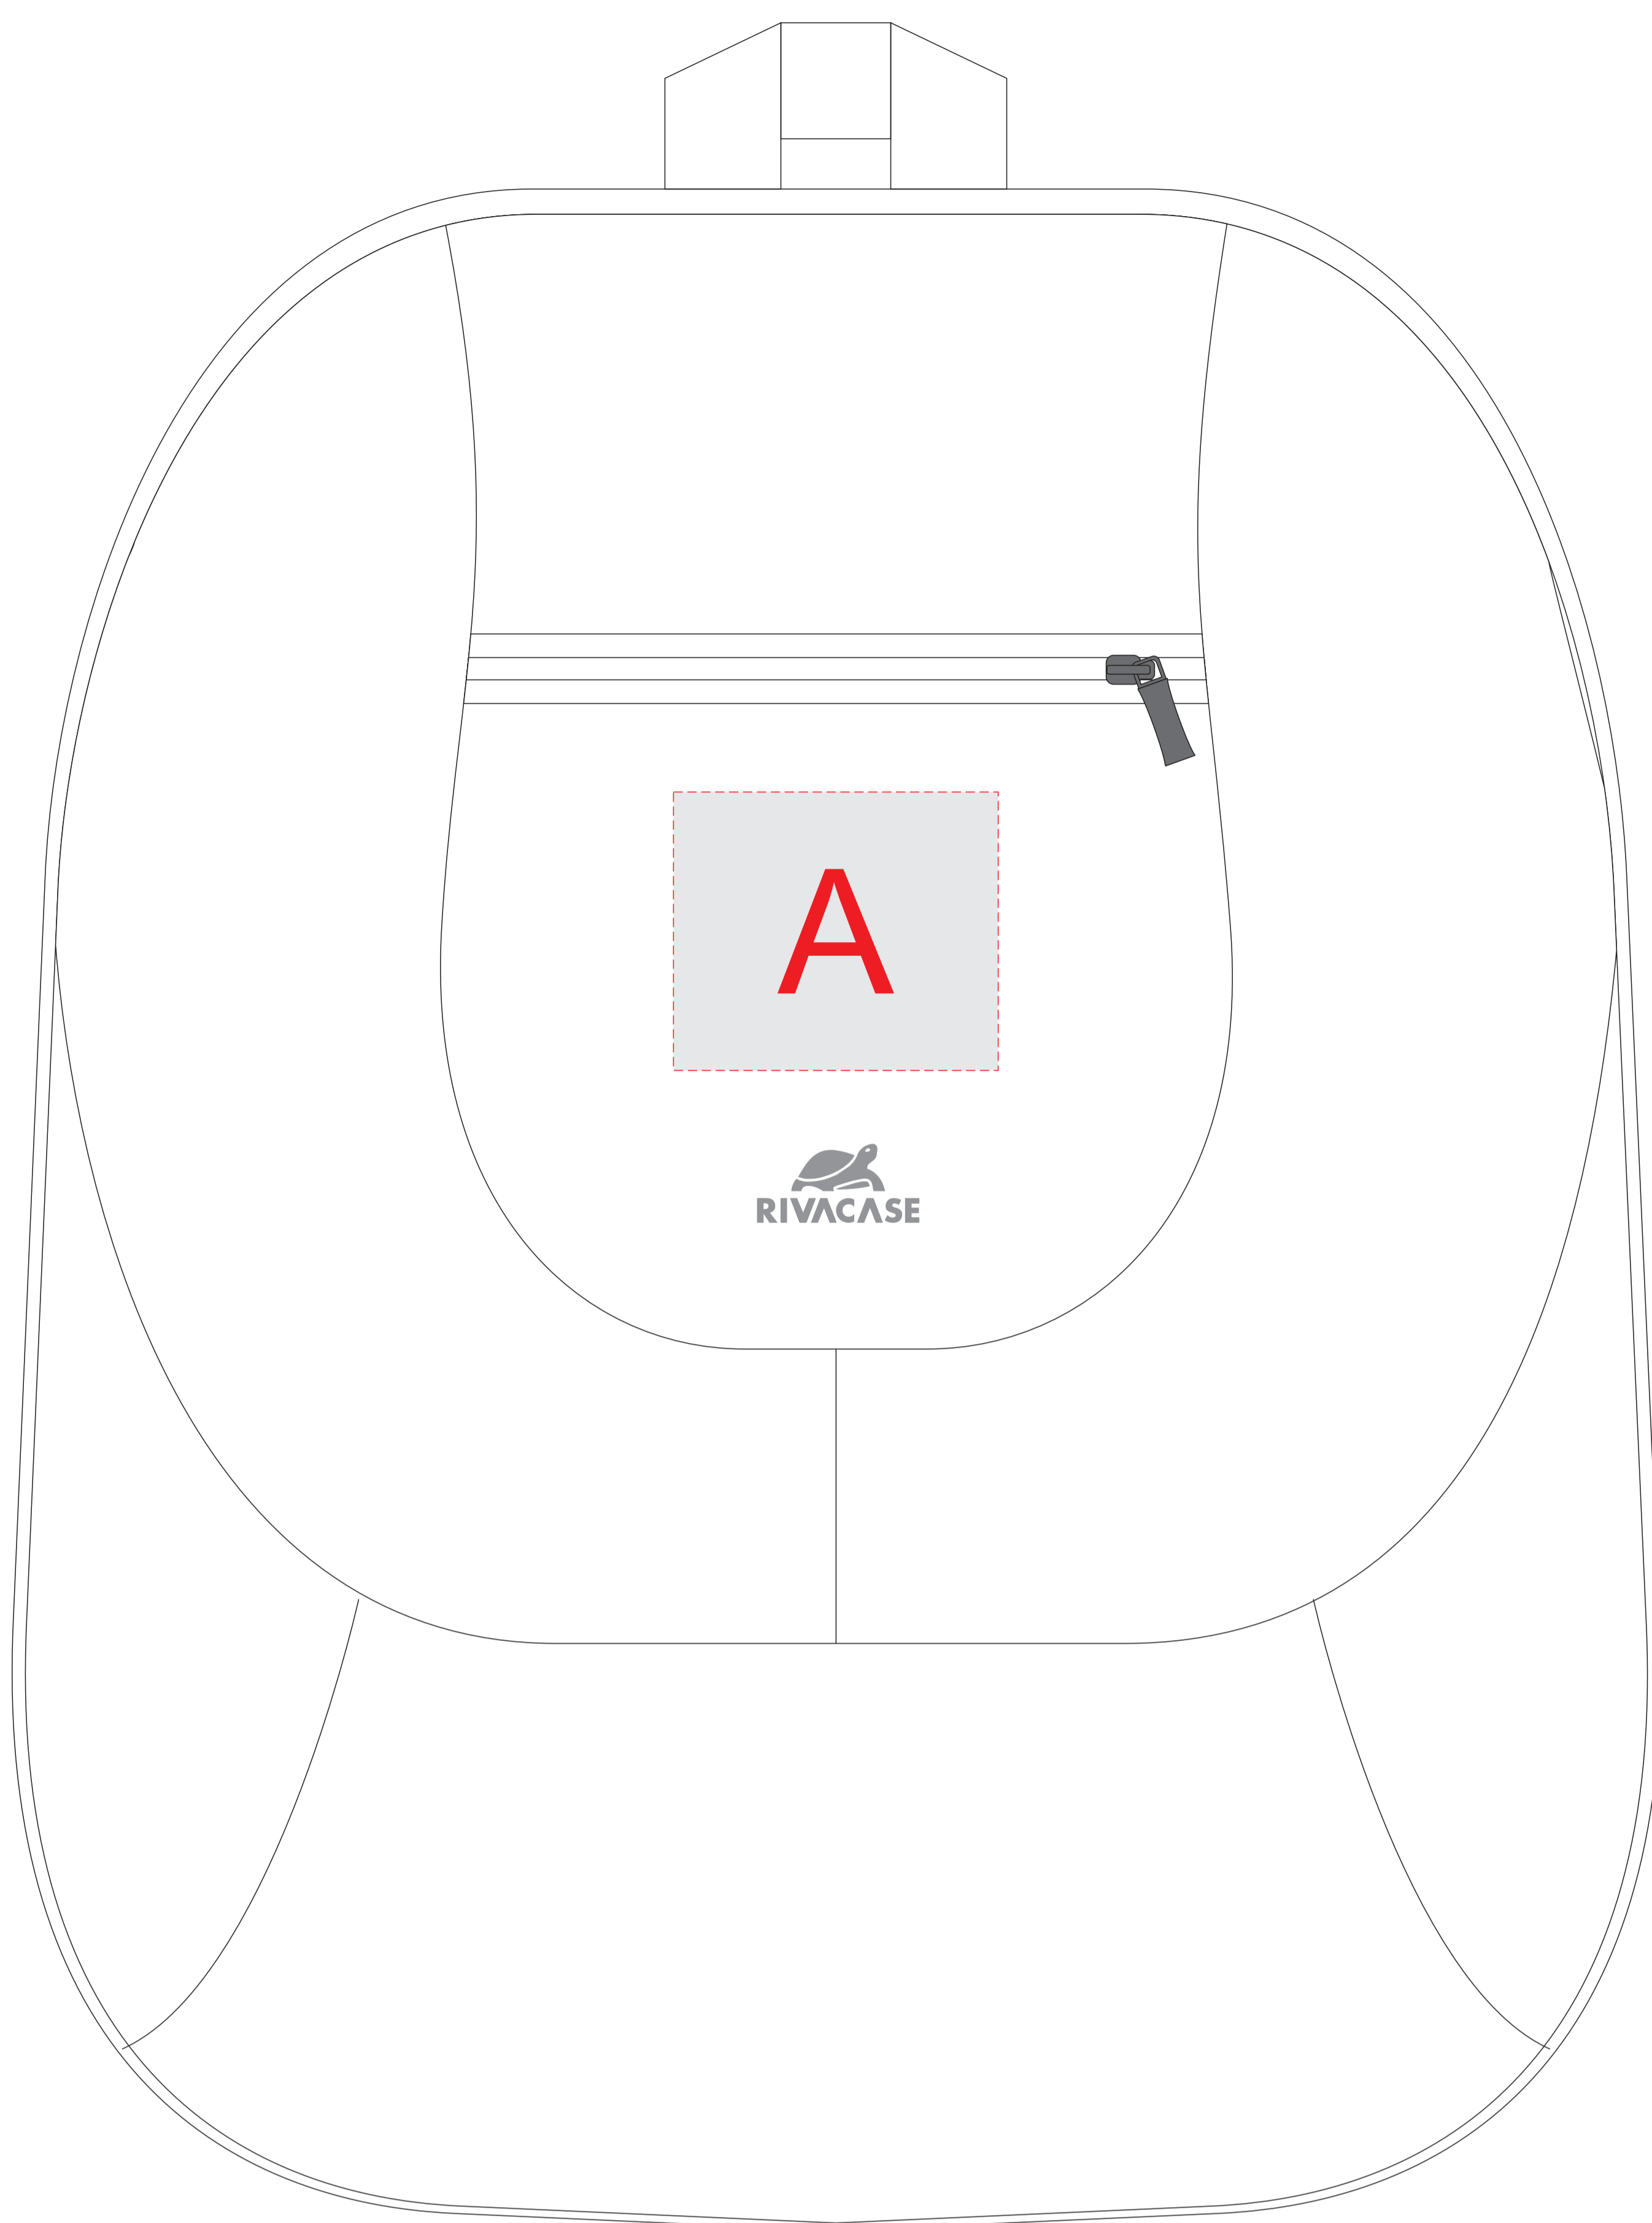

Арт. 94333

вид спереди

A	Вид нанесения	Макс площадь (Ш*В)
	Термотрансфер	70x60мм