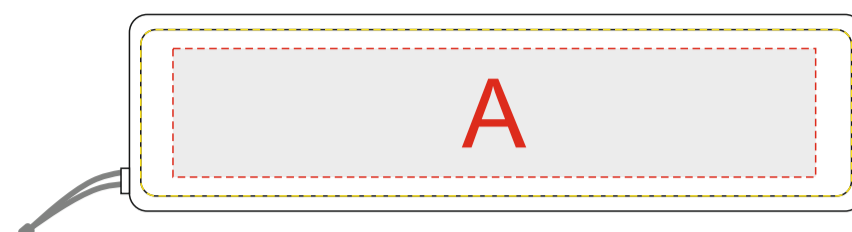

Арт. 1341950

Вид - белая вставка на корпусе

Вид - боковая цветная сторона 1

Торец

Вид - боковая цветная сторона 2

A	Вид нанесения	Макс площадь (Ш*В)
	УФ печать	94x22мм
	Тампопечать	50x17мм
	Смола	94x22мм

B	Вид нанесения	Макс площадь (Ш*В)
	УФ печать	94x22мм
	Тампопечать	50x17мм

C	Вид нанесения	Макс площадь (Ш*В)
	Тампопечать	15x15мм