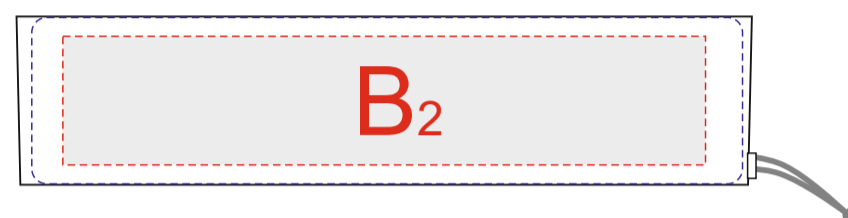

Арт. 1341950

Вид - белая вставка на корпусе

Вид - боковая цветная сторона 1

Торец

Вид - боковая цветная сторона 2

A	Вид нанесения	Макс площадь (Ш*В)
	УФ печать	94x22мм
	Тампопечать	50x17мм
	Смола	94x22мм

B	Вид нанесения	Макс площадь (Ш*В)
	УФ печать	94x22мм
	Тампопечать	50x17мм

C	Вид нанесения	Макс площадь (Ш*В)
	Тампопечать	15x15мм