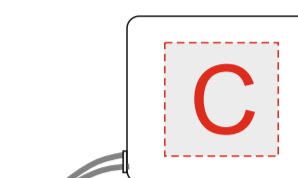

Арт. 1341950

Вид - белая вставка на корпусе

Вид - боковая цветная сторона 1

Торец

Вид - боковая цветная сторона 2

A	Вид нанесения	Макс площадь (Ш*В)
	УФ печать	94x22мм
	Тампопечать	50x17мм
	Смола	94x22мм

B	Вид нанесения	Макс площадь (Ш*В)
	УФ печать	94x22мм
	Тампопечать	50x17мм

C	Вид нанесения	Макс площадь (Ш*В)
	Тампопечать	15x15мм