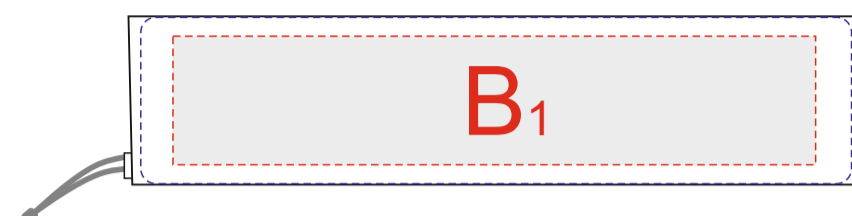

Арт. 1341950

Вид - белая вставка на корпусе

Вид - боковая цветная сторона 1

Торец

Вид - боковая цветная сторона 2

A	Вид нанесения	Макс площадь (Ш*В)
	УФ печать	94x22мм
	Тампопечать	50x17мм
	Смола	94x22мм

B	Вид нанесения	Макс площадь (Ш*В)
	УФ печать	94x22мм
	Тампопечать	50x17мм

C	Вид нанесения	Макс площадь (Ш*В)
	Тампопечать	15x15мм