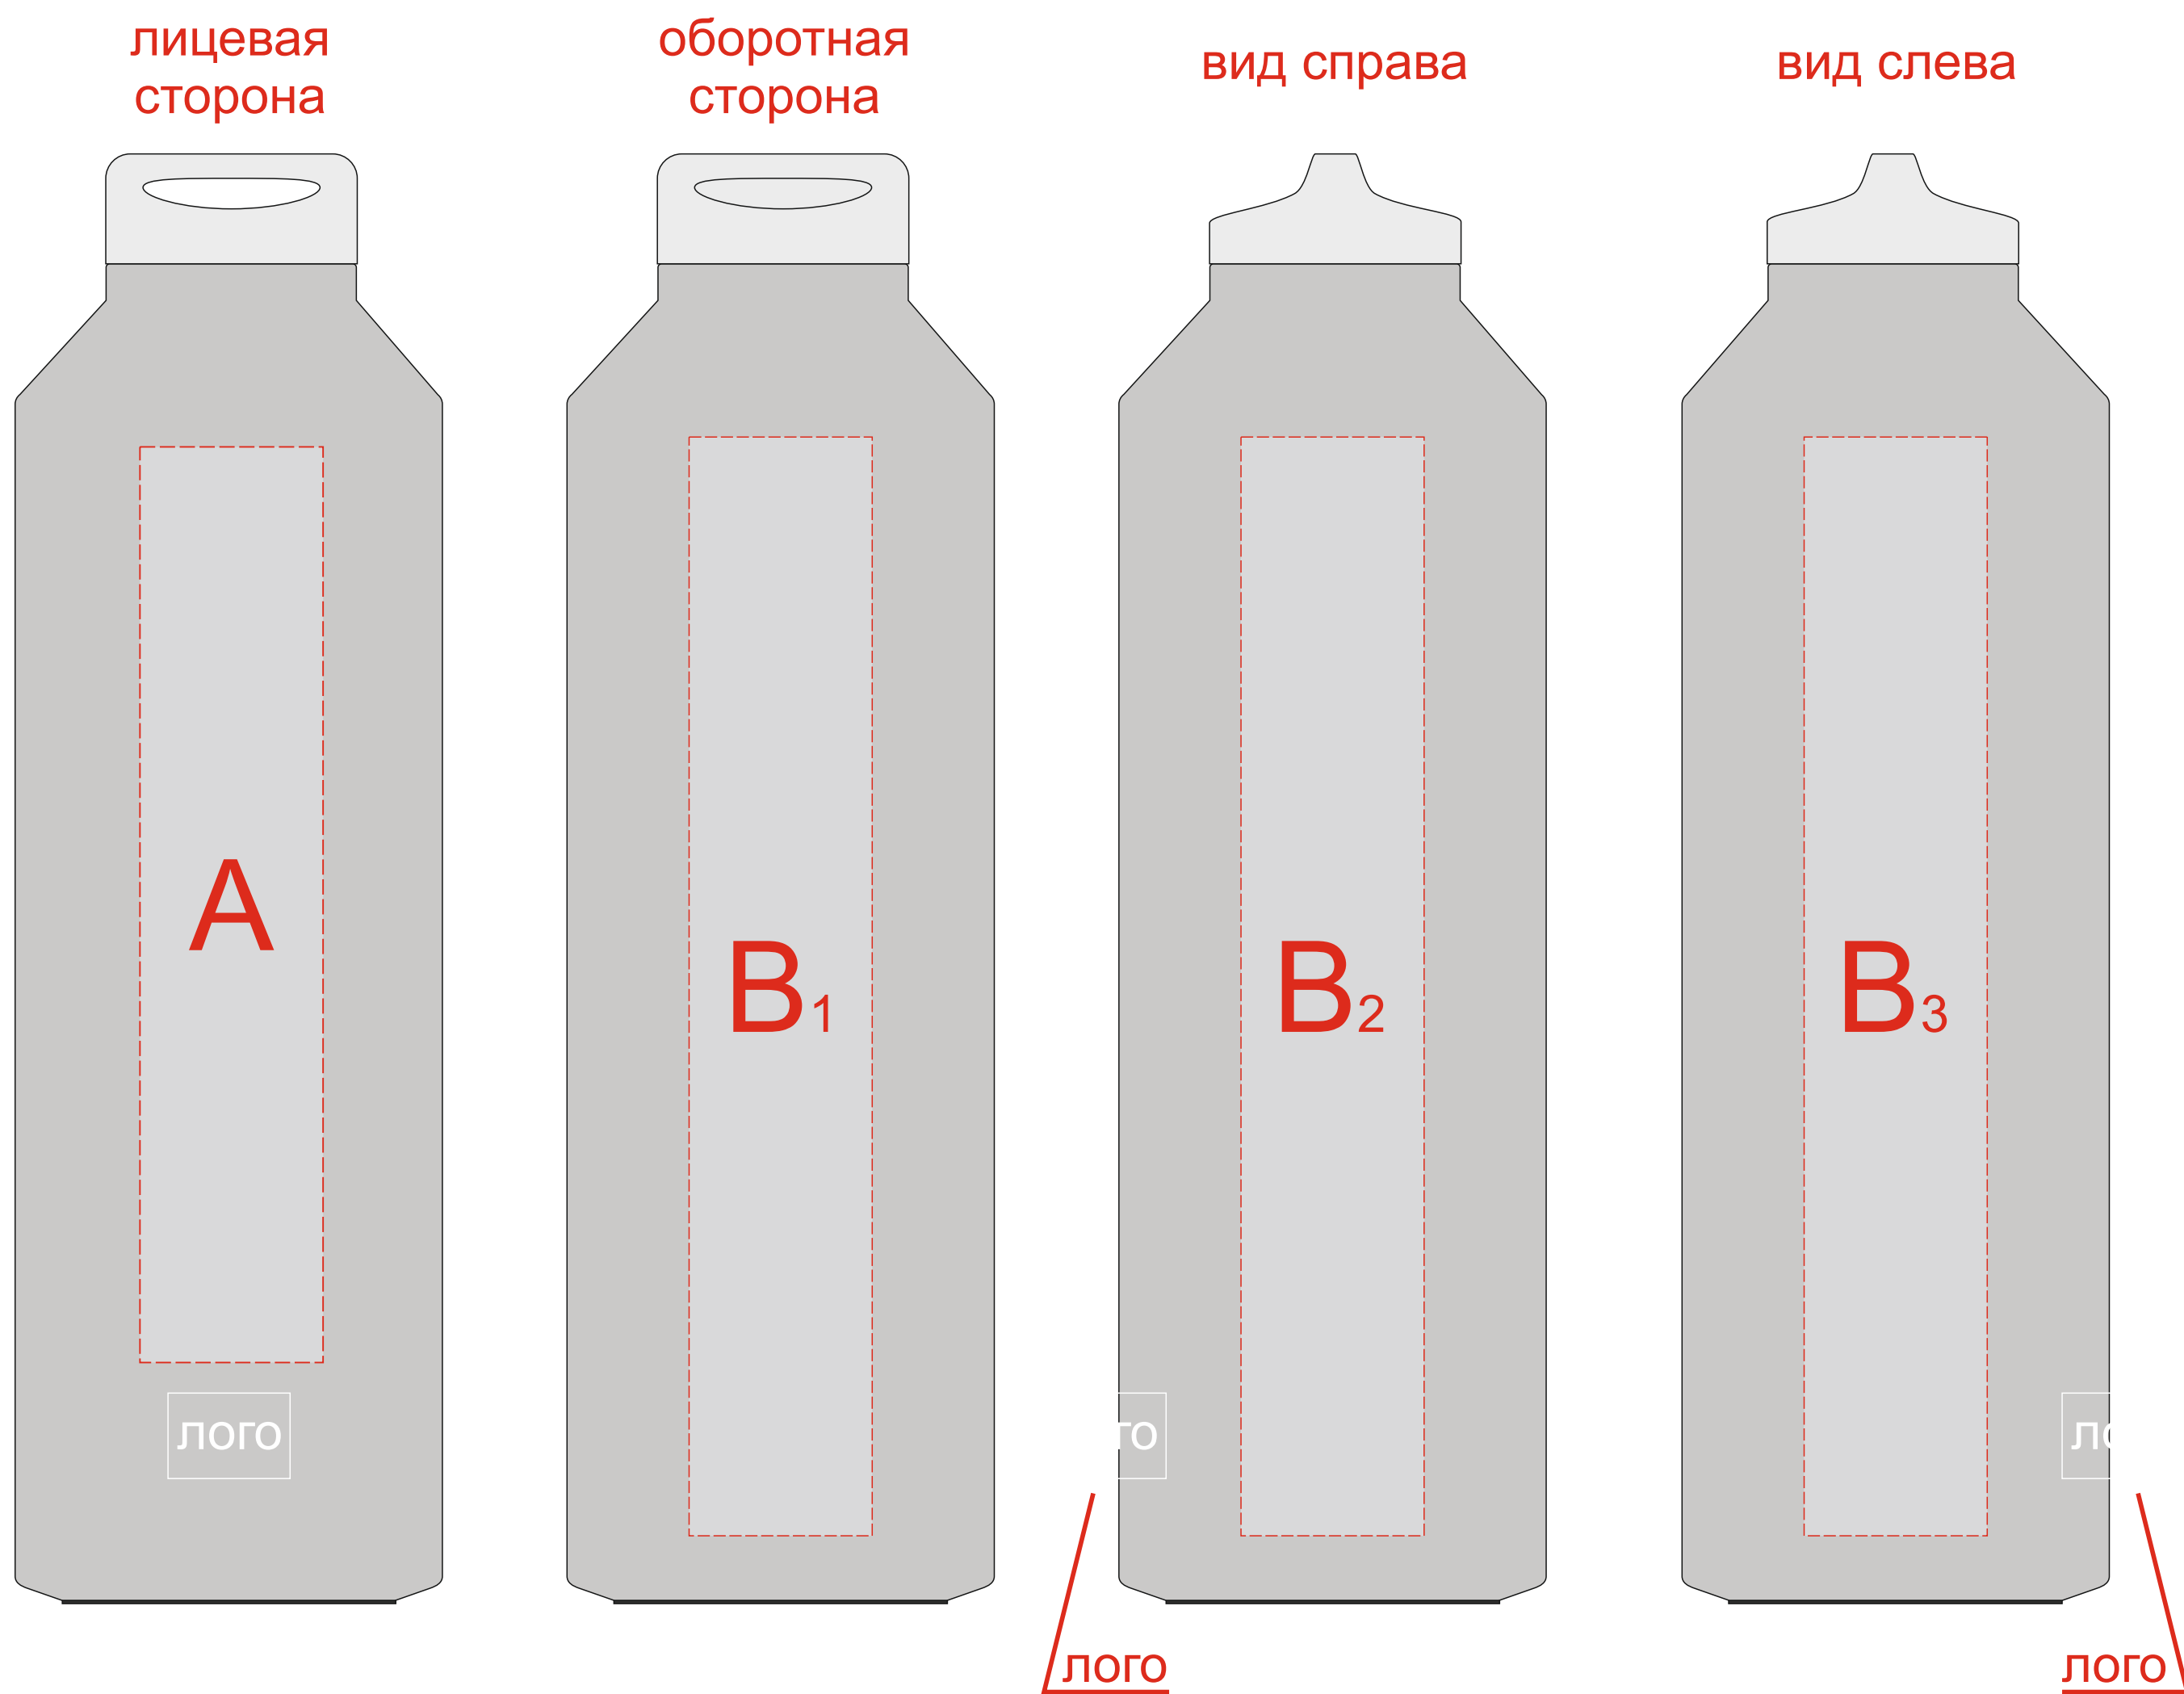

# Арт. 4011.000

<b>А</b>	<b>Вид нанесения</b>	<b>Макс площадь (Ш*В)</b>
	Тампопечать	30x50мм
	Гравировка	30x150мм

<b>В</b>	<b>Вид нанесения</b>	<b>Макс площадь (Ш*В)</b>
	Тампопечать	30x50мм
	Гравировка	30x180мм