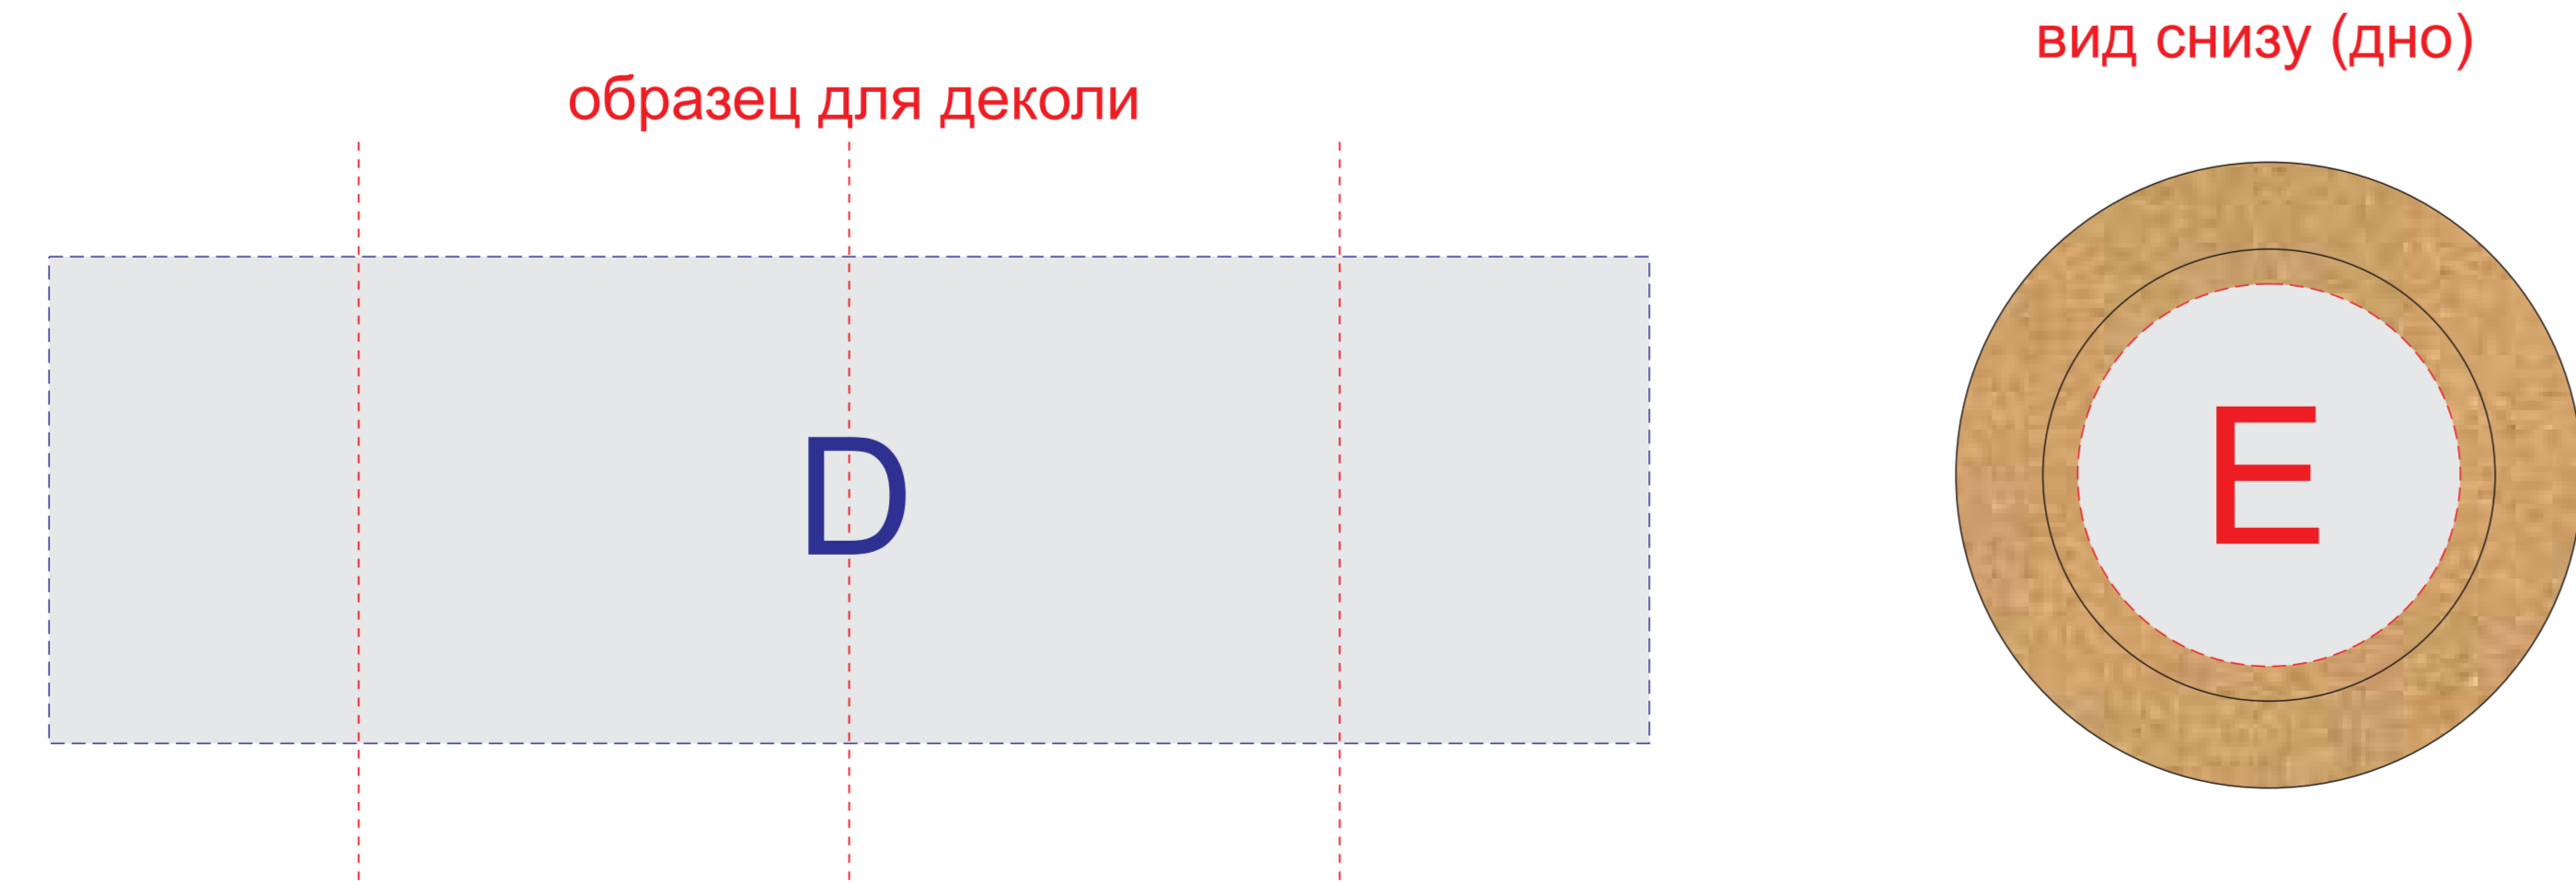

вид сверху

A	Вид нанесения	Макс площадь (Ш*В)
	Шильд спектрум	150x150мм
	Металлостикер	170x150мм
	Цифровая печать на белой основе	230x230мм
Трафаретная печать (1+0)		160x160мм

B	Вид нанесения	Макс площадь (Ш*В)
	Уф печать навывлет	610x810мм

Коробка в разложенном виде ВНЕШНЯЯ СТОРОНА

Коробка в разложенном виде ВНУТРЕННЯЯ СТОРОНА

Внимание! Изображение относительно крышки не позиционируется. Горячая деколь на данном изделии может быть только золотистой и цветом металлук. Остальные цвета наносятся методом холодной деколи.

F	Вид нанесения	Макс площадь (Ш*В)
	Цифровая печать на белой основе	25x55мм
	Тампопечать	25x45мм

G	Вид нанесения	Макс площадь (Ш*В)
	Цифровая печать белой основе	50x50мм

I	Вид нанесения	Макс площадь (Ш*В)
	Цифровая печать	70x90мм