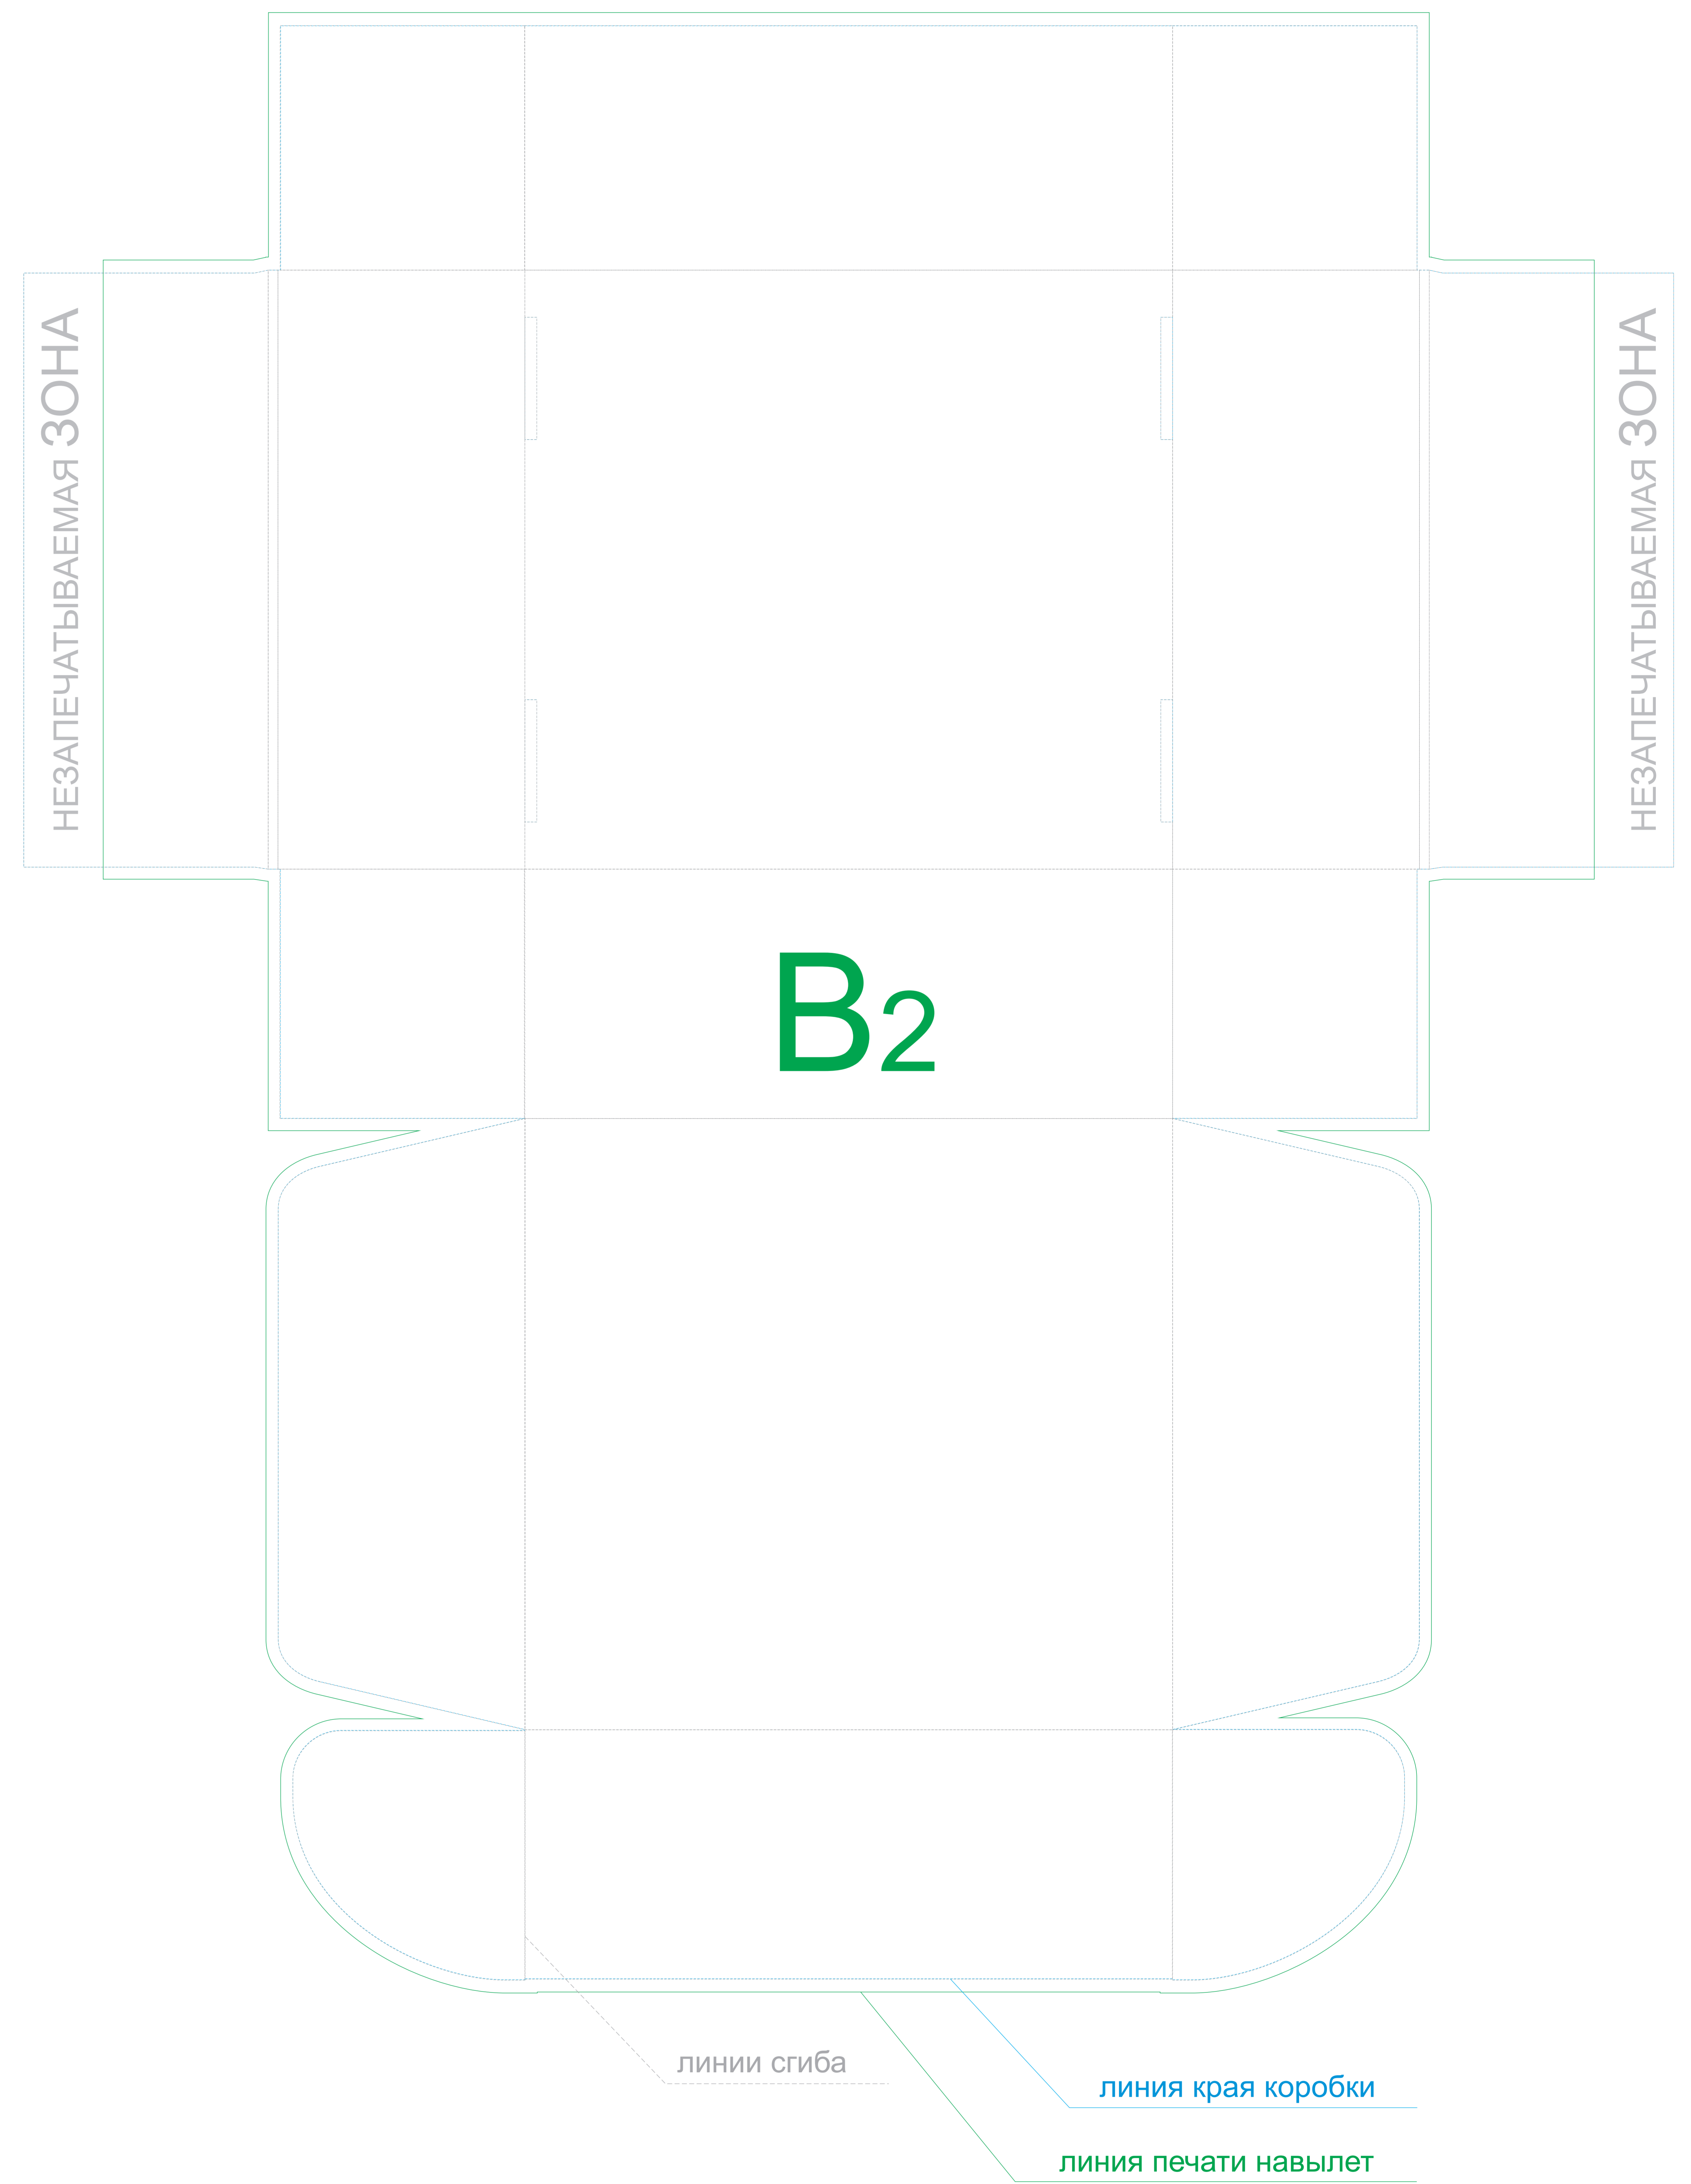

вид сверху

A	Вид нанесения	Макс площадь (Ш*В)
	Шильд спектрум	150x150мм
	Металлостикер	170x150мм
	Цифровая печать на белой основе	230x230мм
Трафаретная печать (1+0)		160x160мм

B	Вид нанесения	Макс площадь (Ш*В)
	Уф печать навывлет	610x810мм

Коробка в разложенном виде ВНЕШНЯЯ СТОРОНА

Коробка в разложенном виде ВНУТРЕННЯЯ СТОРОНА

Внимание! Изображение относительно крышки не позиционируется. Горячая деколь на данном изделии может быть только золотистой и цветом металлук. Остальные цвета наносятся методом холодной деколи.

F	Вид нанесения	Макс площадь (Ш*В)
	Цифровая печать на белой основе	25x55мм
	Тампопечать	25x45мм

G	Вид нанесения	Макс площадь (Ш*В)
	Цифровая печать белой основе	50x50мм

I	Вид нанесения	Макс площадь (Ш*В)
	Цифровая печать	70x90мм

J	Вид нанесения	Макс площадь (Ш*В)
	Цифровая печать	70x25мм

K	Вид нанесения	Макс площадь (Ш*В)
	Цифровая печать	70x55мм

A	Вид нанесения	Макс площадь (Ш*В)
	Тампопечать	35x50мм

D	Вид нанесения	Макс площадь (Ш*В)
	Деколь	230x70мм