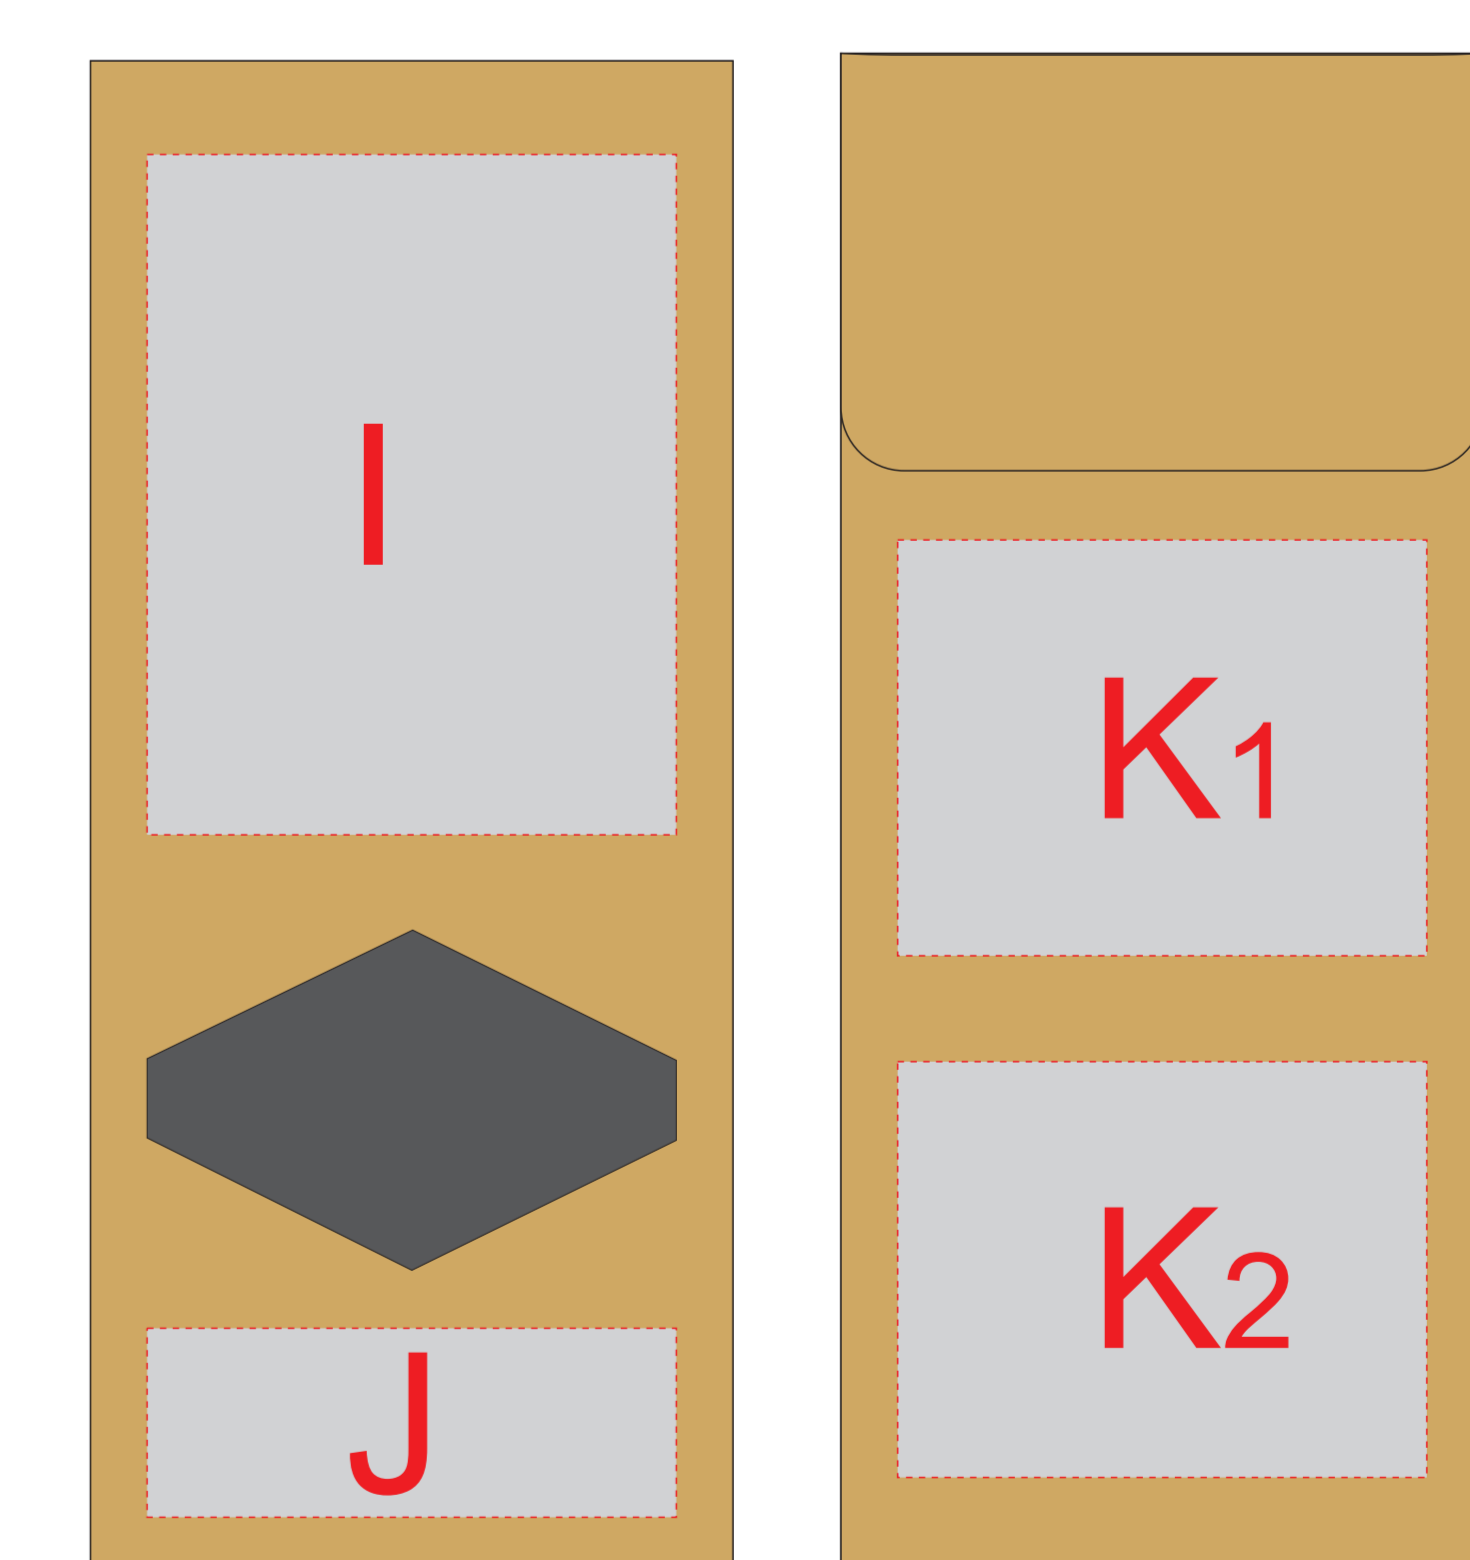

Коробка в разложенном виде ВНЕШНЯЯ СТОРОНА

Коробка в разложенном виде ВНУТРЕННЯЯ СТОРОНА

Внимание! Изображение относительно крышки не позиционируется. Горячая деколь на данном изделии может быть только золотистой и цветом металлук. Остальные цвета наносятся методом холодной деколи.

F	Вид нанесения	Макс площадь (Ш*В)
	Цифровая печать на белой основе	25x55мм
	Тампопечать	25x45мм

G	Вид нанесения	Макс площадь (Ш*В)
	Цифровая печать белой основе	50x50мм

I	Вид нанесения	Макс площадь (Ш*В)
	Цифровая печать	70x90мм

J	Вид нанесения	Макс площадь (Ш*В)
	Цифровая печать	70x25мм

K	Вид нанесения	Макс площадь (Ш*В)
	Цифровая печать	70x55мм

A	Вид нанесения	Макс площадь (Ш*В)
	Тампопечать	35x50мм

D	Вид нанесения	Макс площадь (Ш*В)
	Деколь	230x70мм

E	Вид нанесения	Макс площадь (Ш*В)
	Гравировка	55x55мм

L	Вид нанесения	Макс площадь (Ш*В)
	Тампопечать	50x5мм
	Гравировка	90x5мм