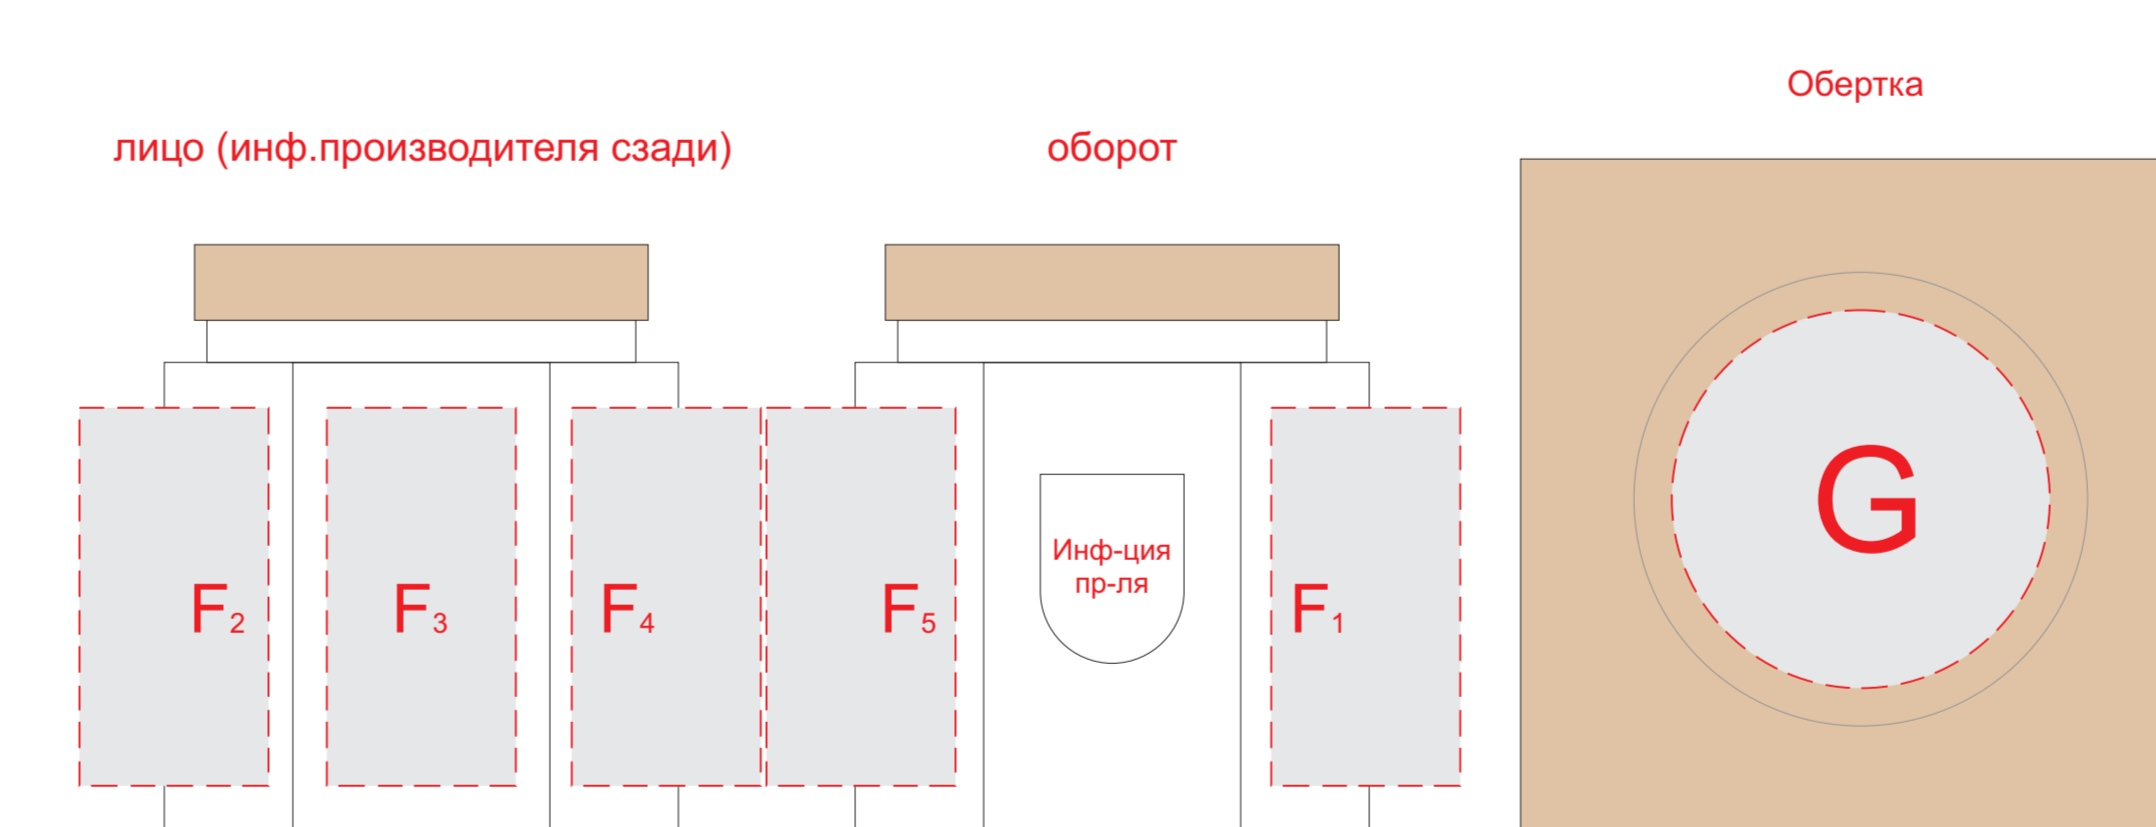

вид сверху

A	Вид нанесения	Макс площадь (Ш*В)
	Шильд спектрум	150x150мм
	Металлостикер	170x150мм
	Цифровая печать на белой основе	230x230мм
Трафаретная печать (1+0)		160x160мм

B	Вид нанесения	Макс площадь (Ш*В)
	Уф печать навывлет	610x810мм

Коробка в разложенном виде ВНЕШНЯЯ СТОРОНА

Коробка в разложенном виде ВНУТРЕННЯЯ СТОРОНА

Внимание! Изображение относительно крышки не позиционируется. Горячая деколь на данном изделии может быть только золотистой и цветом металлук. Остальные цвета наносятся методом холодной деколи.

F	Вид нанесения	Макс площадь (Ш*В)
	Цифровая печать на белой основе	25x55мм
	Тампопечать	25x45мм

G	Вид нанесения	Макс площадь (Ш*В)
	Цифровая печать белой основе	50x50мм

I	Вид нанесения	Макс площадь (Ш*В)
	Цифровая печать	70x90мм

E	Вид нанесения	Макс площадь (Ш*В)
	Гравировка	55x55мм

L	Вид нанесения	Макс площадь (Ш*В)
	Тампопечать	50x5мм
	Гравировка	90x5мм