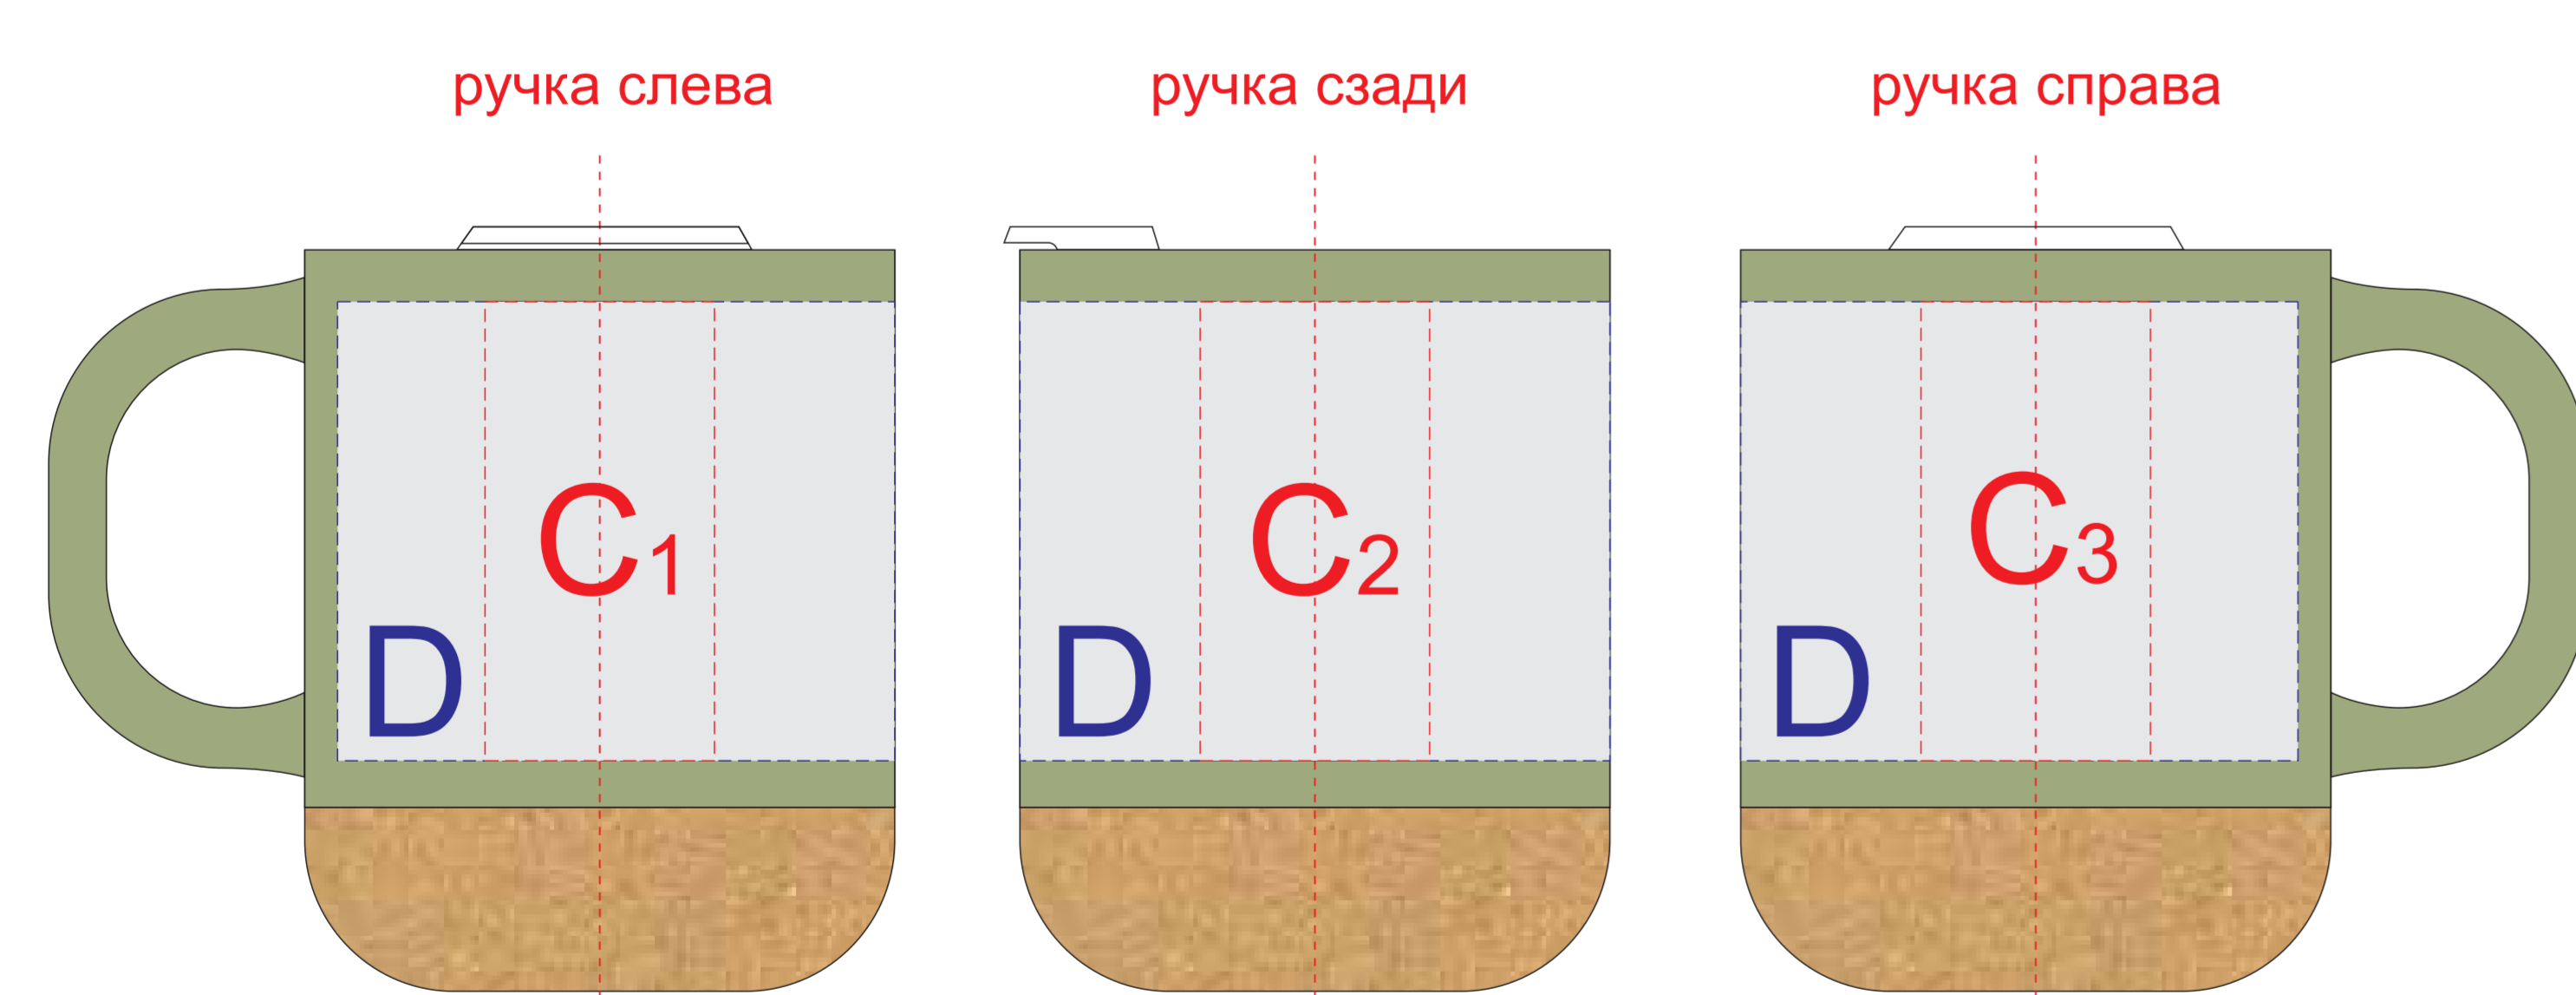

вид сверху

A	Вид нанесения	Макс площадь (Ш*В)
	Шильд спектрум	150x150мм
	Металлостикер	170x150мм
	Цифровая печать на белой основе	230x230мм
Трафаретная печать (1+0)		160x160мм

B	Вид нанесения	Макс площадь (Ш*В)
	Уф печать навывлет	610x810мм

Коробка в разложенном виде ВНЕШНЯЯ СТОРОНА

Коробка в разложенном виде ВНУТРЕННЯЯ СТОРОНА

Внимание! Изображение относительно крышки не позиционируется. Горячая деколь на данном изделии может быть только золотистой и цветом металлук. Остальные цвета наносятся методом холодной деколи.

F	Вид нанесения	Макс площадь (Ш*В)
	Цифровая печать на белой основе	25x55мм
	Тампопечать	25x45мм

G	Вид нанесения	Макс площадь (Ш*В)
	Цифровая печать белой основе	50x50мм

I	Вид нанесения	Макс площадь (Ш*В)
	Цифровая печать	70x90мм

J	Вид нанесения	Макс площадь (Ш*В)
	Цифровая печать	70x25мм

K	Вид нанесения	Макс площадь (Ш*В)
	Цифровая печать	70x55мм

A	Вид нанесения	Макс площадь (Ш*В)
	Тампопечать	35x50мм

D	Вид нанесения	Макс площадь (Ш*В)
	Деколь	230x70мм