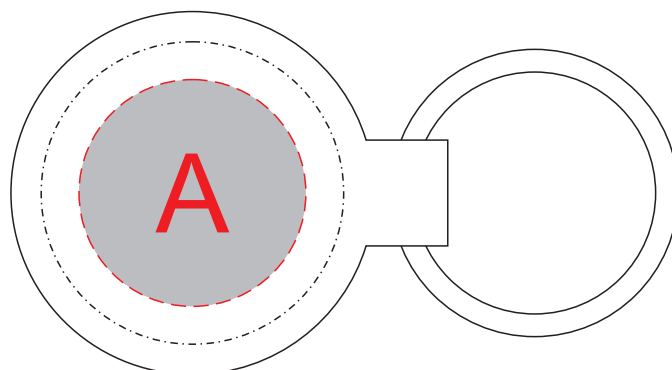

Нанесение возможно с двух сторон

А	Вид нанесения	Макс площадь (Ш*В)
	Гравировка	30x30мм
	Тампопечать	30x30мм
	Тиснение фольга	30x30мм