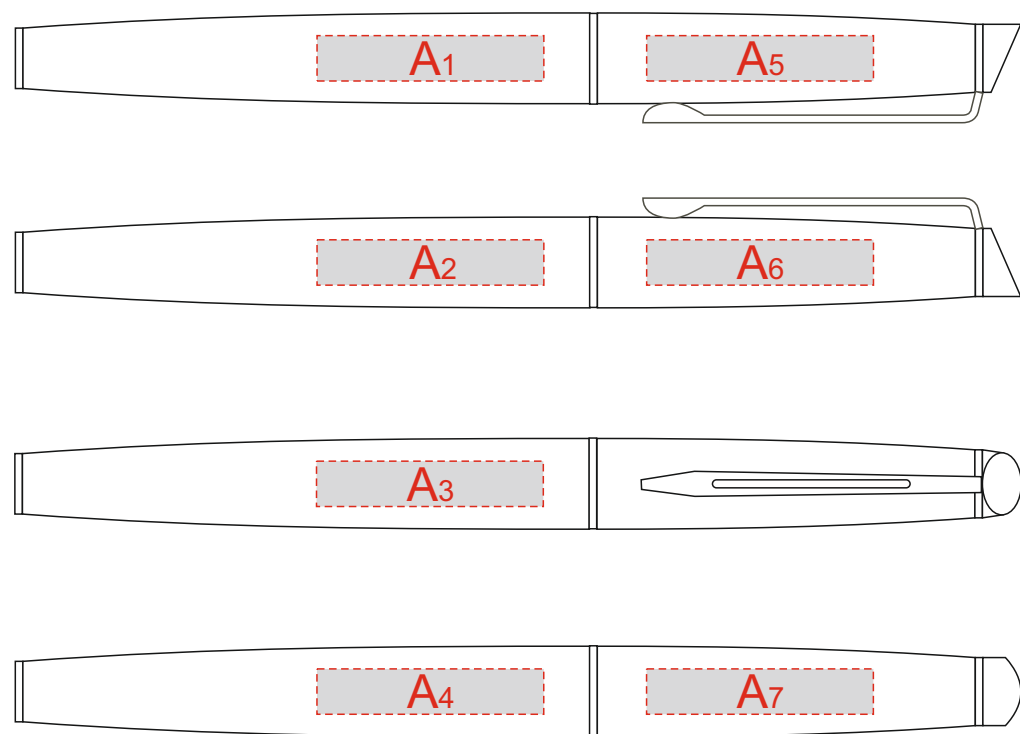

Арт. 296530

гравировка серебро

А	Вид нанесения	Макс площадь (Ш*В)
	Гравировка	30x6мм

В	Вид нанесения	Макс площадь (Ш*В)
	Шильд спектр	150x20мм
	Металлостикер	160x20мм