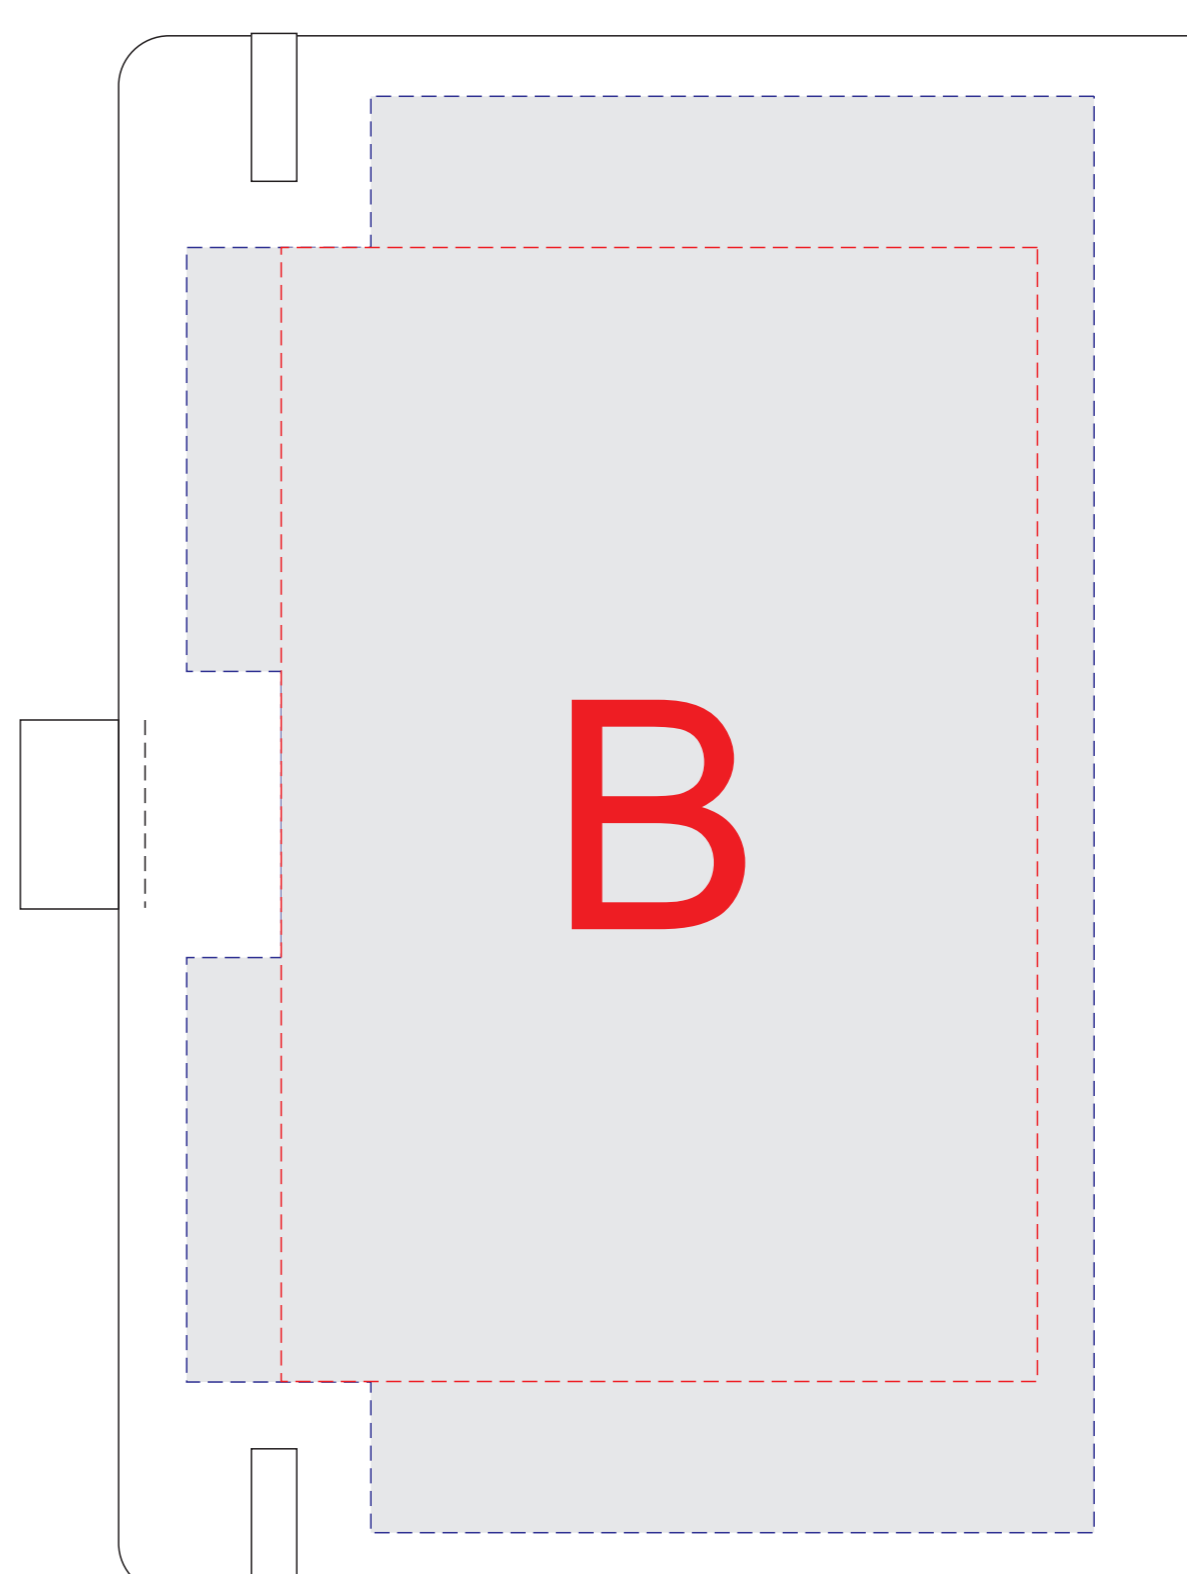

лицо

оборот

шубер, лицо

шубер, оборот

A	Вид нанесения	Макс площадь (Ш*В)
	Тампопечать	40x40мм
	Трафаретная печать 1+0	100x150мм
	Тиснение	95x95мм

B	Вид нанесения	Макс площадь (Ш*В)
	Тампопечать	40x40мм
	Трафаретная печать 1+0	100x150мм
	Тиснение	95x95мм

C	Вид нанесения	Макс площадь (Ш*В)
	Тампопечать	40x40мм
	Трафаретная печать 1+0	100x150мм
	Наклейка на белой основе	120x160мм

D	Вид нанесения	Макс площадь (Ш*В)
	Тампопечать	40x40мм
	Трафаретная печать 1+0	100x150мм
	Наклейка на белой основе	120x175мм

масштаб 1:2