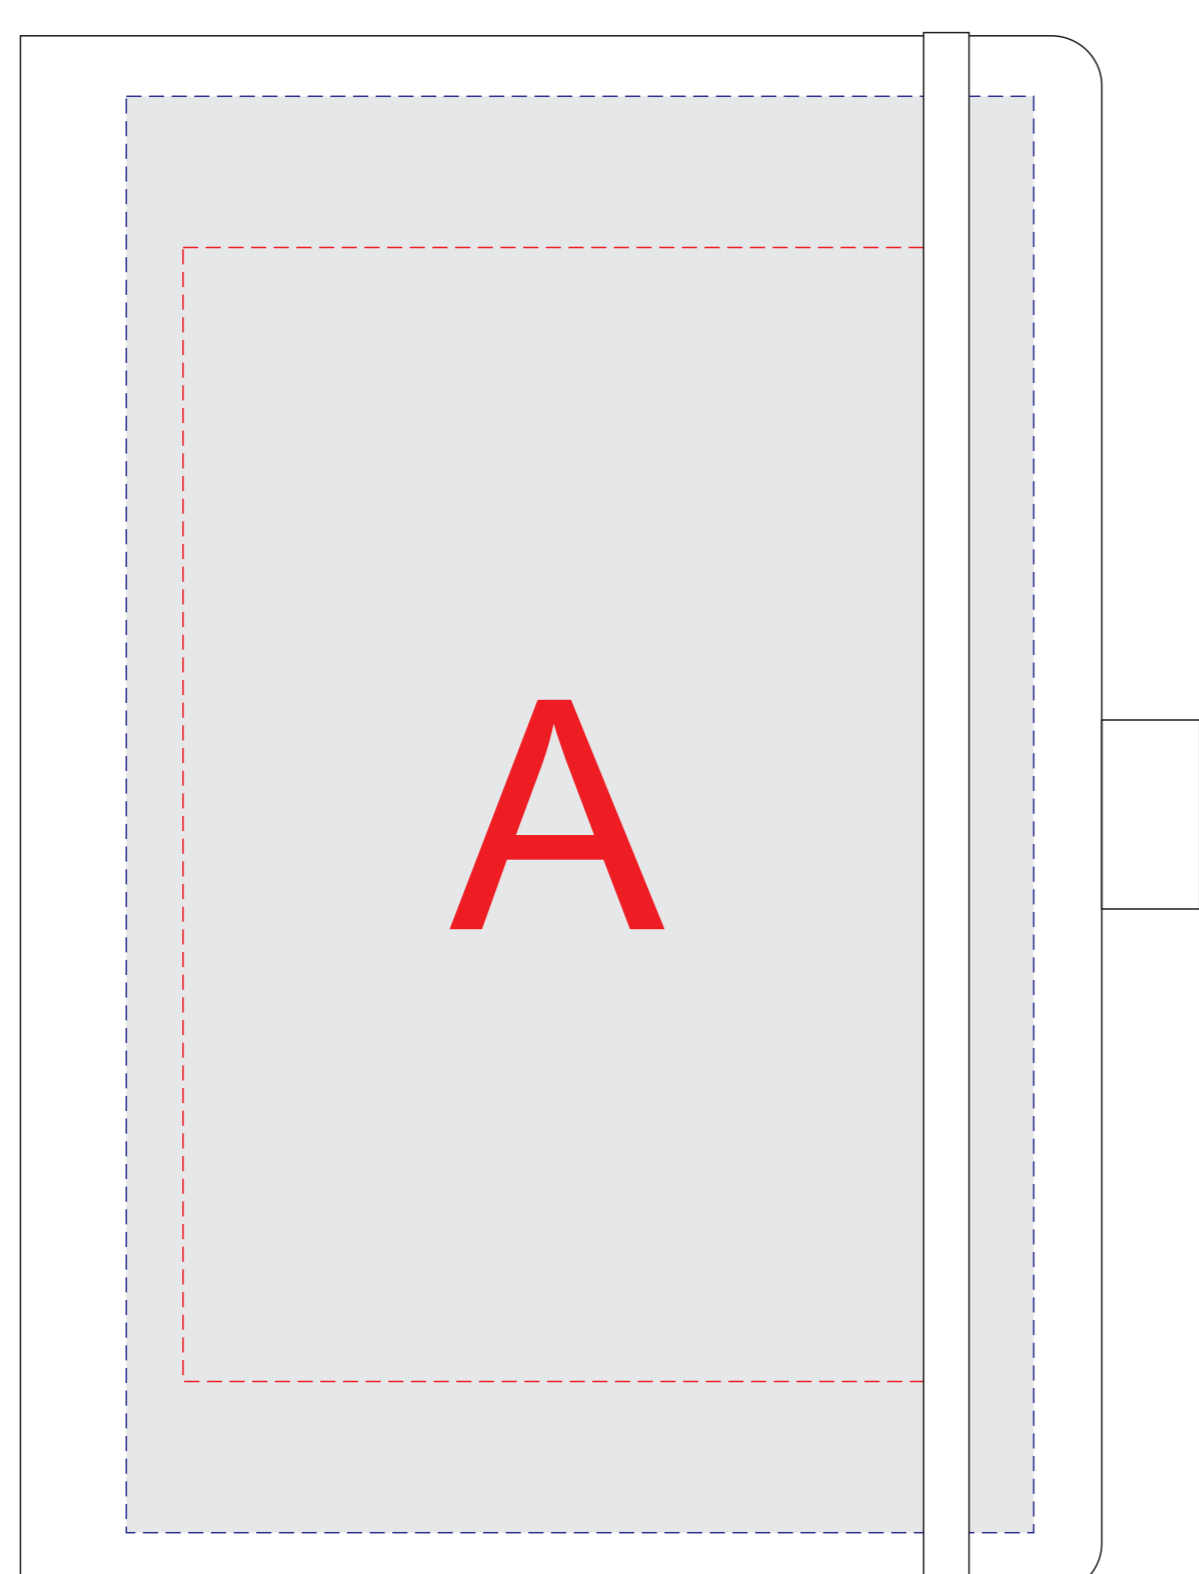

лицо

оборот

шубер, лицо

шубер, оборот

A	Вид нанесения	Макс площадь (Ш*В)
	Тампопечать	40x40мм
	Трафаретная печать 1+0	100x150мм
	Тиснение	95x95мм

B	Вид нанесения	Макс площадь (Ш*В)
	Тампопечать	40x40мм
	Трафаретная печать 1+0	100x150мм
	Тиснение	95x95мм

C	Вид нанесения	Макс площадь (Ш*В)
	Тампопечать	40x40мм
	Трафаретная печать 1+0	100x150мм
	Наклейка на белой основе	120x160мм

D	Вид нанесения	Макс площадь (Ш*В)
	Тампопечать	40x40мм
	Трафаретная печать 1+0	100x150мм
	Наклейка на белой основе	120x175мм

масштаб 1:2