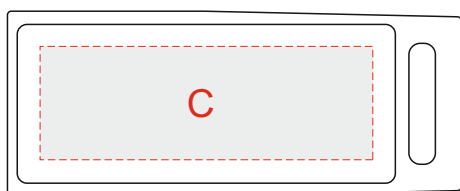

Арт. 67188

На цветной части гравировка золотом
 На металлической части гравировка серебром

вид спереди

вид сзади

A	Вид нанесения	Макс площадь (Ш*В)
	Гравировка	40x8мм
B	Вид нанесения	Макс площадь (Ш*В)
	Гравировка	32x9мм
	Тампопечать	32x7мм
C	Вид нанесения	Макс площадь (Ш*В)
	Тампопечать	44x15мм
D	Вид нанесения	Макс площадь (Ш*В)
	Гравировка	10x8мм

вид спереди

вид сзади