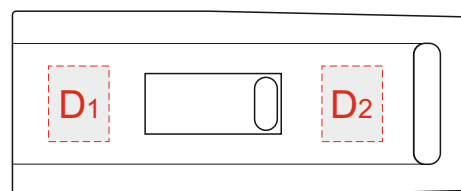

Арт. 67188

На цветной части гравировка золотом
 На металлической части гравировка серебром

вид спереди

вид сзади

A	Вид нанесения	Макс площадь (Ш*В)
	Гравировка	40x8мм
B	Вид нанесения	Макс площадь (Ш*В)
	Гравировка	32x9мм
	Тампопечать	32x7мм
C	Вид нанесения	Макс площадь (Ш*В)
	Тампопечать	44x15мм
D	Вид нанесения	Макс площадь (Ш*В)
	Гравировка	10x8мм

вид спереди

вид сзади