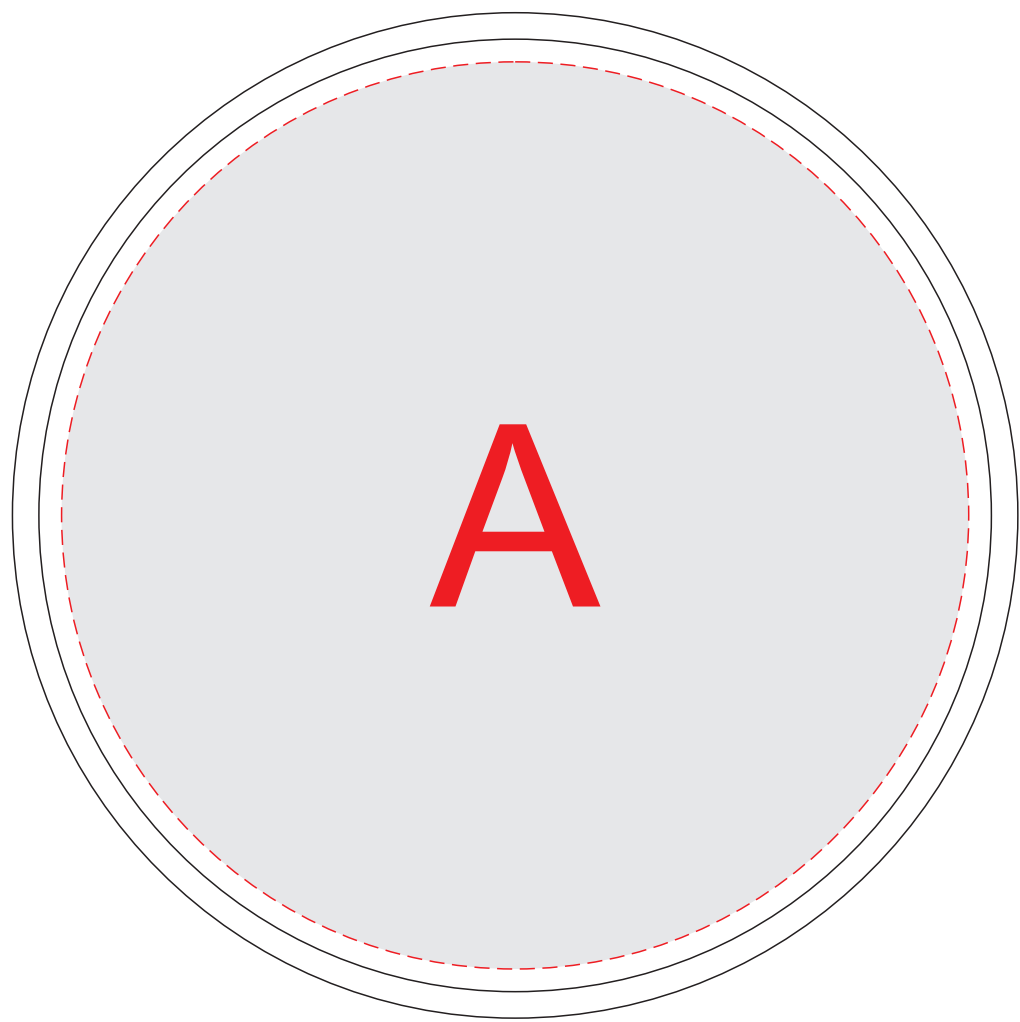

вид сверху

вид сбоку

образец для цифровой печати зоны С

образец для цифровой печати зоны В

A	Вид нанесения	Макс площадь (Ш*В)	B	Вид нанесения	Макс площадь (Ш*В)
	Цифровая печать	120x120мм		Цифровая печать	405x45мм

C	Вид нанесения	Макс площадь (Ш*В)
	Цифровая печать	410x20мм