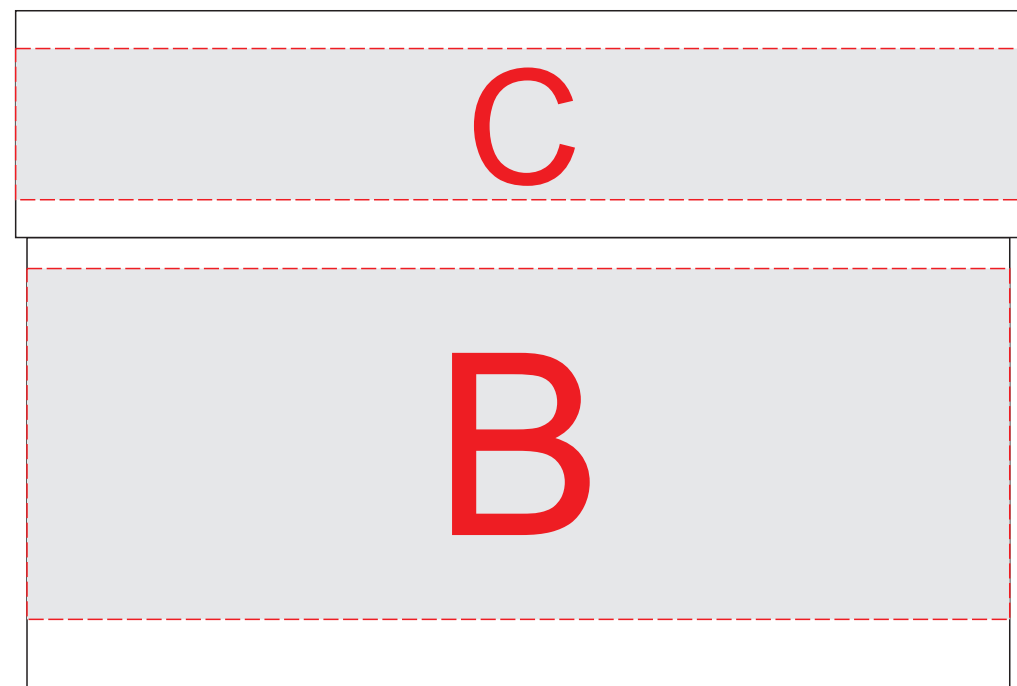

вид сверху

вид сбоку

образец для цифровой печати зоны С

образец для цифровой печати зоны В

A	Вид нанесения	Макс площадь (Ш*В)	B	Вид нанесения	Макс площадь (Ш*В)
	Цифровая печать	120x120мм		Цифровая печать	405x45мм

C	Вид нанесения	Макс площадь (Ш*В)
	Цифровая печать	410x20мм