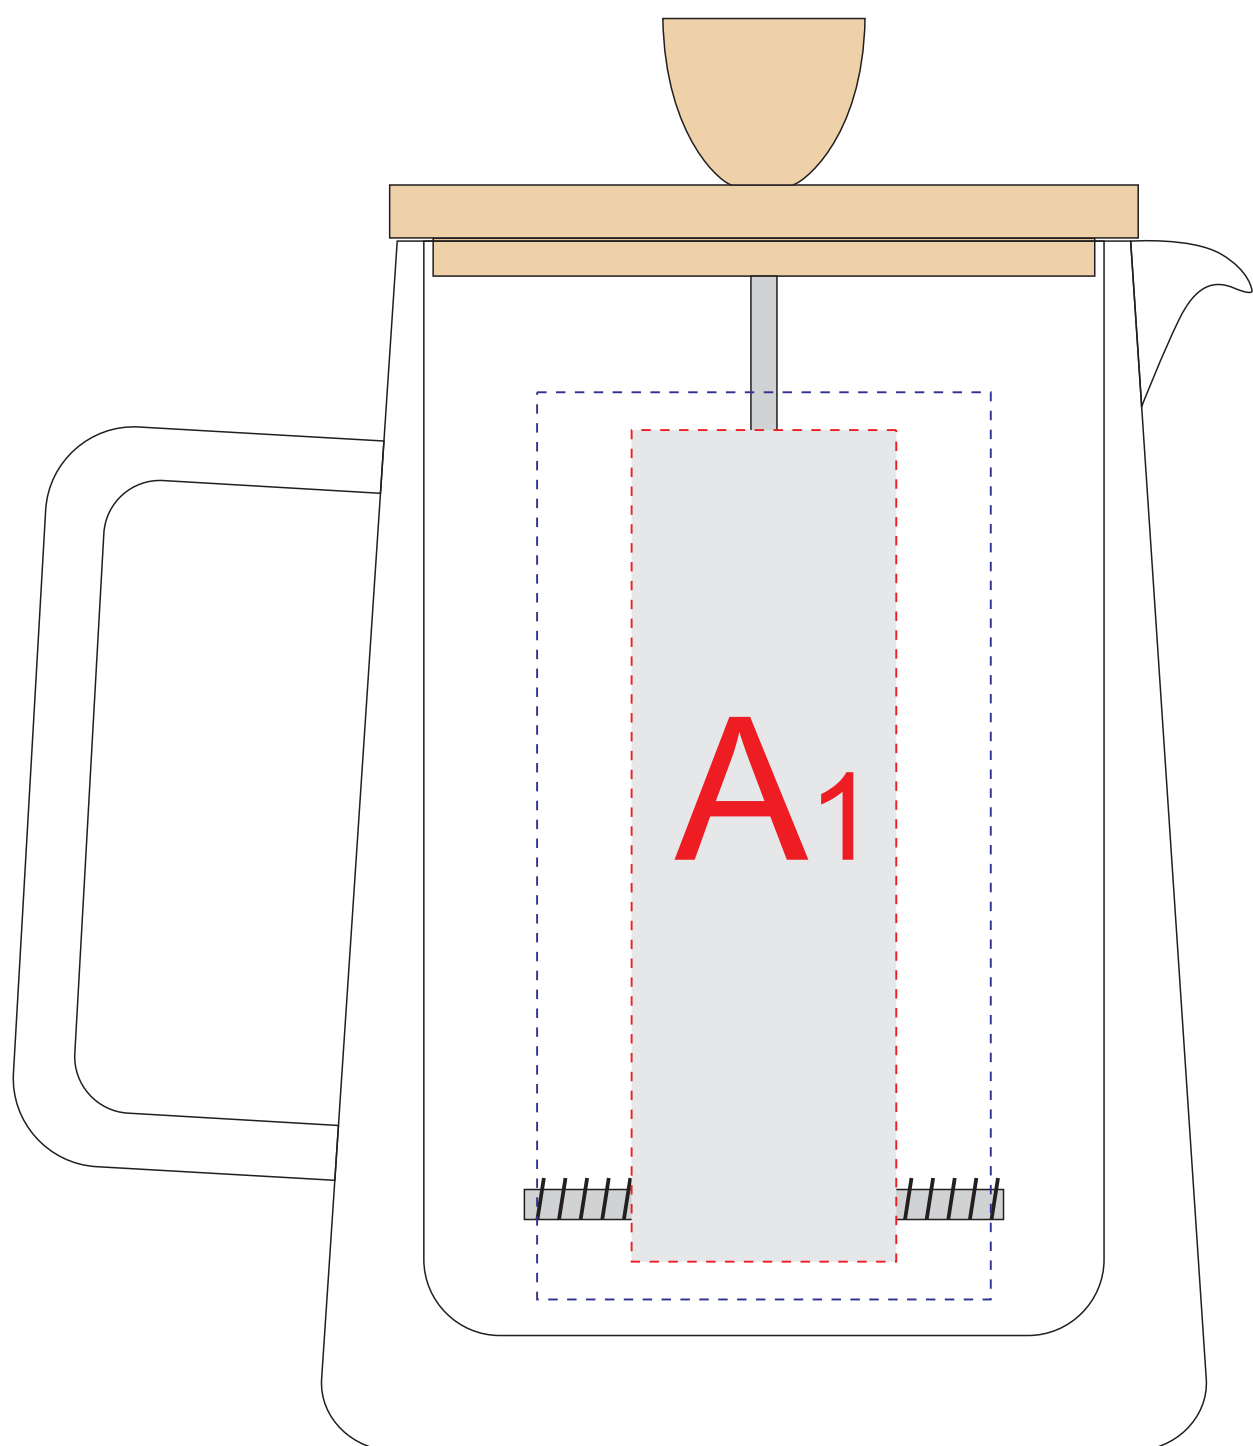

Арт. 828146

сторона 1 (ручка слева)

сторона 2 (ручка справа)

	Вид нанесения	Макс площадь (Ш*В)
A	Тампопечать	35x35мм
	Деколь холодная	60x120мм