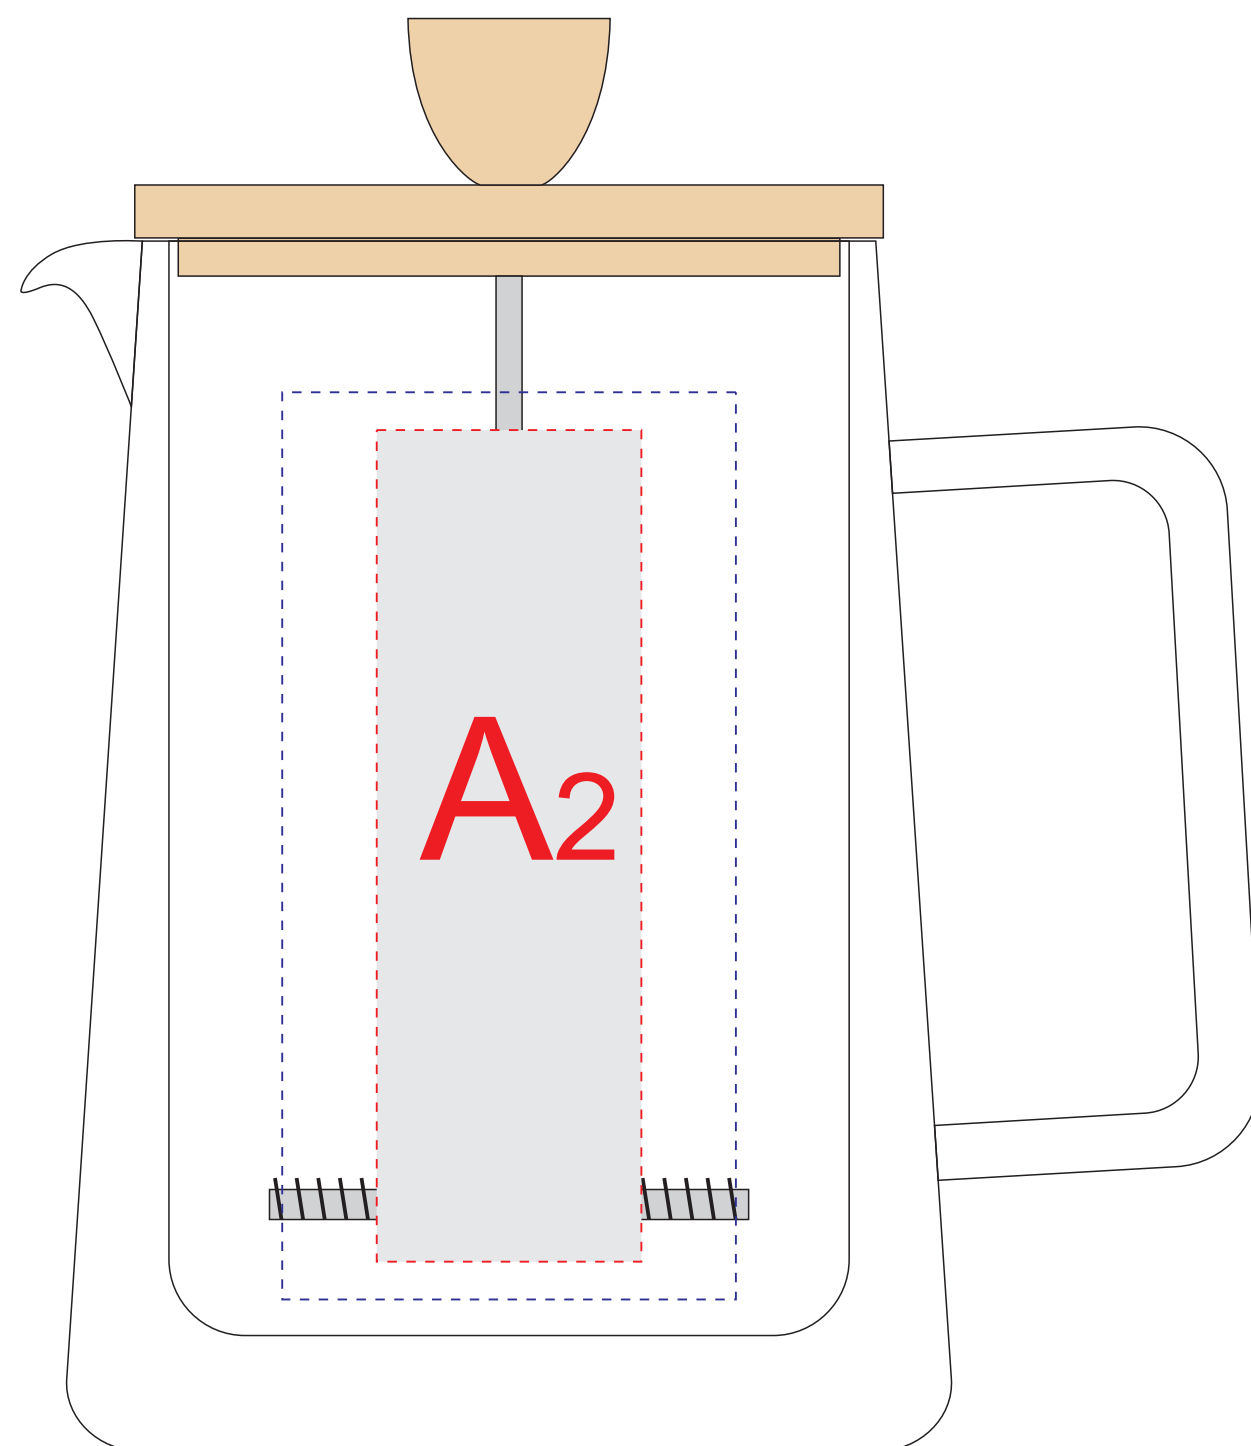

Арт. 828146

сторона 1 (ручка слева)

сторона 2 (ручка справа)

	Вид нанесения	Макс площадь (Ш*В)
A	Тампопечать	35x35мм
	Деколь холодная	60x120мм