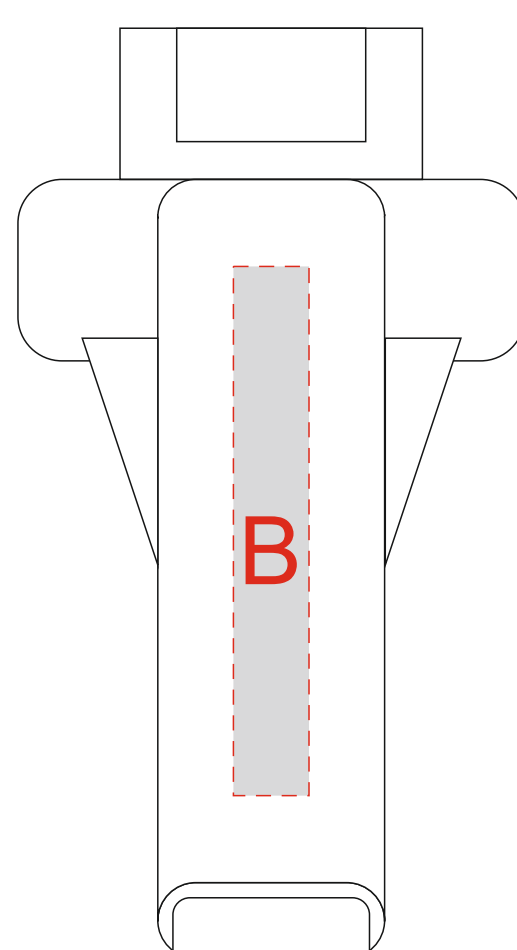

насадка

A	Вид нанесения	Макс площадь (Ш*В)
	Тампопечать	40x40мм
	Цифровая печать (на белой основе)	40x40мм

B	Вид нанесения	Макс площадь (Ш*В)
	Тампопечать	10x50мм
	Цифровая печать (на белой основе)	10x70мм