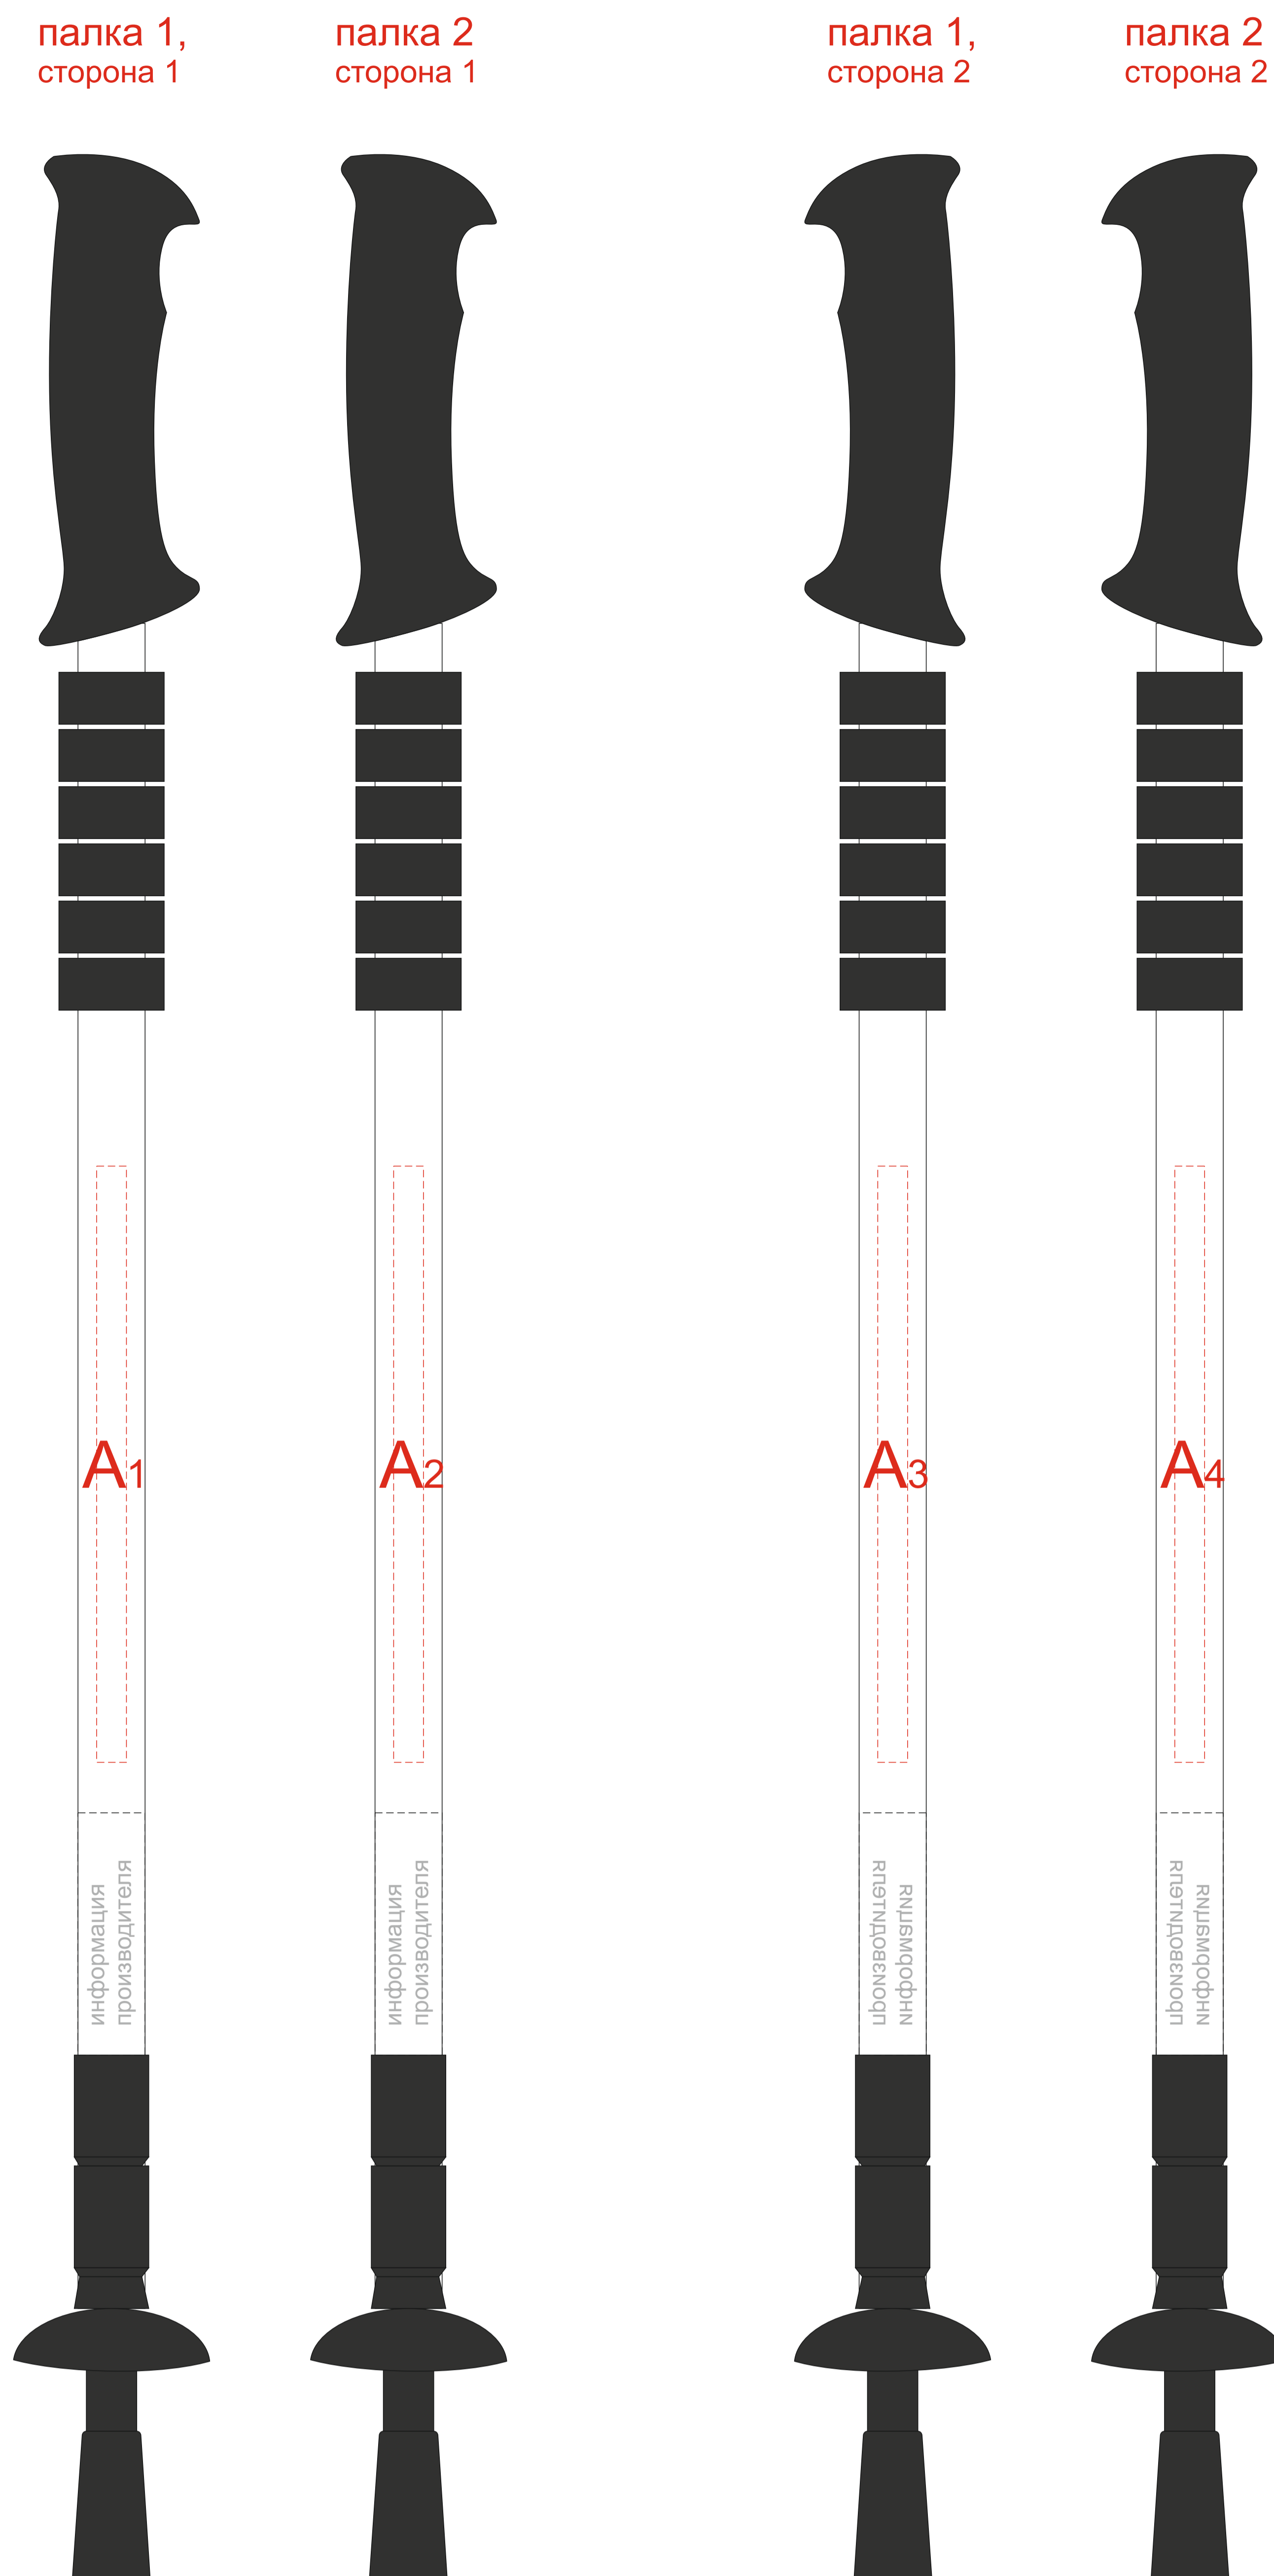

# Арт. CP7095S

гравировка белая матовая

Мешок,  
нанесение с одной стороны

**Внимание! Точное позиционирование при тампопечати и гравировке невозможно!**  
**Внимание! Допускается незначительный ореол клея**  
**вокруг изображения при печати методом термотрансфера.**

<b>A</b>	<b>Вид нанесения</b>	<b>Макс площадь (Ш*В)</b>
	Тампопечать	8x50мм
	Гравировка	7x100мм
<b>B</b>	<b>Вид нанесения</b>	<b>Макс площадь (Ш*В)</b>
	Термотрансфер	80x300мм
	DTF (текстиль)	80x300мм