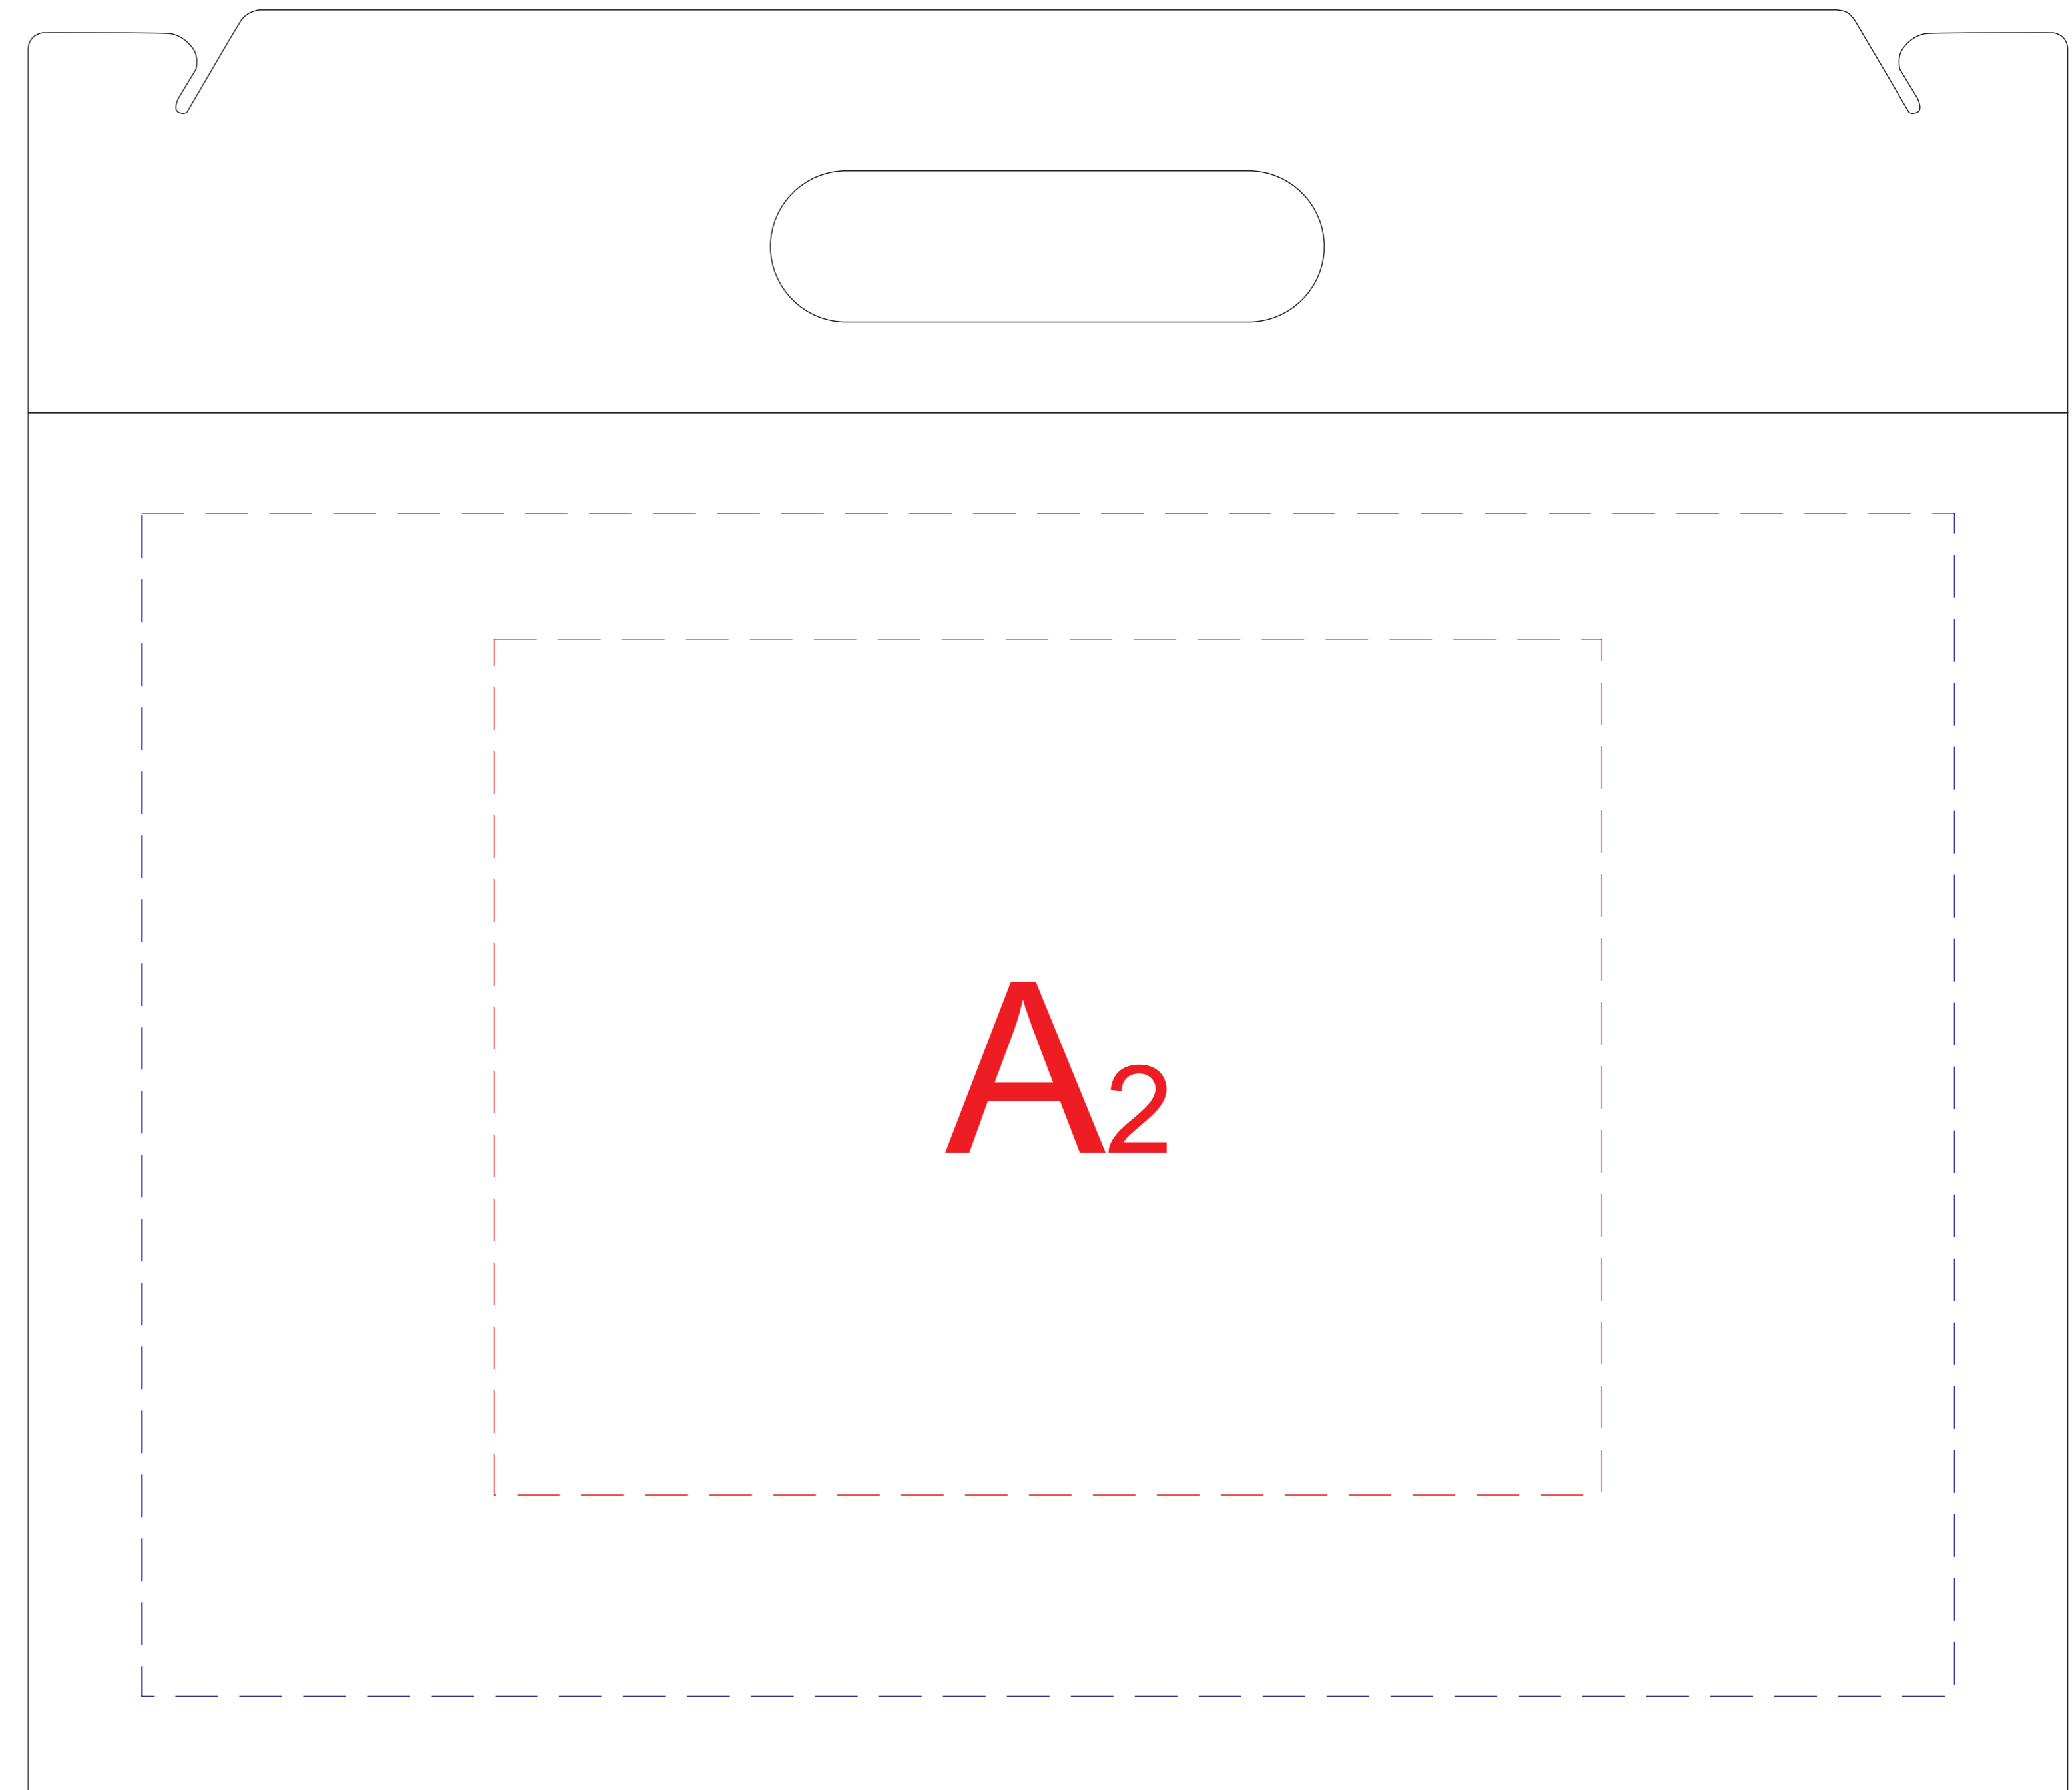

коробка в собранном виде

сторона 1

сторона 2

<b>A</b>	<b>Вид нанесения</b>	<b>Макс площадь (Ш*В)</b>
	Трафаретная печать 1+0	220x170мм
	Цифровая печать на белой основе	360x235мм
	Шильд спектрум	150x150мм