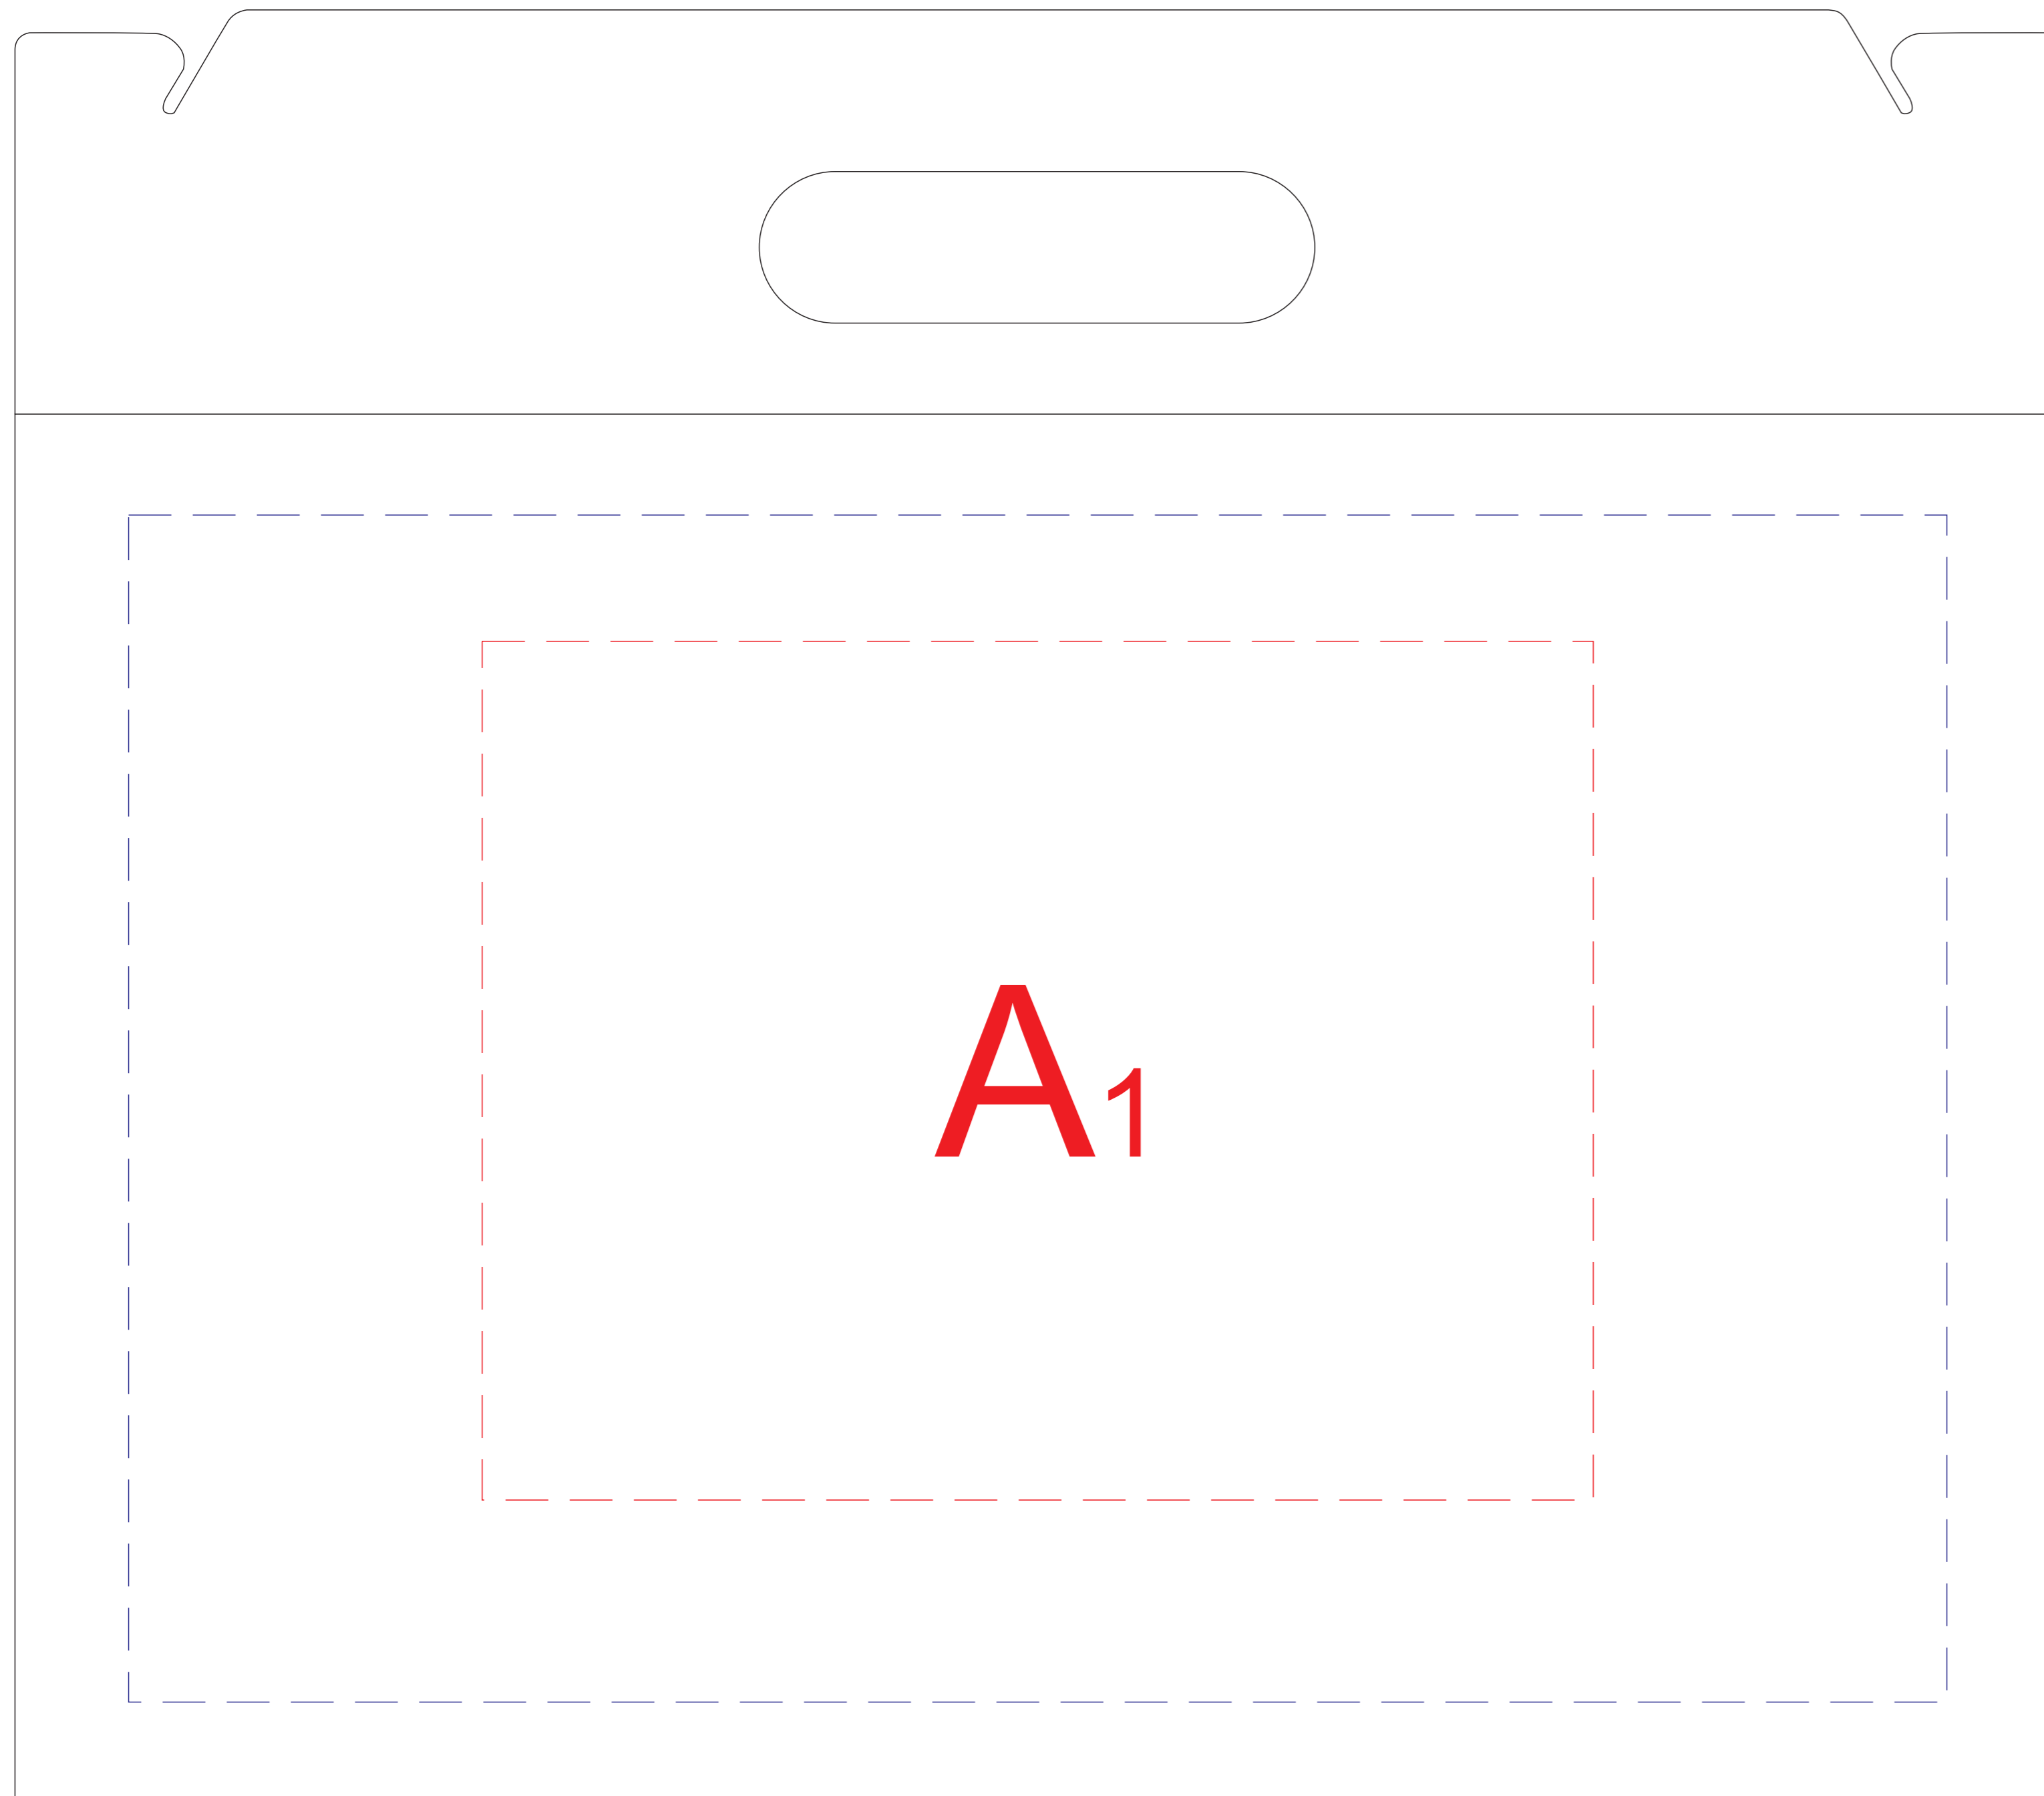

коробка в собранном виде

сторона 1

сторона 2

<b>A</b>	<b>Вид нанесения</b>	<b>Макс площадь (Ш*В)</b>
	Трафаретная печать 1+0	220x170мм
	Цифровая печать на белой основе	360x235мм
	Шильд спектрум	150x150мм