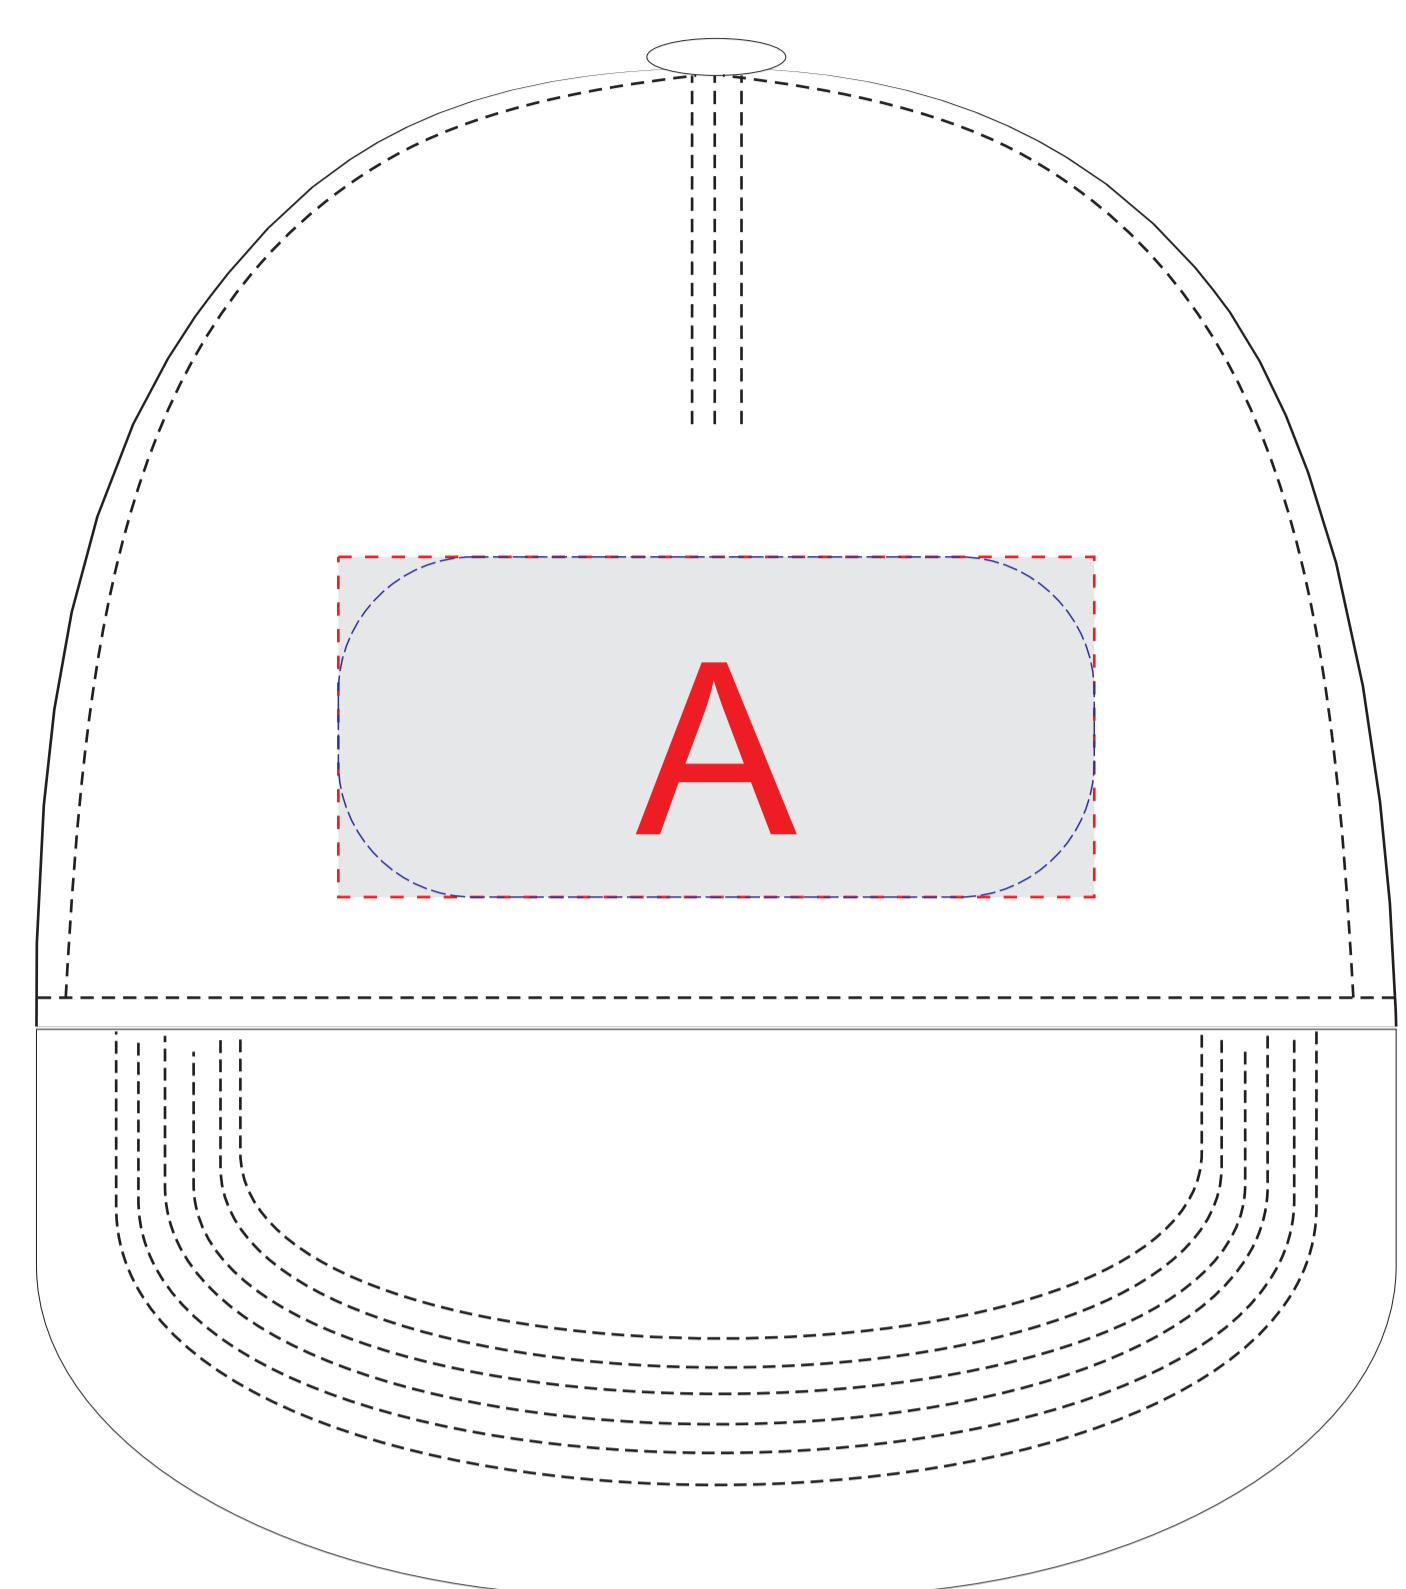

Арт. 99547

вид спереди

левый бок

правый бок

A	Вид нанесения	Макс площадь (Ш*В)
	Термотрансфер	100x45мм
	Вышивка	100x45мм

B	Вид нанесения	Макс площадь (Ш*В)
	Термотрансфер	50x45мм
	Вышивка	50x45мм