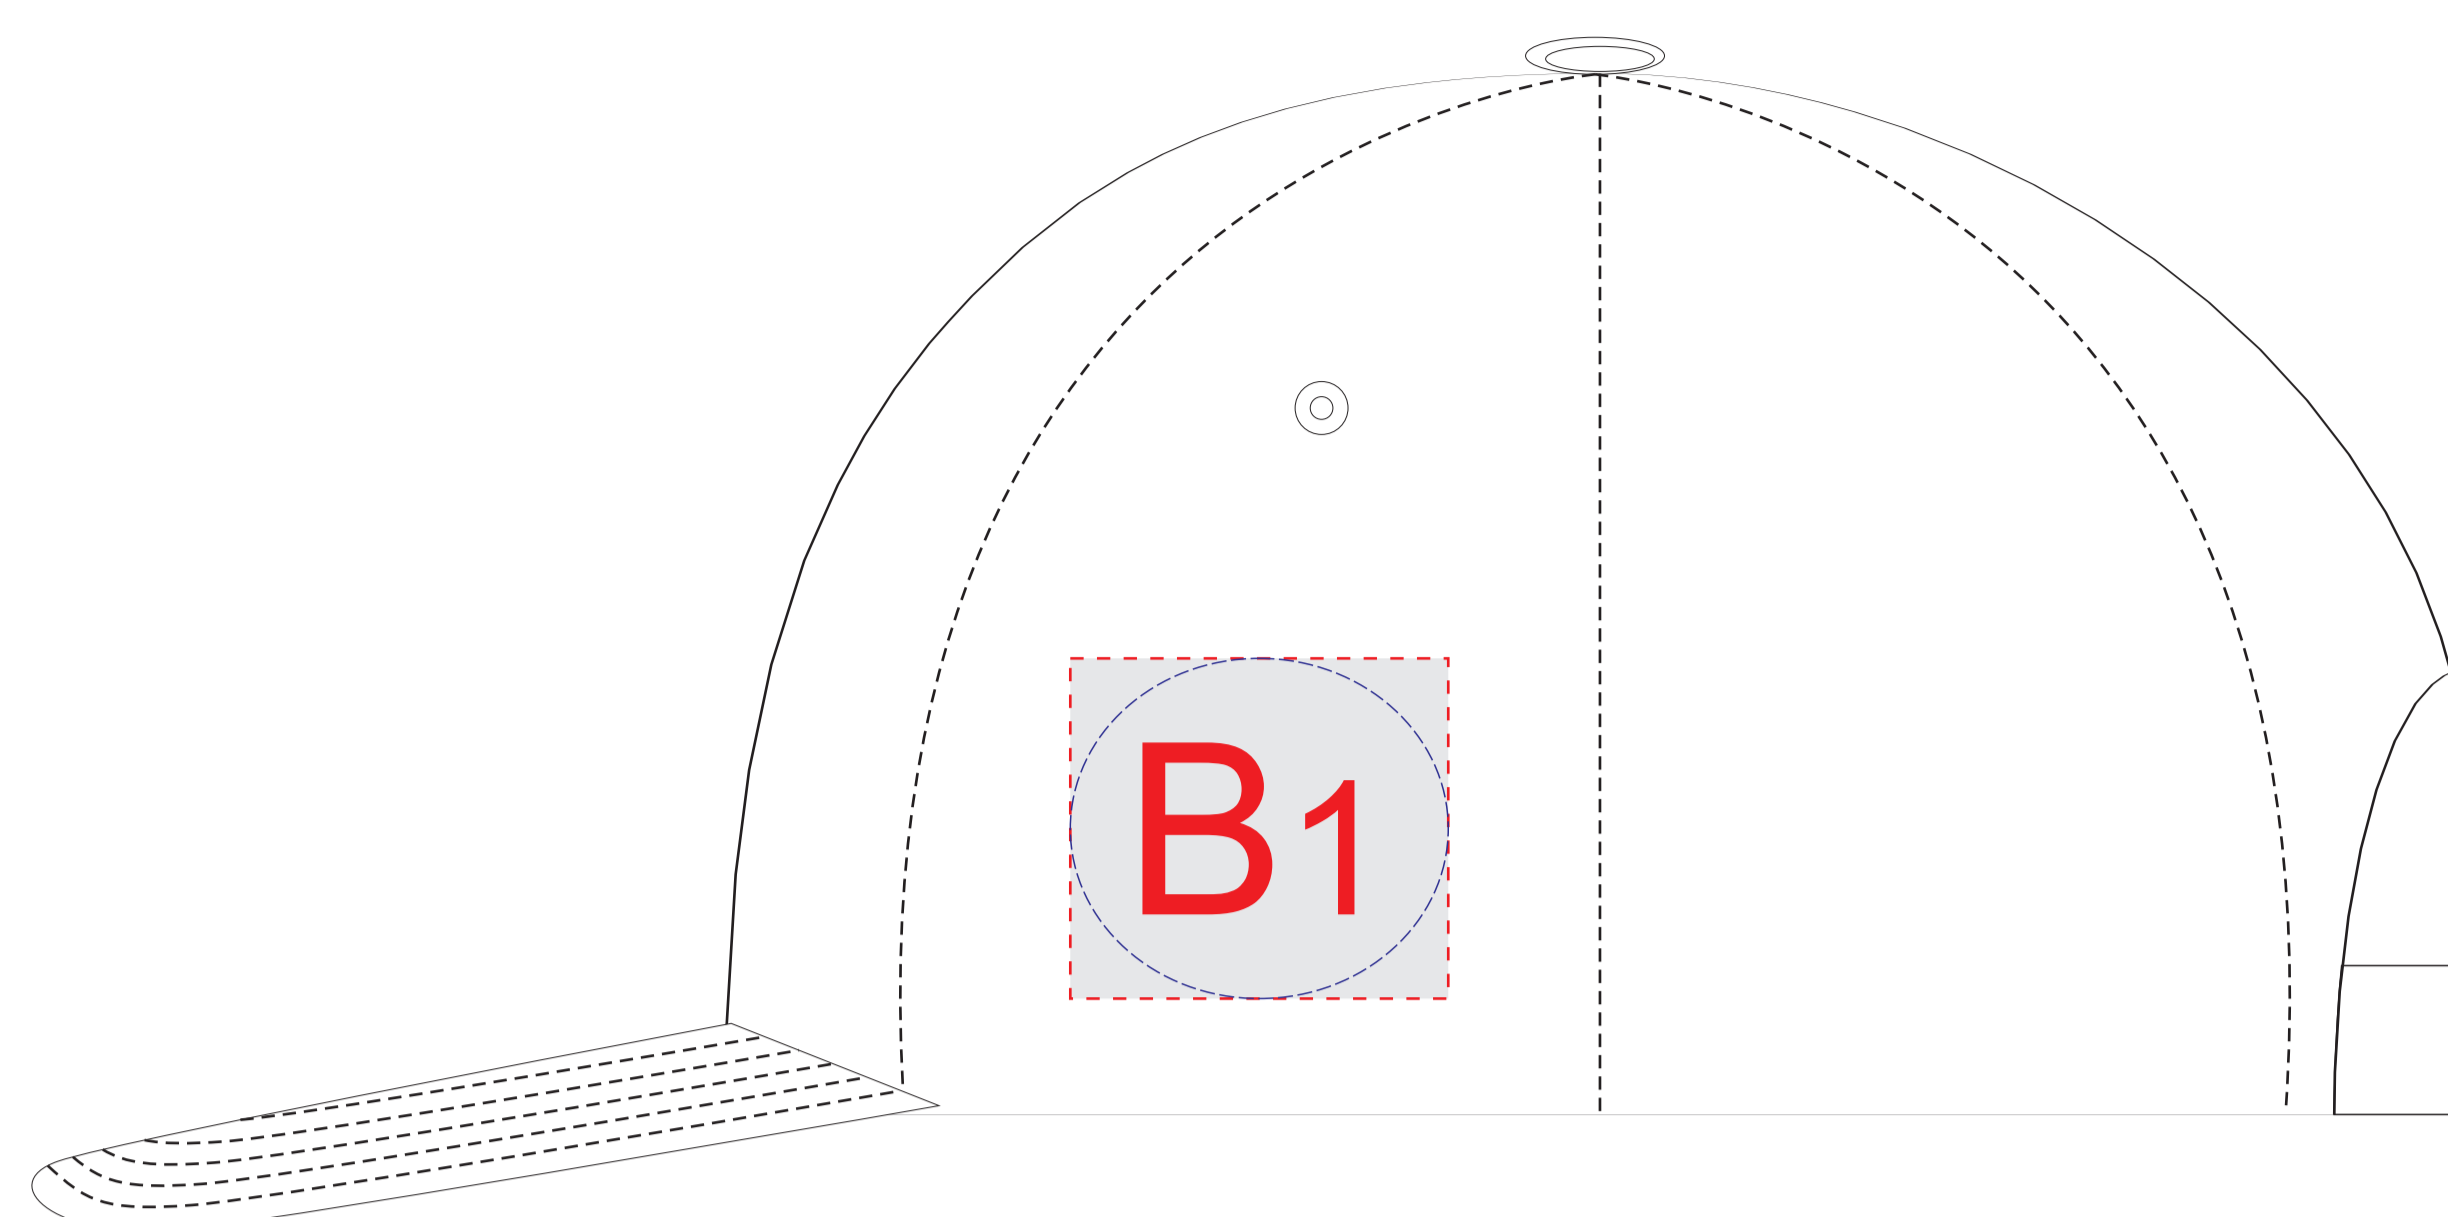

Арт. 99547

вид спереди

левый бок

правый бок

A	Вид нанесения	Макс площадь (Ш*В)
	Термотрансфер	100x45мм
	Вышивка	100x45мм

B	Вид нанесения	Макс площадь (Ш*В)
	Термотрансфер	50x45мм
	Вышивка	50x45мм