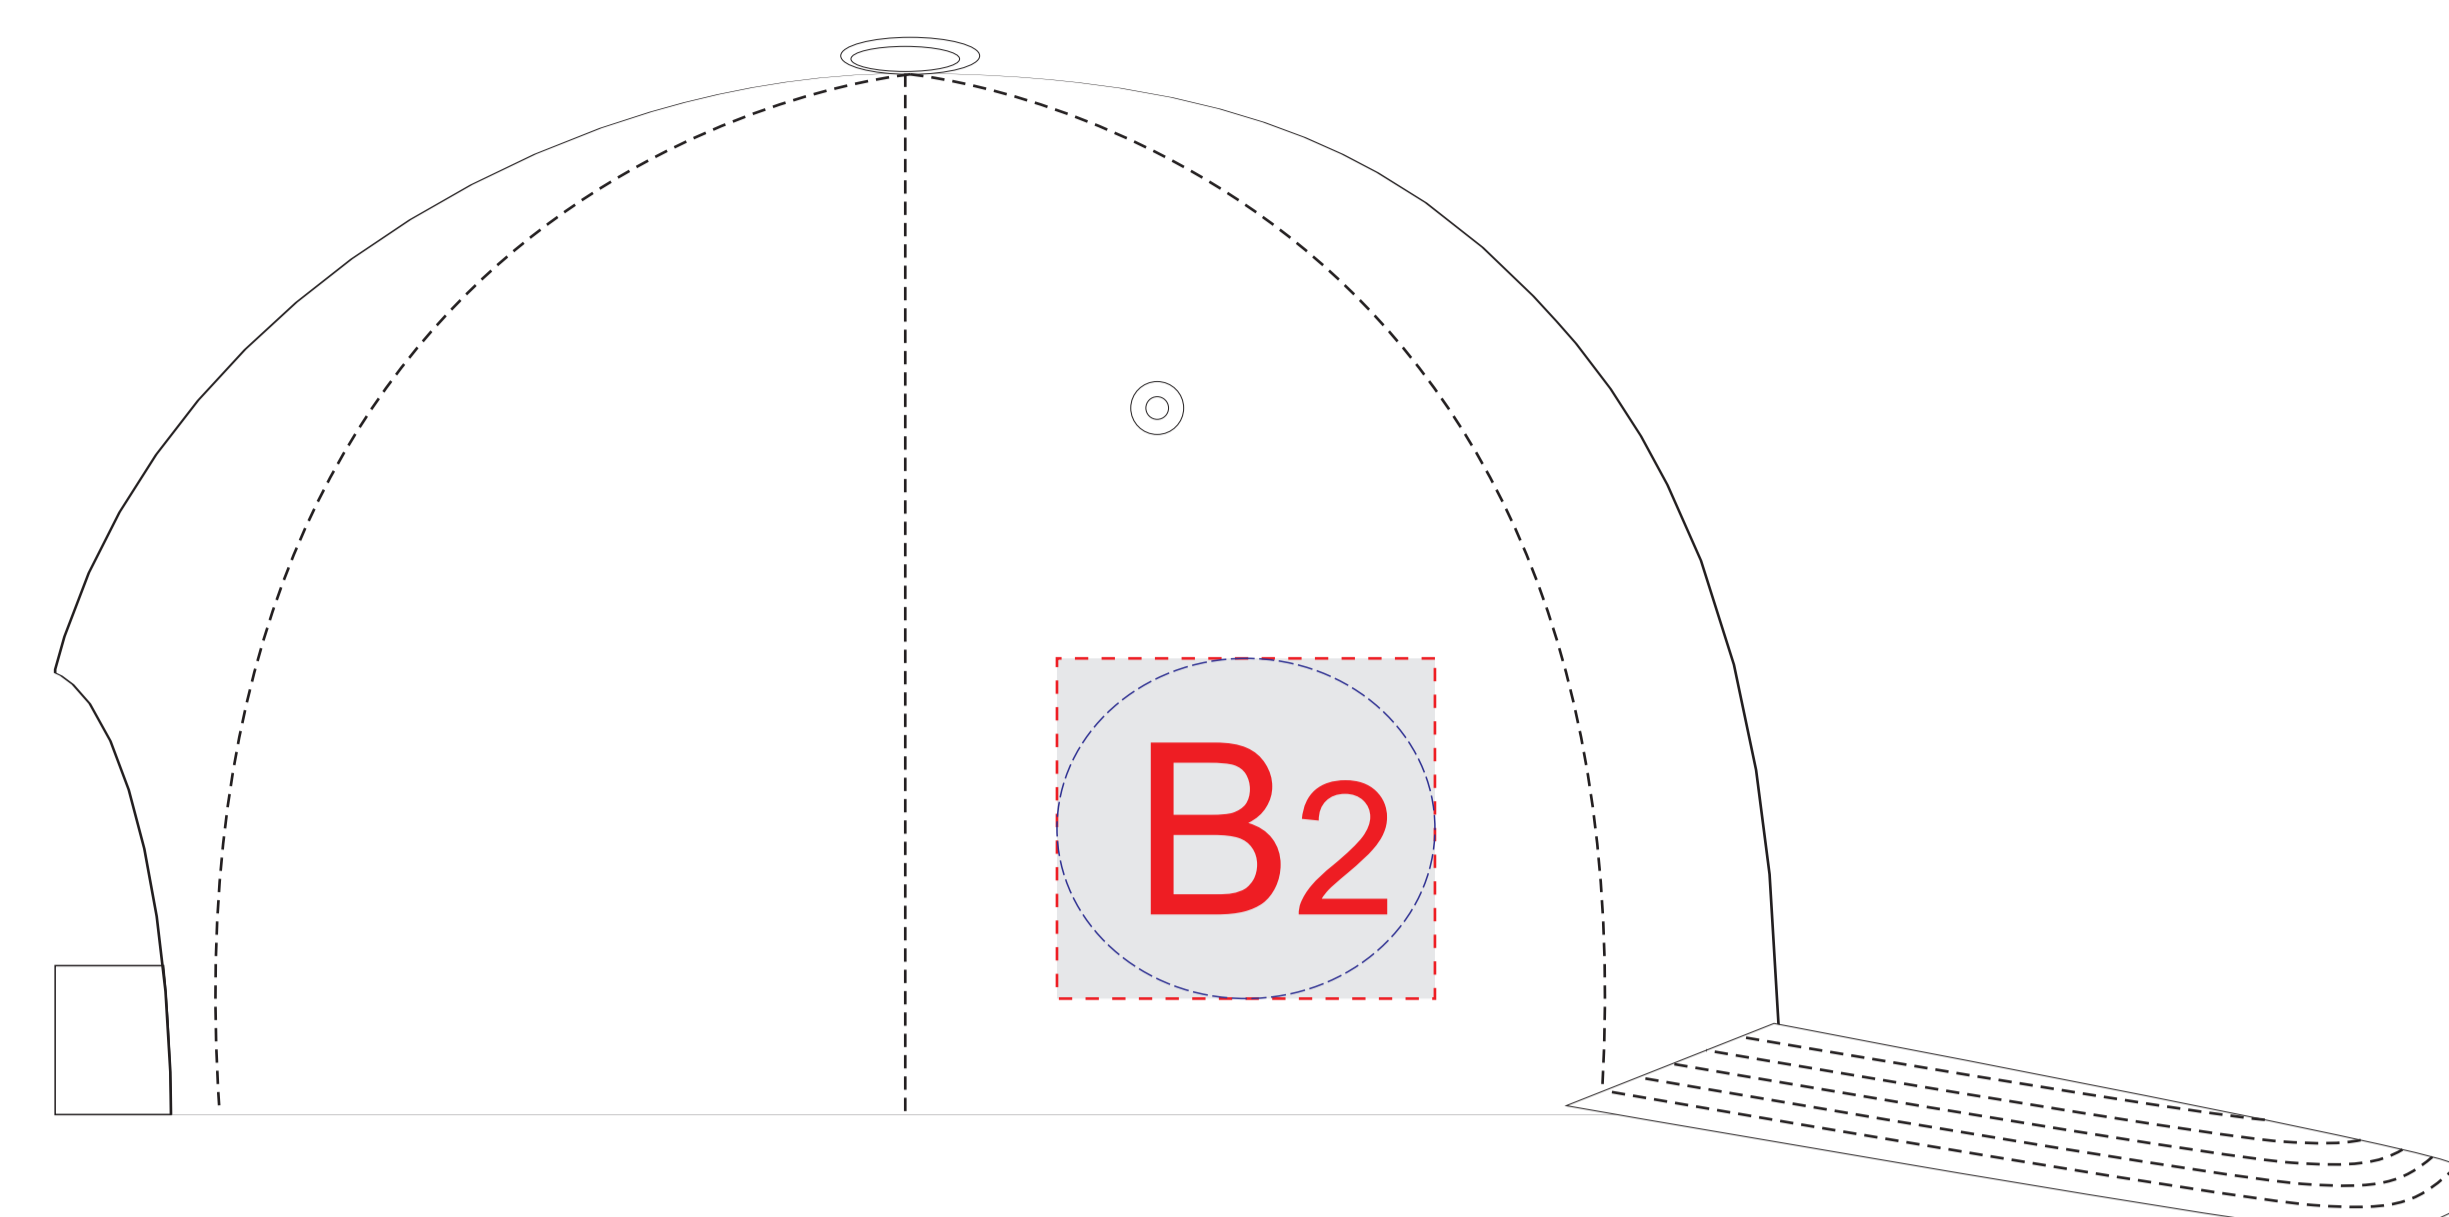

Арт. 99547

вид спереди

левый бок

правый бок

A	Вид нанесения	Макс площадь (Ш*В)
	Термотрансфер	100x45мм
	Вышивка	100x45мм

B	Вид нанесения	Макс площадь (Ш*В)
	Термотрансфер	50x45мм
	Вышивка	50x45мм