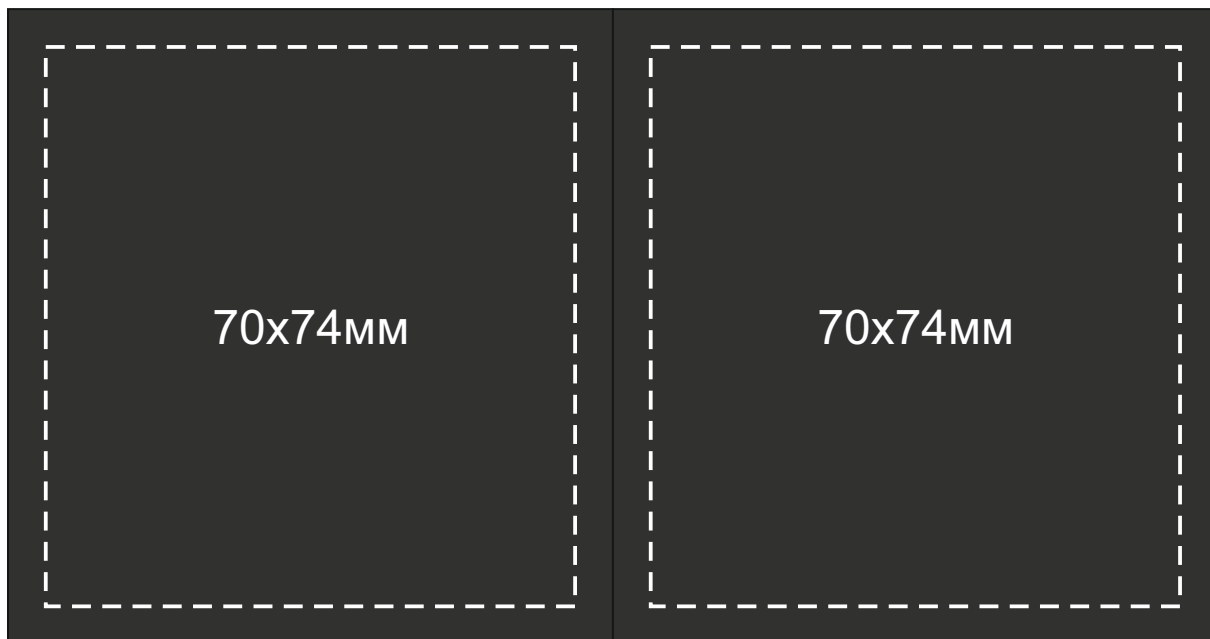

Арт.132507

Вид сверху

Тампопечать не более 50x50мм

Шильд в комплекте