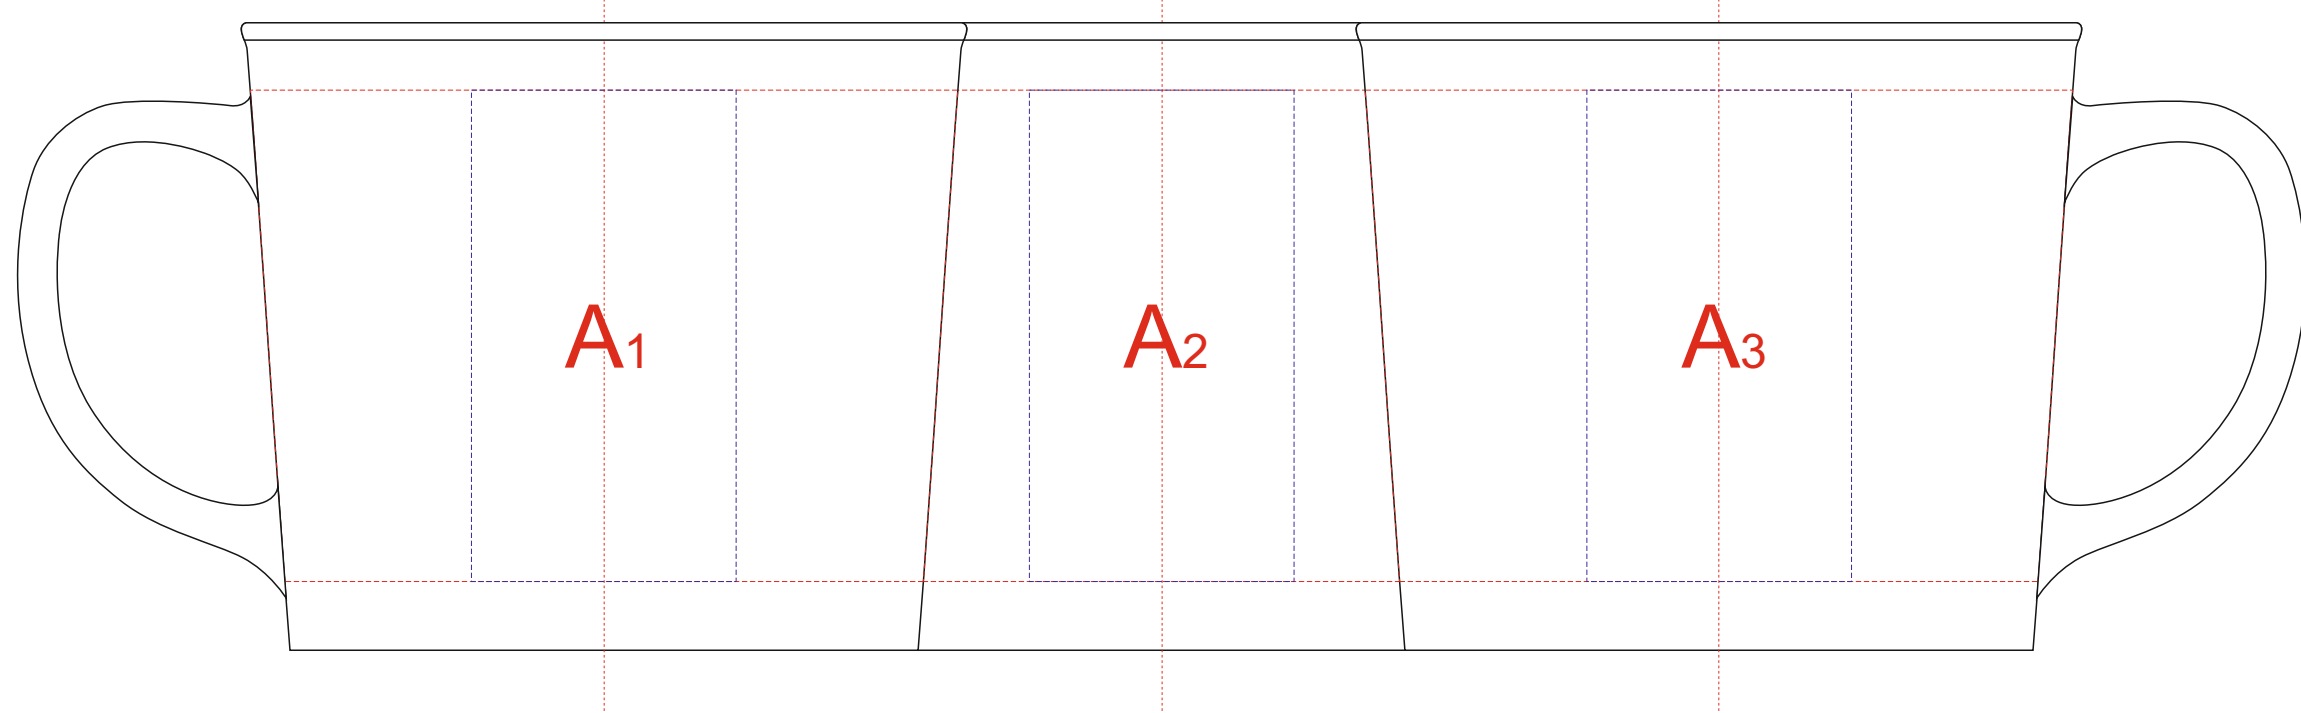

Арт. 87014

ручка слева

ручка сзади

ручка справа

образец для деколи

A	Вид нанесения	Макс площадь (Ш*В)
	Деколь	240x65мм
	Тампопечать	35x50мм