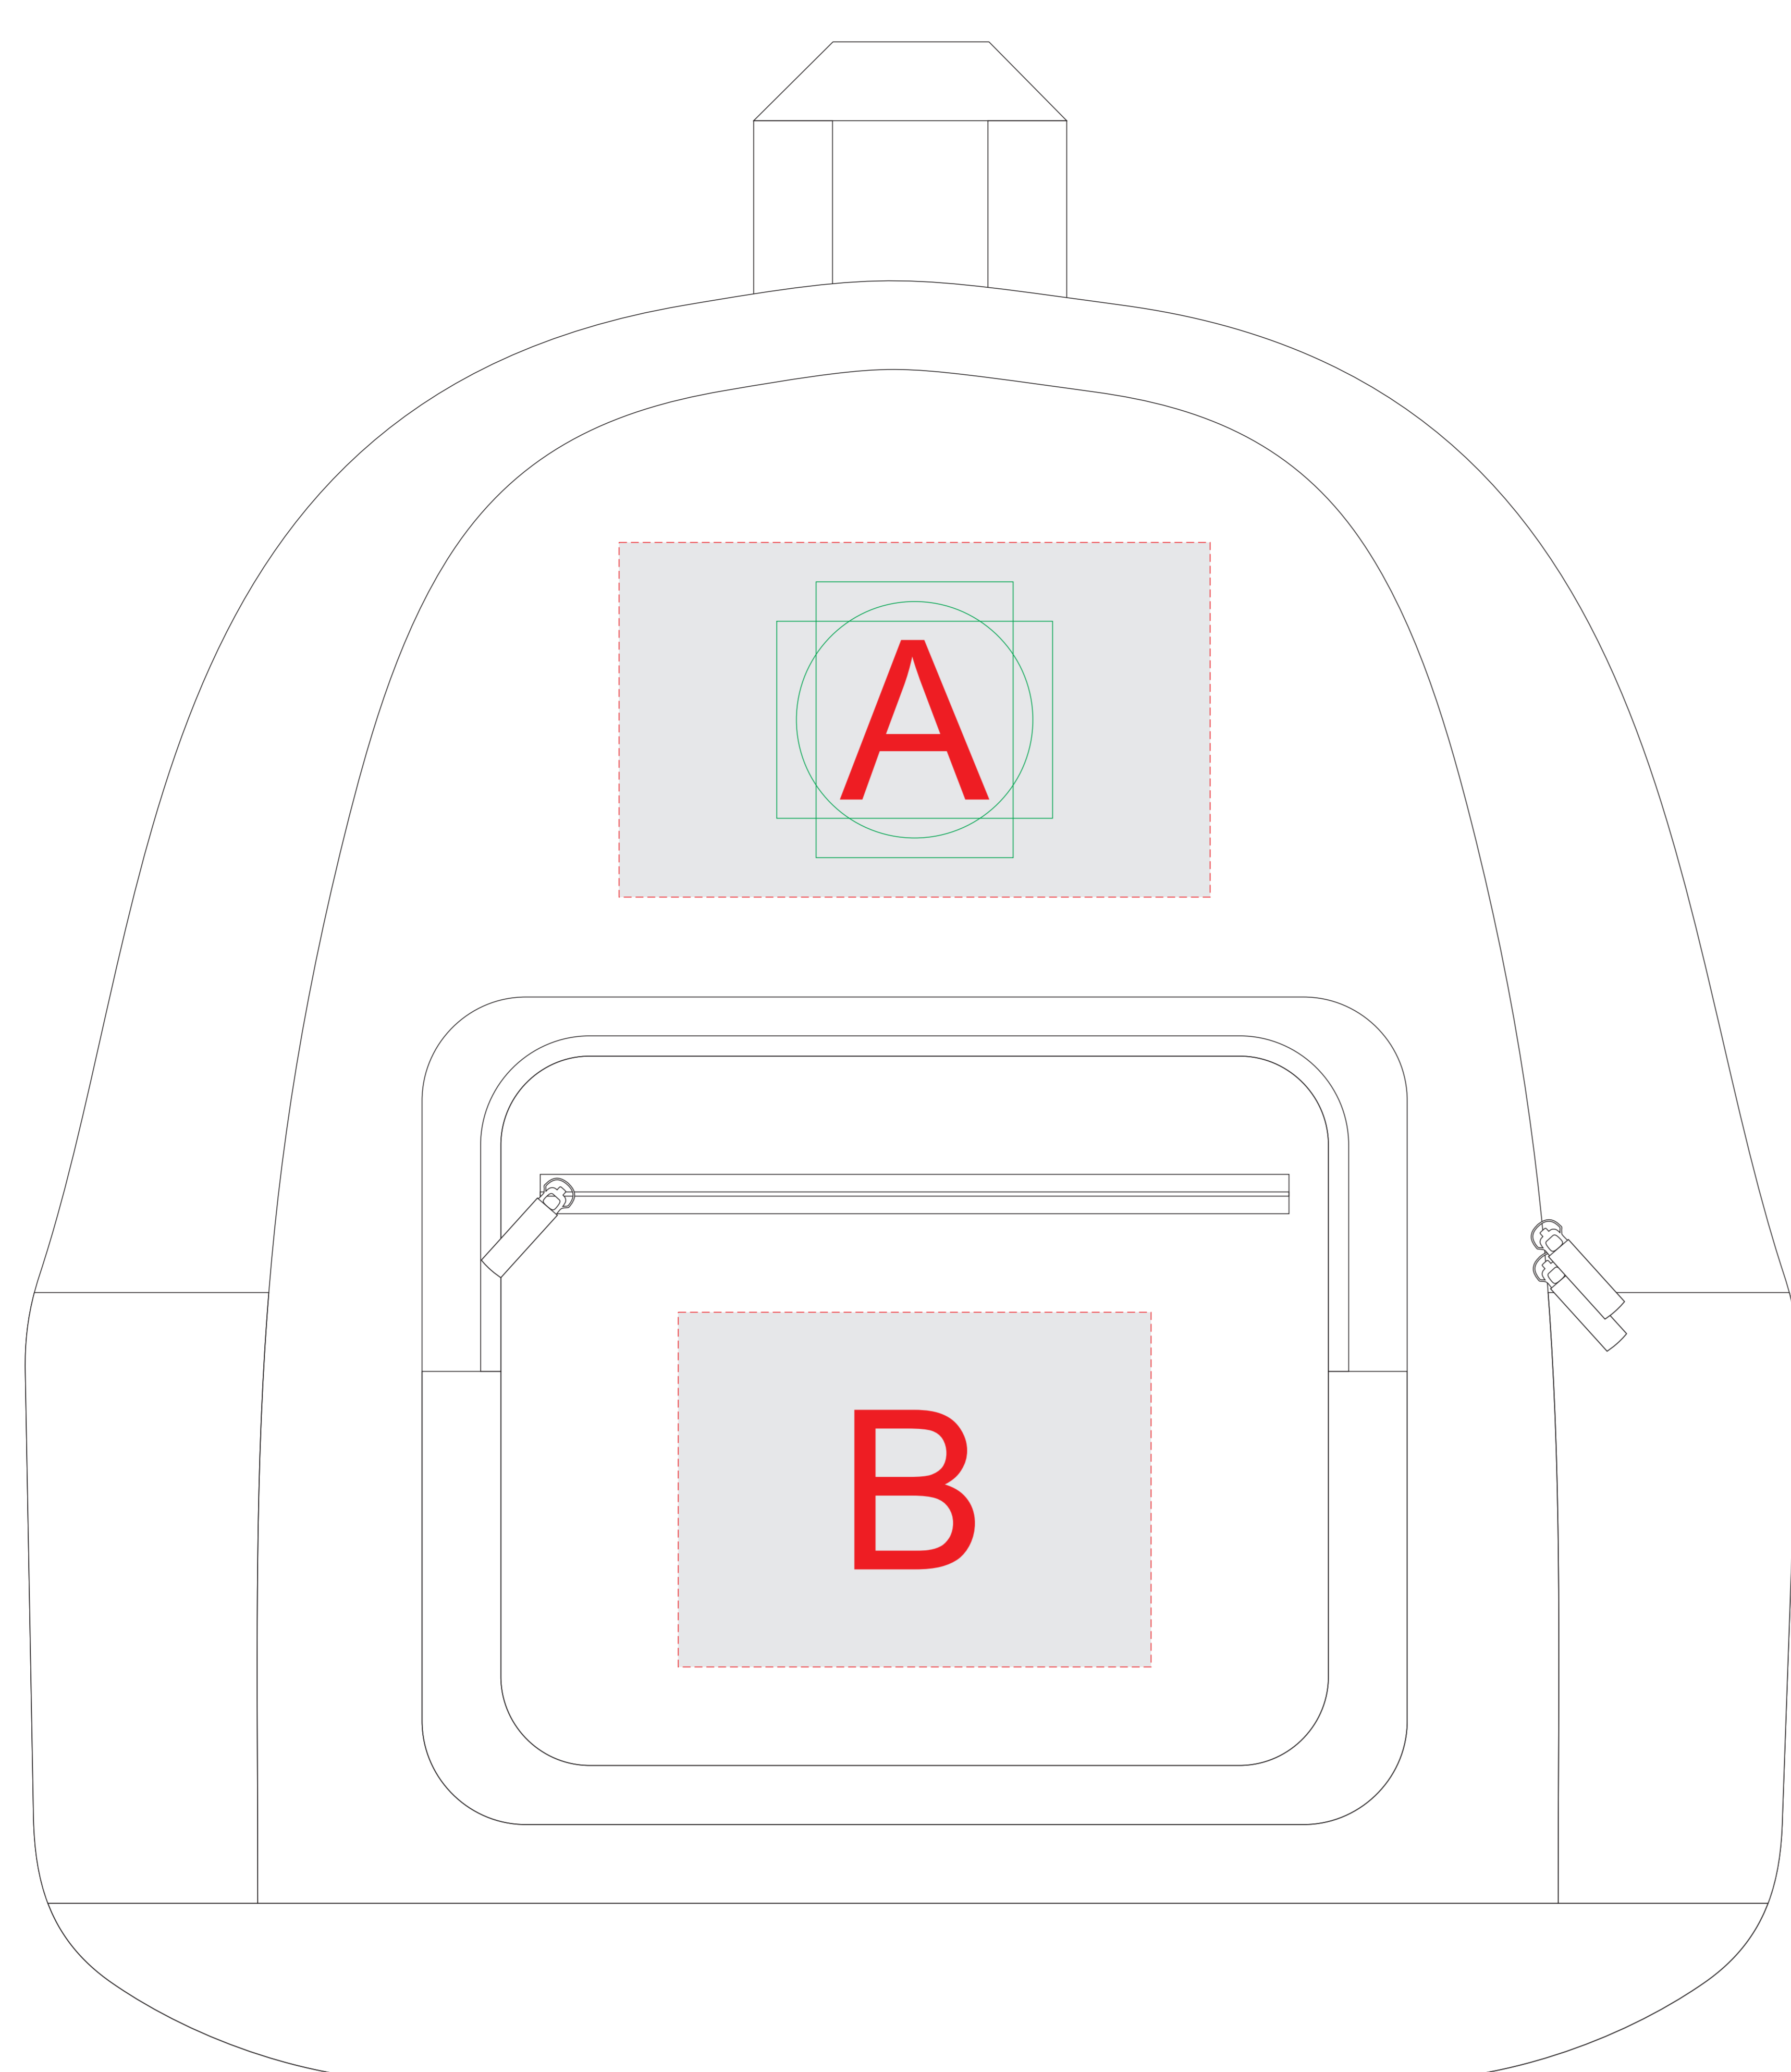

ЛИЦО

ВИД СПРАВА

ОФОРМЛЕНИЕ ПАТЧА:

ПАТЧ КРУГЛЫЙ

ПАТЧ ПРЯМОУГОЛЬНЫЙ

А	Вид нанесения	Макс площадь (Ш*В)
	Термотрансфер	150x90мм
	Патч Круглый	47x47мм
	Патч Прямоугольный	57x37мм

С	Вид нанесения	Макс площадь (Ш*В)
	Термотрансфер	70x70мм

В	Вид нанесения	Макс площадь (Ш*В)
	Термотрансфер	90x120мм

масштаб 1:2