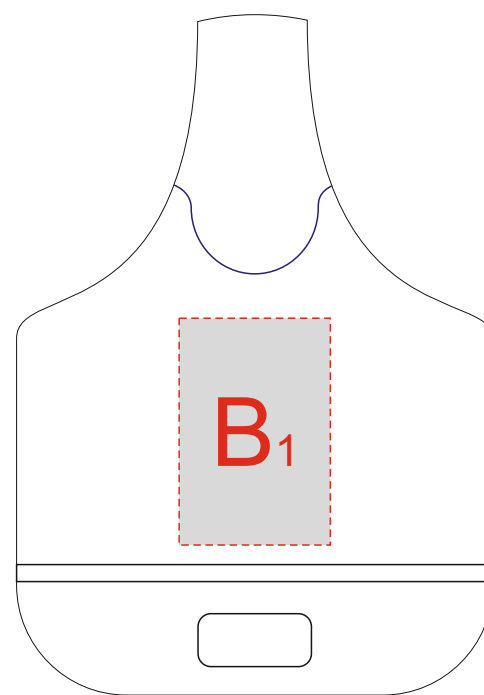

Арт. 41370

А	Вид нанесения	Макс площадь (Ш*В)
	Уф-печать	20x15мм

В	Вид нанесения	Макс площадь (Ш*В)
	Уф-печать	20x30мм