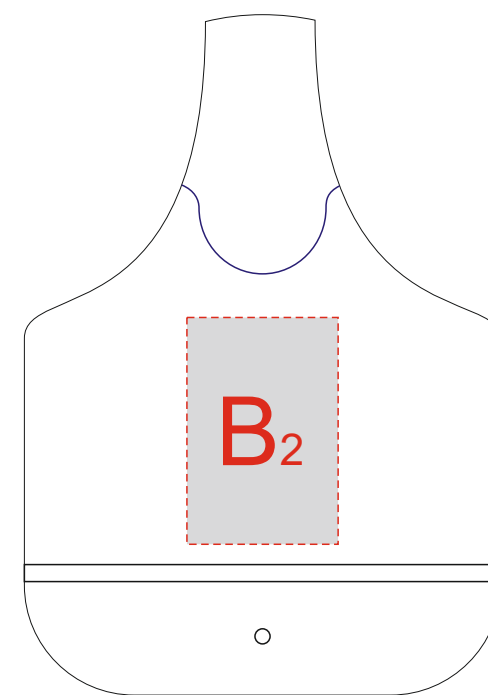

Арт. 41370

А	Вид нанесения	Макс площадь (Ш*В)
	Уф-печать	20x15мм

В	Вид нанесения	Макс площадь (Ш*В)
	Уф-печать	20x30мм