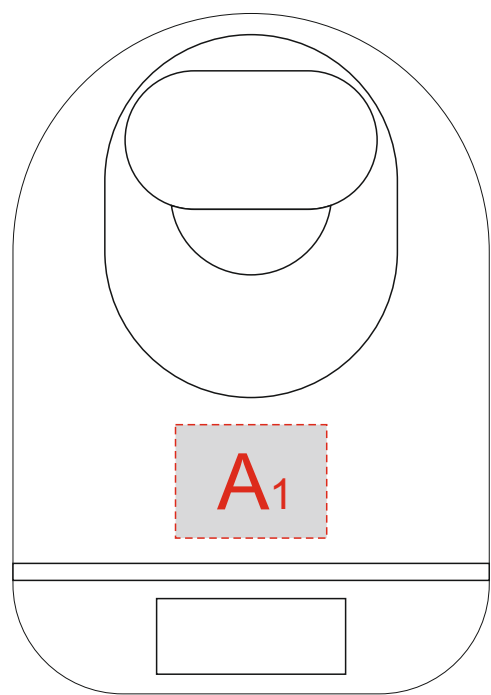

Арт. 41370

А	Вид нанесения	Макс площадь (Ш*В)
	Уф-печать	20x15мм

В	Вид нанесения	Макс площадь (Ш*В)
	Уф-печать	20x30мм