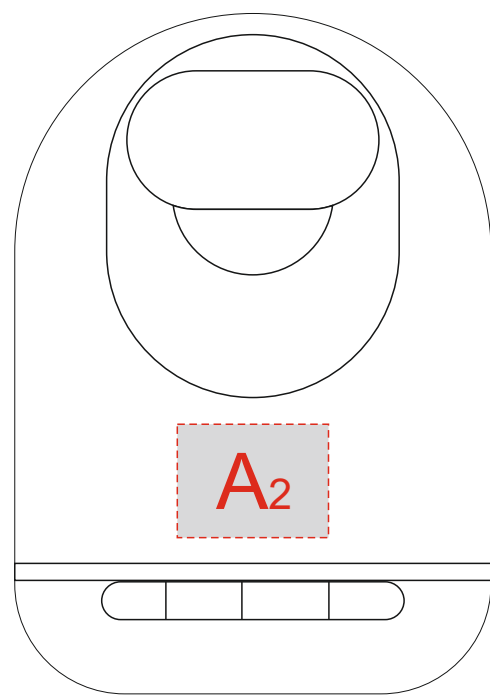

Арт. 41370

А	Вид нанесения	Макс площадь (Ш*В)
	Уф-печать	20x15мм

В	Вид нанесения	Макс площадь (Ш*В)
	Уф-печать	20x30мм