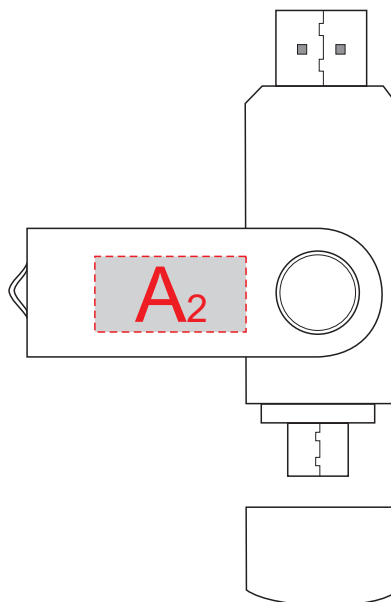

# Арт. 6202

сторона 1  
(чип снизу)

сторона 2  
(чип сверху)

A	Вид нанесения	Макс площадь (Ш*В)
	Тампопечать	20x10мм
	Гравировка	20x10мм