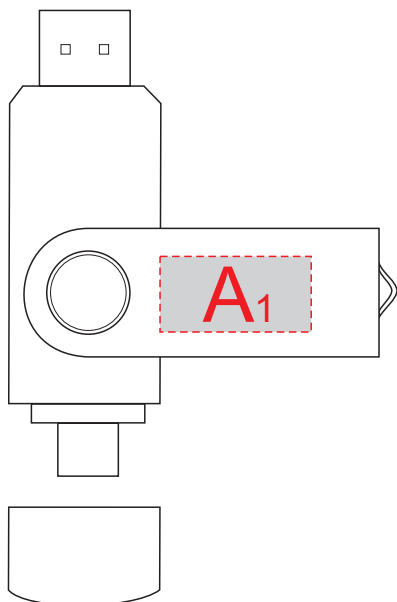

# Арт. 6202

сторона 1  
(чип снизу)

сторона 2  
(чип сверху)

A	Вид нанесения	Макс площадь (Ш*В)
	Тампопечать	20x10мм
	Гравировка	20x10мм