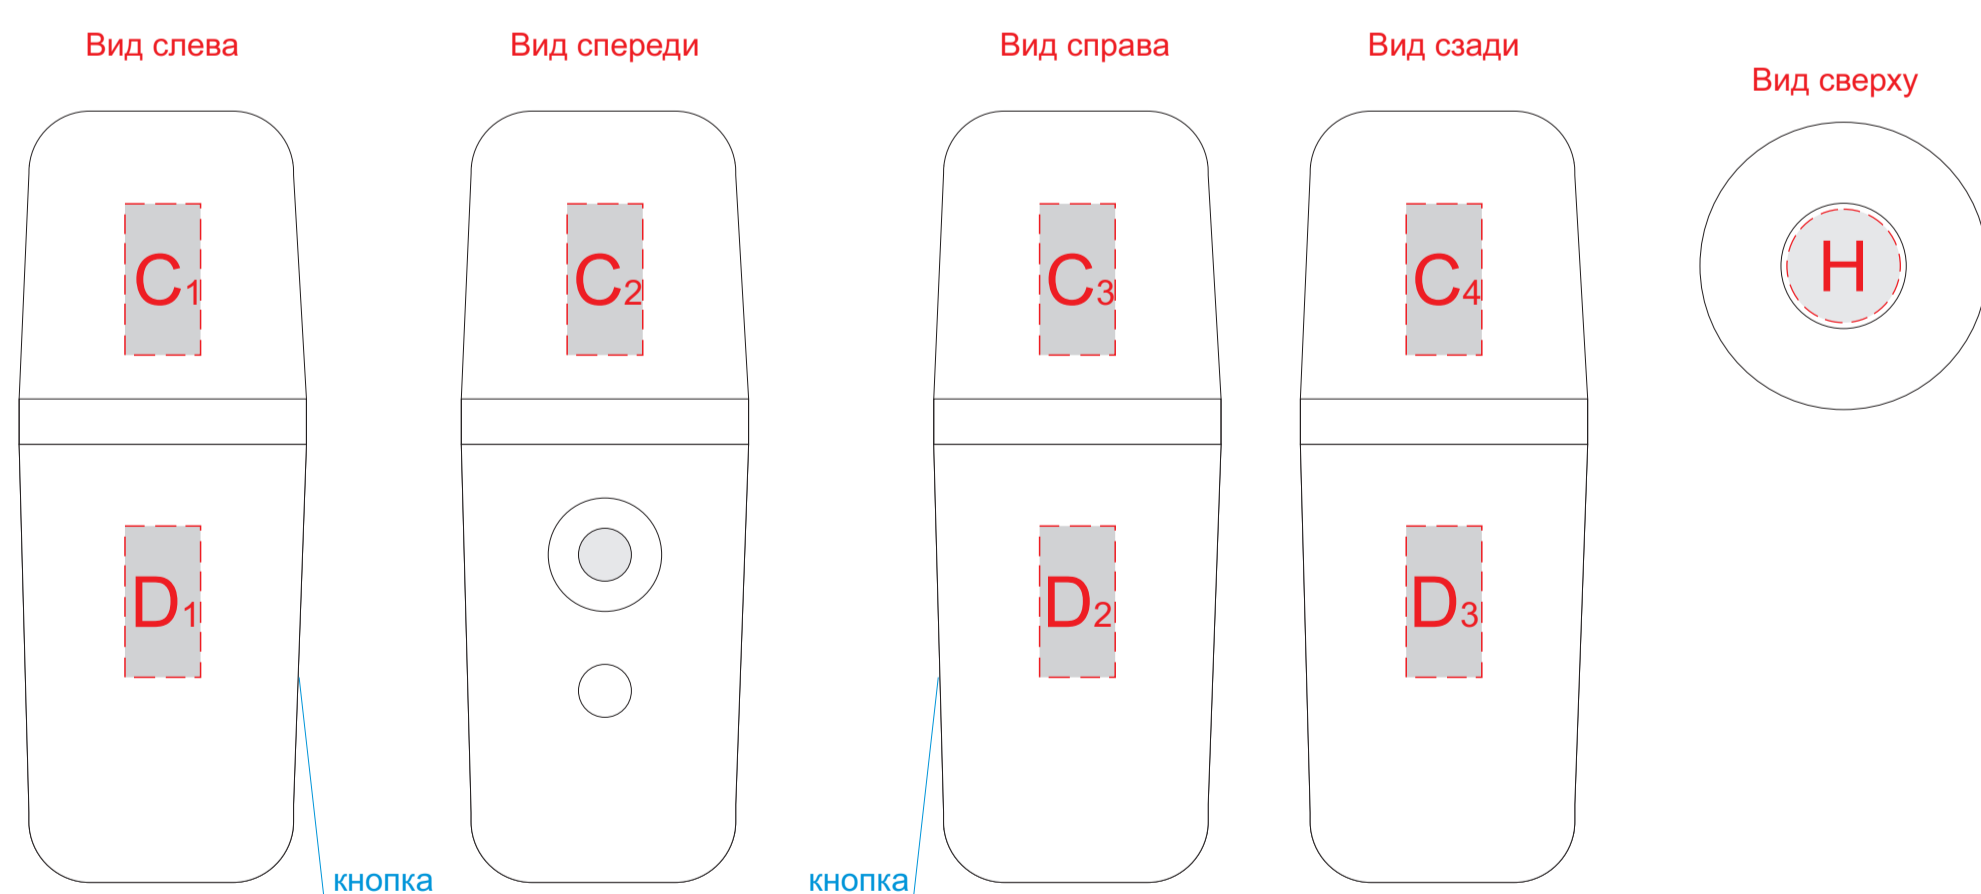

нанесение возможно с обеих сторон

<b>A</b>	<b>Вид нанесения</b>	<b>Макс площадь (Ш*В)</b>
	Термотрансфер	130x90мм

<b>B</b>	<b>Вид нанесения</b>	<b>Макс площадь (Ш*В)</b>
	Тампопечать	15x15мм
	Цифровая печать	20x20мм
	Смола	20x20мм

<b>C</b>	<b>Вид нанесения</b>	<b>Макс площадь (Ш*В)</b>
	Уф печать	10x20мм
	Тампопечать	10x20мм

<b>D</b>	<b>Вид нанесения</b>	<b>Макс площадь (Ш*В)</b>
	Уф печать	10x20мм
	Тампопечать	10x20мм

<b>H</b>	<b>Вид нанесения</b>	<b>Макс площадь (Ш*В)</b>
	Смола	15x15мм

печать возможна на обеих сторонах чехла

Внимание! Трафаретная печать возможна только в 1 цвет черной, белой или серебристой краской

<b>F</b>	<b>Вид нанесения</b>	<b>Макс площадь (Ш*В)</b>
	Тампопечать	15x15мм

<b>E</b>	<b>Вид нанесения</b>	<b>Макс площадь (Ш*В)</b>
	Тампопечать	15x20мм

<b>G</b>	<b>Вид нанесения</b>	<b>Макс площадь (Ш*В)</b>
	Тампопечать	45x45мм
	Трафаретная печать 1+0	130x120мм