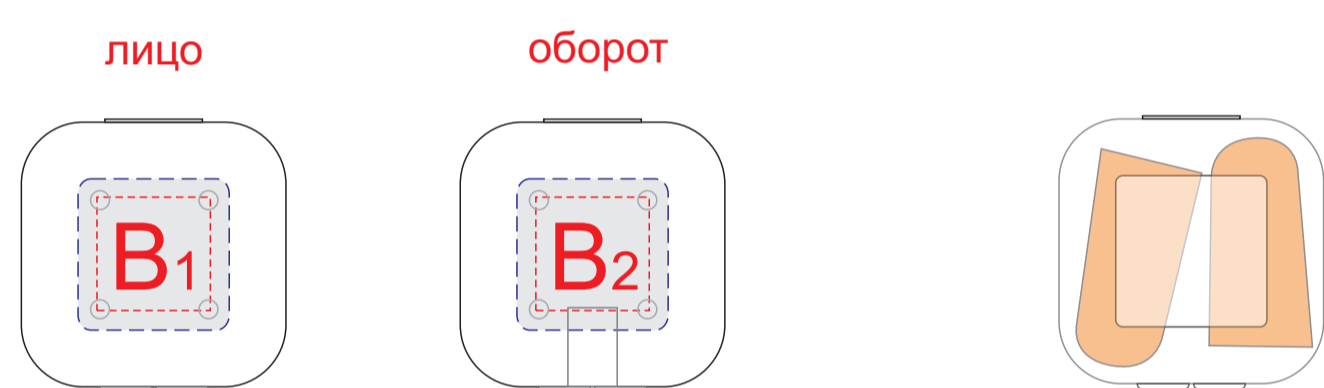

нанесение возможно с обеих сторон

<b>A</b>	<b>Вид нанесения</b>	<b>Макс площадь (Ш*В)</b>
	Термотрансфер	130x90мм

<b>B</b>	<b>Вид нанесения</b>	<b>Макс площадь (Ш*В)</b>
	Тампопечать	15x15мм
	Цифровая печать	20x20мм
	Смола	20x20мм

<b>C</b>	<b>Вид нанесения</b>	<b>Макс площадь (Ш*В)</b>
	Уф печать	10x20мм
	Тампопечать	10x20мм

<b>D</b>	<b>Вид нанесения</b>	<b>Макс площадь (Ш*В)</b>
	Уф печать	10x20мм
	Тампопечать	10x20мм

<b>H</b>	<b>Вид нанесения</b>	<b>Макс площадь (Ш*В)</b>
	Смола	15x15мм

печать возможна на обеих сторонах чехла

Внимание! Трафаретная печать возможна только в 1 цвет черной, белой или серебристой краской

<b>F</b>	<b>Вид нанесения</b>	<b>Макс площадь (Ш*В)</b>
	Тампопечать	15x15мм

<b>E</b>	<b>Вид нанесения</b>	<b>Макс площадь (Ш*В)</b>
	Тампопечать	15x20мм

<b>G</b>	<b>Вид нанесения</b>	<b>Макс площадь (Ш*В)</b>
	Тампопечать	45x45мм
	Трафаретная печать 1+0	130x120мм