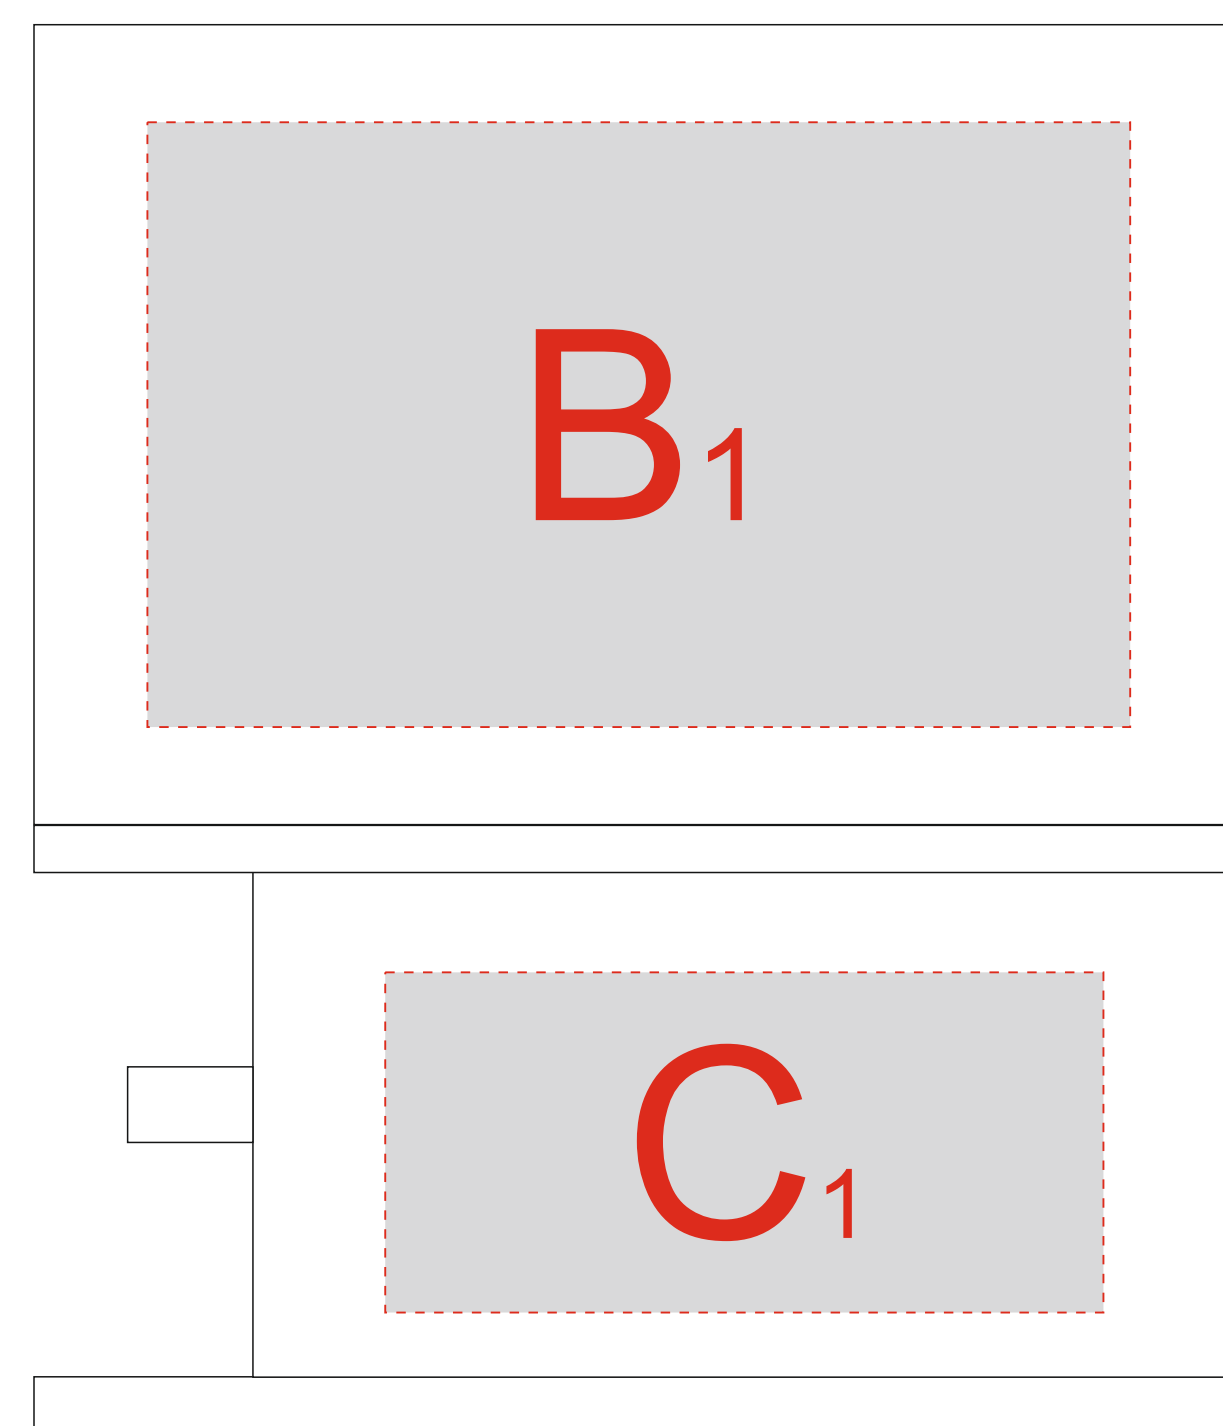

Арт. 18037223

<b>A</b>	Вид нанесения	Макс площадь (Ш*В)
	Гравировка	65x70мм
<b>B</b>	Вид нанесения	Макс площадь (Ш*В)
	Гравировка	130x80мм

<b>C</b>	Вид нанесения	Макс площадь (Ш*В)
	Гравировка	95x45мм