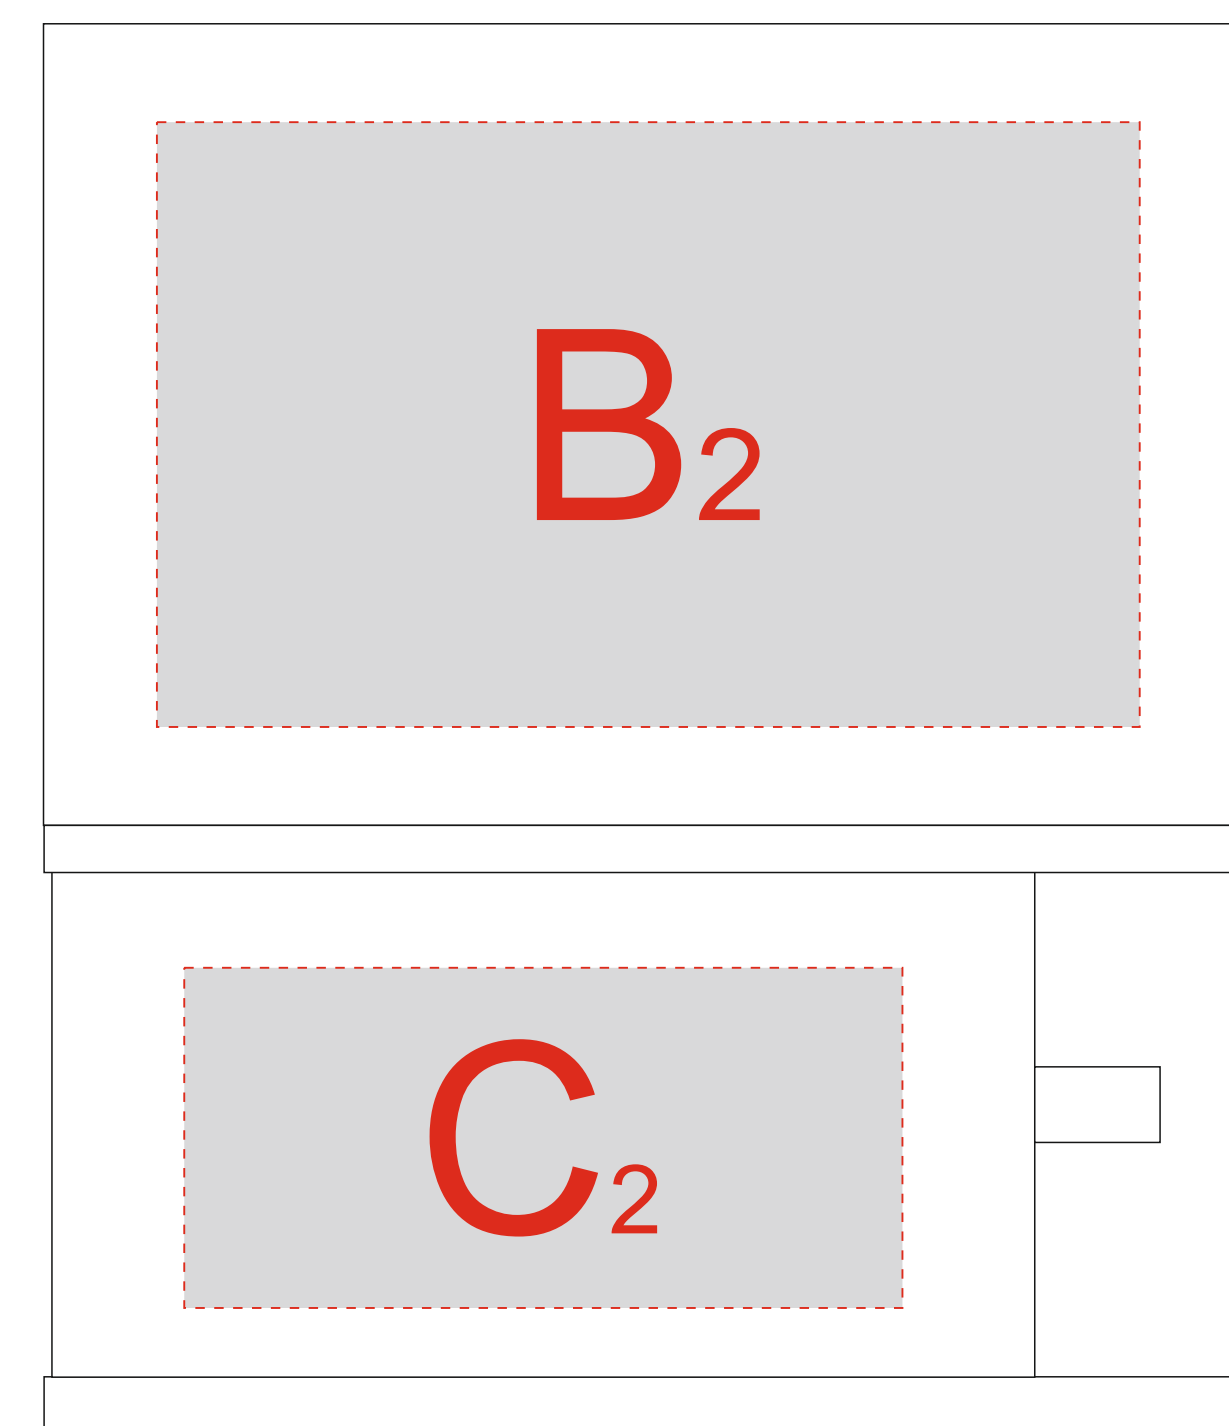

Арт. 18037223

<b>A</b>	Вид нанесения	Макс площадь (Ш*В)
	Гравировка	65x70мм
<b>B</b>	Вид нанесения	Макс площадь (Ш*В)
	Гравировка	130x80мм

<b>C</b>	Вид нанесения	Макс площадь (Ш*В)
	Гравировка	95x45мм