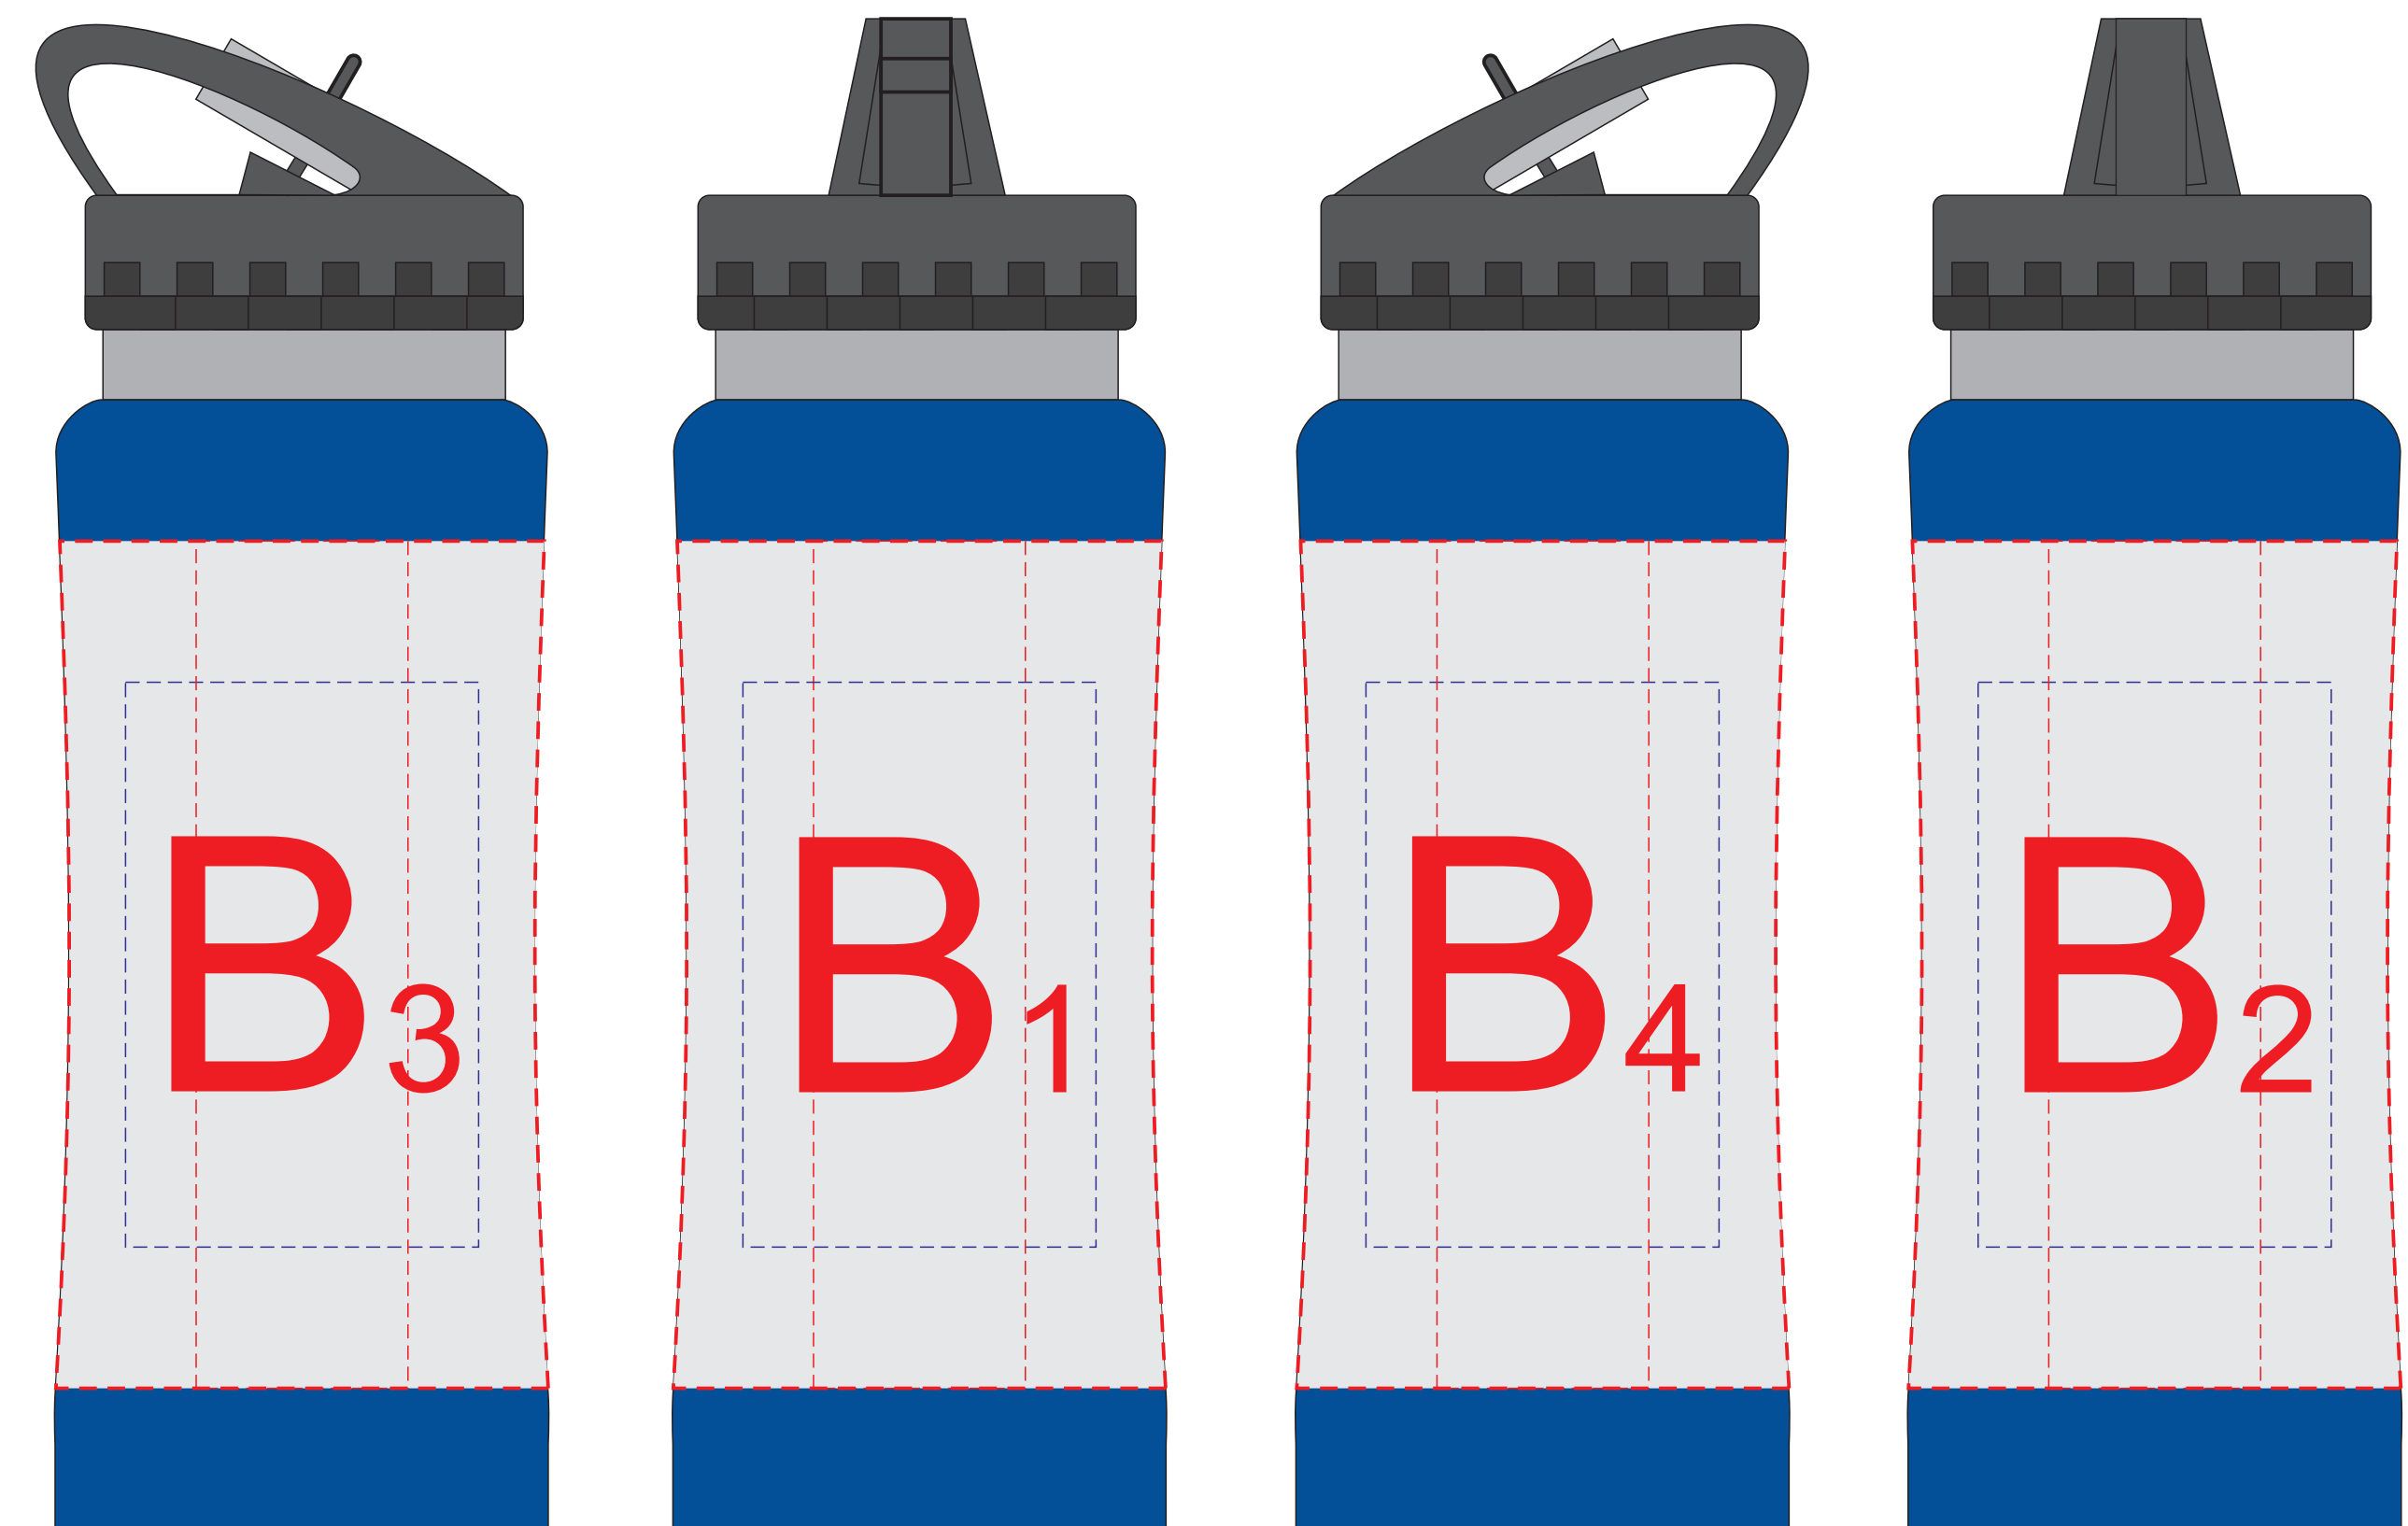

крышка коробки

Вид слева

Вид спереди

Вид справа

Вид сзади

Внимание! Тампопечать возможна в 1 цвет - черной, серебряной или золотой краской.
Трафаретная печать возможна в 1 цвет - белой, черной или серебряной краской.

Лицо

Оборот

C	Вид нанесения	Макс площадь (Ш*В)
	Уф печать	50x110мм

D	Вид нанесения	Макс площадь (Ш*В)
	Уф печать	50x85мм