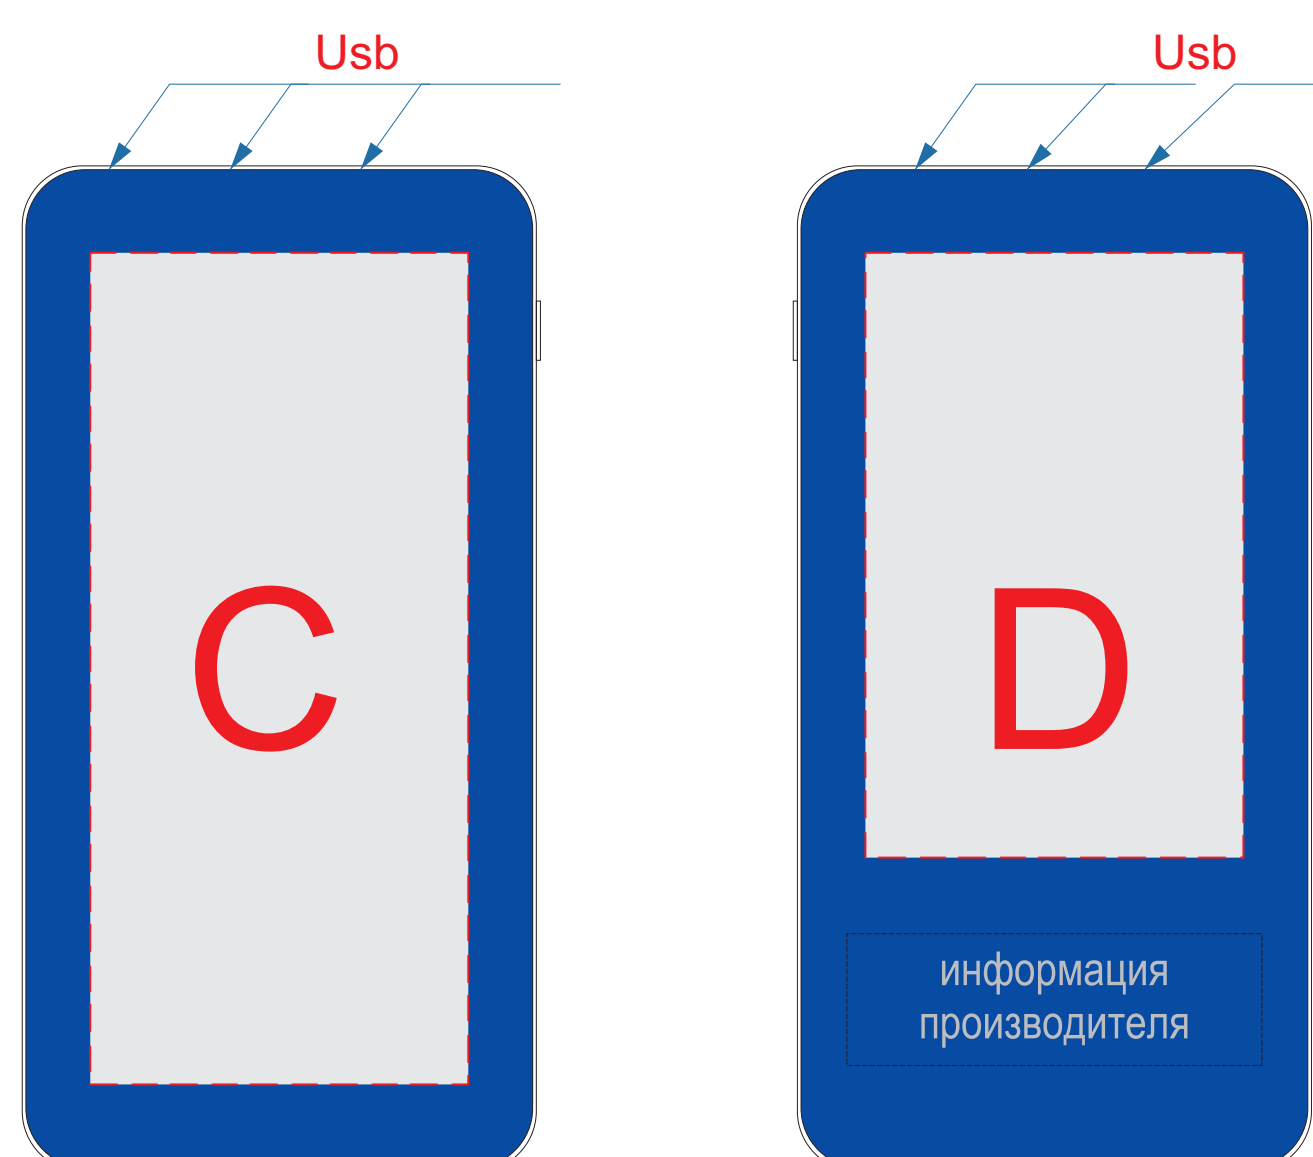

крышка коробки

Вид слева

Вид спереди

Вид справа

Вид сзади

Внимание! Тампопечать возможна в 1 цвет - черной, серебряной или золотой краской.
Трафаретная печать возможна в 1 цвет - белой, черной или серебряной краской.

Лицо

Оборот

C	Вид нанесения	Макс площадь (Ш*В)
	Уф печать	50x110мм

D	Вид нанесения	Макс площадь (Ш*В)
	Уф печать	50x85мм