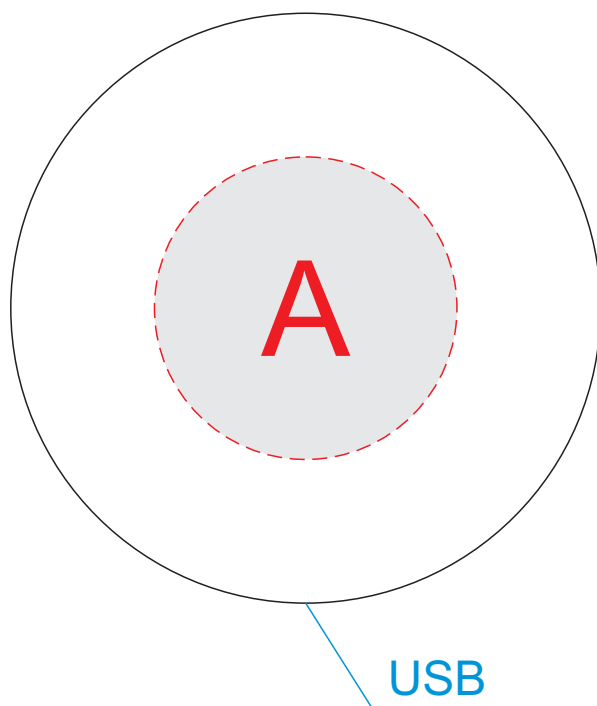

вид сверху

A	Вид нанесения	Макс площадь (Ш*В)
	Тампопечать	40x40мм
	Уф печать	30x30мм
	Цифровая печать	25x25мм