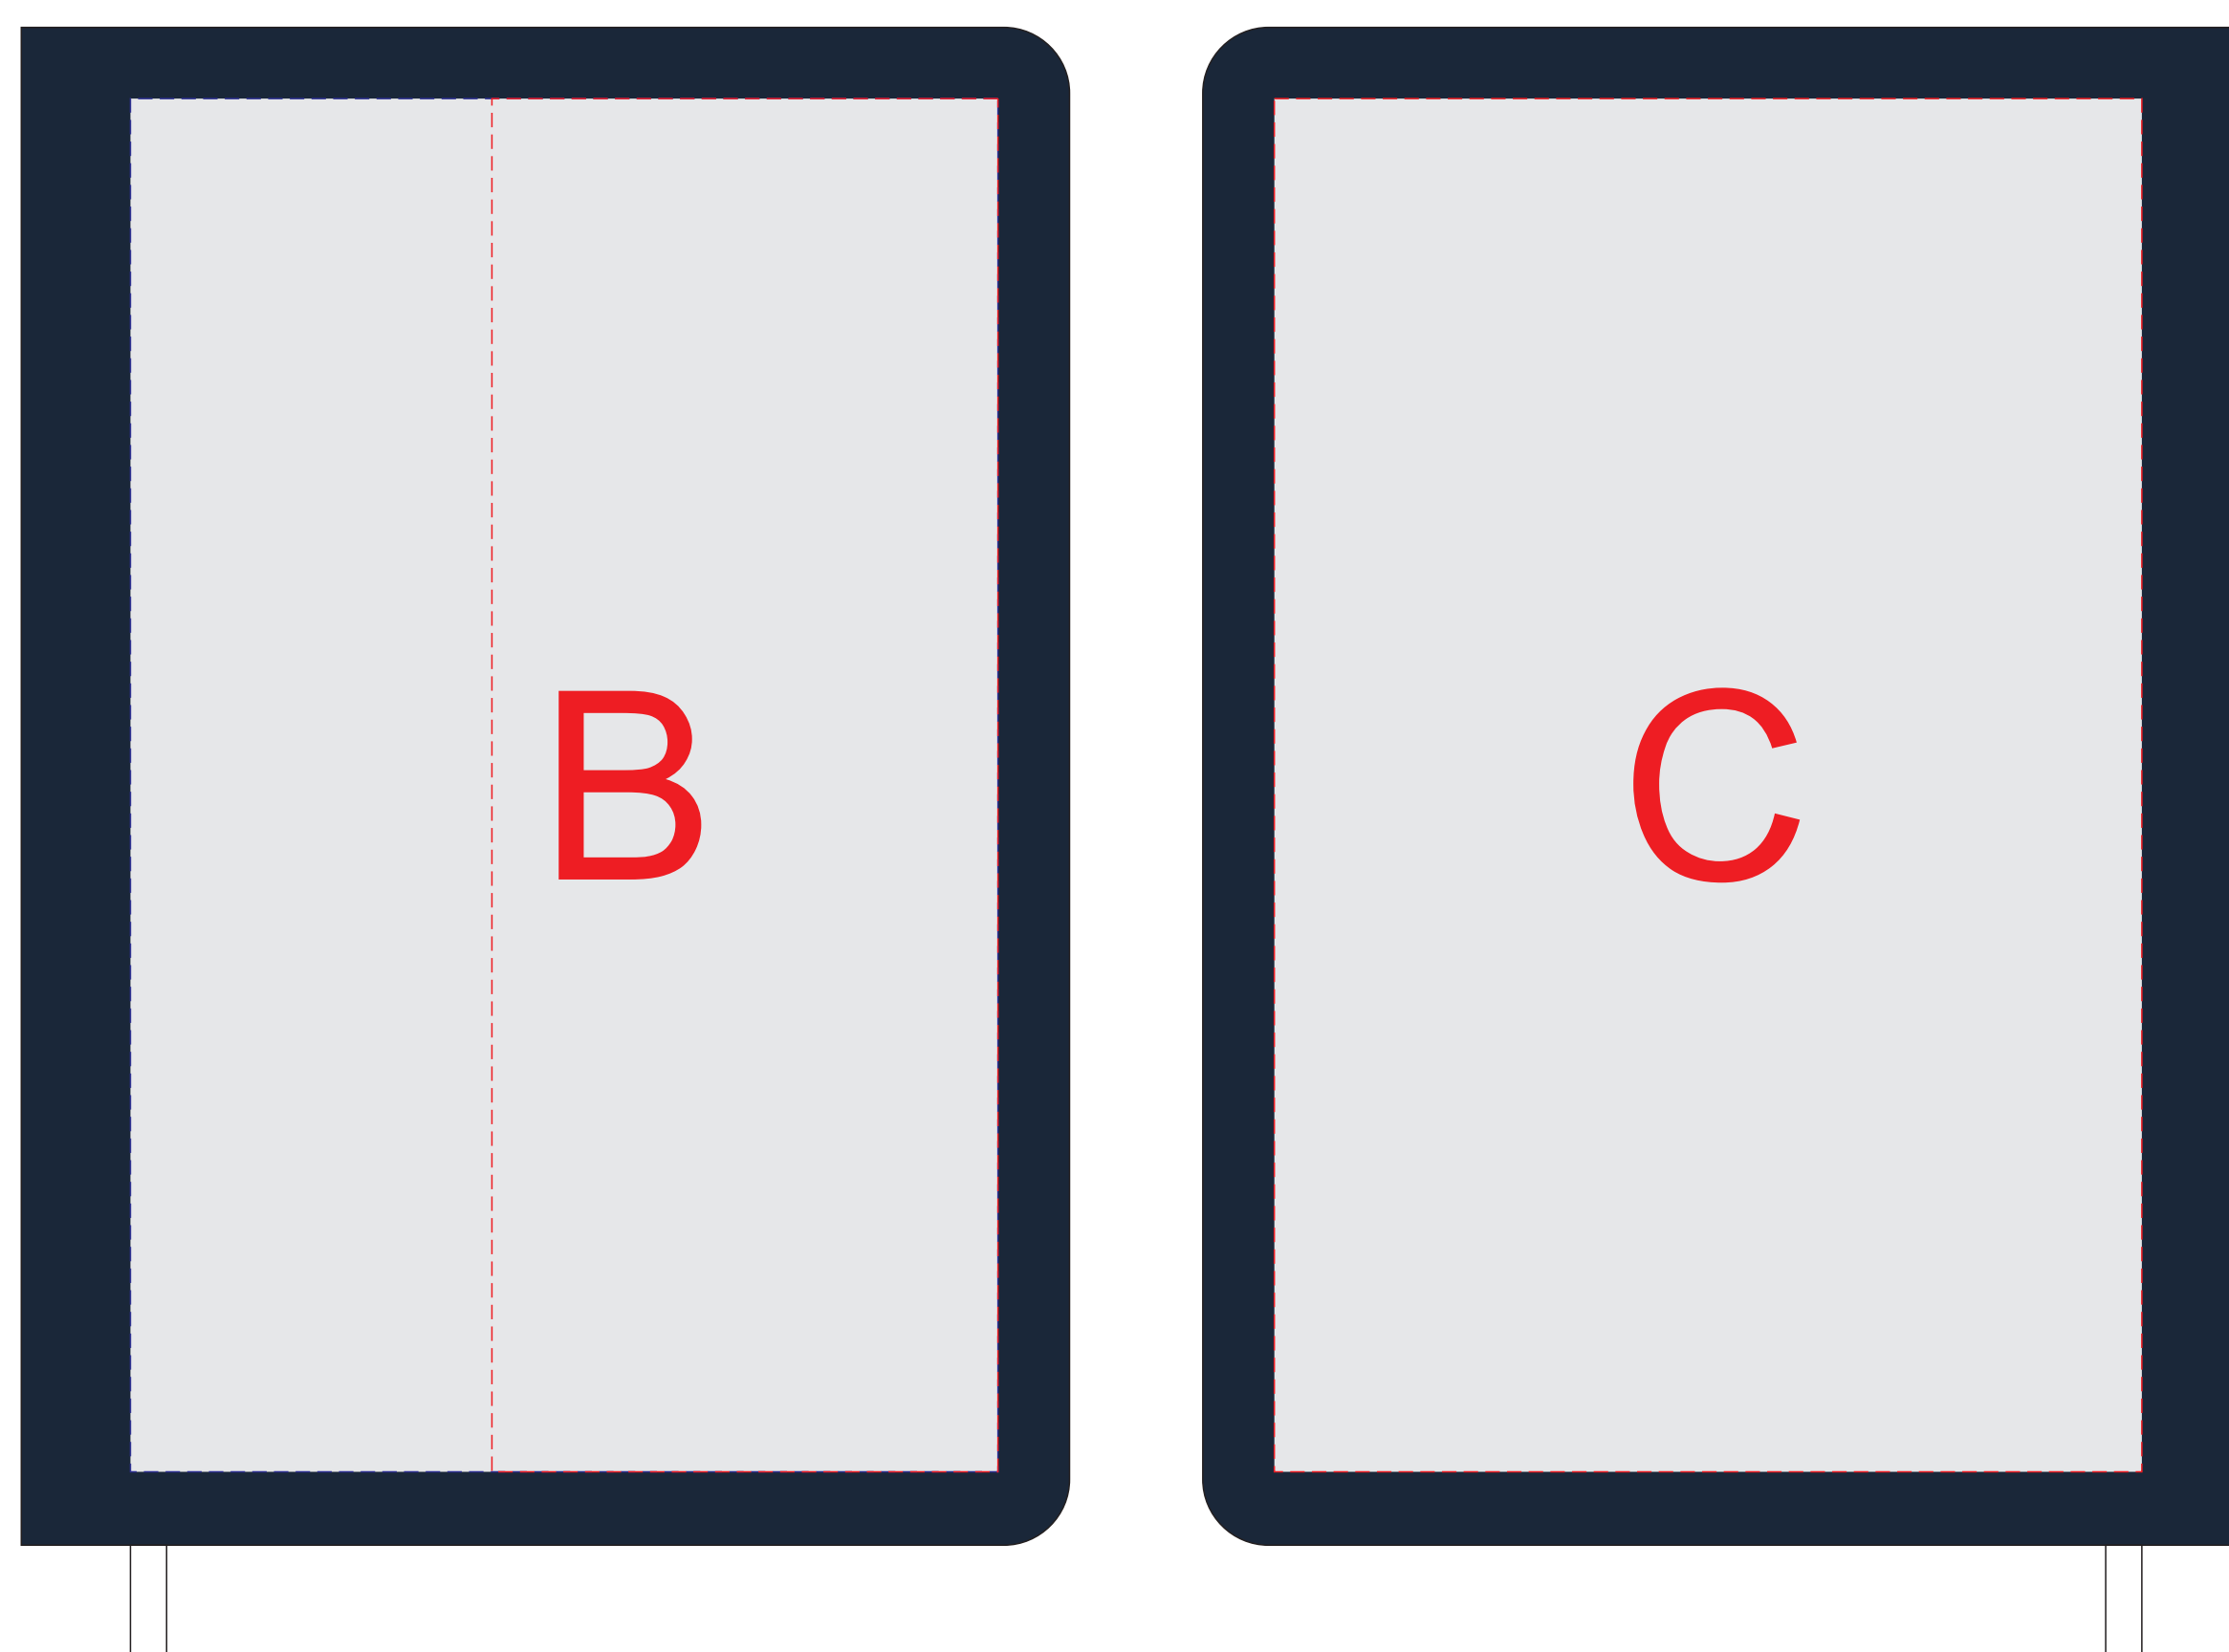

крышка коробки

лицо

оборот

Внимание! Тампопечать возможна в 1 цвет - черной, серебряной или золотой краской.
Трафаретная печать возможна в 1 цвет - белой, черной или серебряной краской.

B	Вид нанесения	Макс площадь (Ш*В)
	Тиснение	70x95мм
	Уф печать	120x190мм

C	Вид нанесения	Макс площадь (Ш*В)
	Тиснение	95x95мм
	Уф печать	120x190мм

A	Вид нанесения	Макс площадь (Ш*В)
	Тампопечать 1+0	35x35мм
	Трафаретная печать 1+0	230x230мм
	Тиснение	60x60мм
	Цифровая печать на белой основе	280x275мм
	Шильд спектрум	150x150мм

D	Вид нанесения	Макс площадь (Ш*В)
	Уф-печать	85x7мм

E	Вид нанесения	Макс площадь (Ш*В)
	Уф-печать	115x7мм

F	Вид нанесения	Макс площадь (Ш*В)
	Тампопечать	35x6мм
	Уф-печать	35x6мм

G	Вид нанесения	Макс площадь (Ш*В)
	Круговая гравировка	220x40мм

H	Вид нанесения	Макс площадь (Ш*В)
	Гравировка	30x40мм
	Гравировка XL	55x40мм