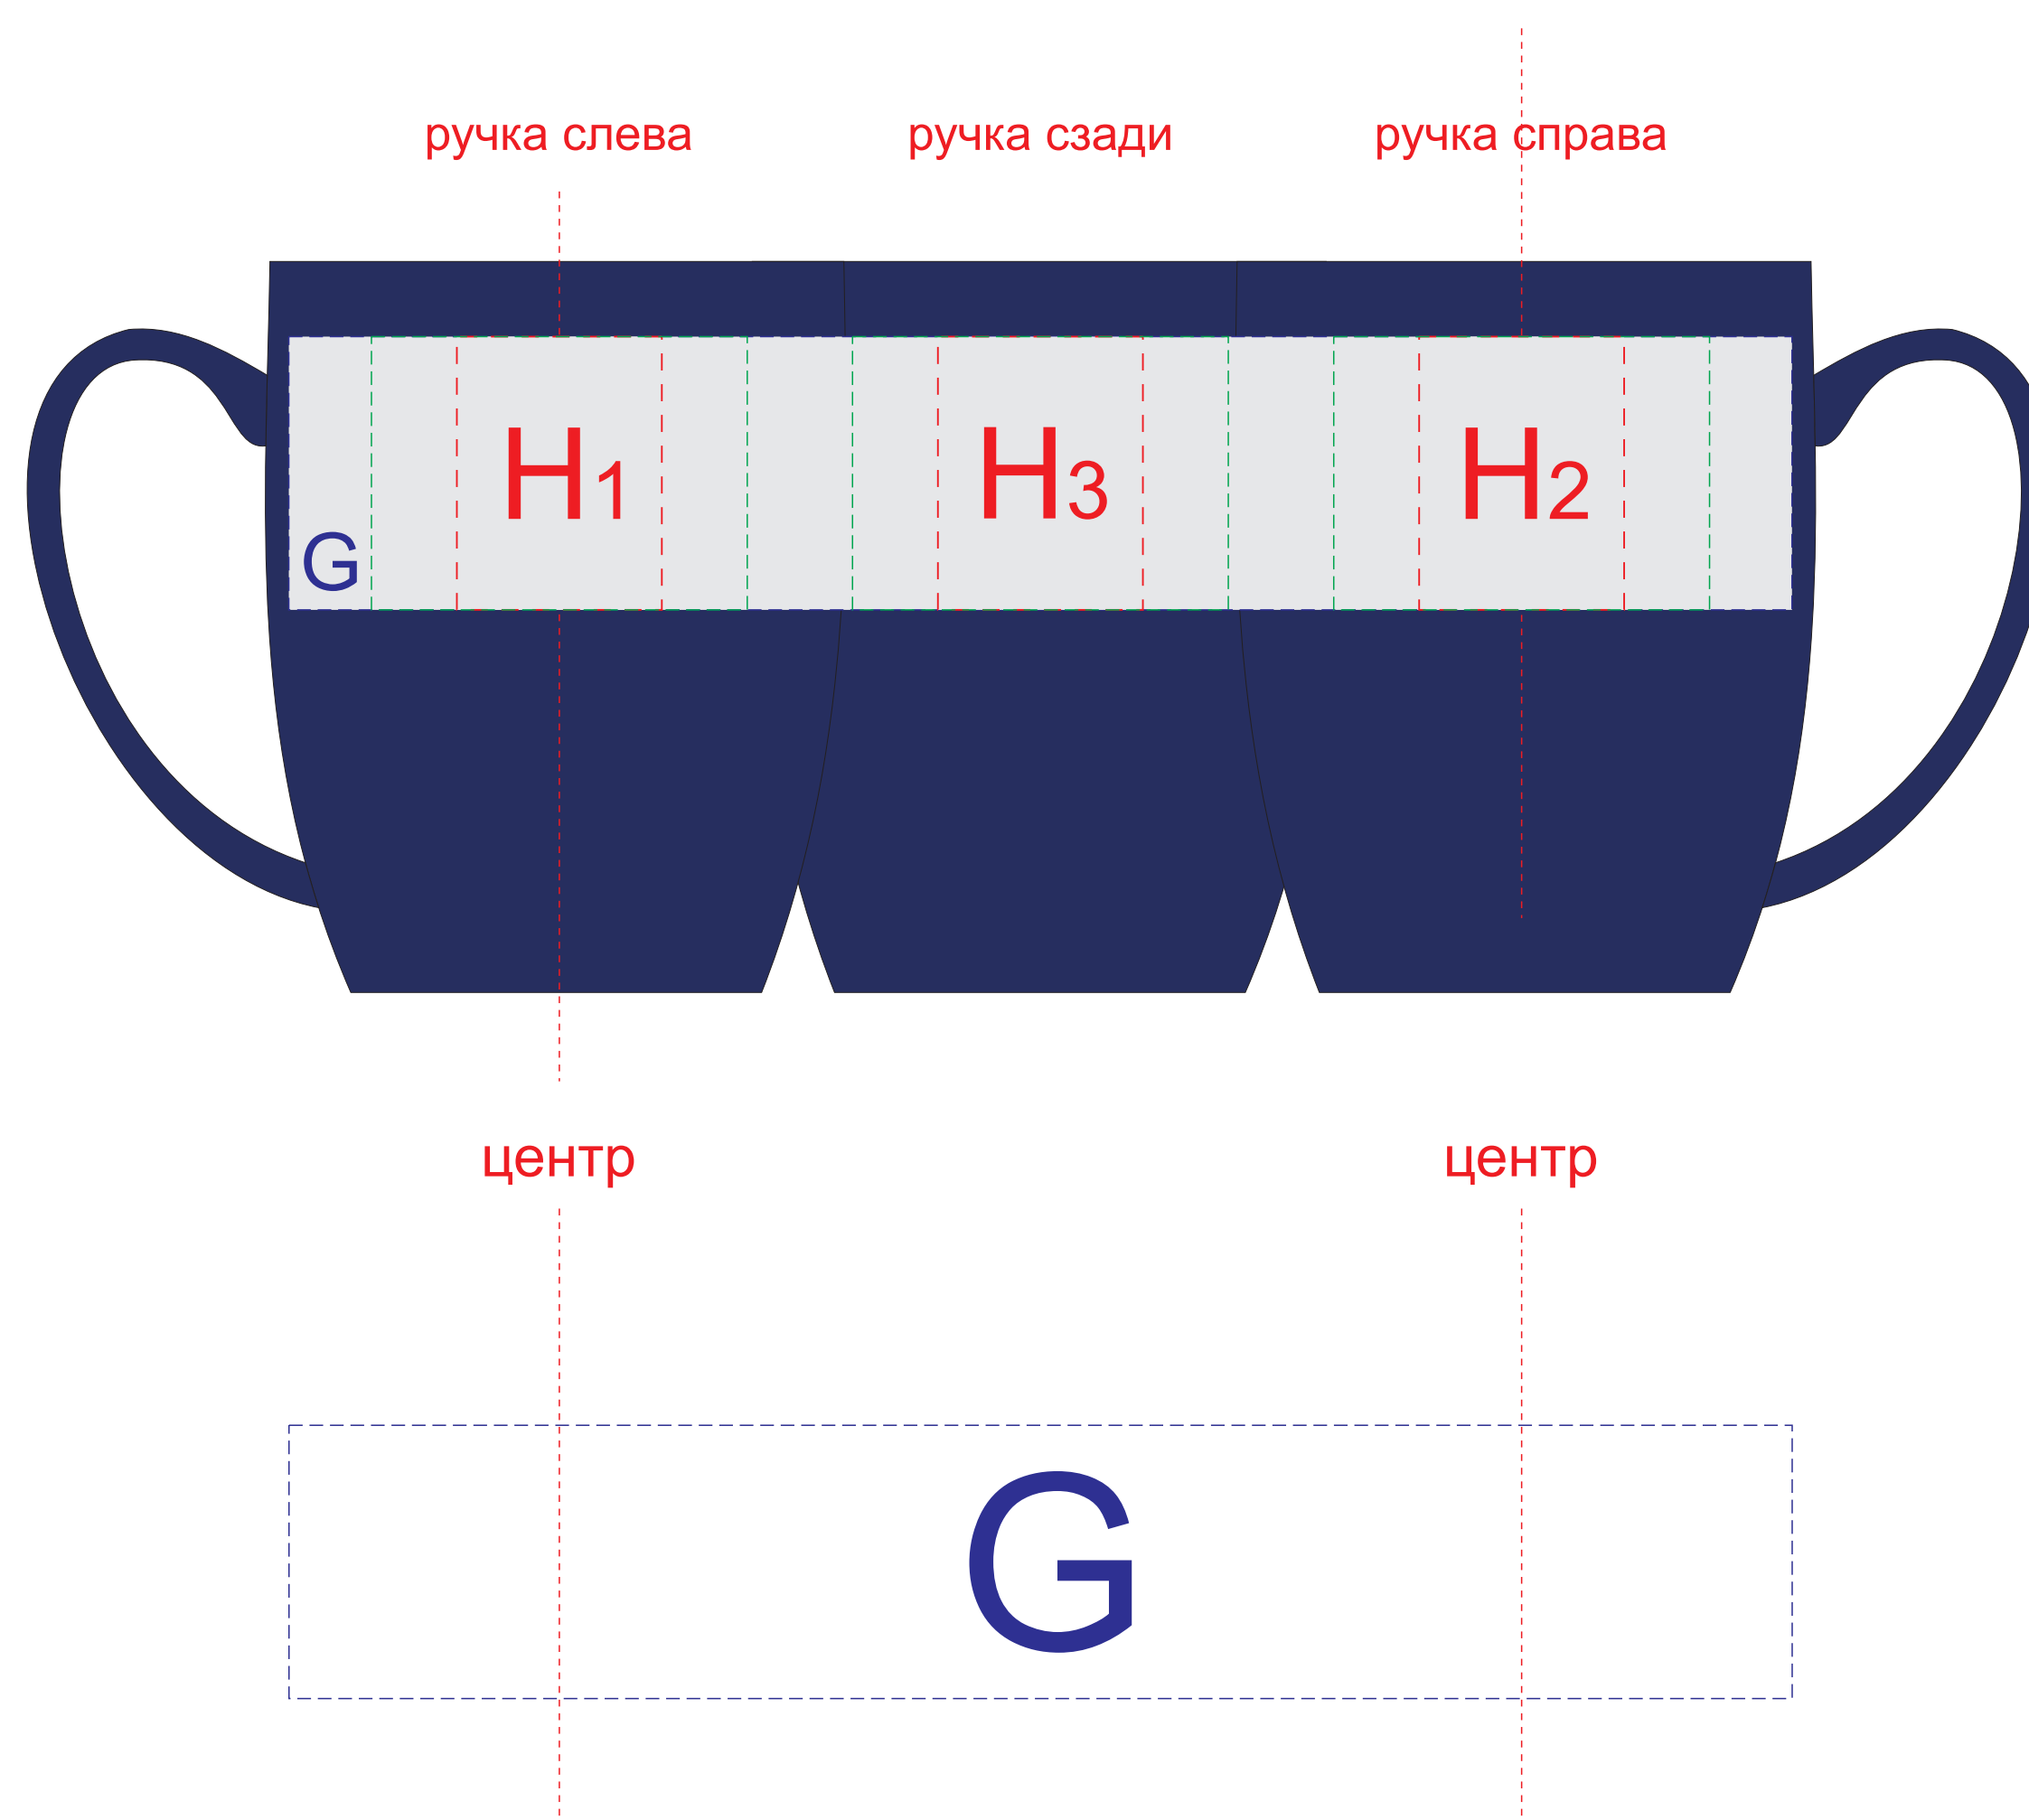

крышка коробки

лицо

оборот

Внимание! Тампопечать возможна в 1 цвет - черной, серебряной или золотой краской.
Трафаретная печать возможна в 1 цвет - белой, черной или серебряной краской.

B	Вид нанесения	Макс площадь (Ш*В)
	Тиснение	70x95мм
	Уф печать	120x190мм

C	Вид нанесения	Макс площадь (Ш*В)
	Тиснение	95x95мм
	Уф печать	120x190мм

A	Вид нанесения	Макс площадь (Ш*В)
	Тампопечать 1+0	35x35мм
	Трафаретная печать 1+0	230x230мм
	Тиснение	60x60мм
	Цифровая печать на белой основе	280x275мм
	Шильд спектрум	150x150мм

D	Вид нанесения	Макс площадь (Ш*В)
	Уф-печать	85x7мм

E	Вид нанесения	Макс площадь (Ш*В)
	Уф-печать	115x7мм

F	Вид нанесения	Макс площадь (Ш*В)
	Тампопечать	35x6мм
	Уф-печать	35x6мм

G	Вид нанесения	Макс площадь (Ш*В)
	Круговая гравировка	220x40мм

H	Вид нанесения	Макс площадь (Ш*В)
	Гравировка	30x40мм
	Гравировка XL	55x40мм